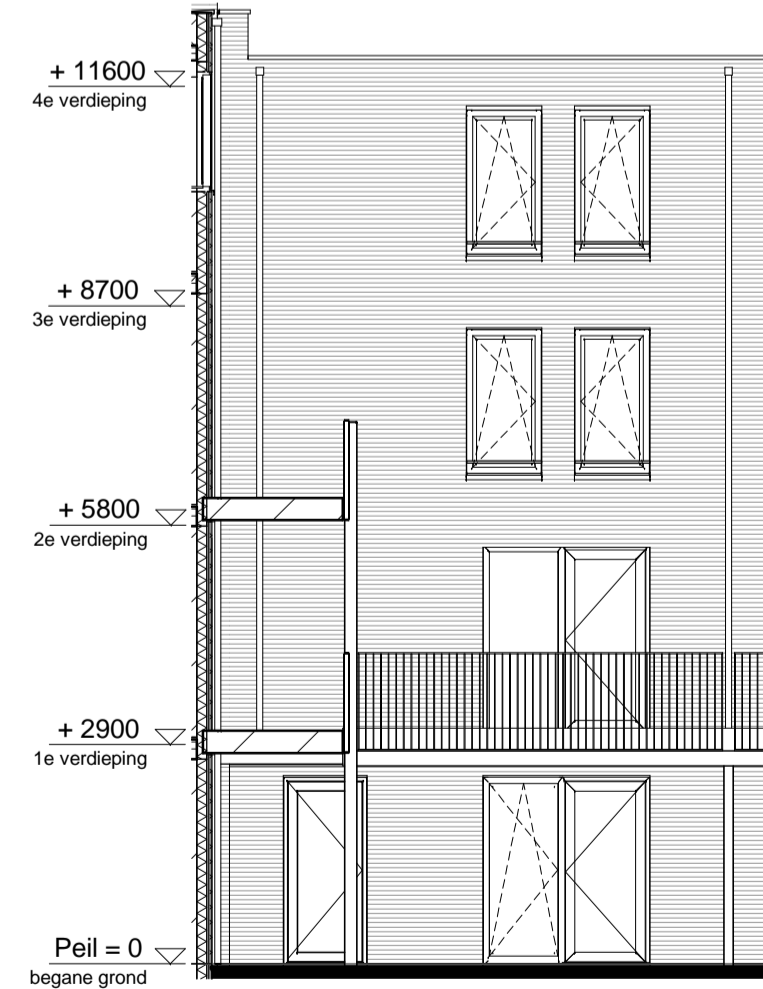

begane grond  
1 : 50

1e verdieping  
1 : 50

2e verdieping  
1 : 50

3e verdieping  
1 : 50

westgevel  
1 : 100

oostgevel  
1 : 100

doorsnede  
1 : 100

RENVOOI

ELEKTRA

Symbol	Omschrijving	
	Aansluitpunt 1 fase, nul en beschermingscontact	
	Aansluitpunt licht	
	Aansluitpunt niet bedraad	
	Bel	
	Centraal aardpunt	
	Centraaldoos met lichtpunt	
	Druknop	
	Melder, rook, optisch	
	Schakelaar, 1-polig	
	Schakelaar, 3-polig	
	ventiel ventilatie	

betekenis geven aan ruimte