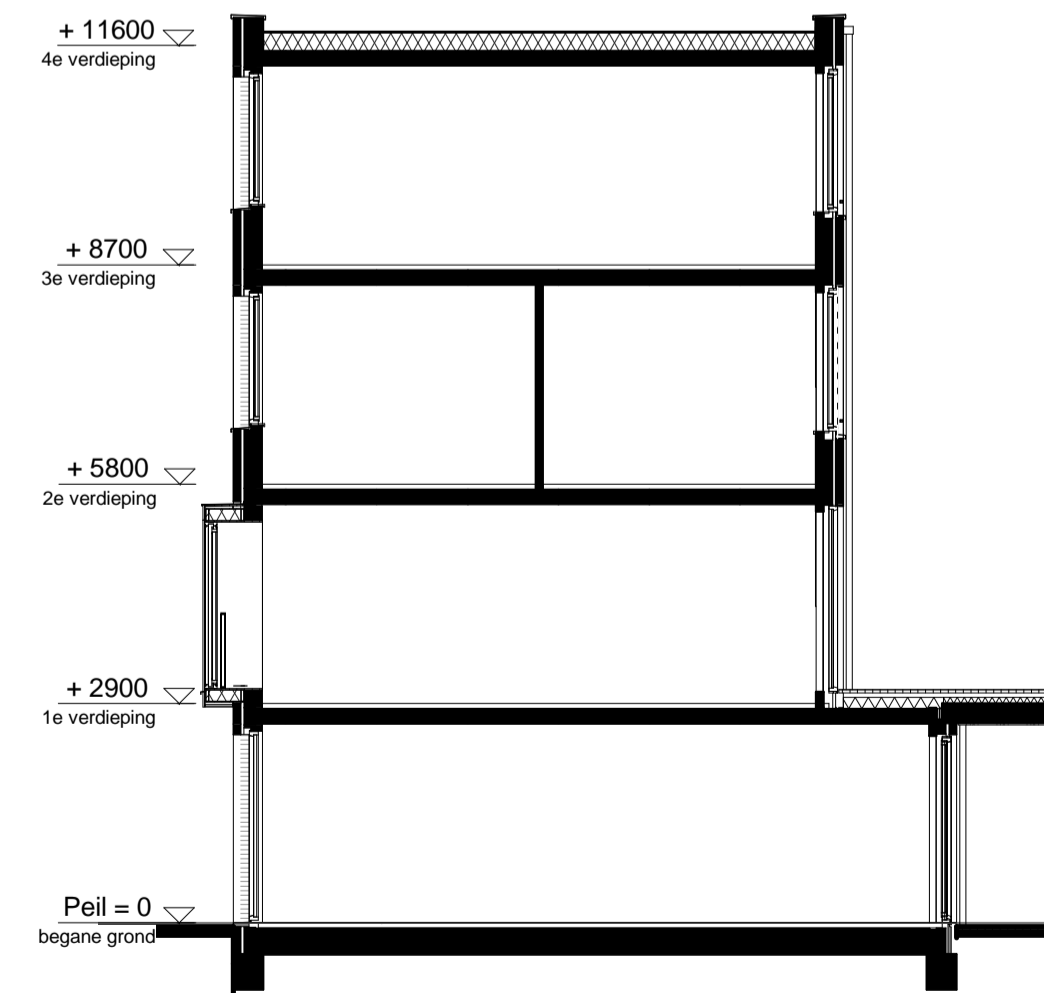

begane grond  
1 : 50

1e verdieping  
1 : 50

2e verdieping  
1 : 50

3e verdieping  
1 : 50

westgevel  
1 : 100

oostgevel  
1 : 100

doorsnede  
1 : 100

RENVOOI

ELEKTRA

Symbol	Omschrijving	
	Aansluitpunt 1 fase, nul en beschermingscontact	
	Aansluitpunt licht	
	Aansluitpunt niet bedraad	
	Bel	
	Centraal aardpunt	
	Centraaldoos met lichtpunt	
	Druknop	
	Melder, rook, optisch	
	Schakelaar, 1-polig	
	Schakelaar, 3-polig	
	ventiel ventilatie	

betekenis geven aan ruimte