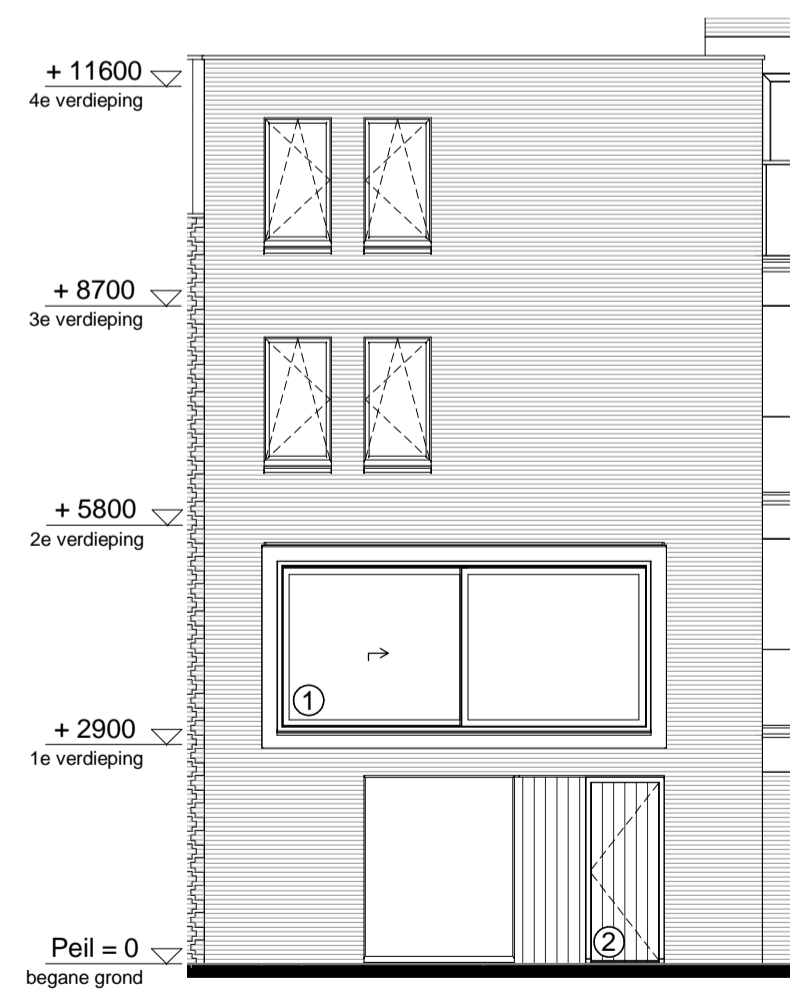

begane grond  
1 : 50

1e verdieping  
1 : 50

2e verdieping  
1 : 50

3e verdieping  
1 : 50

westgevel  
1 : 100

oostgevel  
1 : 100

doorsnede  
1 : 100

RENVOOI

ELEKTRA

Symbol	Omschrijving	
	Aansluitpunt 1 fase, nul en beschermingscontact	
	Aansluitpunt licht	
	Aansluitpunt niet bedraad	
	Bel	
	Centraal aardpunt	
	Centraaldoos met lichtpunt	
	Druknop	
	Melder, rook, optisch	
	Schakelaar, 1-polig	
	Schakelaar, 3-polig	
	ventiel ventilatie	

betekenis geven aan ruimte