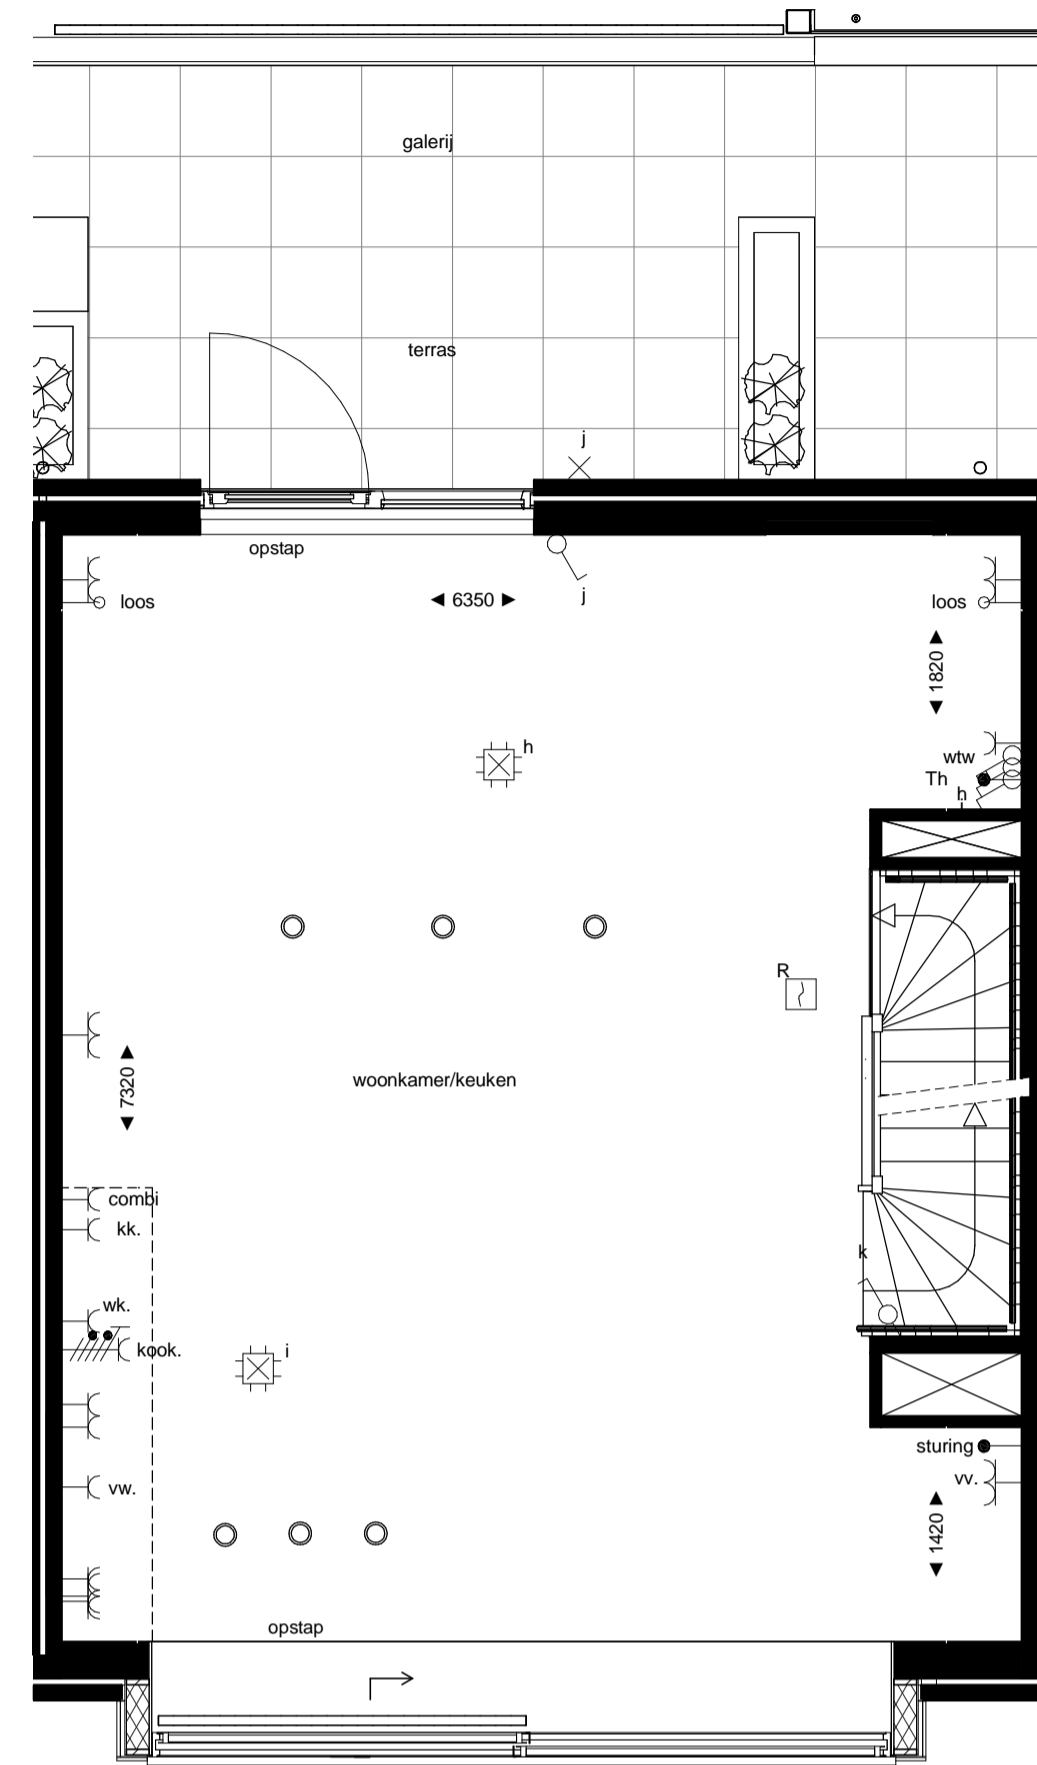

begane grond  
1 : 50

1e verdieping  
1 : 50

2e verdieping  
1 : 50

3e verdieping  
1 : 50

westgevel  
1 : 100

oostgevel  
1 : 100

doorsnede  
1 : 100

RENVOOI

ELEKTRA

Symbol	Omschrijving	
	Aansluitpunt 1 fase, nul en beschermingscontact	
	Aansluitpunt licht	
	Aansluitpunt niet bedraad	
	Bel	
	Centraal aardpunt	
	Centraaldoos met lichtpunt	
	Druknop	
	Melder, rook, optisch	
	Schakelaar, 1-polig	
	Schakelaar, 3-polig	
	ventiel ventilatie	

betekenis geven aan ruimte