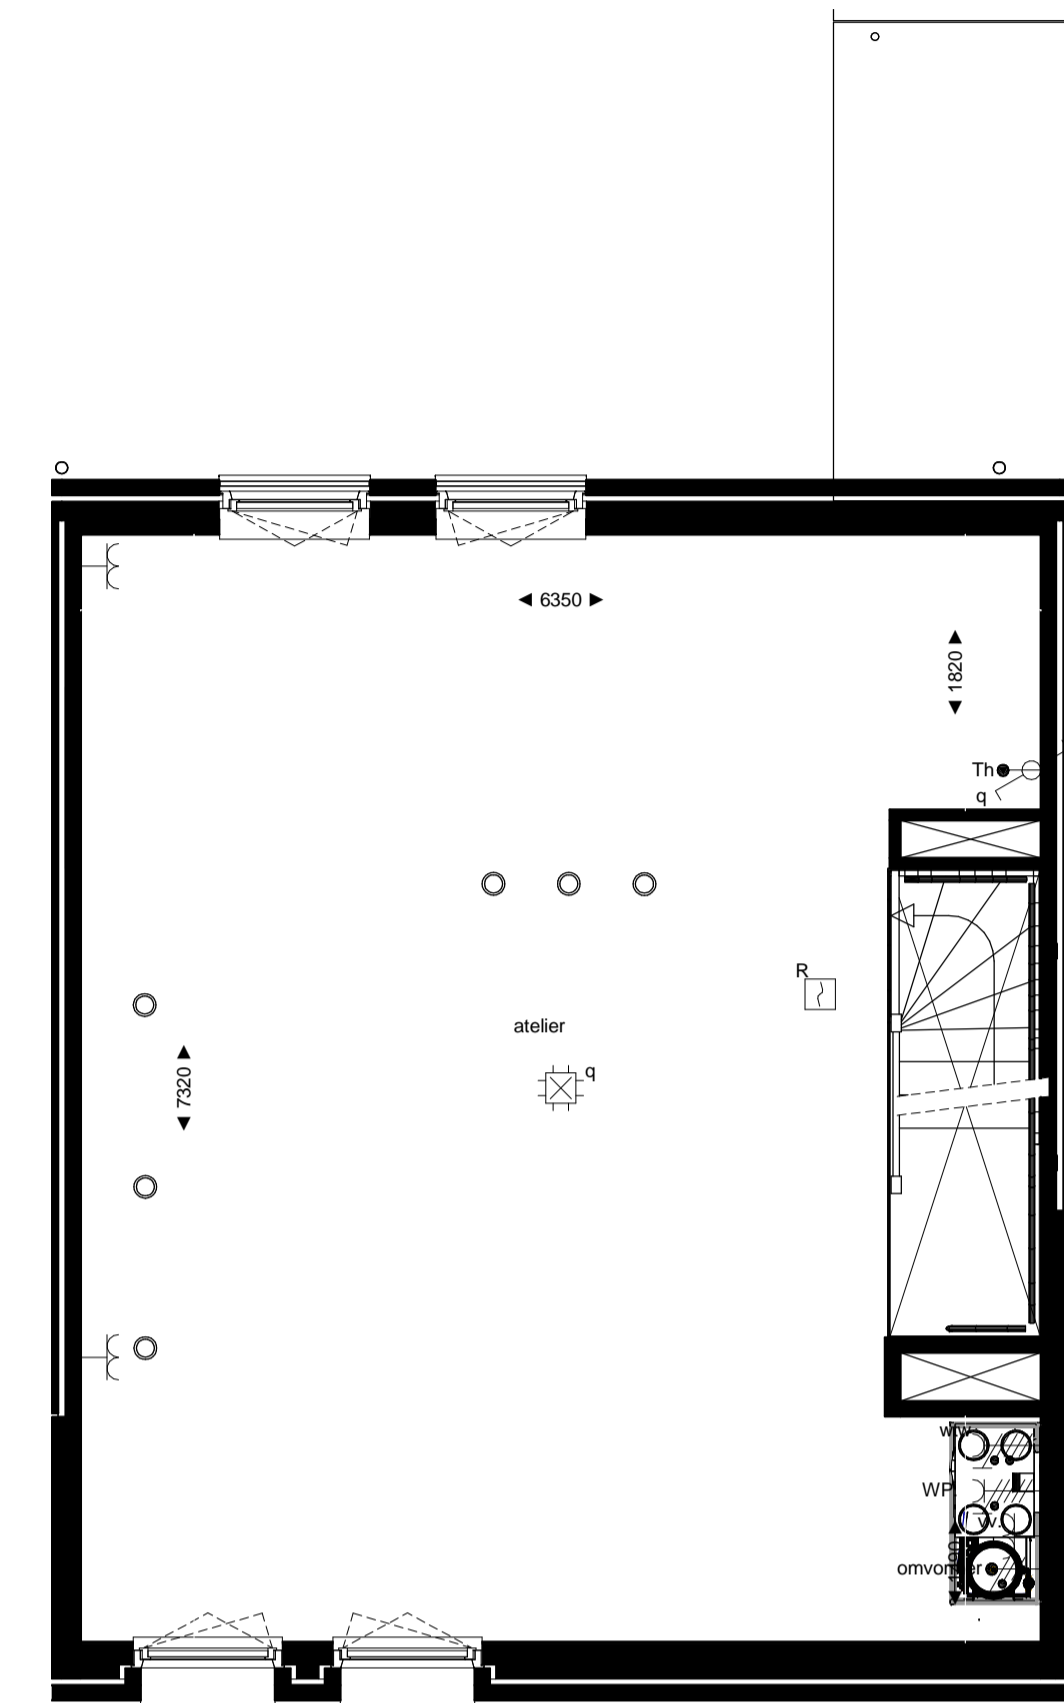

begane grond  
1 : 50

1e verdieping  
1 : 50

2e verdieping  
1 : 50

3e verdieping  
1 : 50

westgevel  
1 : 100

oostgevel  
1 : 100

doorsnede  
1 : 100

RENVOOI

ELEKTRA

Symbol	Omschrijving	
	Aansluitpunt 1 fase, nul en beschermingscontact	
	Aansluitpunt licht	
	Aansluitpunt niet bedraad	
	Bel	
	Centraal aardpunt	
	Centraaldoos met lichtpunt	
	Druknop	
	Melder, rook, optisch	
	Schakelaar, 1-polig	
	Schakelaar, 3-polig	
	ventiel ventilatie	

betekenis geven aan ruimte