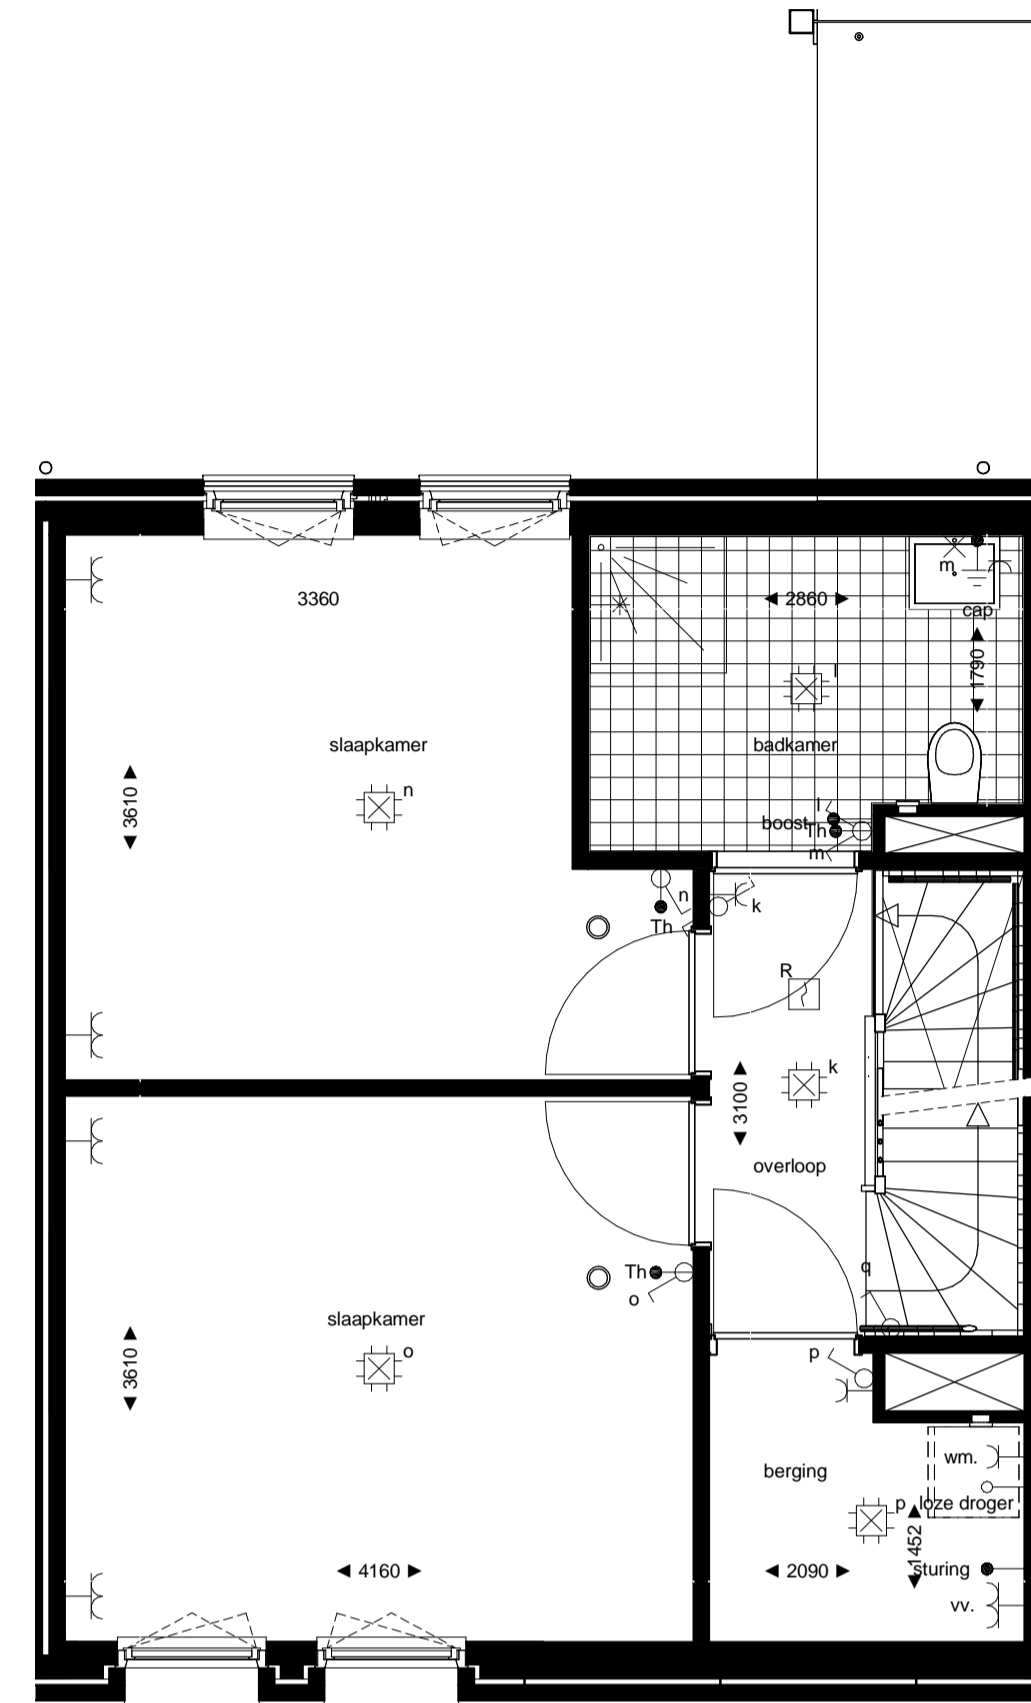

begane grond  
1 : 50

1e verdieping  
1 : 50

2e verdieping  
1 : 50

3e verdieping  
1 : 50

westgevel  
1 : 100

oostgevel  
1 : 100

doorsnede  
1 : 100

RENVOOI

ELEKTRA

Symbol	Omschrijving	
	Aansluitpunt 1 fase, nul en beschermingscontact	
	Aansluitpunt licht	
	Aansluitpunt niet bedraad	
	Bel	
	Centraal aardpunt	
	Centraaldoos met lichtpunt	
	Druknop	
	Melder, rook, optisch	
	Schakelaar, 1-polig	
	Schakelaar, 3-polig	
	ventiel ventilatie	

betekenis geven aan ruimte