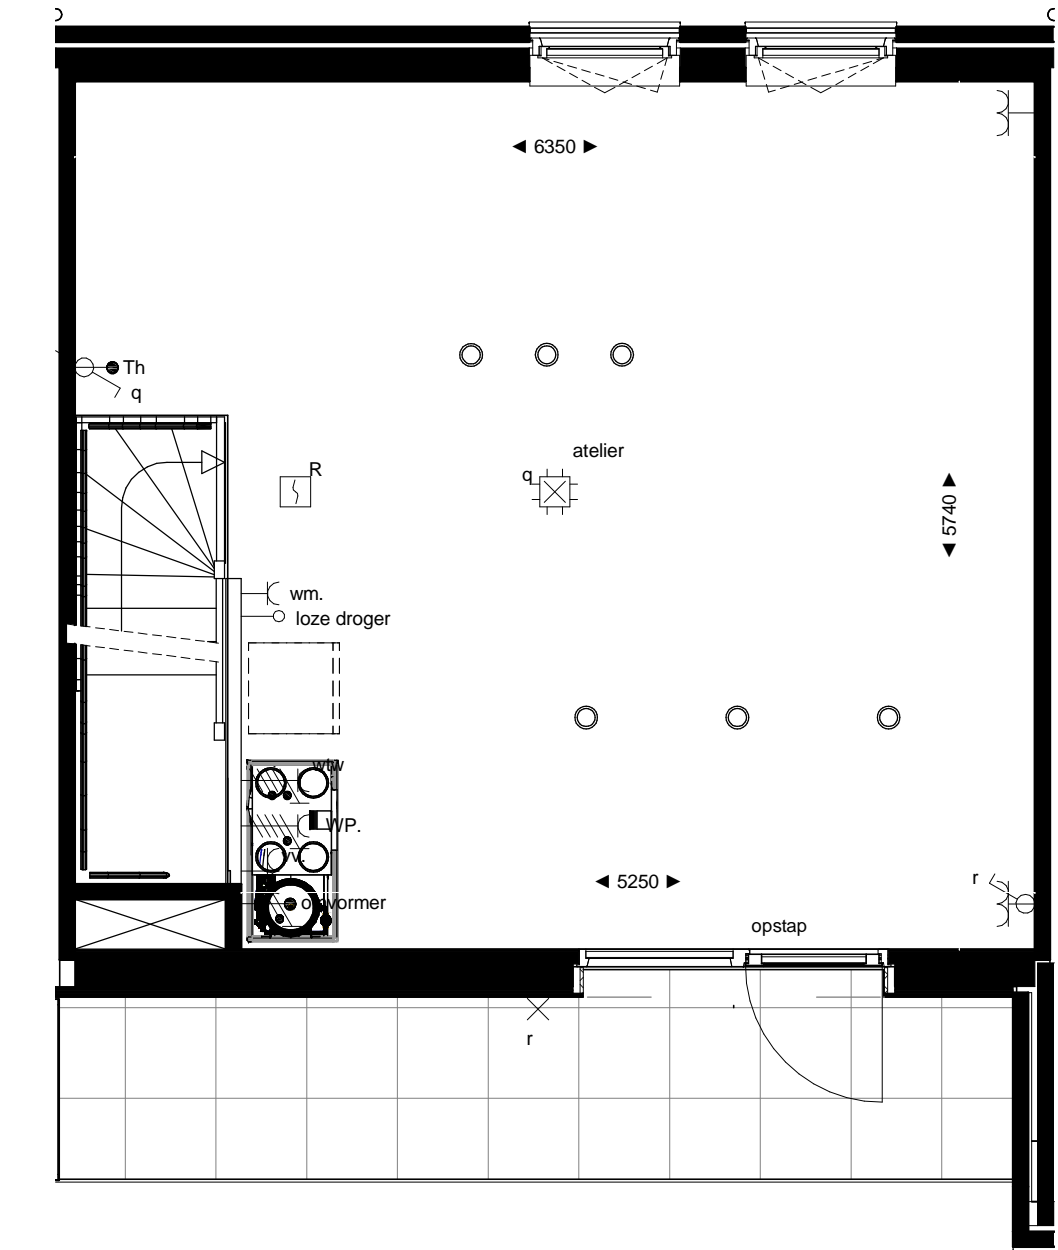

begane grond  
1 : 50

1e verdieping  
1 : 50

2e verdieping  
1 : 50

3e verdieping  
1 : 50

westgevel  
1 : 100

oostgevel  
1 : 100

doorsnede  
1 : 100

RENVOOI

ELEKTRA

Symbol	Omschrijving	
	Aansluitpunt 1 fase, nul en beschermingscontact	Schakelaar, serie-
	Aansluitpunt licht	Schakelaar, wissel-
	Aansluitpunt niet bedraad	Thermostaatleiding, bedraad
	Bel	Wandcontactdoos 1-voudig met beschermingscontact
	Centraal aardpunt	Wandcontactdoos 2-voudig met beschermingscontact
	Centraaldoos met lichtpunt	Wandcontactdoos 2-voudig met beschermingscontact in 1 ovale inbouwdoos
	Melder, rook, optisch	Wandcontactdoos 2-voudig met beschermingscontact in 2 inbouwdozen
	Schakelaar, 1-polig	Wandcontactdoos 3 fasen, nul en beschermingscontact
	Schakelaar, 3-polig	Wandcontactdoos, perilex
	ventiel ventilatie	