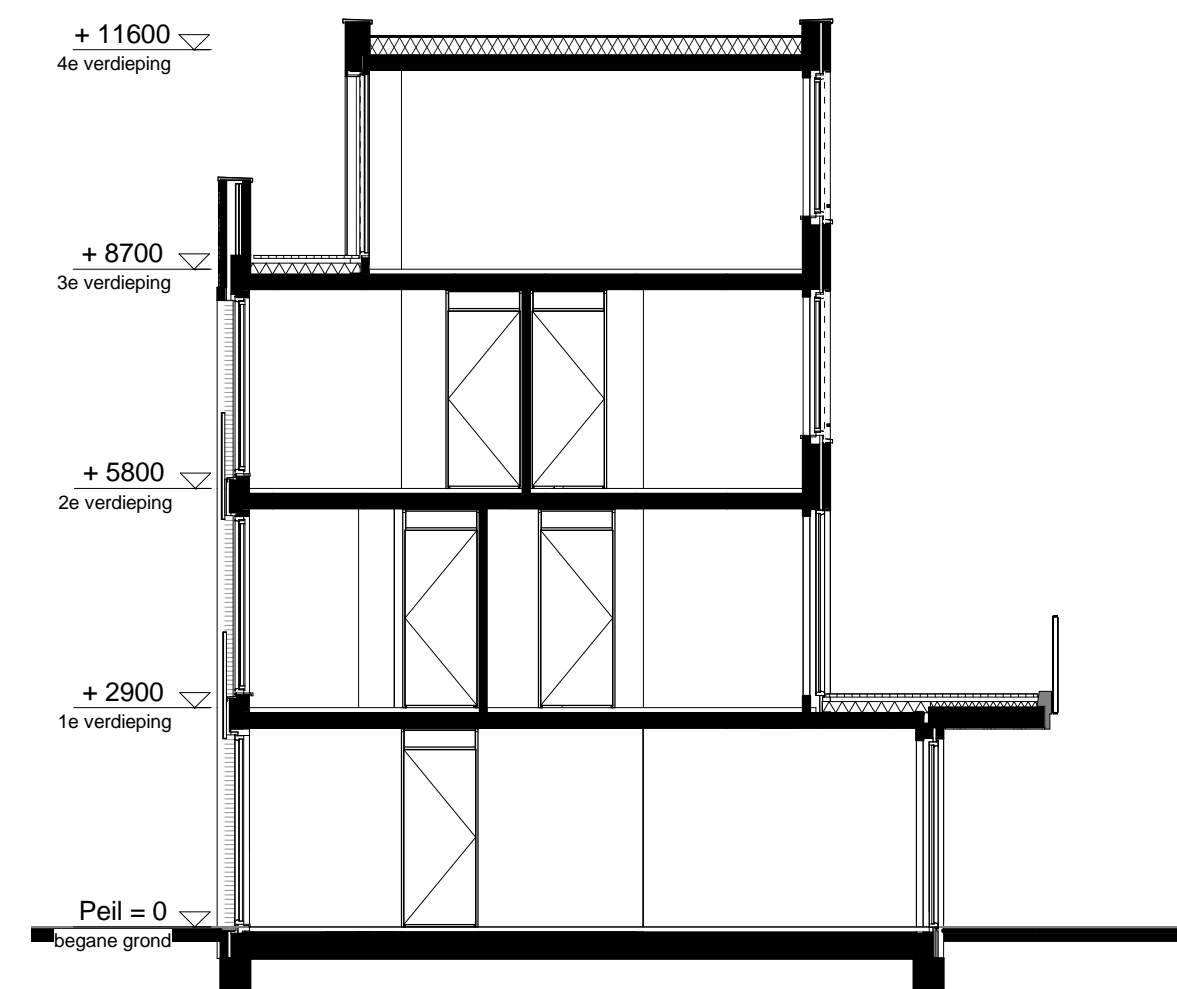

begane grond  
1 : 50

1e verdieping  
1 : 50

2e verdieping  
1 : 50

3e verdieping  
1 : 50

westgevel  
1 : 100

oostgevel  
1 : 100

doorsnede  
1 : 100

RENVOOI

ELEKTRA

Symbol	Omschrijving	
	Aansluitpunt 1 fase, nul en beschermingscontact	Schakelaar, serie-
	Aansluitpunt licht	Schakelaar, wissel-
	Aansluitpunt niet bedraad	Thermostaatleiding, bedraad
	Bel	Wandcontactdoos 1-voudig met beschermingscontact
	Centraal aardpunt	Wandcontactdoos 2-voudig met beschermingscontact
	Centraaldoos met lichtpunt	Wandcontactdoos 2-voudig met beschermingscontact in 1 ovale inbouwdoos
	Melder, rook, optisch	Wandcontactdoos 2-voudig met beschermingscontact in 2 inbouwdozen
	Schakelaar, 1-polig	Wandcontactdoos 3 fasen, nul en beschermingscontact
	Schakelaar, 3-polig	Wandcontactdoos, perilex
	ventiel ventilatie	