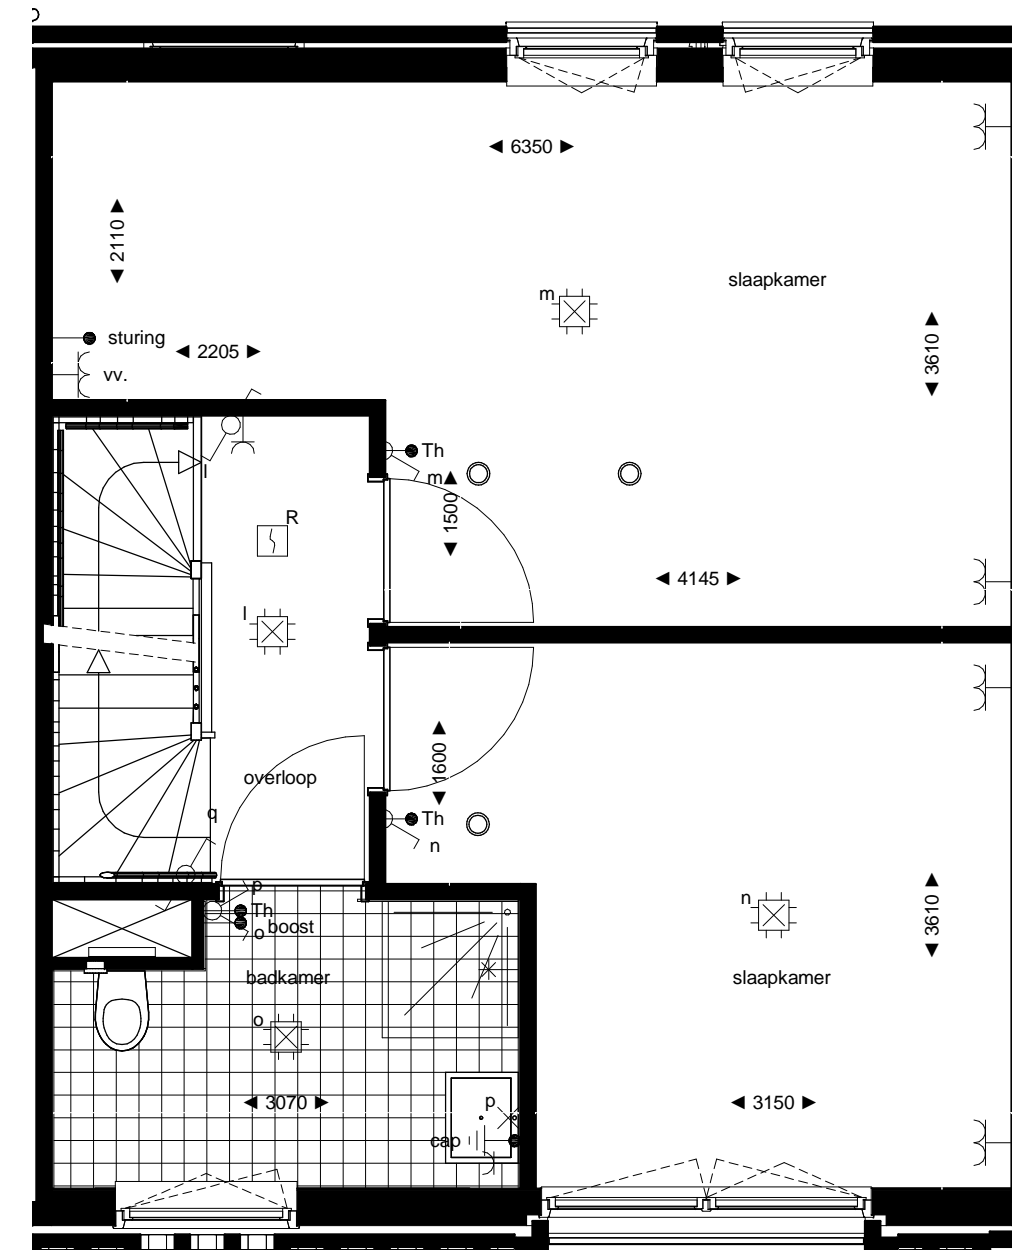

begane grond  
1 : 50

1e verdieping  
1 : 50

2e verdieping  
1 : 50

3e verdieping  
1 : 50

westgevel  
1 : 100

oostgevel  
1 : 100

doorsnede  
1 : 100

RENVOOI

ELEKTRA

Symbol	Omschrijving	
	Aansluitpunt 1 fase, nul en beschermingscontact	Schakelaar, serie-
	Aansluitpunt licht	Schakelaar, wissel-
	Aansluitpunt niet bedraad	Thermostaatleiding, bedraad
	Bel	Wandcontactdoos 1-voudig met beschermingscontact
	Centraal aardpunt	Wandcontactdoos 2-voudig met beschermingscontact
	Centraaldoos met lichtpunt	Wandcontactdoos 2-voudig met beschermingscontact in 1 ovale inbouwdoos
	Melder, rook, optisch	Wandcontactdoos 2-voudig met beschermingscontact in 2 inbouwdozen
	Schakelaar, 1-polig	Wandcontactdoos 3 fasen, nul en beschermingscontact
	Schakelaar, 3-polig	Wandcontactdoos, perilex
	ventiel ventilatie	