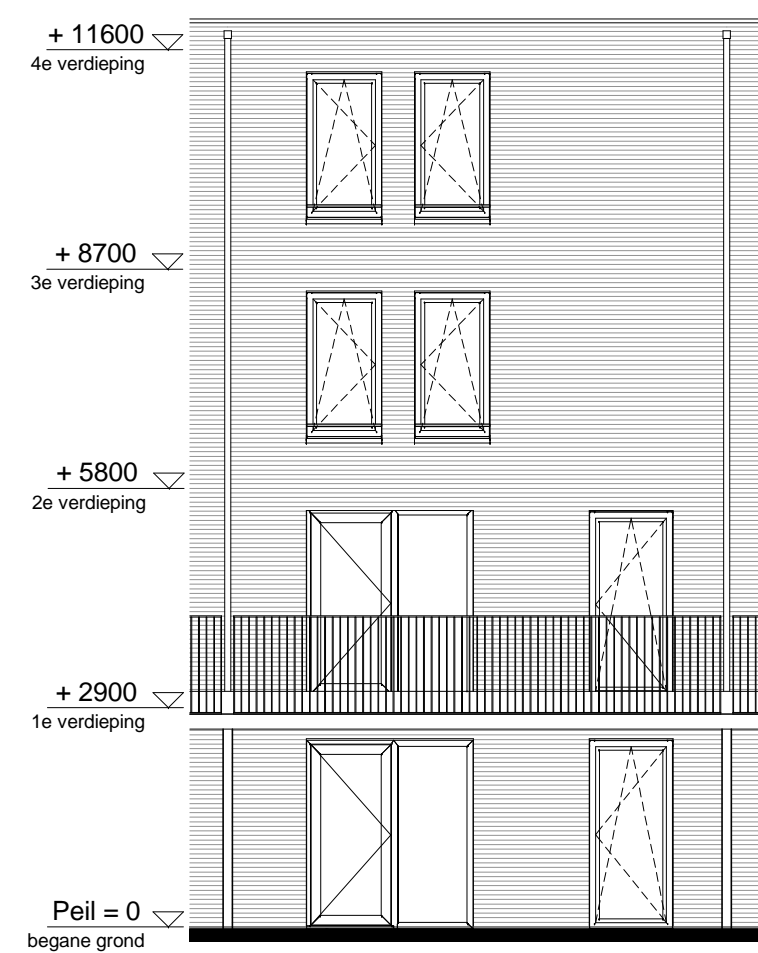

begane grond  
1 : 50

1e verdieping  
1 : 50

2e verdieping  
1 : 50

3e verdieping  
1 : 50

westgevel  
1 : 100

oostgevel  
1 : 100

doorsnede  
1 : 100

RENVOOI

ELEKTRA

Symbol	Omschrijving	
	Aansluitpunt 1 fase, nul en beschermingscontact	Schakelaar, serie-
	Aansluitpunt licht	Schakelaar, wissel-
	Aansluitpunt niet bedraad	Thermostaatleiding, bedraad
	Bel	Wandcontactdoos 1-voudig met beschermingscontact
	Centraal aardpunt	Wandcontactdoos 2-voudig met beschermingscontact
	Centraaldoos met lichtpunt	Wandcontactdoos 2-voudig met beschermingscontact in 1 ovale inbouwdoos
	Melder, rook, optisch	Wandcontactdoos 2-voudig met beschermingscontact in 2 inbouwdozen
	Schakelaar, 1-polig	Wandcontactdoos 3 fasen, nul en beschermingscontact
	Schakelaar, 3-polig	Wandcontactdoos, perilex
	ventiel ventilatie	