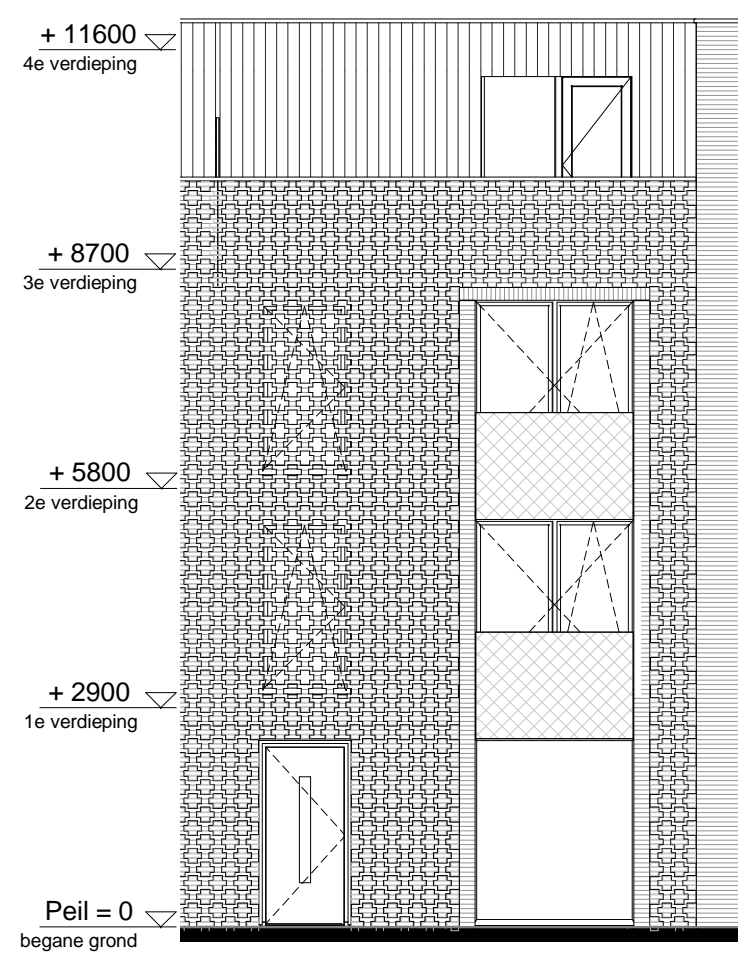

begane grond  
1 : 50

1e verdieping  
1 : 50

2e verdieping  
1 : 50

3e verdieping  
1 : 50

westgevel  
1 : 100

oostgevel  
1 : 100

doorsnede  
1 : 100

RENVOOI

ELEKTRA

Symbol	Omschrijving	
	Aansluitpunt 1 fase, nul en beschermingscontact	Schakelaar, serie-
	Aansluitpunt licht	Schakelaar, wissel-
	Aansluitpunt niet bedraad	Thermostaatleiding, bedraad
	Bel	Wandcontactdoos 1-voudig met beschermingscontact
	Centraal aardpunt	Wandcontactdoos 2-voudig met beschermingscontact
	Centraaldoos met lichtpunt	Wandcontactdoos 2-voudig met beschermingscontact in 1 ovale inbouwdoos
	Melder, rook, optisch	Wandcontactdoos 2-voudig met beschermingscontact in 2 inbouwdozen
	Schakelaar, 1-polig	Wandcontactdoos 3 fasen, nul en beschermingscontact
	Schakelaar, 3-polig	Wandcontactdoos, perilex
	ventiel ventilatie	