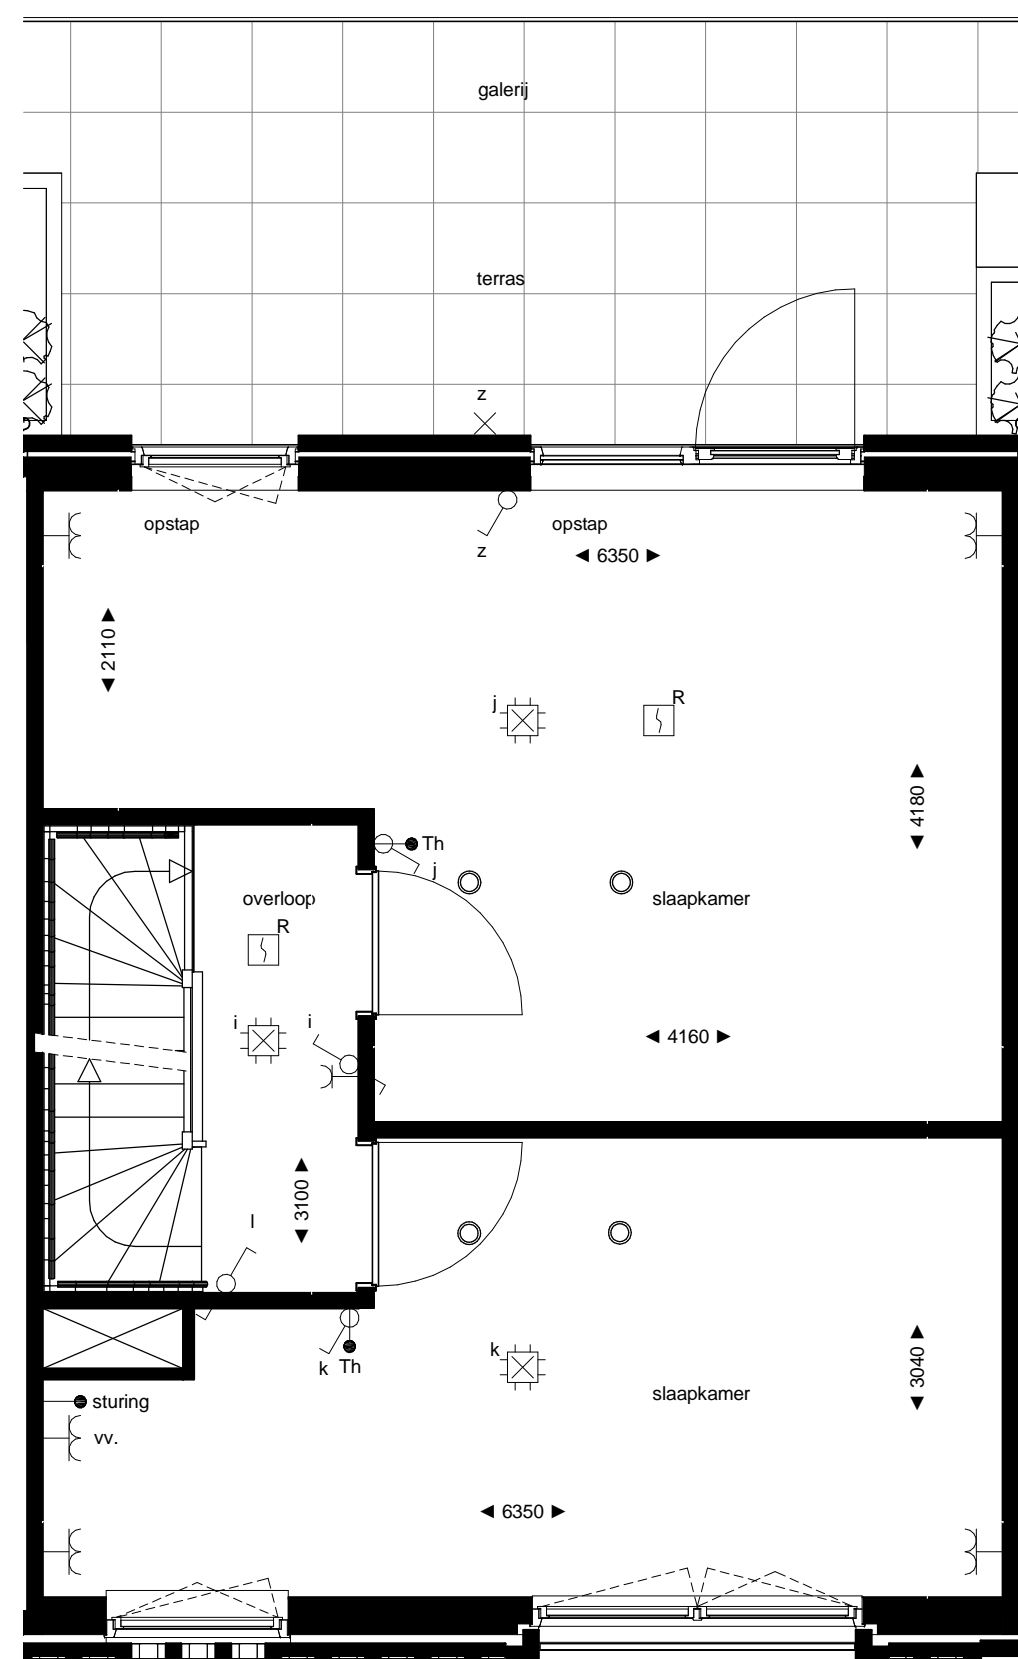

begane grond  
1 : 50

1e verdieping  
1 : 50

2e verdieping  
1 : 50

3e verdieping  
1 : 50

westgevel  
1 : 100

oostgevel  
1 : 100

doorsnede  
1 : 100

RENVOOI

ELEKTRA

Symbol	Omschrijving	
	Aansluitpunt 1 fase, nul en beschermingscontact	Schakelaar, serie-
	Aansluitpunt licht	Schakelaar, wissel-
	Aansluitpunt niet bedraad	Thermostaatleiding, bedraad
	Bel	Wandcontactdoos 1-voudig met beschermingscontact
	Centraal aardpunt	Wandcontactdoos 2-voudig met beschermingscontact
	Centraaldoos met lichtpunt	Wandcontactdoos 2-voudig met beschermingscontact in 1 ovale inbouwdoos
	Melder, rook, optisch	Wandcontactdoos 2-voudig met beschermingscontact in 2 inbouwdozen
	Schakelaar, 1-polig	Wandcontactdoos 3 fasen, nul en beschermingscontact
	Schakelaar, 3-polig	Wandcontactdoos, perilex
	ventiel ventilatie	