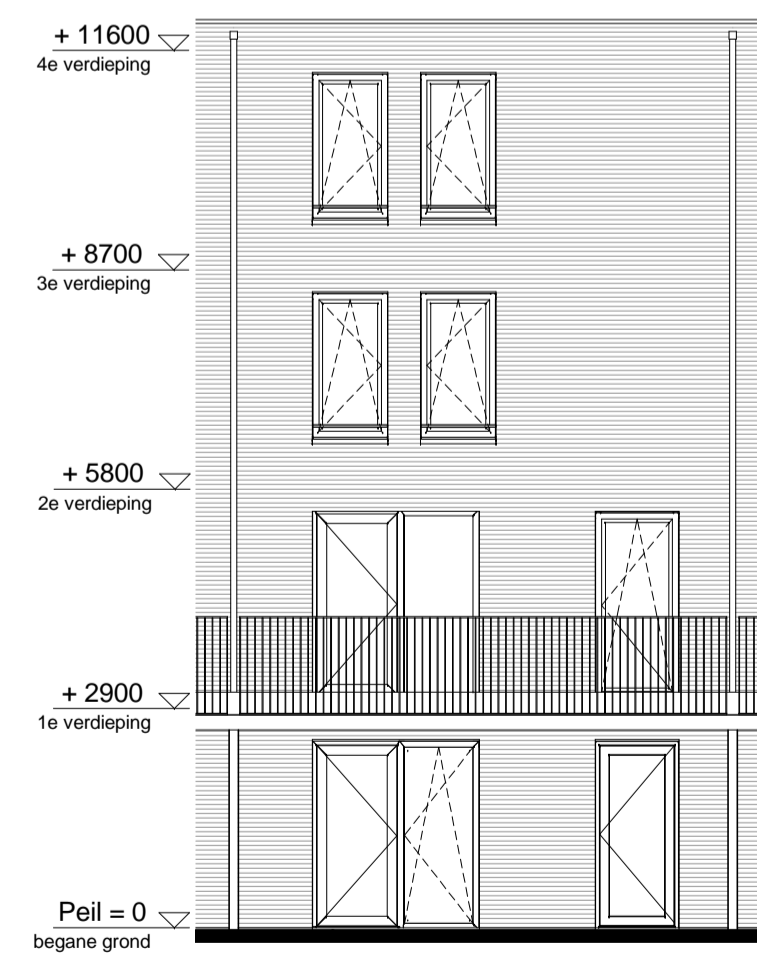

begane grond
1 : 50

1e verdieping
1 : 50

2e verdieping
1 : 50

3e verdieping
1 : 50

westgevel
1 : 100

oostgevel
1 : 100

doorsnede
1 : 100

RENOVOOI

ELEKTRA

Symbol	Omschrijving	
	Aansluitpunt 1 fase, nul en beschermingscontact	
	Aansluitpunt licht	
	Aansluitpunt niet bedraad	
	Bel	
	Centraal aardpunt	
	Centraaldoos met lichtpunt	
	Drukknop	
	Melder, rook, optisch	
	Schakelaar, 1-polig	
	Schakelaar, 3-polig	
	ventiel ventilatie	

betekenis geven aan ruimte