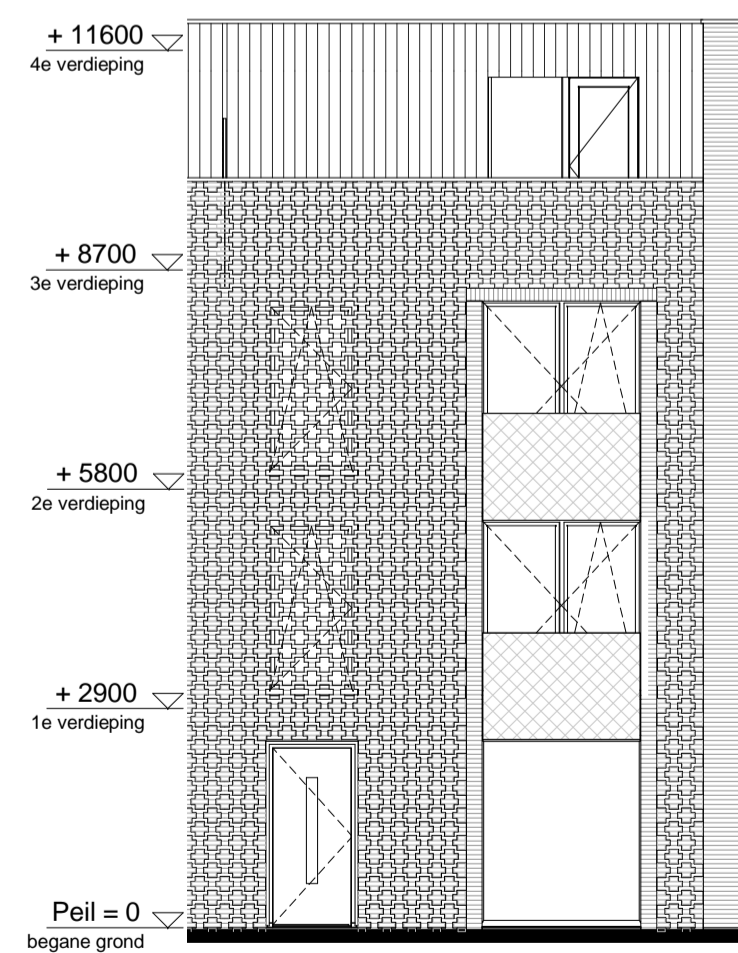

begane grond
1 : 50

1e verdieping
1 : 50

2e verdieping
1 : 50

3e verdieping
1 : 50

westgevel
1 : 100

oostgevel
1 : 100

doorsnede
1 : 100

RENOVOOI

ELEKTRA

Symbol	Omschrijving	
	Aansluitpunt 1 fase, nul en beschermingscontact	
	Aansluitpunt licht	
	Aansluitpunt niet bedraad	
	Bel	
	Centraal aardpunt	
	Centraaldoos met lichtpunt	
	Drukknop	
	Melder, rook, optisch	
	Schakelaar, 1-polig	
	Schakelaar, 3-polig	
	ventiel ventilatie	

betekenis geven aan ruimte