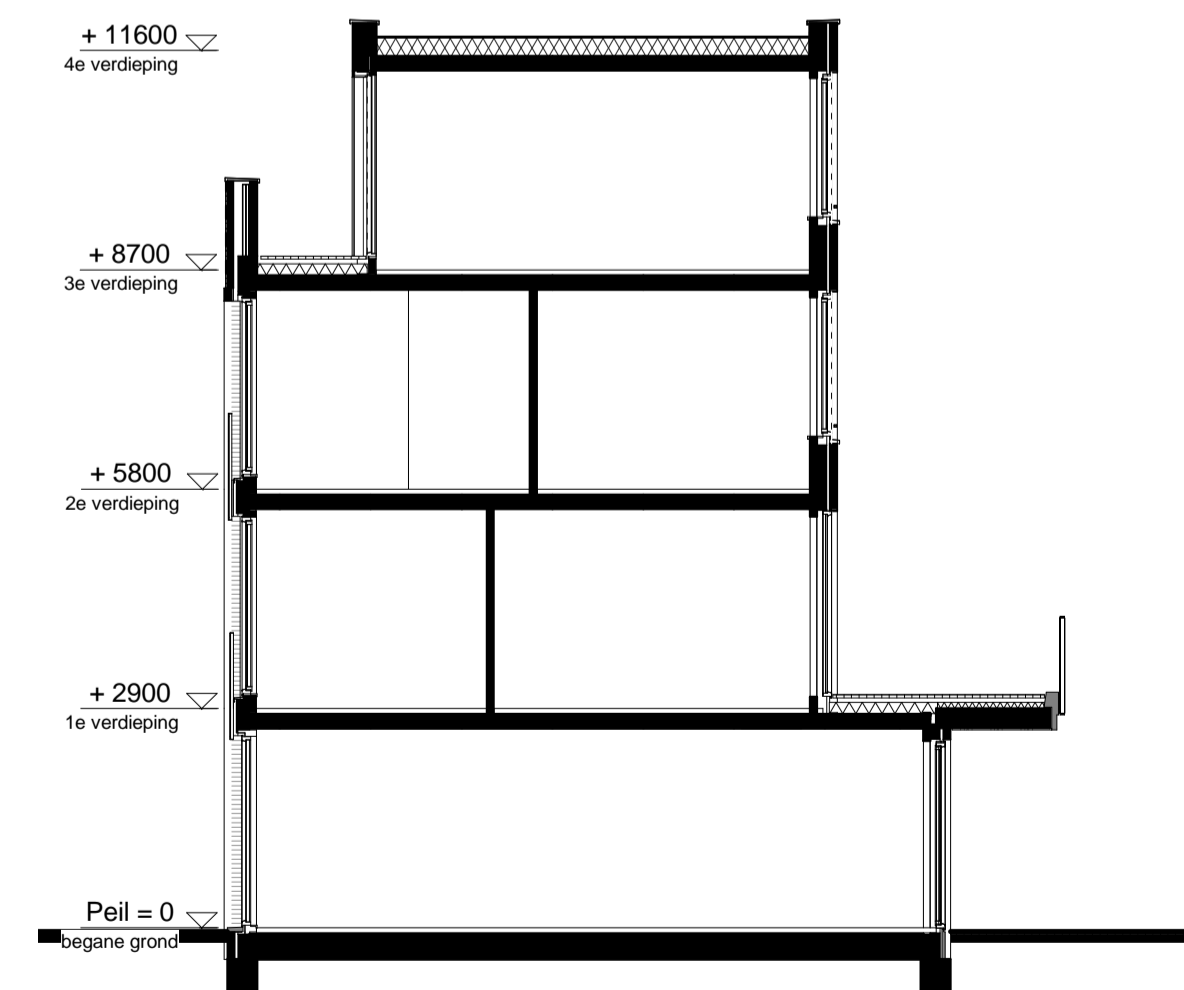

begane grond
1 : 50

1e verdieping
1 : 50

2e verdieping
1 : 50

3e verdieping
1 : 50

westgevel
1 : 100

oostgevel
1 : 100

doorsnede
1 : 100

RENOVOOI

ELEKTRA

Symbol	Omschrijving	
	Aansluitpunt 1 fase, nul en beschermingscontact	
	Aansluitpunt licht	
	Aansluitpunt niet bedraad	
	Bel	
	Centraal aardpunt	
	Centraaldoos met lichtpunt	
	Drukknop	
	Melder, rook, optisch	
	Schakelaar, 1-polig	
	Schakelaar, 3-polig	
	ventiel ventilatie	

betekenis geven aan ruimte