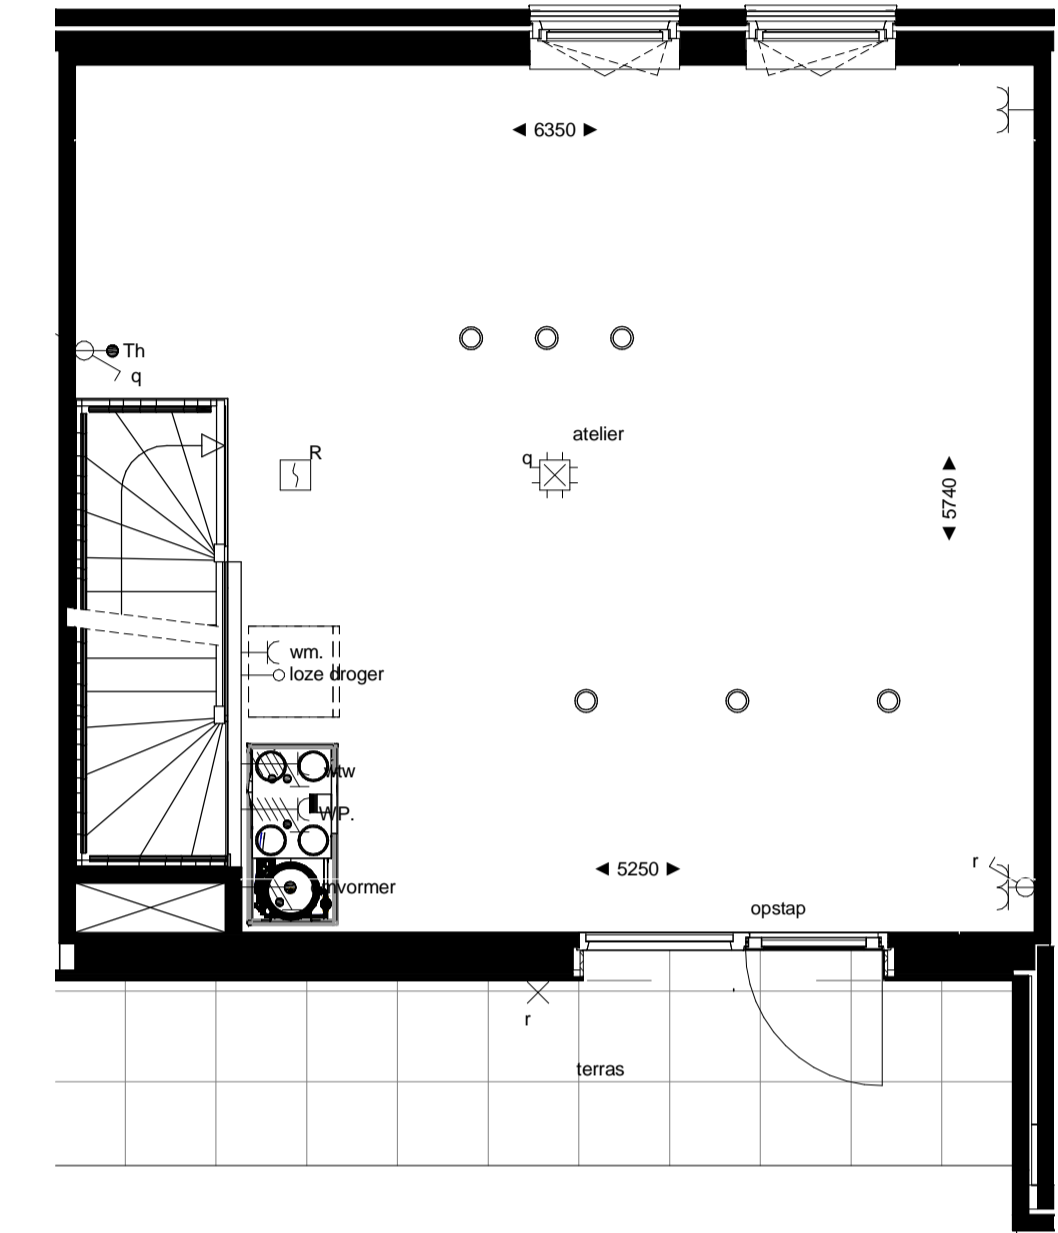

begane grond
1 : 50

1e verdieping
1 : 50

2e verdieping
1 : 50

3e verdieping
1 : 50

westgevel
1 : 100

oostgevel
1 : 100

doorsnede
1 : 100

RENOVOOI

ELEKTRA

Symbol	Omschrijving	
	Aansluitpunt 1 fase, nul en beschermingscontact	
	Aansluitpunt licht	
	Aansluitpunt niet bedraad	
	Bel	
	Centraal aardpunt	
	Centraaldoos met lichtpunt	
	Drukknop	
	Melder, rook, optisch	
	Schakelaar, 1-polig	
	Schakelaar, 3-polig	
	ventiel ventilatie	

betekenis geven aan ruimte