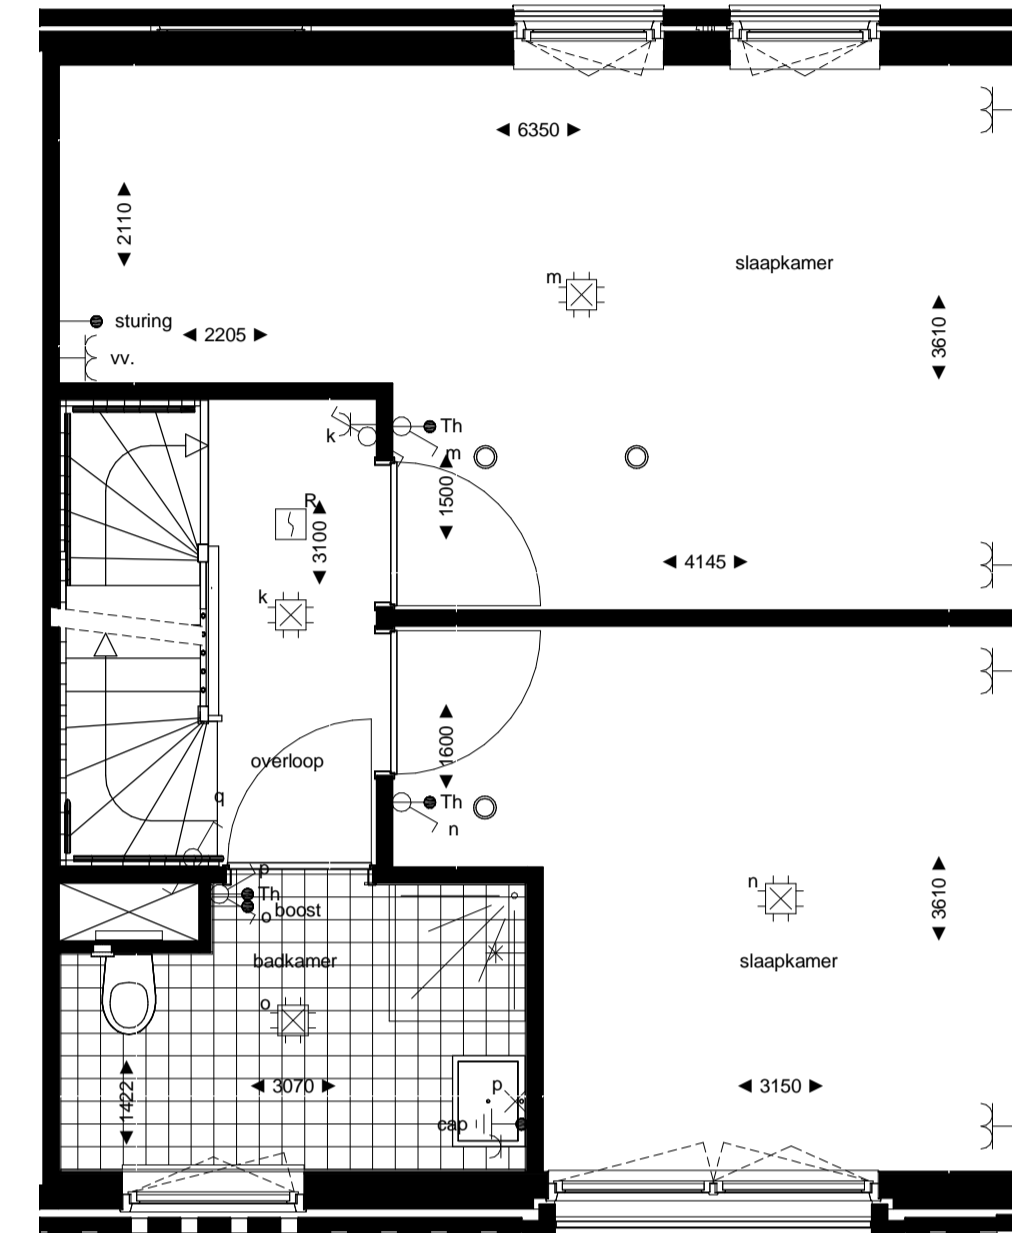

begane grond
1 : 50

1e verdieping
1 : 50

2e verdieping
1 : 50

3e verdieping
1 : 50

westgevel
1 : 100

oostgevel
1 : 100

doorsnede
1 : 100

RENOVOOI

ELEKTRA

Symbol	Omschrijving	
	Aansluitpunt 1 fase, nul en beschermingscontact	
	Aansluitpunt licht	
	Aansluitpunt niet bedraad	
	Bel	
	Centraal aardpunt	
	Centraaldoos met lichtpunt	
	Drukknop	
	Melder, rook, optisch	
	Schakelaar, 1-polig	
	Schakelaar, 3-polig	
	ventiel ventilatie	

betekenis geven aan ruimte