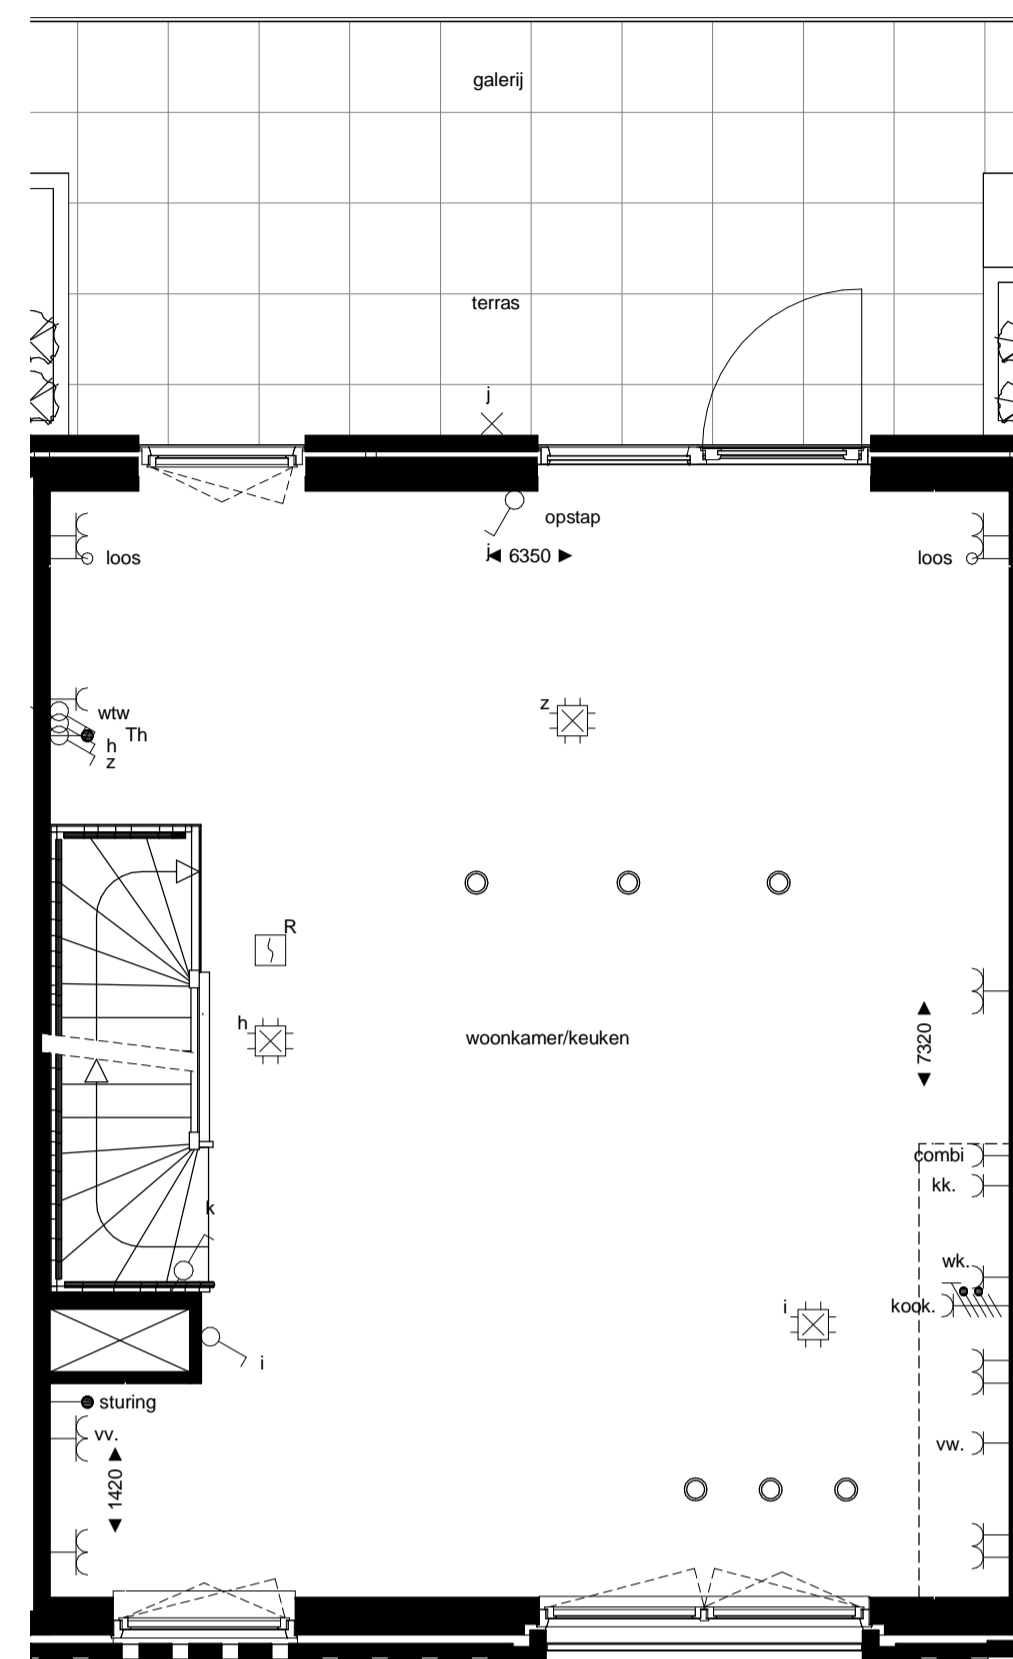

begane grond
1 : 50

1e verdieping
1 : 50

2e verdieping
1 : 50

3e verdieping
1 : 50

westgevel
1 : 100

oostgevel
1 : 100

doorsnede
1 : 100

RENOVOOI

ELEKTRA

Symbol	Omschrijving	
	Aansluitpunt 1 fase, nul en beschermingscontact	
	Aansluitpunt licht	
	Aansluitpunt niet bedraad	
	Bel	
	Centraal aardpunt	
	Centraaldoos met lichtpunt	
	Drukknop	
	Melder, rook, optisch	
	Schakelaar, 1-polig	
	Schakelaar, 3-polig	
	ventiel ventilatie	

betekenis geven aan ruimte