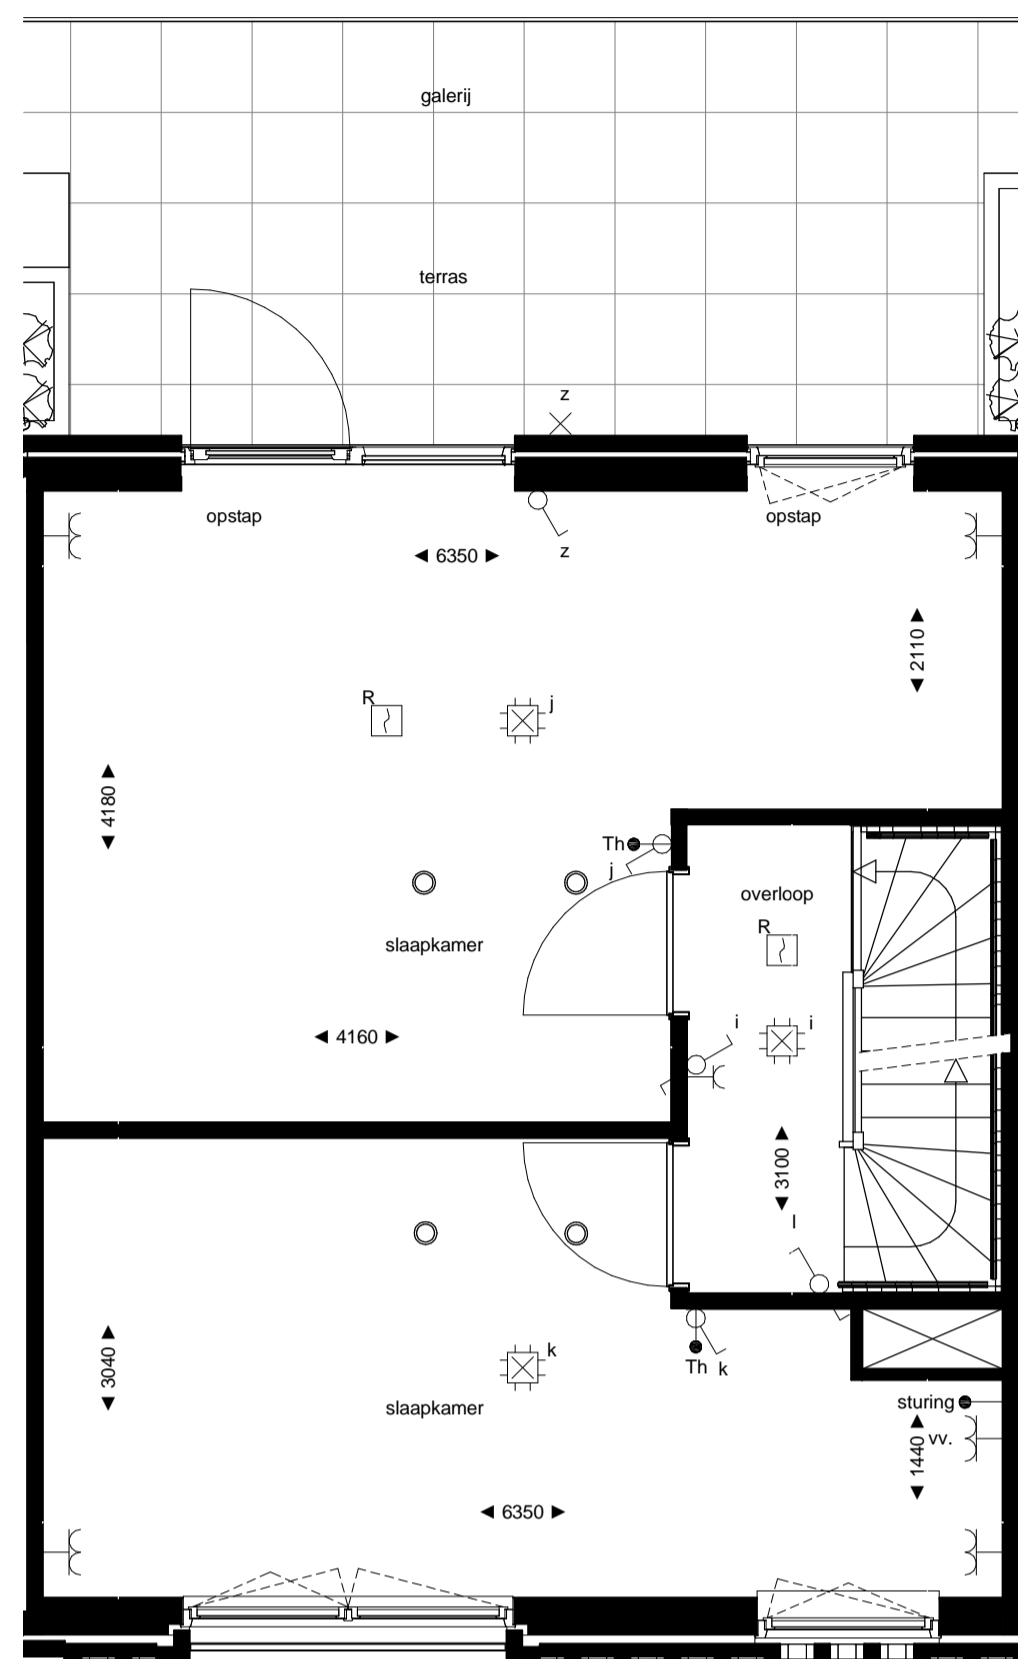

begane grond  
1 : 50

1e verdieping  
1 : 50

2e verdieping  
1 : 50

3e verdieping  
1 : 50

westgevel  
1 : 100

oostgevel  
1 : 100

doorsnede  
1 : 100

RENVOOI

ELEKTRA

Symbol Omschrijving

	Aansluitpunt 1 fase, nul en beschermingscontact		Schakelaar, serie-
	Aansluitpunt licht		Schakelaar, wissel-
	Aansluitpunt niet bedraad		Thermostaatleiding, bedraad
	Bel		Wandcontactdoos 1-voudig met beschermingscontact
	Centraal aardpunt		Wandcontactdoos 2-voudig met beschermingscontact
	Centraaldoos met lichtpunt		Wandcontactdoos 2-voudig met beschermingscontact in 1 ovale inbouwdoos
	Drukknop		Wandcontactdoos 2-voudig met beschermingscontact in 2 inbouwdozen
	Melder, rook, optisch		Wandcontactdoos 3 fasen, nul en beschermingscontact
	Schakelaar, 1-polig		Wandcontactdoos, perilex
	Schakelaar, 3-polig		
	ventiel ventilatie		