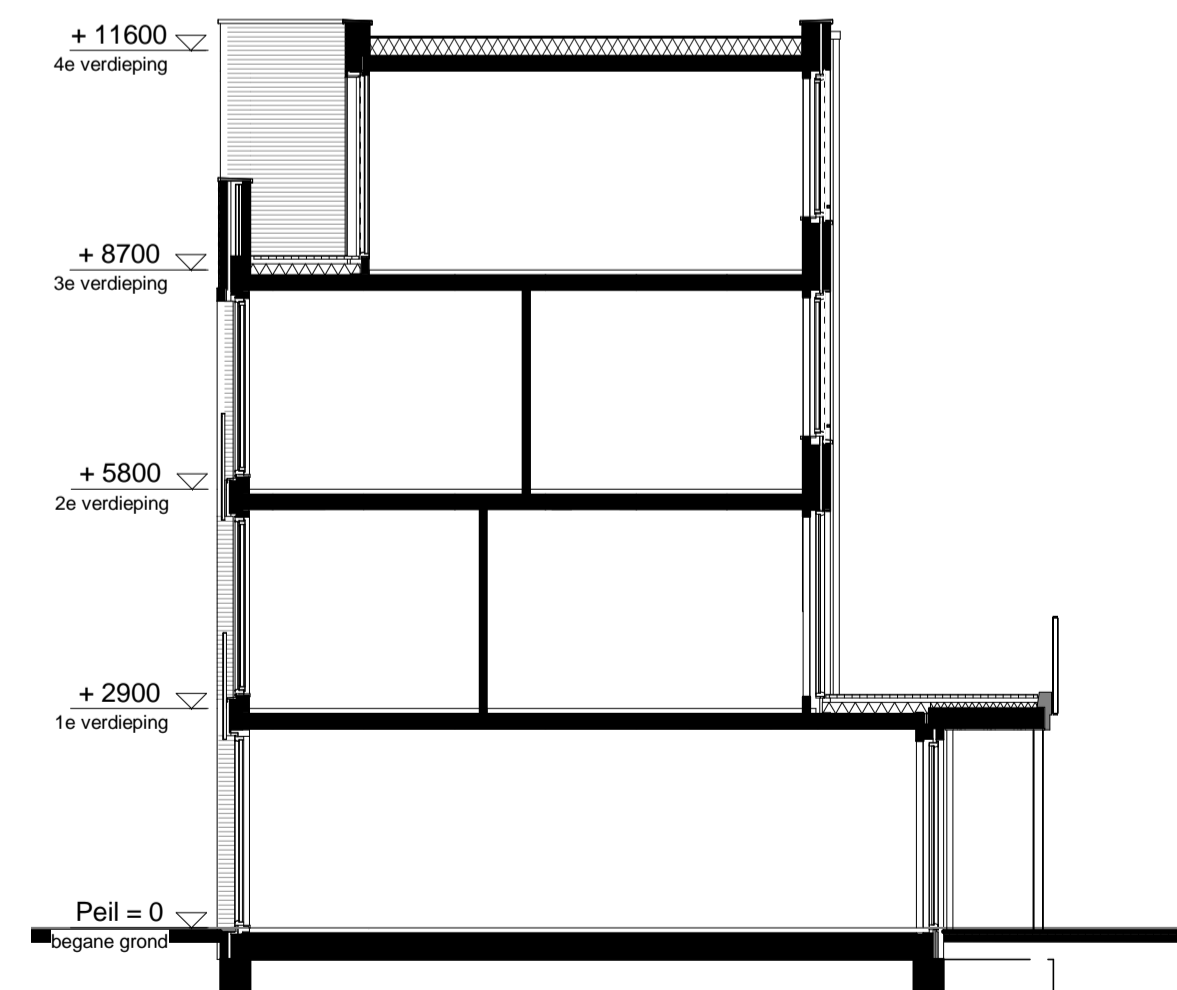

begane grond  
1 : 50

1e verdieping  
1 : 50

2e verdieping  
1 : 50

3e verdieping  
1 : 50

westgevel  
1 : 100

oostgevel  
1 : 100

doorsnede  
1 : 100

RENVOOI

ELEKTRA

Symbol Omschrijving

	Aansluitpunt 1 fase, nul en beschermingscontact		Schakelaar, serie-
	Aansluitpunt licht		Schakelaar, wissel-
	Aansluitpunt niet bedraad		Thermostaatleiding, bedraad
	Bel		Wandcontactdoos 1-voudig met beschermingscontact
	Centraal aardpunt		Wandcontactdoos 2-voudig met beschermingscontact
	Centraaldoos met lichtpunt		Wandcontactdoos 2-voudig met beschermingscontact in 1 ovale inbouwdoos
	Drukknop		Wandcontactdoos 2-voudig met beschermingscontact in 2 inbouwdozen
	Melder, rook, optisch		Wandcontactdoos 3 fasen, nul en beschermingscontact
	Schakelaar, 1-polig		Wandcontactdoos, perilex
	Schakelaar, 3-polig		
	ventiel ventilatie		