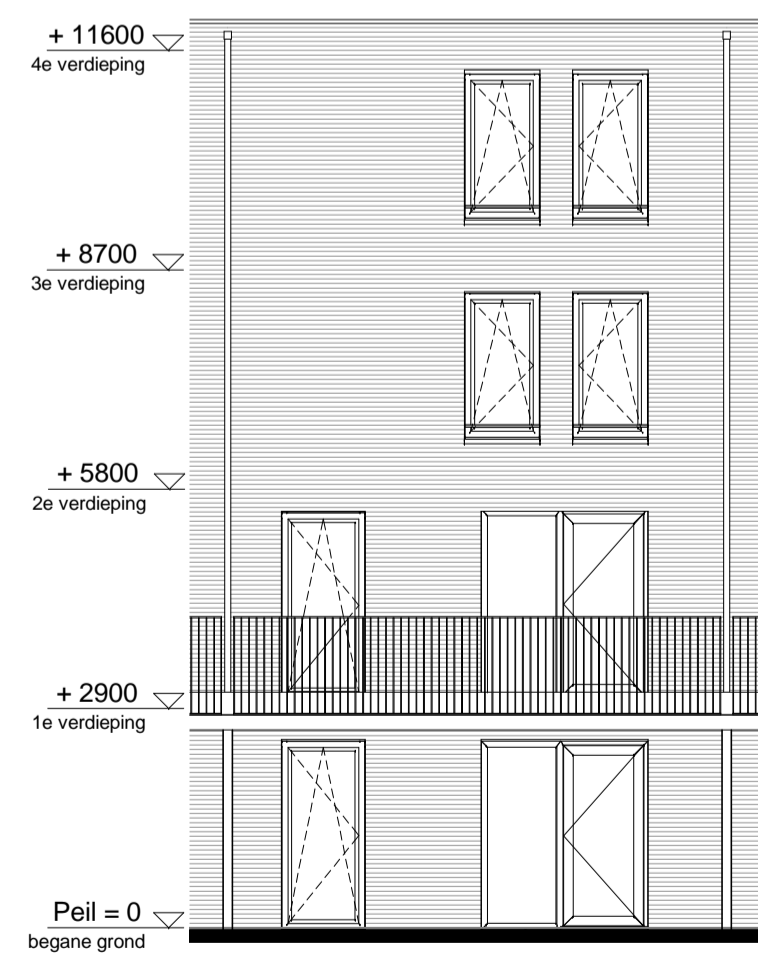

begane grond  
1 : 50

1e verdieping  
1 : 50

2e verdieping  
1 : 50

3e verdieping  
1 : 50

westgevel  
1 : 100

oostgevel  
1 : 100

doorsnede  
1 : 100

RENVOOI

ELEKTRA

Symbol Omschrijving

	Aansluitpunt 1 fase, nul en beschermingscontact		Schakelaar, serie-
	Aansluitpunt licht		Schakelaar, wissel-
	Aansluitpunt niet bedraad		Thermostaatleiding, bedraad
	Bel		Wandcontactdoos 1-voudig met beschermingscontact
	Centraal aardpunt		Wandcontactdoos 2-voudig met beschermingscontact
	Centraaldoos met lichtpunt		Wandcontactdoos 2-voudig met beschermingscontact in 1 ovale inbouwdoos
	Drukknop		Wandcontactdoos 2-voudig met beschermingscontact in 2 inbouwdozen
	Melder, rook, optisch		Wandcontactdoos 3 fasen, nul en beschermingscontact
	Schakelaar, 1-polig		Wandcontactdoos, perilex
	Schakelaar, 3-polig		
	ventiel ventilatie		