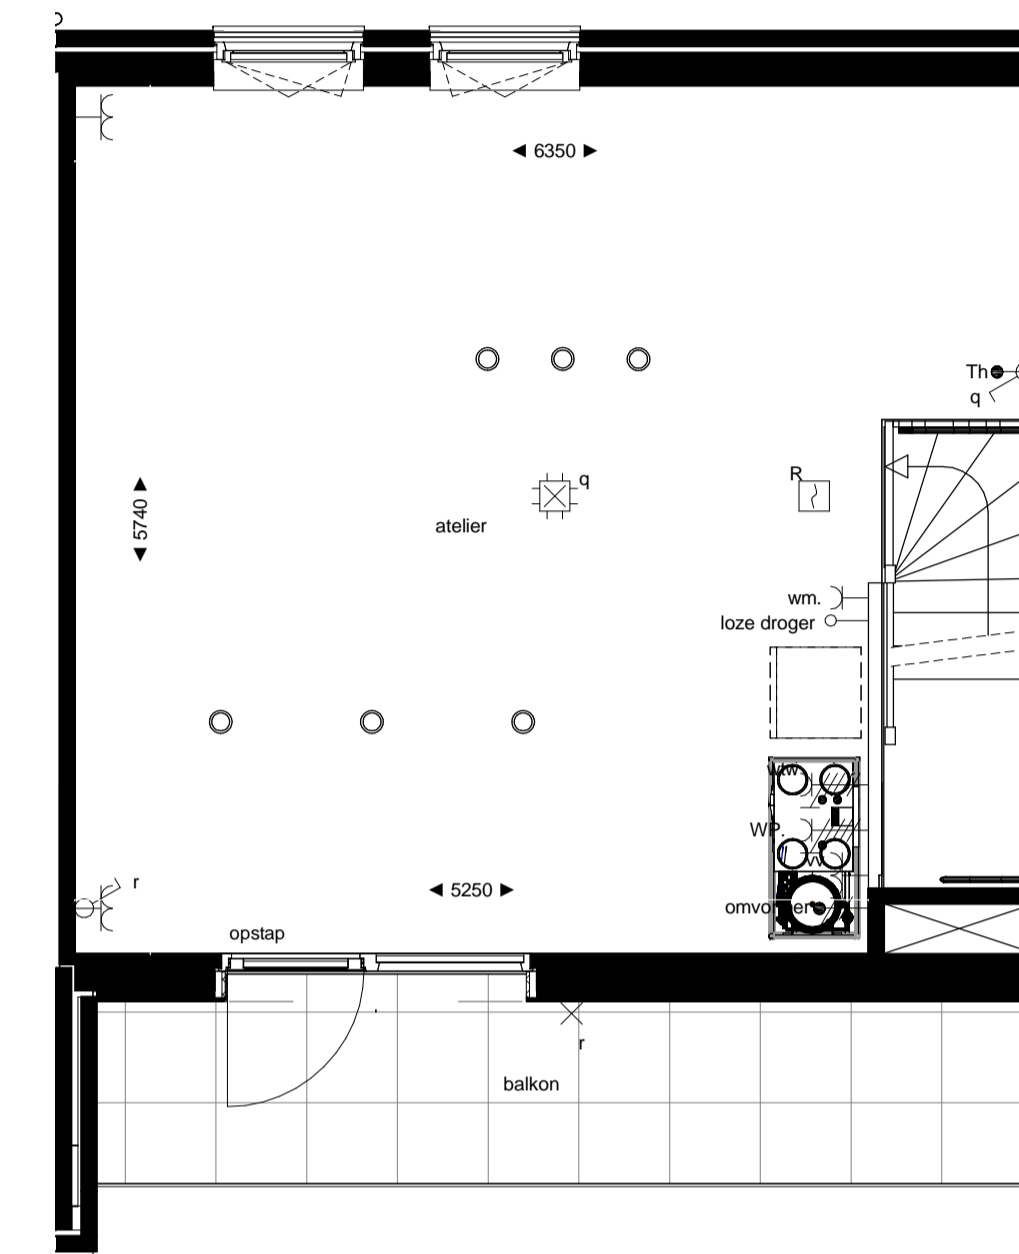

begane grond  
1 : 50

1e verdieping  
1 : 50

2e verdieping  
1 : 50

3e verdieping  
1 : 50

westgevel  
1 : 100

oostgevel  
1 : 100

doorsnede  
1 : 100

RENVOOI

ELEKTRA

Symbol Omschrijving

	Aansluitpunt 1 fase, nul en beschermingscontact		Schakelaar, serie-
	Aansluitpunt licht		Schakelaar, wissel-
	Aansluitpunt niet bedraad		Thermostaatleiding, bedraad
	Bel		Wandcontactdoos 1-voudig met beschermingscontact
	Centraal aardpunt		Wandcontactdoos 2-voudig met beschermingscontact
	Centraaldoos met lichtpunt		Wandcontactdoos 2-voudig met beschermingscontact in 1 ovale inbouwdoos
	Drukknop		Wandcontactdoos 2-voudig met beschermingscontact in 2 inbouwdozen
	Melder, rook, optisch		Wandcontactdoos 3 fasen, nul en beschermingscontact
	Schakelaar, 1-polig		Wandcontactdoos, perilex
	Schakelaar, 3-polig		
	ventiel ventilatie		