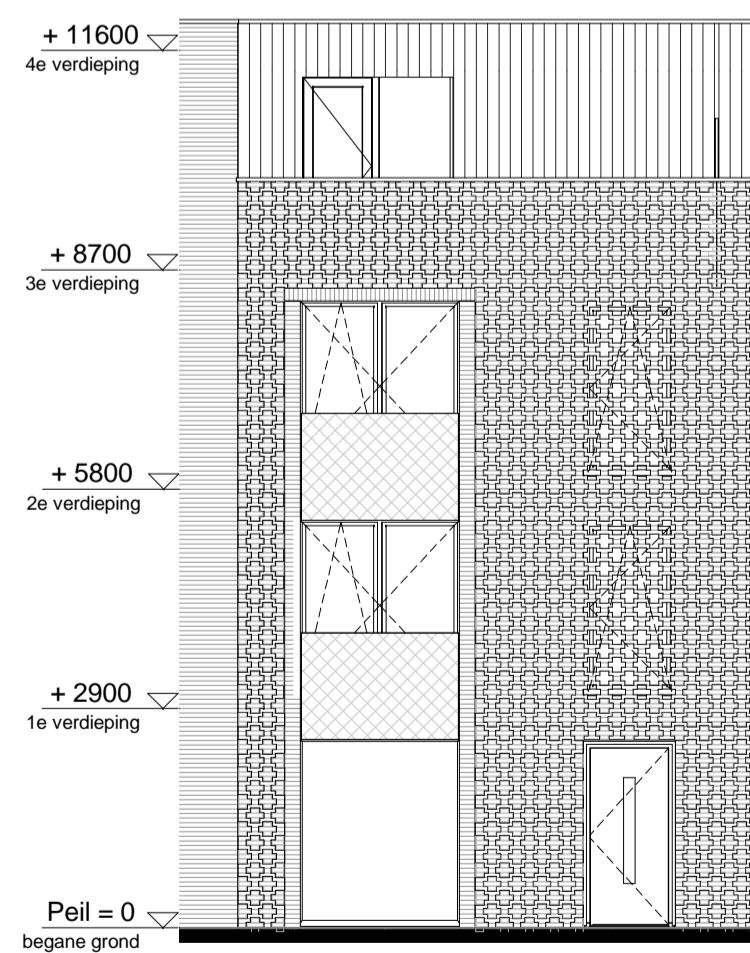

begane grond  
1 : 50

1e verdieping  
1 : 50

2e verdieping  
1 : 50

3e verdieping  
1 : 50

westgevel  
1 : 100

oostgevel  
1 : 100

doorsnede  
1 : 100

RENVOOI

ELEKTRA

Symbol Omschrijving

	Aansluitpunt 1 fase, nul en beschermingscontact		Schakelaar, serie-
	Aansluitpunt licht		Schakelaar, wissel-
	Aansluitpunt niet bedraad		Thermostaatleiding, bedraad
	Bel		Wandcontactdoos 1-voudig met beschermingscontact
	Centraal aardpunt		Wandcontactdoos 2-voudig met beschermingscontact
	Centraaldoos met lichtpunt		Wandcontactdoos 2-voudig met beschermingscontact in 1 ovale inbouwdoos
	Drukknop		Wandcontactdoos 2-voudig met beschermingscontact in 2 inbouwdozen
	Melder, rook, optisch		Wandcontactdoos 3 fasen, nul en beschermingscontact
	Schakelaar, 1-polig		Wandcontactdoos, perilex
	Schakelaar, 3-polig		
	ventiel ventilatie		