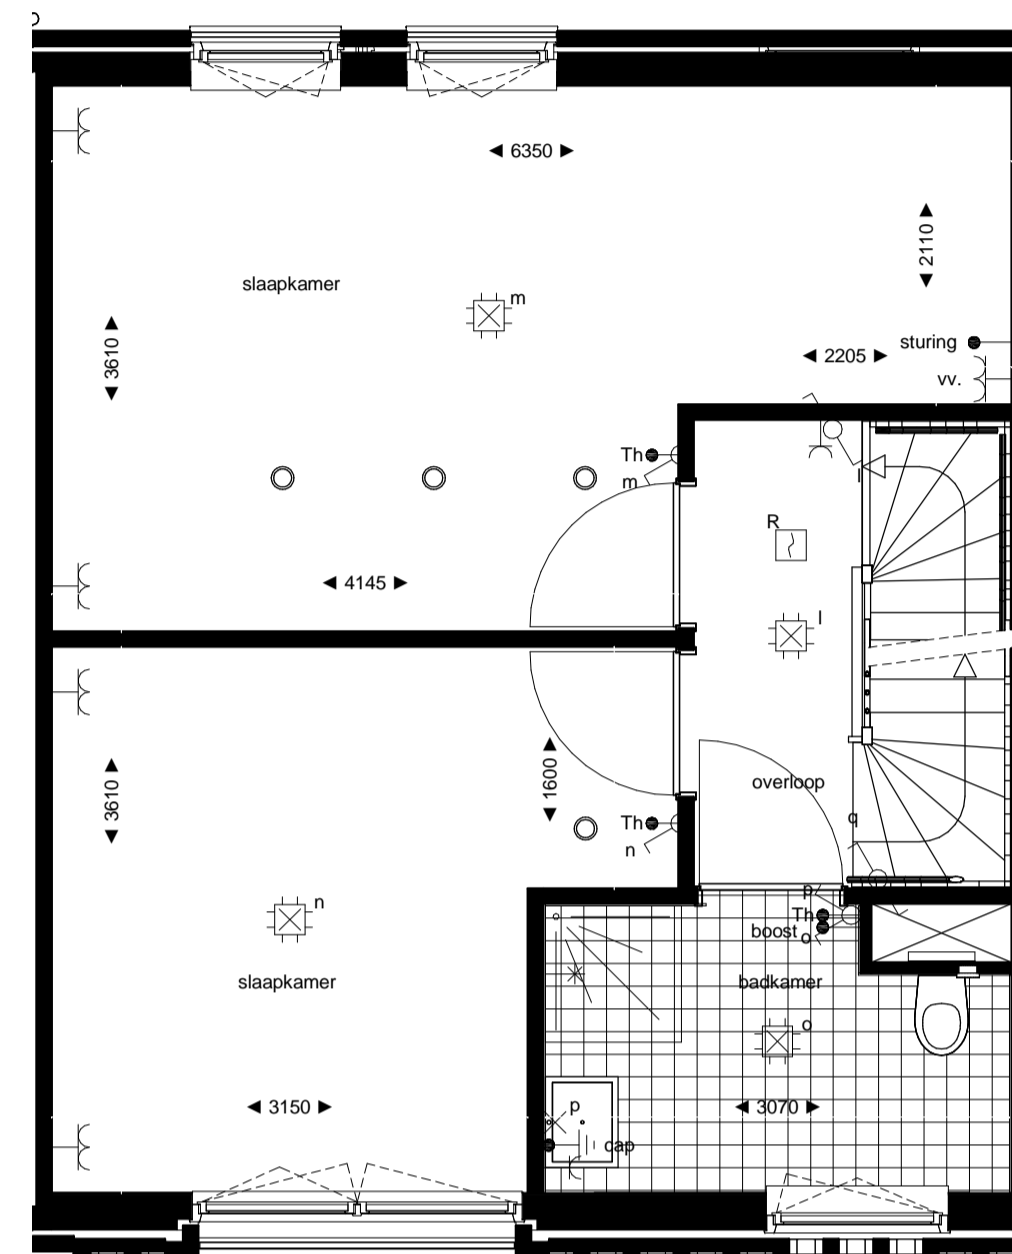

begane grond  
1 : 50

1e verdieping  
1 : 50

2e verdieping  
1 : 50

3e verdieping  
1 : 50

westgevel  
1 : 100

oostgevel  
1 : 100

doorsnede  
1 : 100

RENVOOI

ELEKTRA

Symbol Omschrijving

	Aansluitpunt 1 fase, nul en beschermingscontact		Schakelaar, serie-
	Aansluitpunt licht		Schakelaar, wissel-
	Aansluitpunt niet bedraad		Thermostaatleiding, bedraad
	Bel		Wandcontactdoos 1-voudig met beschermingscontact
	Centraal aardpunt		Wandcontactdoos 2-voudig met beschermingscontact
	Centraaldoos met lichtpunt		Wandcontactdoos 2-voudig met beschermingscontact in 1 ovale inbouwdoos
	Drukknop		Wandcontactdoos 2-voudig met beschermingscontact in 2 inbouwdozen
	Melder, rook, optisch		Wandcontactdoos 3 fasen, nul en beschermingscontact
	Schakelaar, 1-polig		Wandcontactdoos, perilex
	Schakelaar, 3-polig		
	ventiel ventilatie		