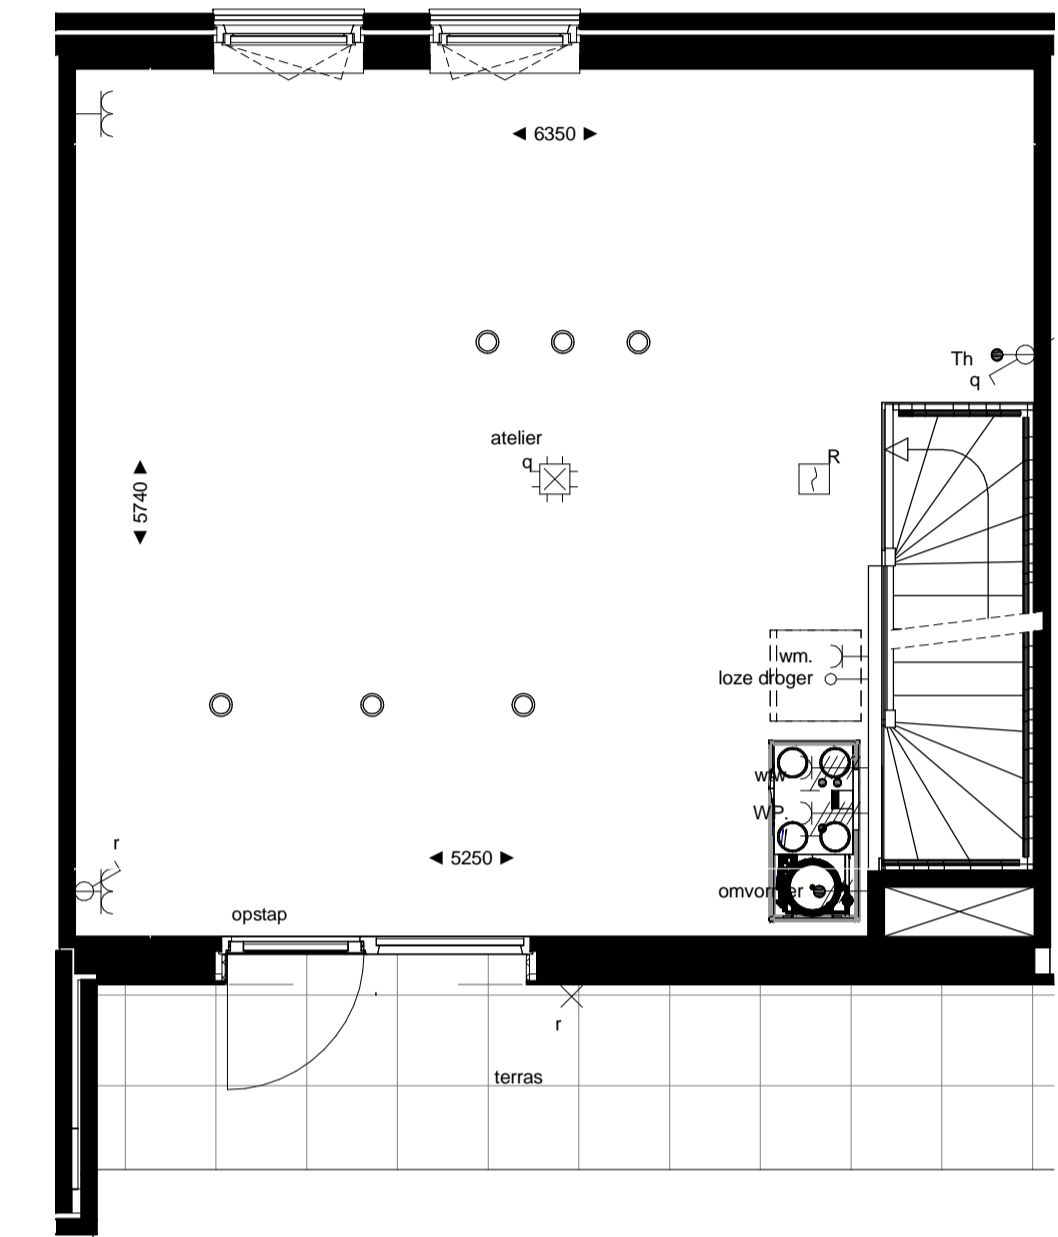

begane grond
1 : 50

1e verdieping
1 : 50

2e verdieping
1 : 50

3e verdieping
1 : 50

westgevel
1 : 100

oostgevel
1 : 100

doorsnede
1 : 100

RENOVOOI

ELEKTRA

Symbol	Omschrijving	
	Aansluitpunt 1 fase, nul en beschermingscontact	
	Aansluitpunt licht	
	Aansluitpunt niet bedraad	
	Bel	
	Centraal aardpunt	
	Centraaldoos met lichtpunt	
	Drukknop	
	Melder, rook, optisch	
	Schakelaar, 1-polig	
	Schakelaar, 3-polig	
	ventiel ventilatie	