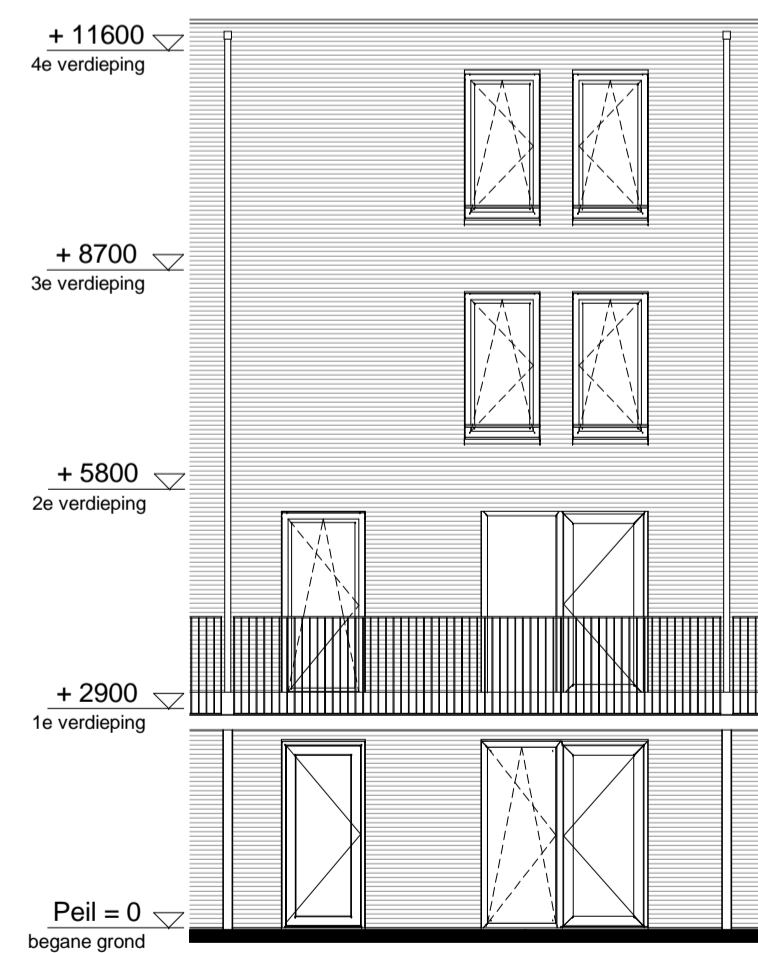

begane grond
1 : 50

1e verdieping
1 : 50

2e verdieping
1 : 50

3e verdieping
1 : 50

westgevel
1 : 100

oostgevel
1 : 100

doorsnede
1 : 100

RENOVOOI

ELEKTRA

Symbol	Omschrijving	
	Aansluitpunt 1 fase, nul en beschermingscontact	
	Aansluitpunt licht	
	Aansluitpunt niet bedraad	
	Bel	
	Centraal aardpunt	
	Centraaldoos met lichtpunt	
	Drukknop	
	Melder, rook, optisch	
	Schakelaar, 1-polig	
	Schakelaar, 3-polig	
	ventiel ventilatie	