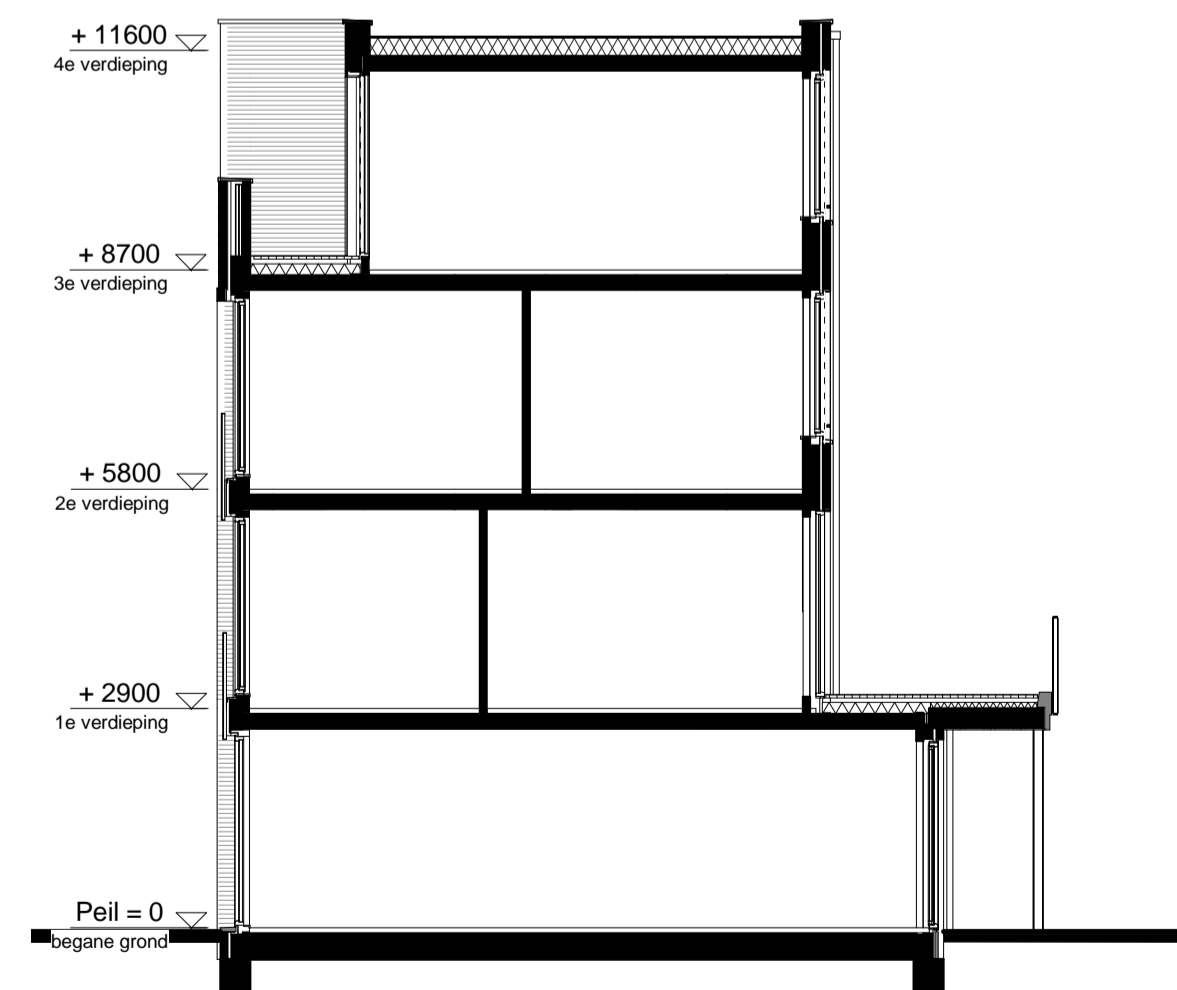

begane grond
1 : 50

1e verdieping
1 : 50

2e verdieping
1 : 50

3e verdieping
1 : 50

westgevel
1 : 100

oostgevel
1 : 100

doorsnede
1 : 100

RENOVOOI

ELEKTRA

Symbol	Omschrijving	
	Aansluitpunt 1 fase, nul en beschermingscontact	
	Aansluitpunt licht	
	Aansluitpunt niet bedraad	
	Bel	
	Centraal aardpunt	
	Centraaldoos met lichtpunt	
	Drukknop	
	Melder, rook, optisch	
	Schakelaar, 1-polig	
	Schakelaar, 3-polig	
	ventiel ventilatie	