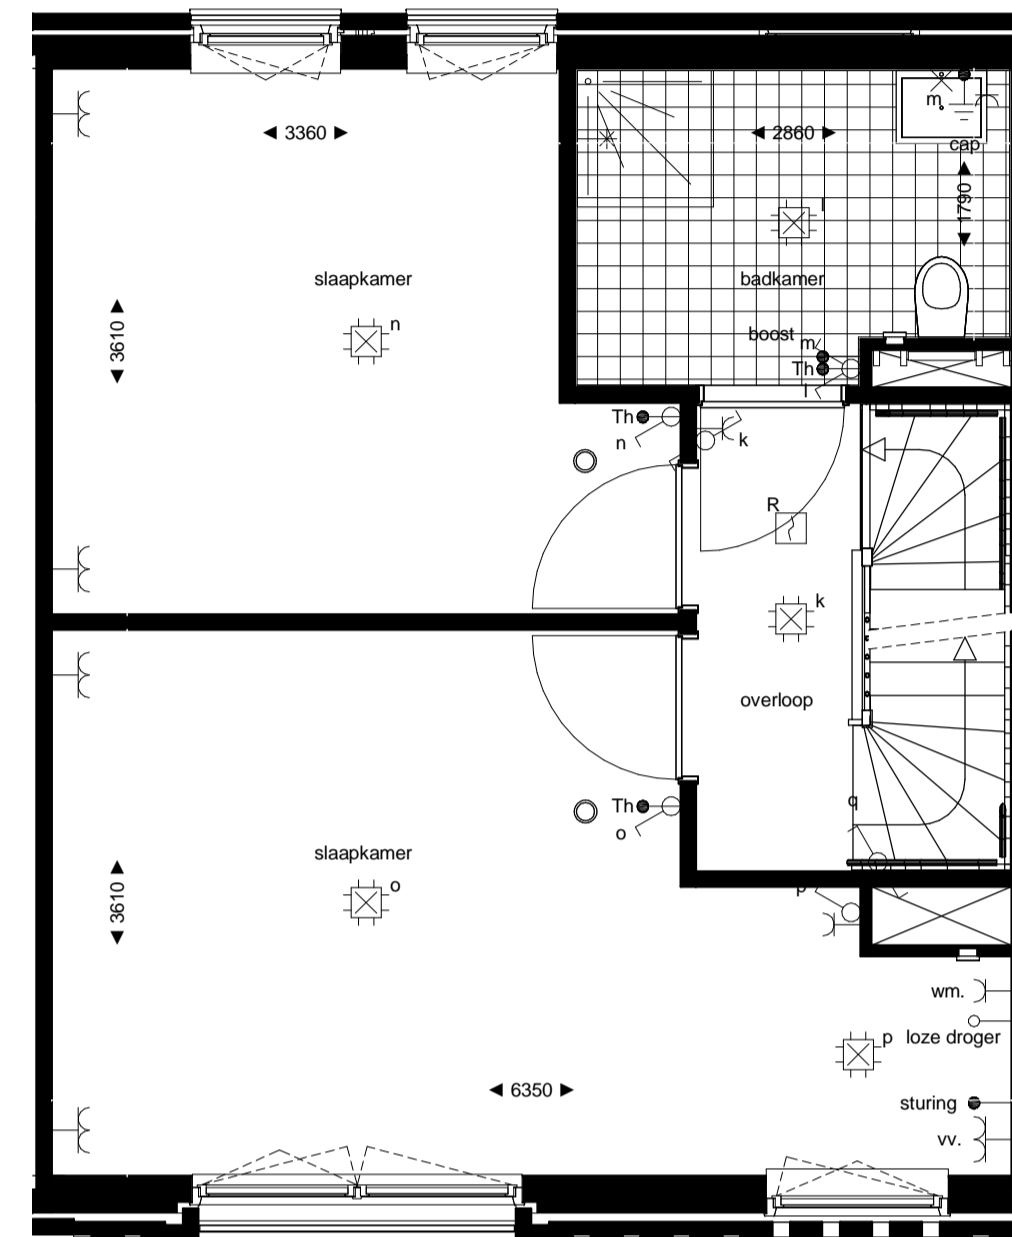

begane grond
1 : 50

1e verdieping
1 : 50

2e verdieping
1 : 50

3e verdieping
1 : 50

westgevel
1 : 100

oostgevel
1 : 100

doorsnede
1 : 100

RENOVOOI

ELEKTRA

Symbol	Omschrijving	
	Aansluitpunt 1 fase, nul en beschermingscontact	
	Aansluitpunt licht	
	Aansluitpunt niet bedraad	
	Bel	
	Centraal aardpunt	
	Centraaldoos met lichtpunt	
	Drukknop	
	Melder, rook, optisch	
	Schakelaar, 1-polig	
	Schakelaar, 3-polig	
	ventiel ventilatie	