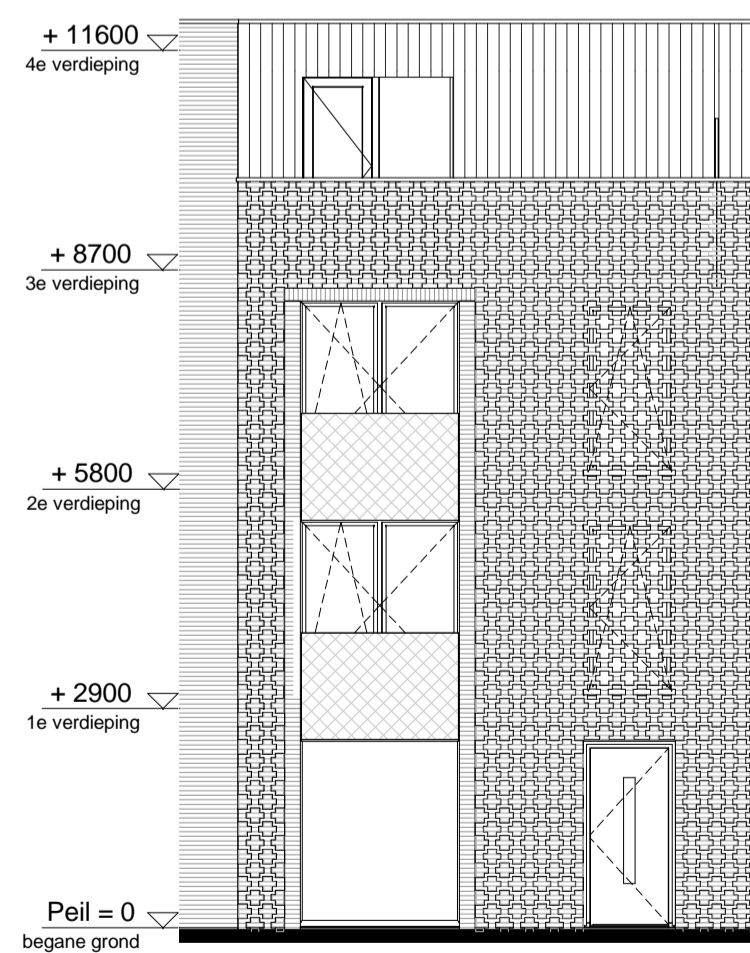

begane grond
1 : 50

1e verdieping
1 : 50

2e verdieping
1 : 50

3e verdieping
1 : 50

westgevel
1 : 100

oostgevel
1 : 100

doorsnede
1 : 100

RENOVOOI

ELEKTRA

Symbol	Omschrijving	
	Aansluitpunt 1 fase, nul en beschermingscontact	
	Aansluitpunt licht	
	Aansluitpunt niet bedraad	
	Bel	
	Centraal aardpunt	
	Centraaldoos met lichtpunt	
	Drukknop	
	Melder, rook, optisch	
	Schakelaar, 1-polig	
	Schakelaar, 3-polig	
	ventiel ventilatie	