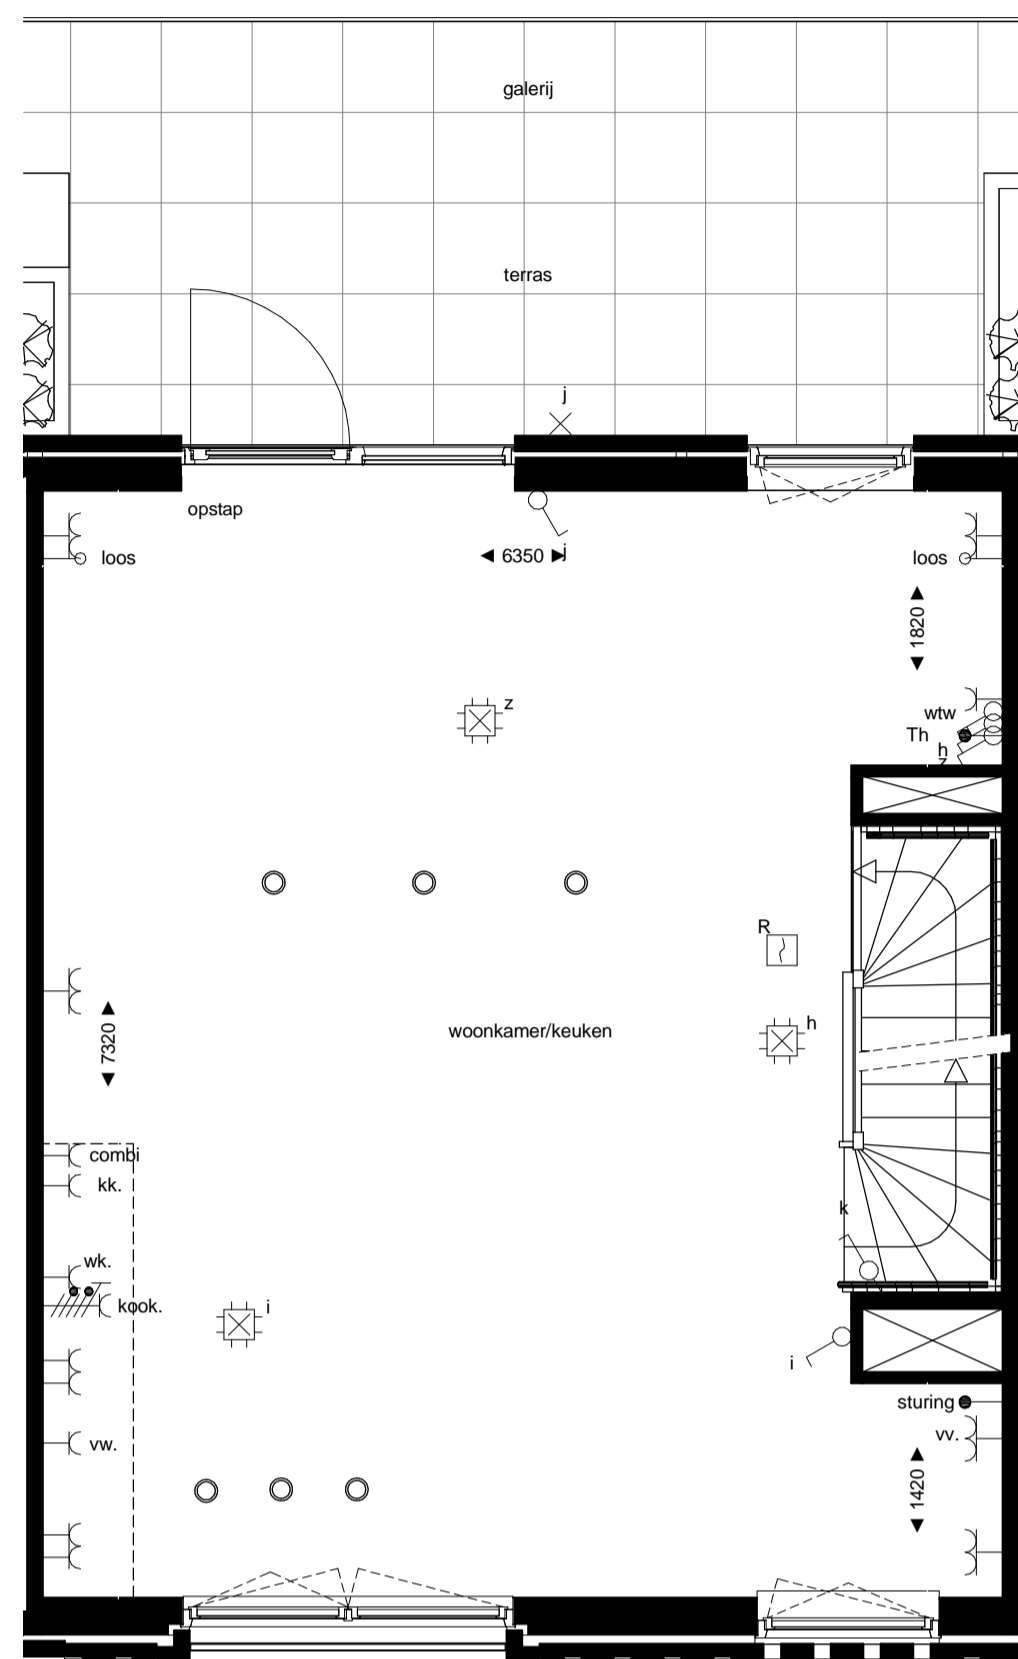

begane grond
1 : 50

1e verdieping
1 : 50

2e verdieping
1 : 50

3e verdieping
1 : 50

westgevel
1 : 100

oostgevel
1 : 100

doorsnede
1 : 100

RENOVOOI

ELEKTRA

Symbol	Omschrijving	
	Aansluitpunt 1 fase, nul en beschermingscontact	
	Aansluitpunt licht	
	Aansluitpunt niet bedraad	
	Bel	
	Centraal aardpunt	
	Centraaldoos met lichtpunt	
	Drukknop	
	Melder, rook, optisch	
	Schakelaar, 1-polig	
	Schakelaar, 3-polig	
	ventiel ventilatie	