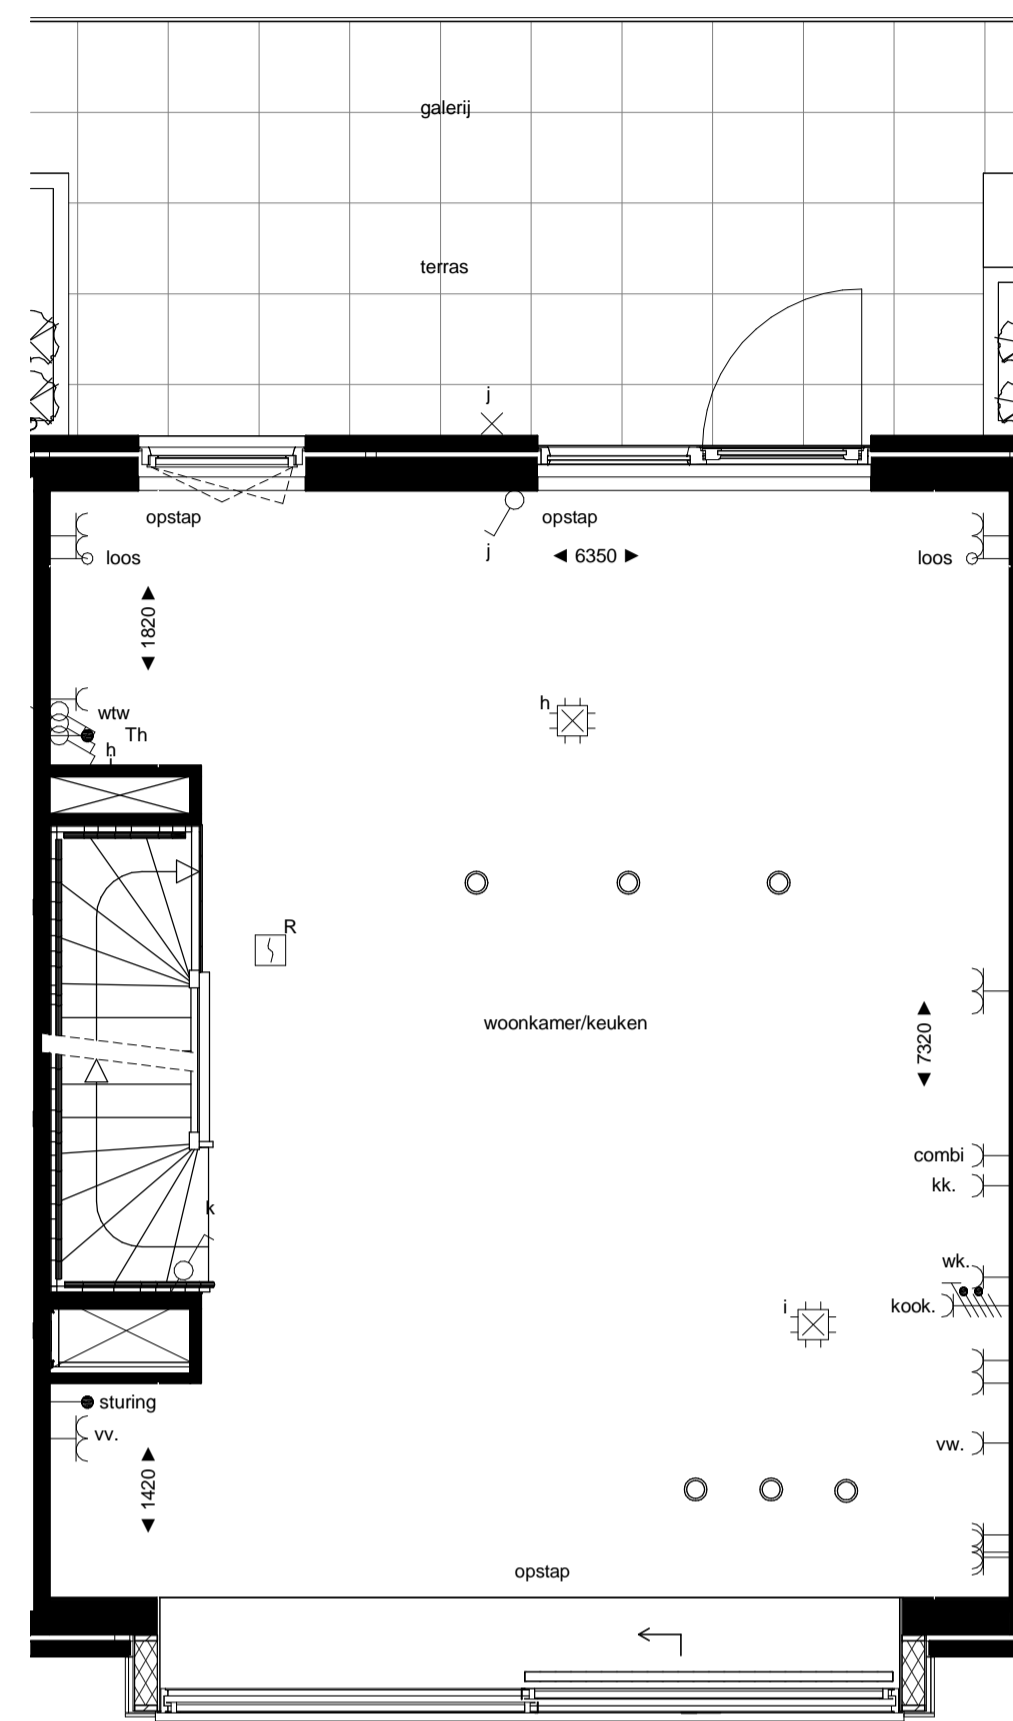

begane grond  
1 : 50

1e verdieping  
1 : 50

2e verdieping  
1 : 50

3e verdieping  
1 : 50

westgevel  
1 : 100

oostgevel  
1 : 100

doorsnede  
1 : 100

RENVOOI

ELEKTRA

Symbol	Omschrijving	
	Aansluitpunt 1 fase, nul en beschermingscontact	
	Aansluitpunt licht	
	Aansluitpunt niet bedraad	
	Bel	
	Centraal aardpunt	
	Centraaldoos met lichtpunt	
	Drukknop	
	Melder, rook, optisch	
	Schakelaar, 1-polig	
	Schakelaar, 3-polig	
	ventiel ventilatie	
	kozijn: aluminium	
	kozijn: hout	
	kozijn: kunststof	

**Project** Meergeneratiewonen op Veemarkt in Utrecht  
**Bouwnummer** 04  
**Type** C  
 Indeling 1

**Datum** 7 april 2018  
**Schaal** 1:50 / 1:100  
**Formaat** A1

betekenis geven aan ruimte