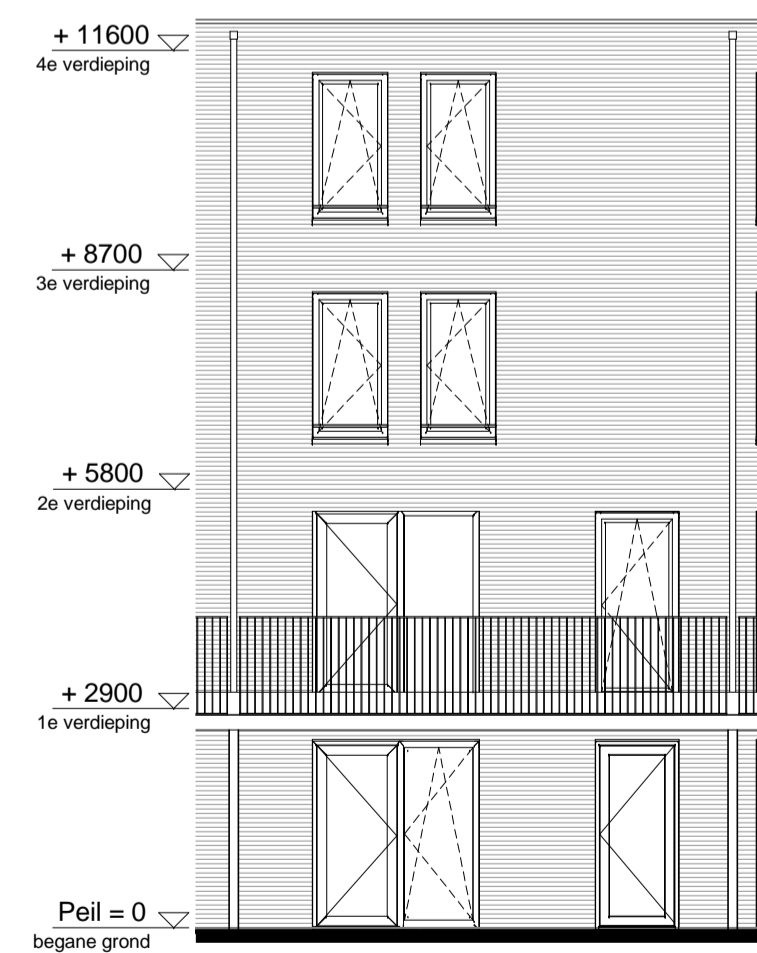

begane grond  
1 : 50

1e verdieping  
1 : 50

2e verdieping  
1 : 50

3e verdieping  
1 : 50

westgevel  
1 : 100

oostgevel  
1 : 100

doorsnede  
1 : 100

RENVOOI

ELEKTRA

Symbol	Omschrijving	
	Aansluitpunt 1 fase, nul en beschermingscontact	
	Aansluitpunt licht	
	Aansluitpunt niet bedraad	
	Bel	
	Centraal aardpunt	
	Centraaldoos met lichtpunt	
	Drukknop	
	Melder, rook, optisch	
	Schakelaar, 1-polig	
	Schakelaar, 3-polig	
	ventiel ventilatie	
	kozijn: aluminium	
	kozijn: hout	
	kozijn: kunststof	

**Project** Meergeneratiewonen op Veemarkt in Utrecht  
**Bouwnummer** 04  
**Type** C  
 Indeling 1

**Datum** 7 april 2018  
**Schaal** 1:50 / 1:100  
**Formaat** A1

betekenis geven aan ruimte