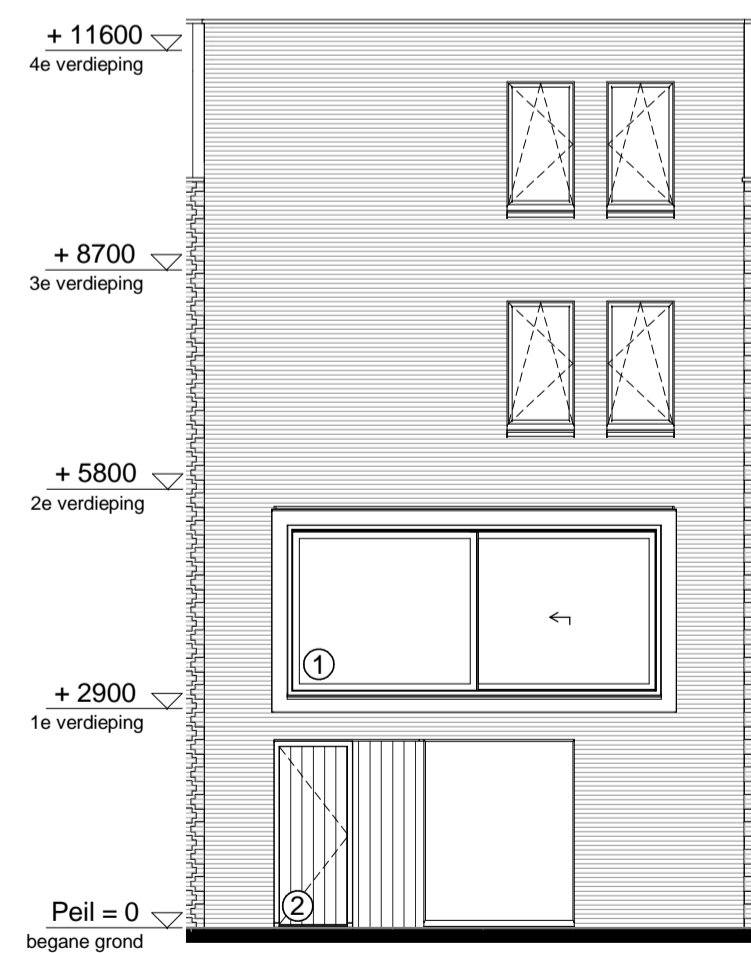

begane grond  
1 : 50

1e verdieping  
1 : 50

2e verdieping  
1 : 50

3e verdieping  
1 : 50

westgevel  
1 : 100

oostgevel  
1 : 100

doorsnede  
1 : 100

RENVOOI

ELEKTRA

Symbol	Omschrijving	
	Aansluitpunt 1 fase, nul en beschermingscontact	
	Aansluitpunt licht	
	Aansluitpunt niet bedraad	
	Bel	
	Centraal aardpunt	
	Centraaldoos met lichtpunt	
	Drukknop	
	Melder, rook, optisch	
	Schakelaar, 1-polig	
	Schakelaar, 3-polig	
	ventiel ventilatie	
	kozijn: aluminium	
	kozijn: hout	
	kozijn: kunststof	

**Project** Meergeneratiewonen op Veemarkt in Utrecht  
**Bouwnummer** 04  
**Type** C  
 Indeling 1

**Datum** 7 april 2018  
**Schaal** 1:50 / 1:100  
**Formaat** A1

betekenis geven aan ruimte