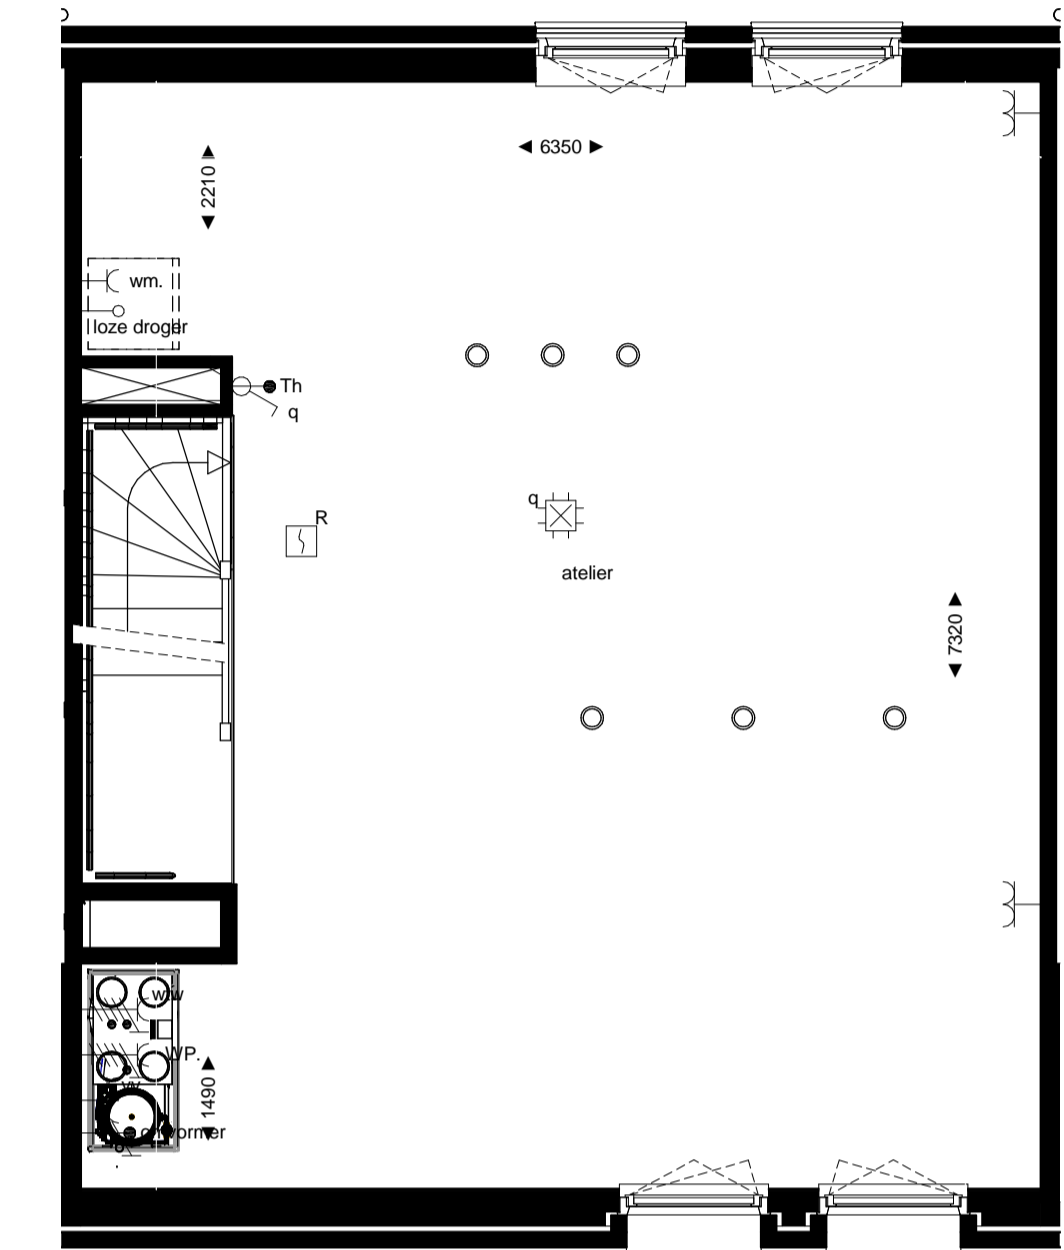

begane grond  
1 : 50

1e verdieping  
1 : 50

2e verdieping  
1 : 50

3e verdieping  
1 : 50

westgevel  
1 : 100

oostgevel  
1 : 100

doorsnede  
1 : 100

RENVOOI

ELEKTRA

Symbol	Omschrijving	
	Aansluitpunt 1 fase, nul en beschermingscontact	
	Aansluitpunt licht	
	Aansluitpunt niet bedraad	
	Bel	
	Centraal aardpunt	
	Centraaldoos met lichtpunt	
	Drukknop	
	Melder, rook, optisch	
	Schakelaar, 1-polig	
	Schakelaar, 3-polig	
	ventiel ventilatie	
	kozijn: aluminium	
	kozijn: hout	
	kozijn: kunststof	

**Project** Meergeneratiewonen op Veemarkt in Utrecht  
**Bouwnummer** 04  
**Type** C  
 Indeling 1

**Datum** 7 april 2018  
**Schaal** 1:50 / 1:100  
**Formaat** A1

betekenis geven aan ruimte