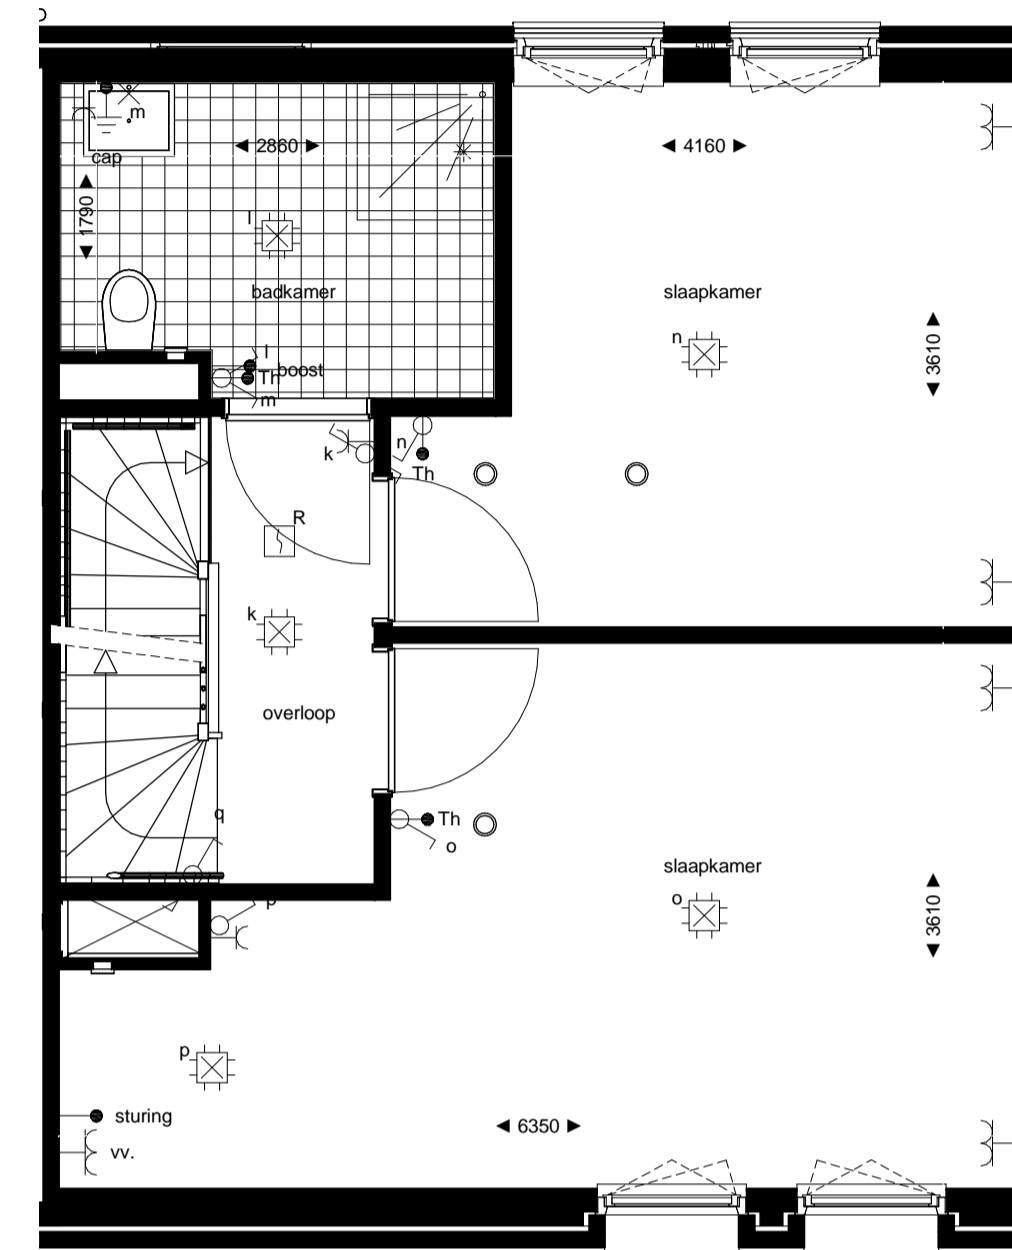

begane grond  
1 : 50

1e verdieping  
1 : 50

2e verdieping  
1 : 50

3e verdieping  
1 : 50

westgevel  
1 : 100

oostgevel  
1 : 100

doorsnede  
1 : 100

RENVOOI

ELEKTRA

Symbol	Omschrijving	
	Aansluitpunt 1 fase, nul en beschermingscontact	
	Aansluitpunt licht	
	Aansluitpunt niet bedraad	
	Bel	
	Centraal aardpunt	
	Centraaldoos met lichtpunt	
	Drukknop	
	Melder, rook, optisch	
	Schakelaar, 1-polig	
	Schakelaar, 3-polig	
	ventiel ventilatie	
	kozijn: aluminium	
	kozijn: hout	
	kozijn: kunststof	

**Project** Meergeneratiewonen op Veemarkt in Utrecht  
**Bouwnummer** 04  
**Type** C  
 Indeling 1

**Datum** 7 april 2018  
**Schaal** 1:50 / 1:100  
**Formaat** A1

betekenis geven aan ruimte