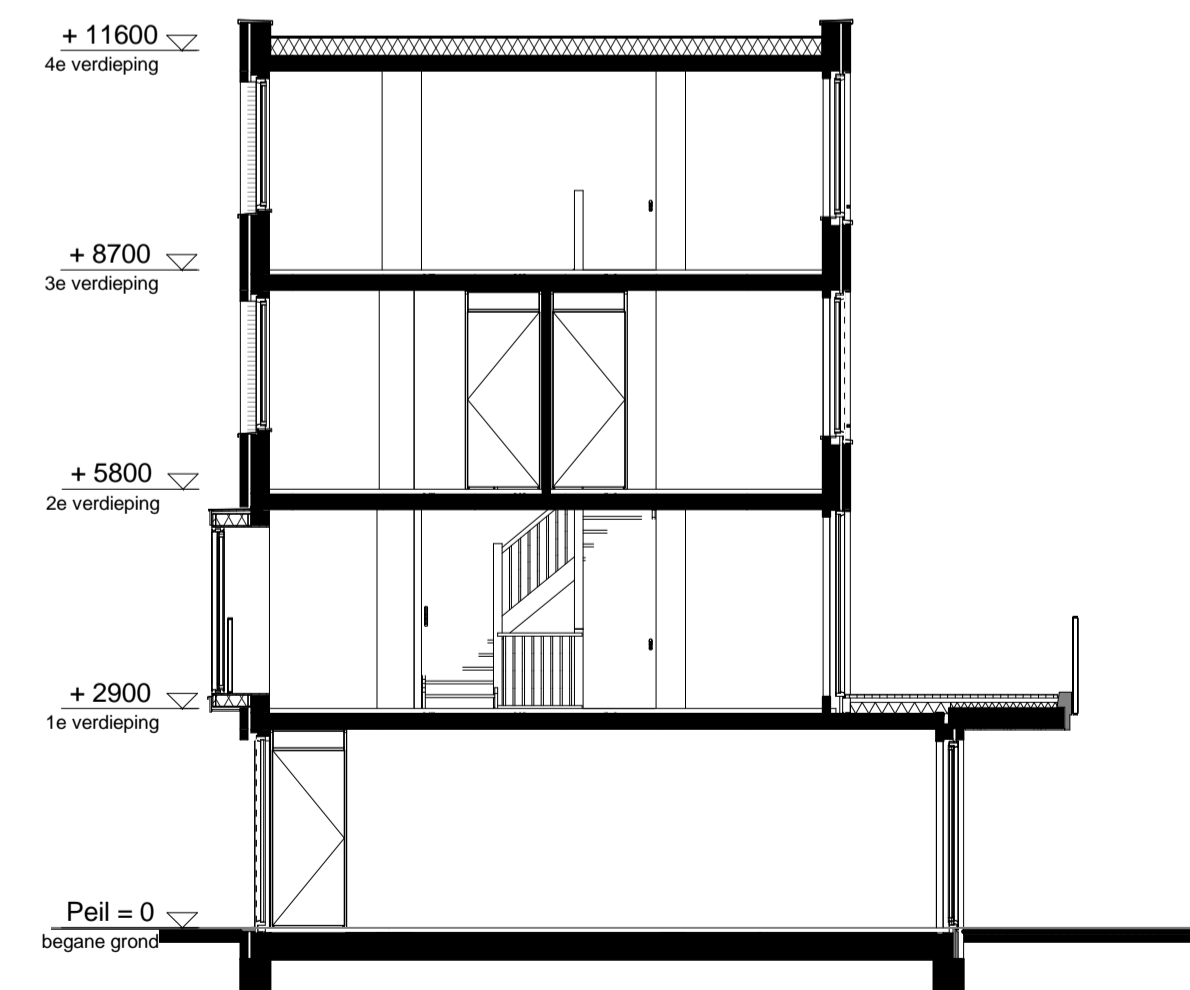

begane grond  
1 : 50

1e verdieping  
1 : 50

2e verdieping  
1 : 50

3e verdieping  
1 : 50

westgevel  
1 : 100

oostgevel  
1 : 100

doorsnede  
1 : 100

RENVOOI

ELEKTRA

Symbol	Omschrijving	
	Aansluitpunt 1 fase, nul en beschermingscontact	
	Aansluitpunt licht	
	Aansluitpunt niet bedraad	
	Bel	
	Centraal aardpunt	
	Centraaldoos met lichtpunt	
	Drukknop	
	Melder, rook, optisch	
	Schakelaar, 1-polig	
	Schakelaar, 3-polig	
	ventiel ventilatie	
	kozijn: aluminium	
	kozijn: hout	
	kozijn: kunststof	

**Project** Meergeneratiewonen op Veemarkt in Utrecht  
**Bouwnummer** 04  
**Type** C  
 Indeling 1

**Datum** 7 april 2018  
**Schaal** 1:50 / 1:100  
**Formaat** A1

betekenis geven aan ruimte