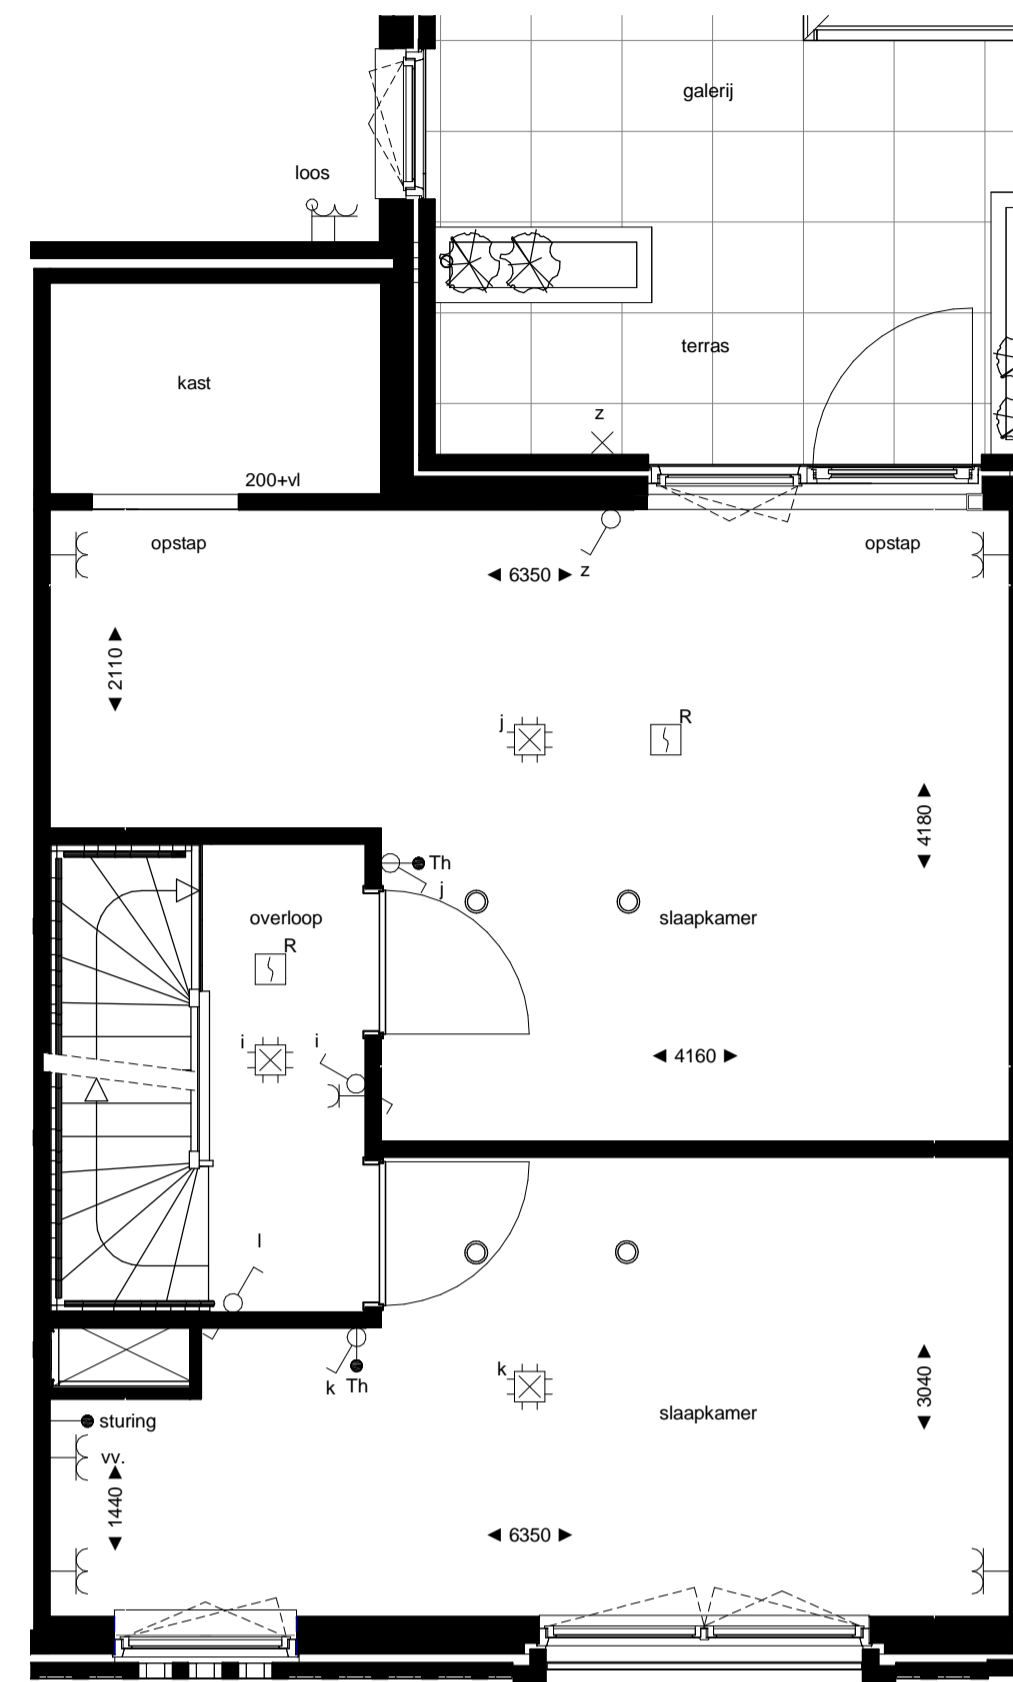

begane grond
1 : 50

1e verdieping
1 : 50

2e verdieping
1 : 50

3e verdieping
1 : 50

westgevel
1 : 100

oostgevel
1 : 100

doorsnede
1 : 100

RENVOOI

ELEKTRA

Symbol	Omschrijving	
	Aansluitpunt 1 fase, nul en beschermingscontact	
	Aansluitpunt licht	
	Aansluitpunt niet bedraad	
	Bel	
	Centraal aardpunt	
	Centraaldoos met lichtpunt	
	Druknop	
	Melder, rook, optisch	
	Schakelaar, 1-polig	
	Schakelaar, 3-polig	
	ventiel ventilatie	

betekenis geven aan ruimte