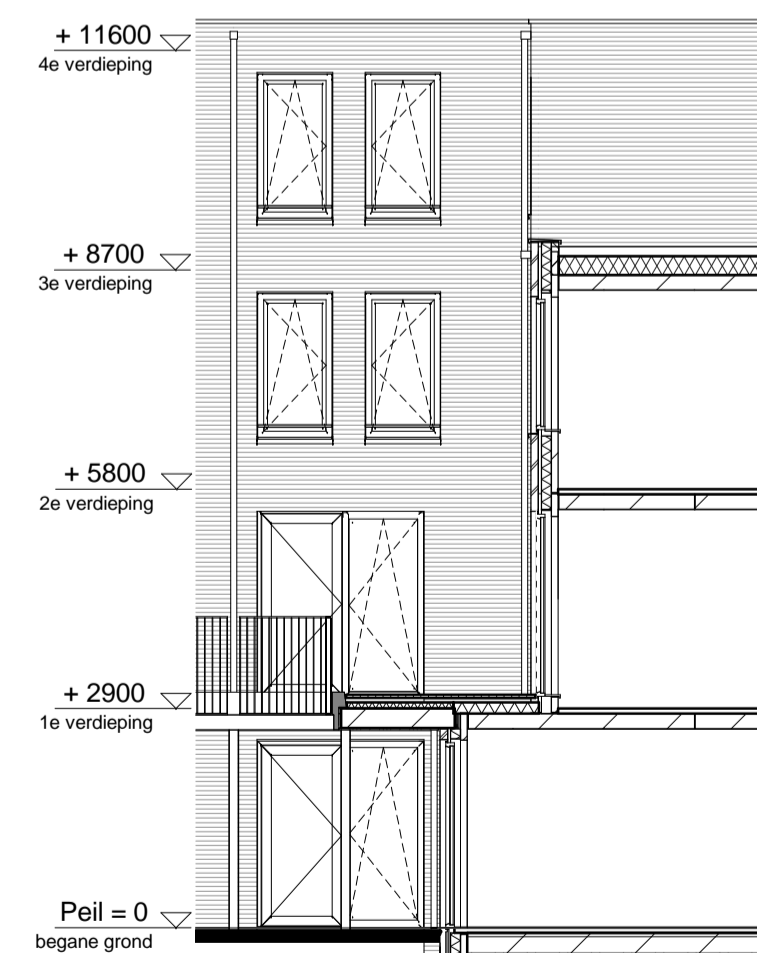

begane grond
1 : 50

1e verdieping
1 : 50

2e verdieping
1 : 50

3e verdieping
1 : 50

westgevel
1 : 100

oostgevel
1 : 100

doorsnede
1 : 100

RENVOOI

ELEKTRA

Symbol	Omschrijving	
	Aansluitpunt 1 fase, nul en beschermingscontact	
	Aansluitpunt licht	
	Aansluitpunt niet bedraad	
	Bel	
	Centraal aardpunt	
	Centraaldoos met lichtpunt	
	Druknop	
	Melder, rook, optisch	
	Schakelaar, 1-polig	
	Schakelaar, 3-polig	
	ventiel ventilatie	

betekenis geven aan ruimte