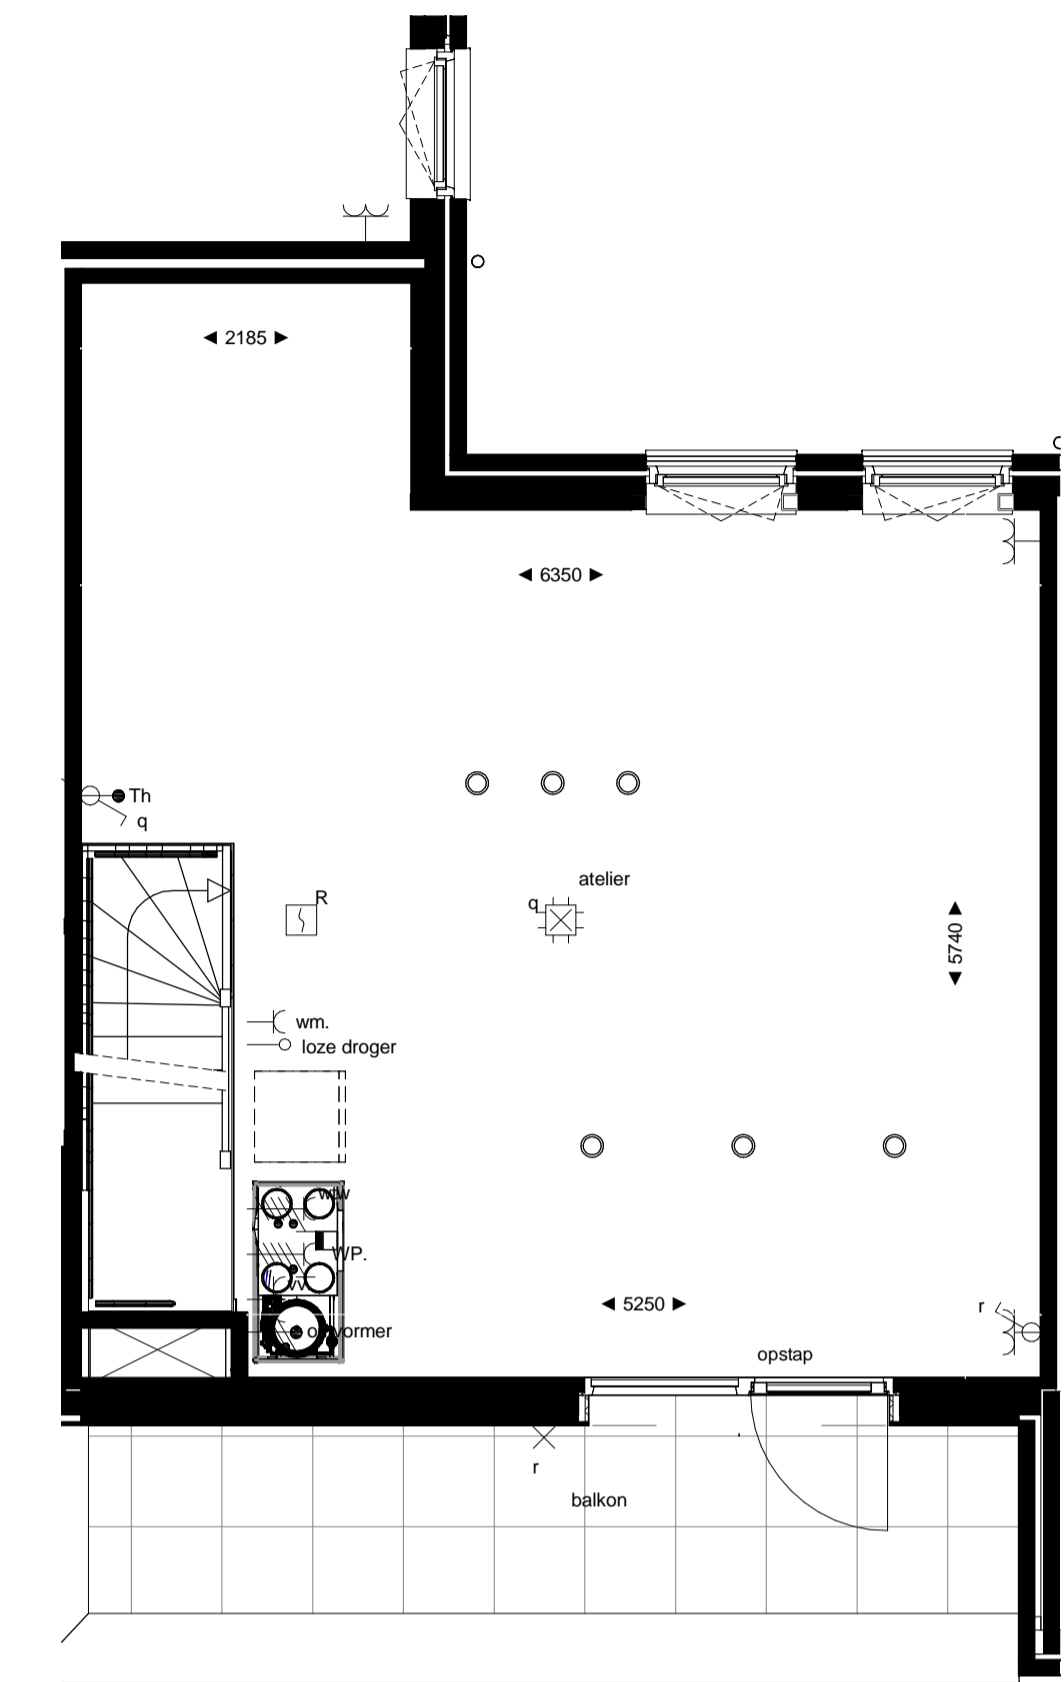

begane grond
1 : 50

1e verdieping
1 : 50

2e verdieping
1 : 50

3e verdieping
1 : 50

westgevel
1 : 100

oostgevel
1 : 100

doorsnede
1 : 100

RENVOOI

ELEKTRA

Symbol	Omschrijving	
	Aansluitpunt 1 fase, nul en beschermingscontact	
	Aansluitpunt licht	
	Aansluitpunt niet bedraad	
	Bel	
	Centraal aardpunt	
	Centraaldoos met lichtpunt	
	Druknop	
	Melder, rook, optisch	
	Schakelaar, 1-polig	
	Schakelaar, 3-polig	
	ventiel ventilatie	

betekenis geven aan ruimte