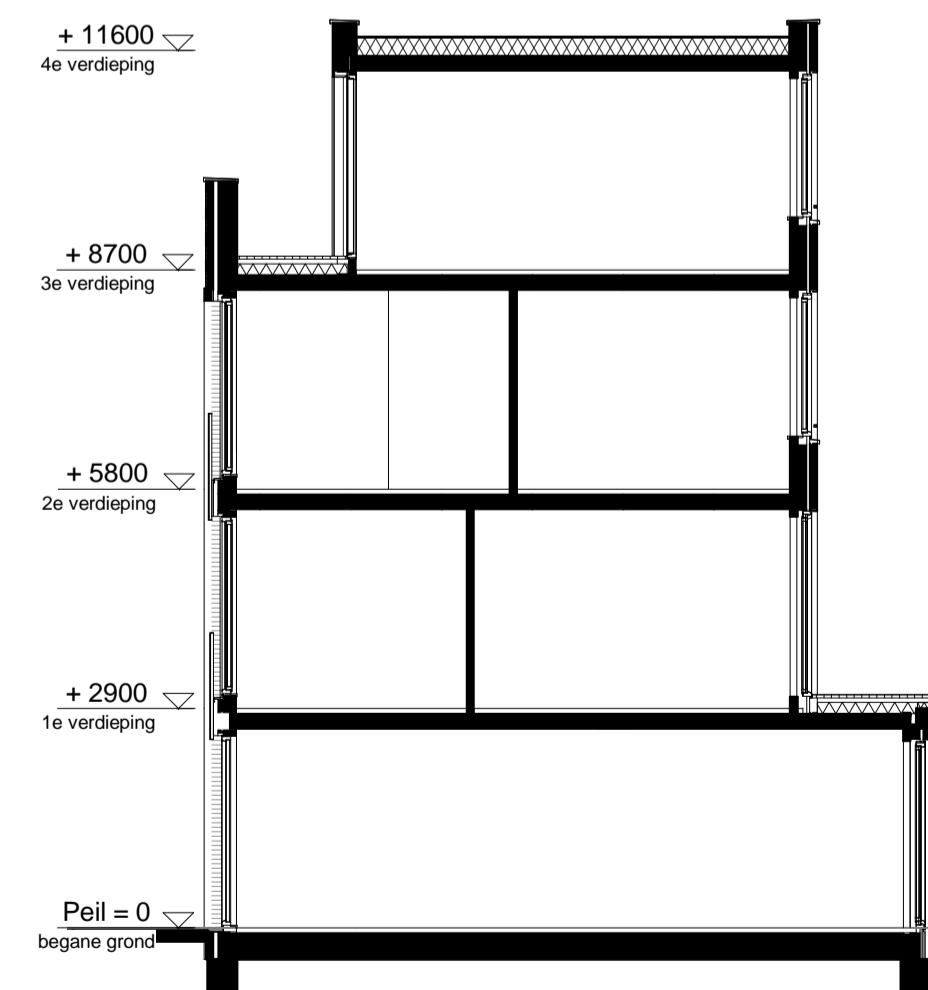

begane grond
1 : 50

1e verdieping
1 : 50

2e verdieping
1 : 50

3e verdieping
1 : 50

westgevel
1 : 100

oostgevel
1 : 100

doorsnede
1 : 100

RENVOOI

ELEKTRA

Symbol	Omschrijving	
	Aansluitpunt 1 fase, nul en beschermingscontact	
	Aansluitpunt licht	
	Aansluitpunt niet bedraad	
	Bel	
	Centraal aardpunt	
	Centraaldoos met lichtpunt	
	Druknop	
	Melder, rook, optisch	
	Schakelaar, 1-polig	
	Schakelaar, 3-polig	
	ventiel ventilatie	

betekenis geven aan ruimte