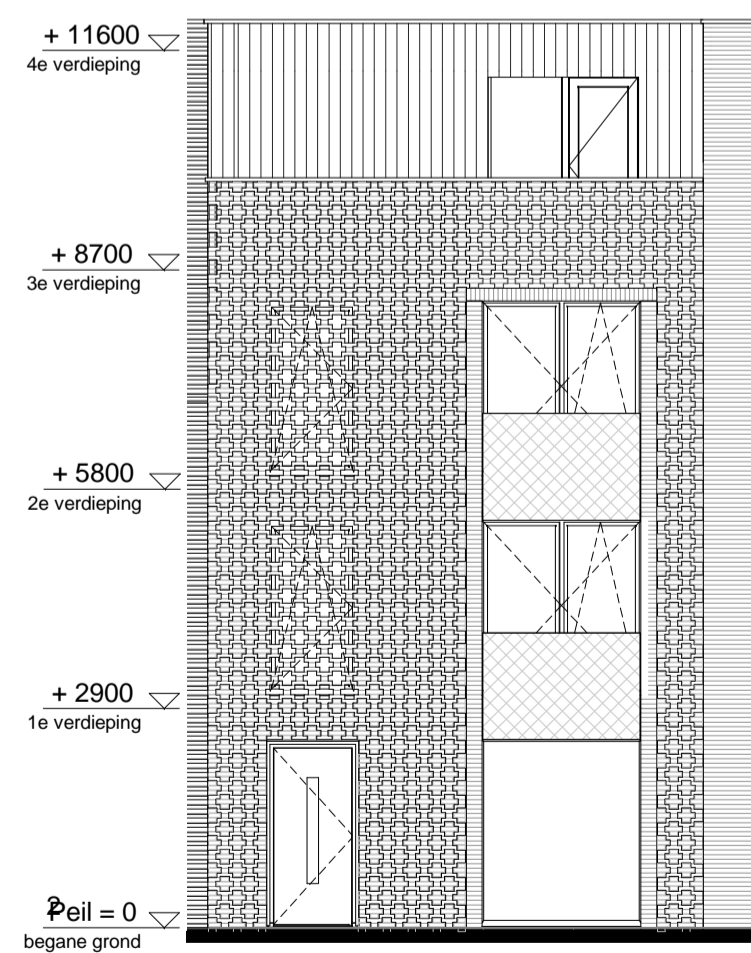

begane grond
1 : 50

1e verdieping
1 : 50

2e verdieping
1 : 50

3e verdieping
1 : 50

westgevel
1 : 100

oostgevel
1 : 100

doorsnede
1 : 100

RENVOOI

ELEKTRA

Symbol	Omschrijving	
	Aansluitpunt 1 fase, nul en beschermingscontact	
	Aansluitpunt licht	
	Aansluitpunt niet bedraad	
	Bel	
	Centraal aardpunt	
	Centraaldoos met lichtpunt	
	Druknop	
	Melder, rook, optisch	
	Schakelaar, 1-polig	
	Schakelaar, 3-polig	
	ventiel ventilatie	

betekenis geven aan ruimte