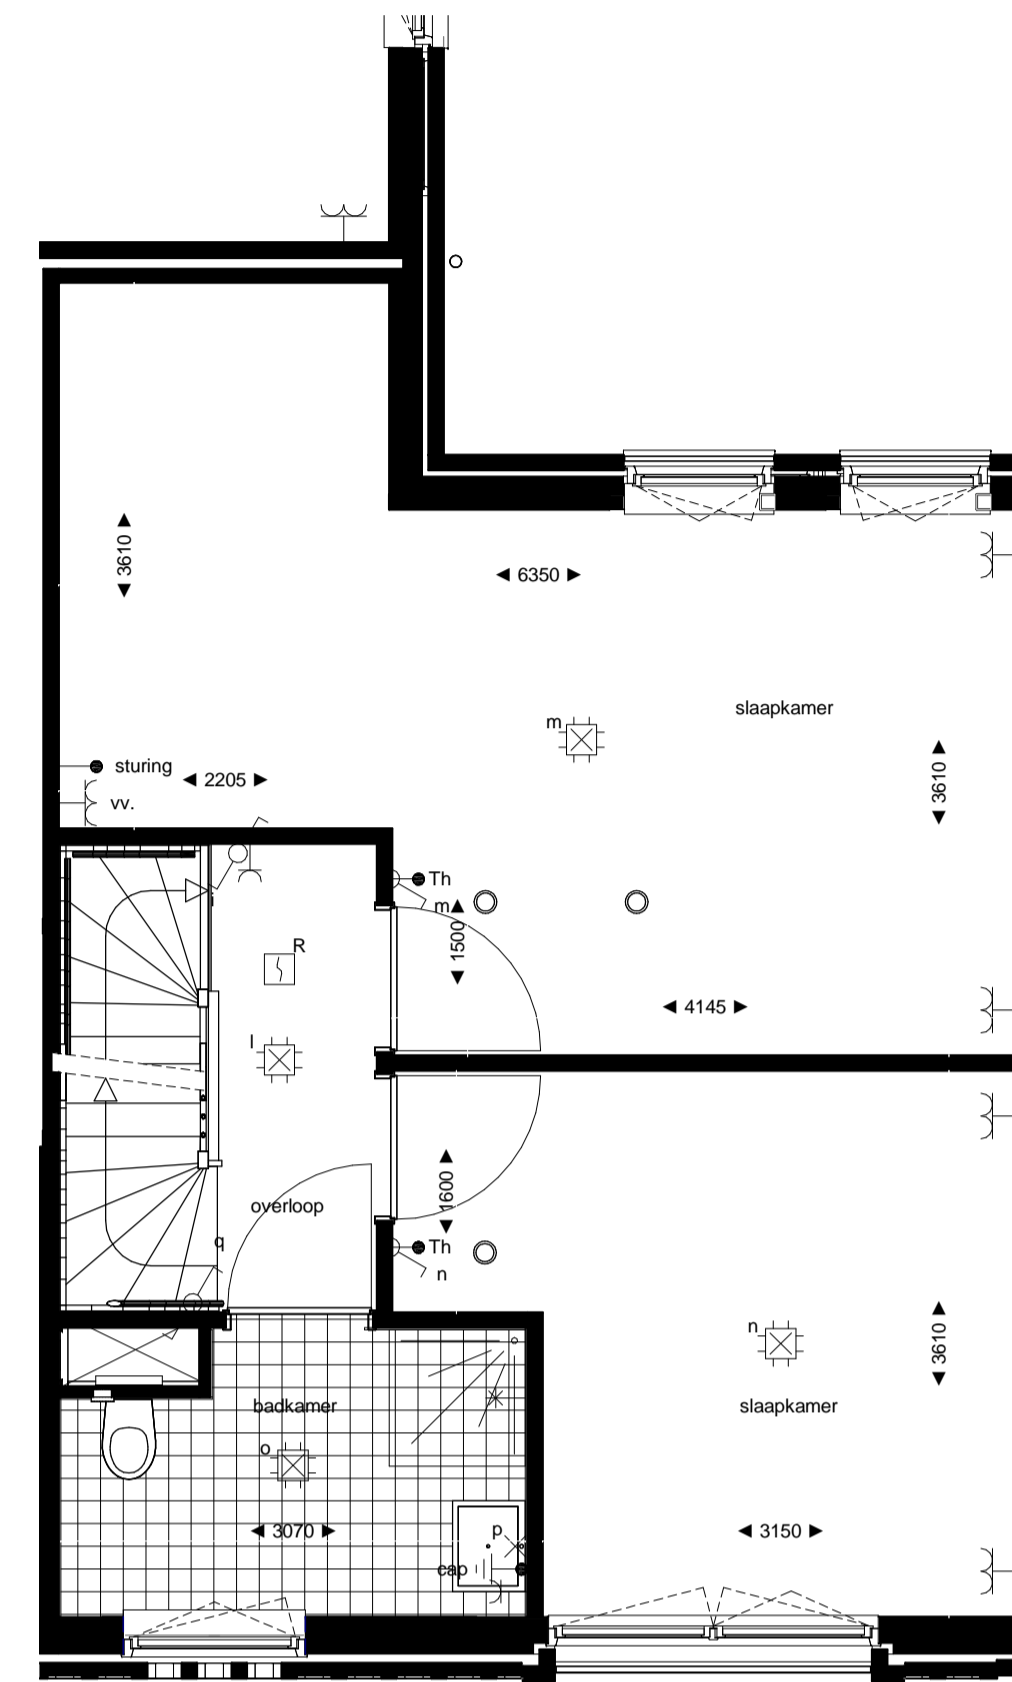

begane grond
1 : 50

1e verdieping
1 : 50

2e verdieping
1 : 50

3e verdieping
1 : 50

westgevel
1 : 100

oostgevel
1 : 100

doorsnede
1 : 100

RENVOOI

ELEKTRA

Symbol	Omschrijving	
	Aansluitpunt 1 fase, nul en beschermingscontact	
	Aansluitpunt licht	
	Aansluitpunt niet bedraad	
	Bel	
	Centraal aardpunt	
	Centraaldoos met lichtpunt	
	Druknop	
	Melder, rook, optisch	
	Schakelaar, 1-polig	
	Schakelaar, 3-polig	
	ventiel ventilatie	

betekenis geven aan ruimte