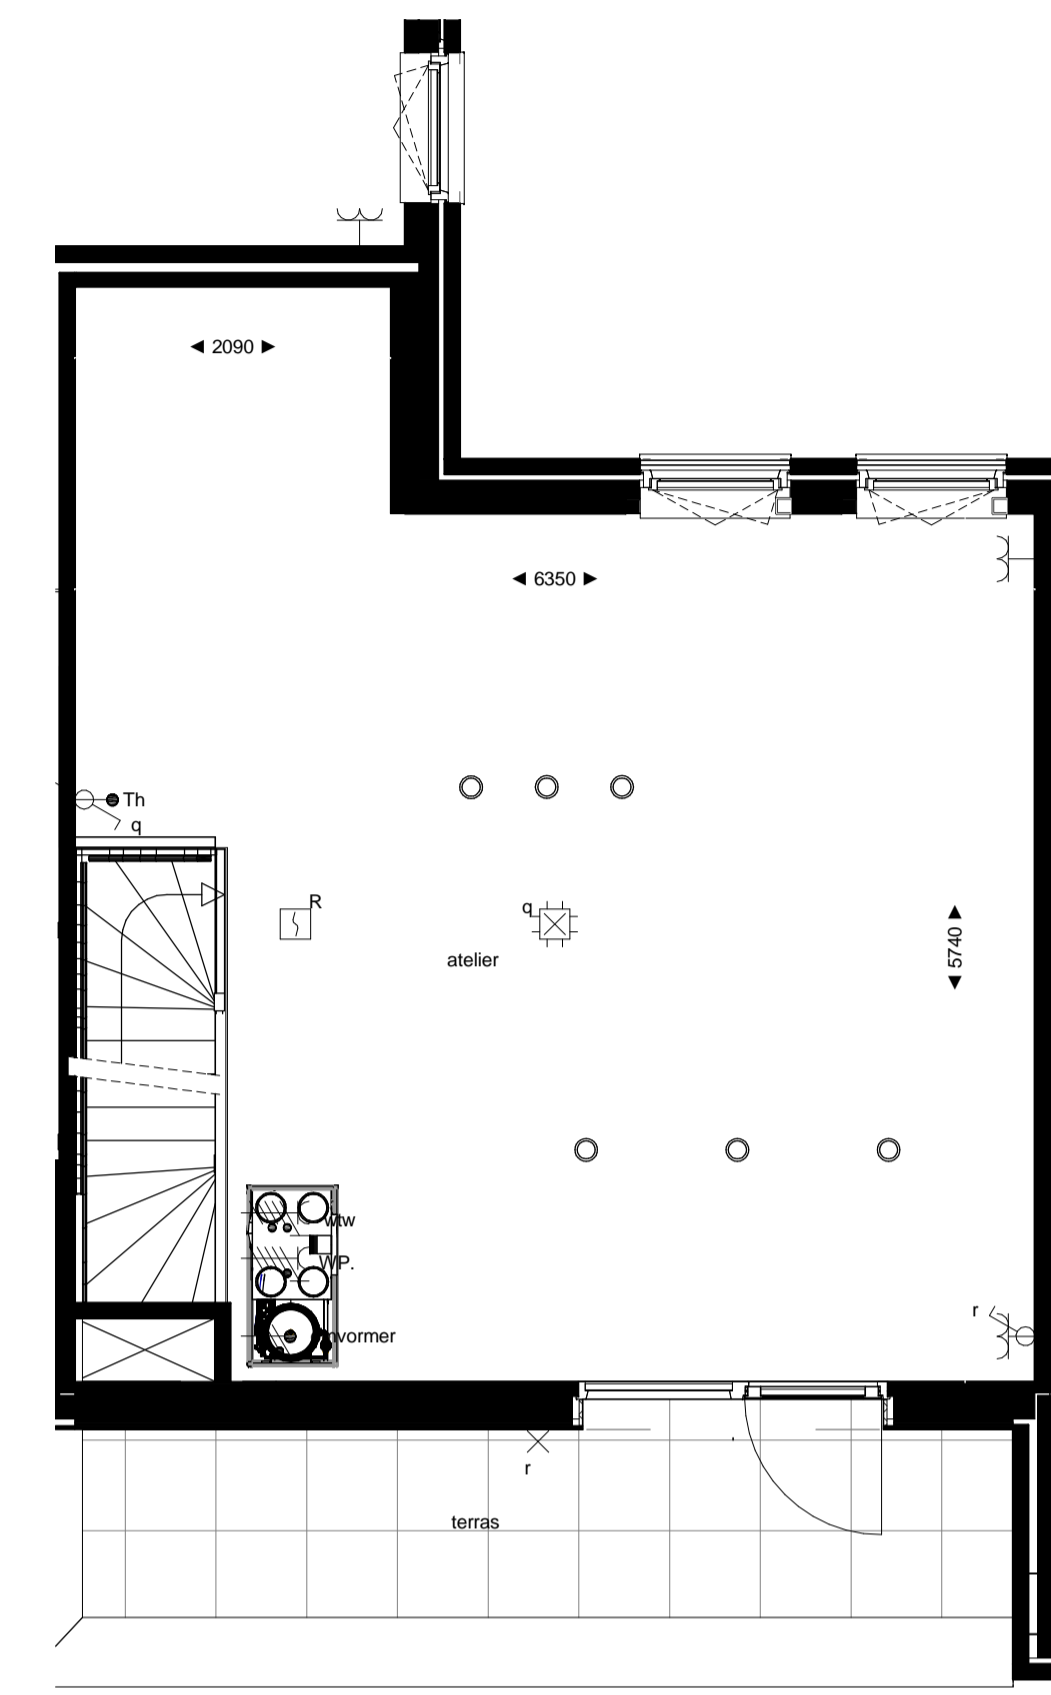

begane grond
1 : 50

1e verdieping
1 : 50

2e verdieping
1 : 50

3e verdieping
1 : 50

bnr. 5
westgevel
1 : 100

bnr. 5
oostgevel
1 : 100

doorsnede
1 : 100

RENVOOI

ELEKTRA

Symbol	Omschrijving	
	Aansluitpunt 1 fase, nul en beschermingscontact	
	Aansluitpunt licht	
	Aansluitpunt niet bedraad	
	Bel	
	Centraal aardpunt	
	Centraaldoos met lichtpunt	
	Druknop	
	Melder, rook, optisch	
	Schakelaar, 1-polig	
	Schakelaar, 3-polig	
	ventiel ventilatie	
	MATERIAAL GEVELKOZIJN	
	kozijn: aluminium	
	kozijn: hout	
	zonder symbool	
	kozijn: kunststof	

Project

Meergeneratiewonen op Veemarkt in Utrecht

Bouwnummer
Type

05
C
Indeling 2

Datum
Schaal
Formaat

7 april 2018
1:50 / 1:100
A1

betekenis geven aan ruimte