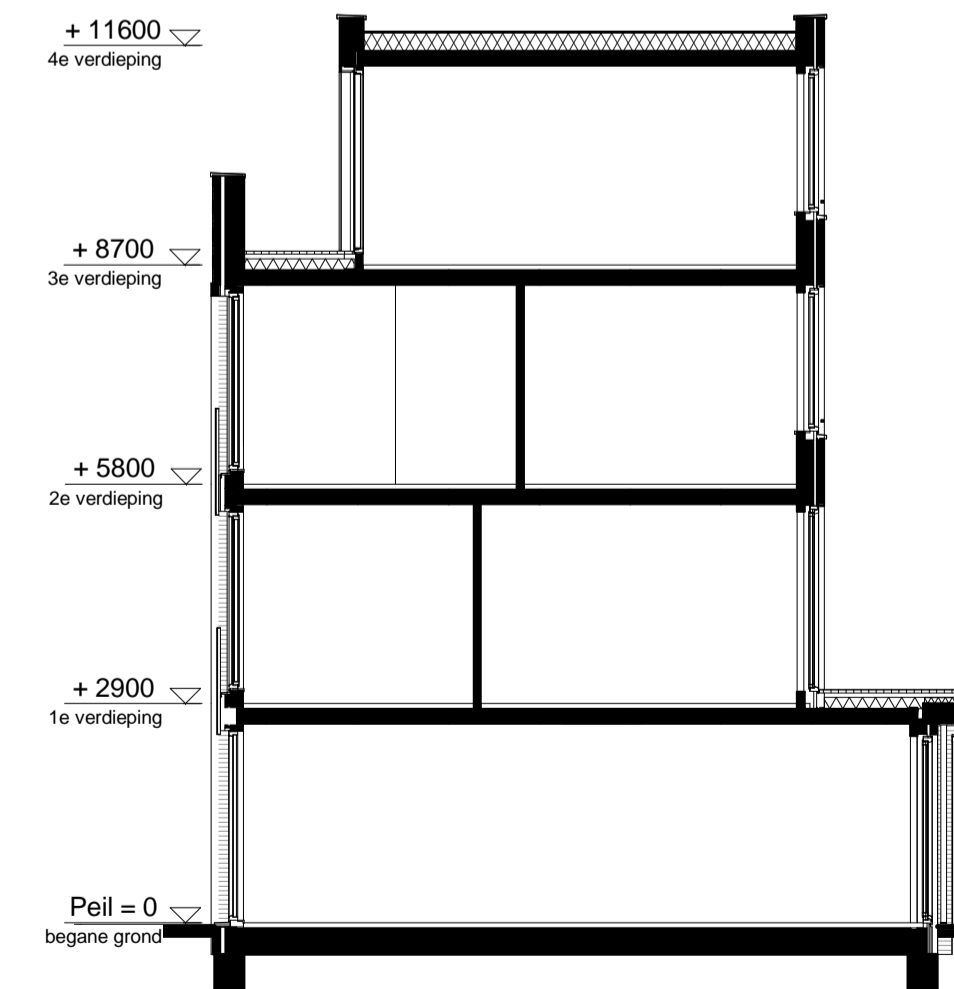

begane grond
1 : 50

1e verdieping
1 : 50

2e verdieping
1 : 50

3e verdieping
1 : 50

bnr. 5
westgevel
1 : 100

bnr. 5
oostgevel
1 : 100

doorsnede
1 : 100

RENVOOI

ELEKTRA

Symbol	Omschrijving	
	Aansluitpunt 1 fase, nul en beschermingscontact	
	Aansluitpunt licht	
	Aansluitpunt niet bedraad	
	Bel	
	Centraal aardpunt	
	Centraaldoos met lichtpunt	
	Druknop	
	Melder, rook, optisch	
	Schakelaar, 1-polig	
	Schakelaar, 3-polig	
	ventiel ventilatie	
	MATERIAAL GEVELKOZIJN	
	kozijn: aluminium	
	kozijn: hout	
	zonder symbool	
	kozijn: kunststof	

Project

Meergeneratiewonen op Veemarkt in Utrecht

Bouwnummer
Type

05
C
Indeling 2

Datum
Schaal
Formaat

7 april 2018
1:50 / 1:100
A1

betekenis geven aan ruimte