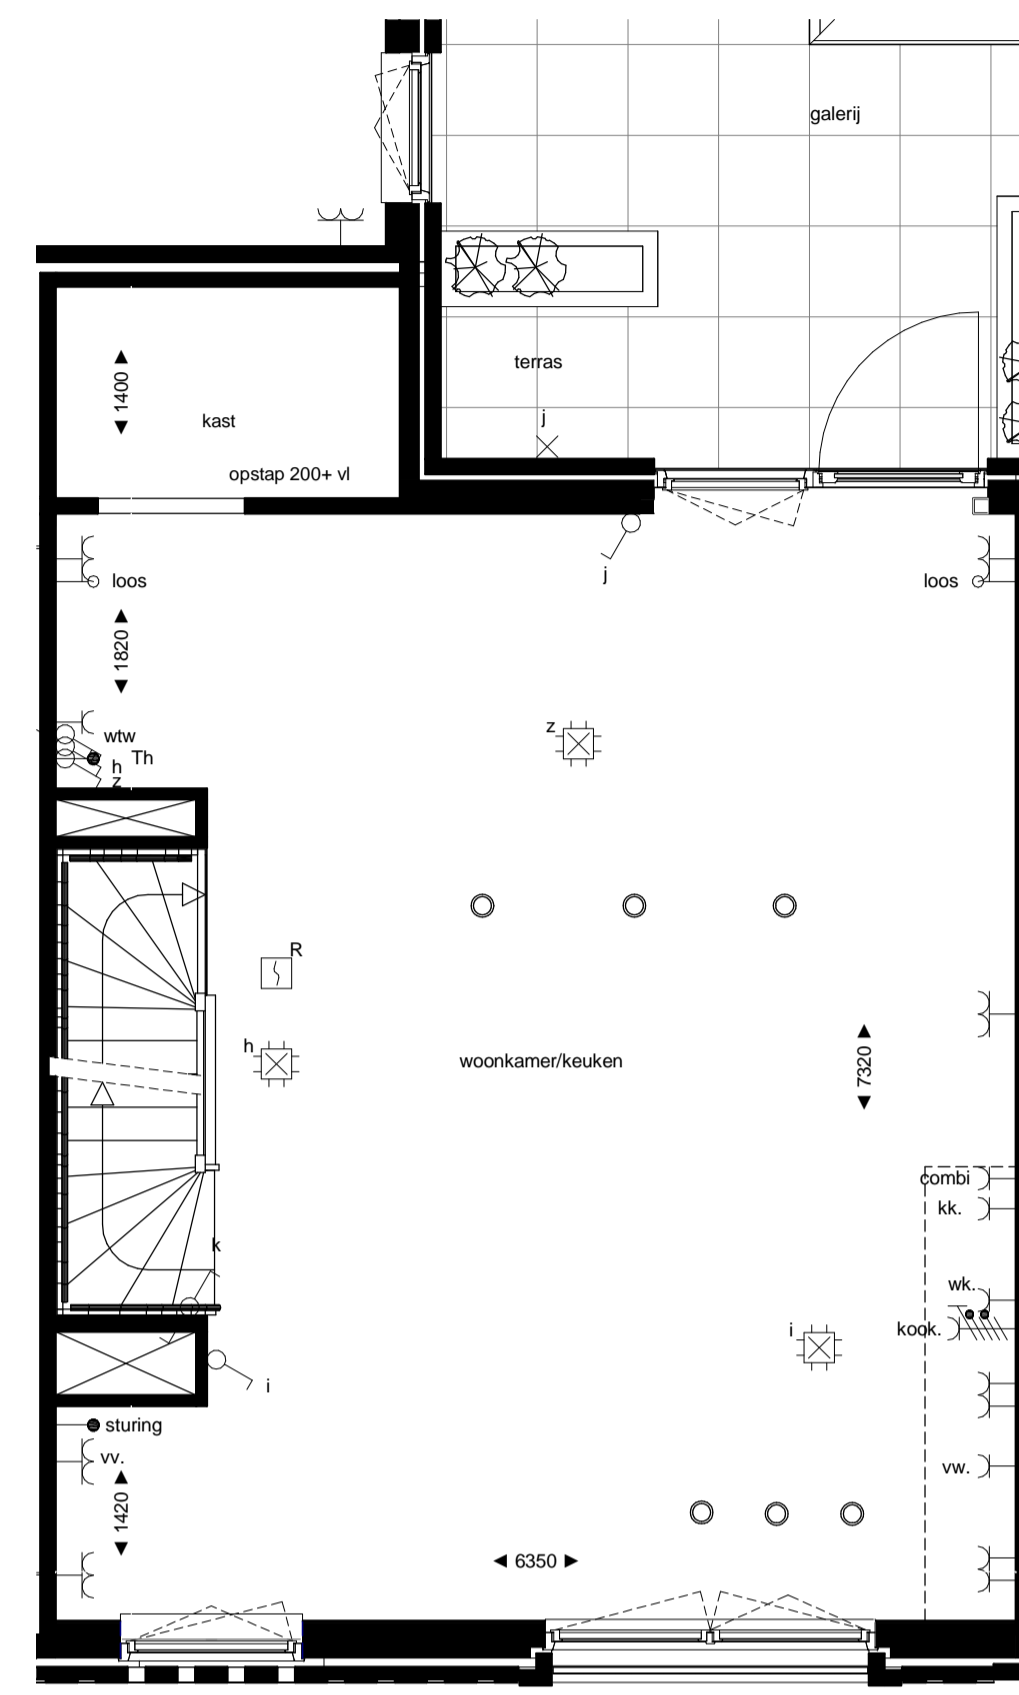

begane grond
1 : 50

1e verdieping
1 : 50

2e verdieping
1 : 50

3e verdieping
1 : 50

bnr. 5
westgevel
1 : 100

bnr. 5
oostgevel
1 : 100

doorsnede
1 : 100

RENVOOI

ELEKTRA

Symbol	Omschrijving	
	Aansluitpunt 1 fase, nul en beschermingscontact	
	Aansluitpunt licht	
	Aansluitpunt niet bedraad	
	Bel	
	Centraal aardpunt	
	Centraaldoos met lichtpunt	
	Druknop	
	Melder, rook, optisch	
	Schakelaar, 1-polig	
	Schakelaar, 3-polig	
	ventiel ventilatie	
	MATERIAAL GEVELKOZIJN	
	kozijn: aluminium	
	kozijn: hout	
	zonder symbool	
	kozijn: kunststof	

Project

Meergeneratiewonen op Veemarkt in Utrecht

Bouwnummer
Type

05
C
Indeling 2

Datum
Schaal
Formaat

7 april 2018
1:50 / 1:100
A1

betekenis geven aan ruimte