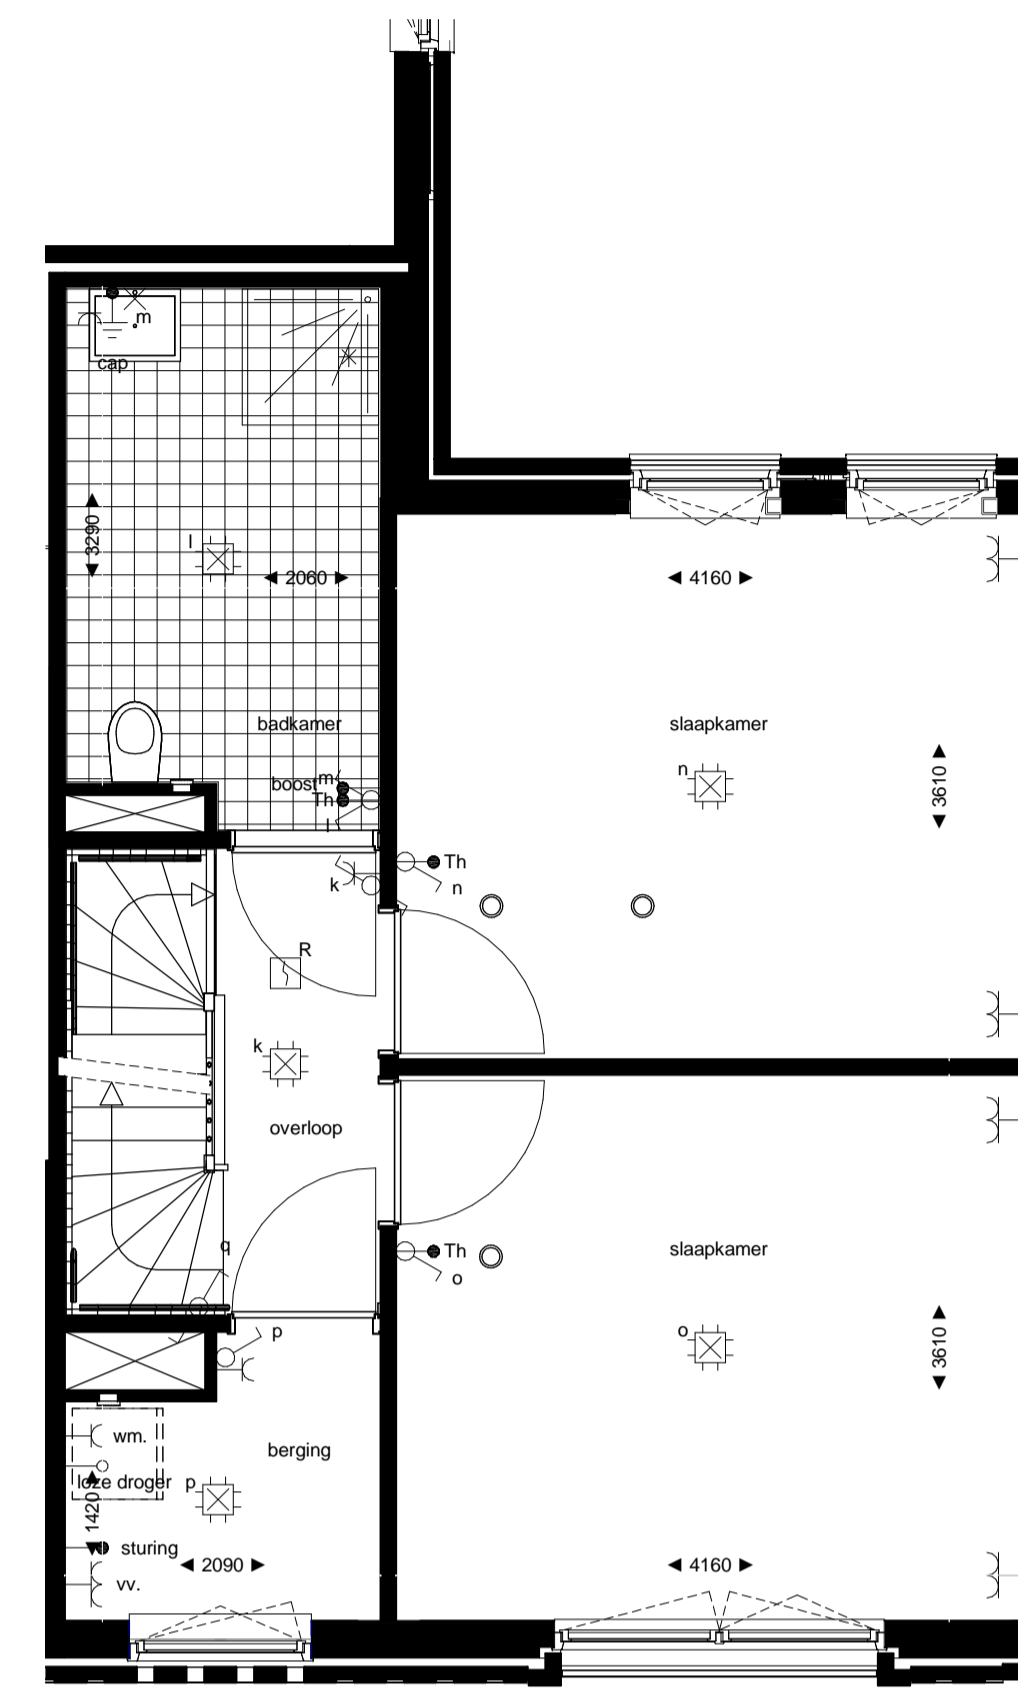

begane grond
1 : 50

1e verdieping
1 : 50

2e verdieping
1 : 50

3e verdieping
1 : 50

bnr. 5
westgevel
1 : 100

bnr. 5
oostgevel
1 : 100

doorsnede
1 : 100

RENVOOI

ELEKTRA

Symbol	Omschrijving	
	Aansluitpunt 1 fase, nul en beschermingscontact	
	Aansluitpunt licht	
	Aansluitpunt niet bedraad	
	Bel	
	Centraal aardpunt	
	Centraaldoos met lichtpunt	
	Druknop	
	Melder, rook, optisch	
	Schakelaar, 1-polig	
	Schakelaar, 3-polig	
	ventiel ventilatie	
	MATERIAAL GEVELKOZIJN	
	kozijn: aluminium	
	kozijn: hout	
	zonder symbool	
	kozijn: kunststof	

Project

Meergeneratiewonen op Veemarkt in Utrecht

Bouwnummer
Type

05
C
Indeling 2

Datum
Schaal
Formaat

7 april 2018
1:50 / 1:100
A1

betekenis geven aan ruimte