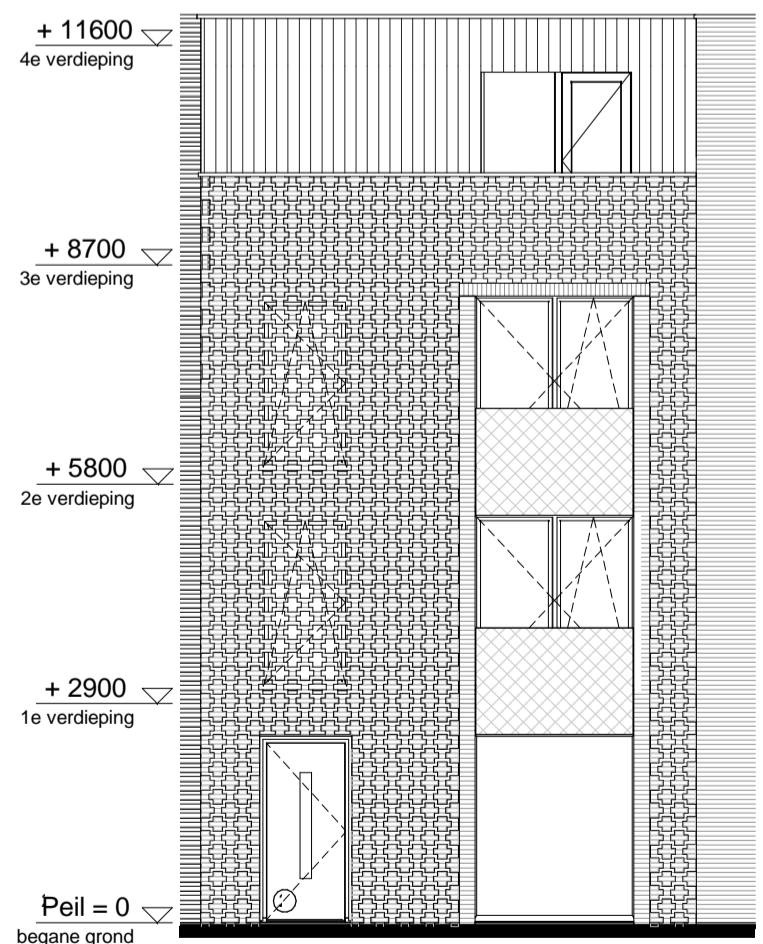

begane grond
1 : 50

1e verdieping
1 : 50

2e verdieping
1 : 50

3e verdieping
1 : 50

bnr. 5
westgevel
1 : 100

bnr. 5
oostgevel
1 : 100

doorsnede
1 : 100

RENVOOI

ELEKTRA

Symbol	Omschrijving	
	Aansluitpunt 1 fase, nul en beschermingscontact	
	Aansluitpunt licht	
	Aansluitpunt niet bedraad	
	Bel	
	Centraal aardpunt	
	Centraaldoos met lichtpunt	
	Druknop	
	Melder, rook, optisch	
	Schakelaar, 1-polig	
	Schakelaar, 3-polig	
	ventiel ventilatie	
	MATERIAAL GEVELKOZIJN	
	kozijn: aluminium	
	kozijn: hout	
	zonder symbool	
	kozijn: kunststof	

Project

Meergeneratiewonen op Veemarkt in Utrecht

Bouwnummer
Type

05
C
Indeling 2

Datum
Schaal
Formaat

7 april 2018
1:50 / 1:100
A1

betekenis geven aan ruimte