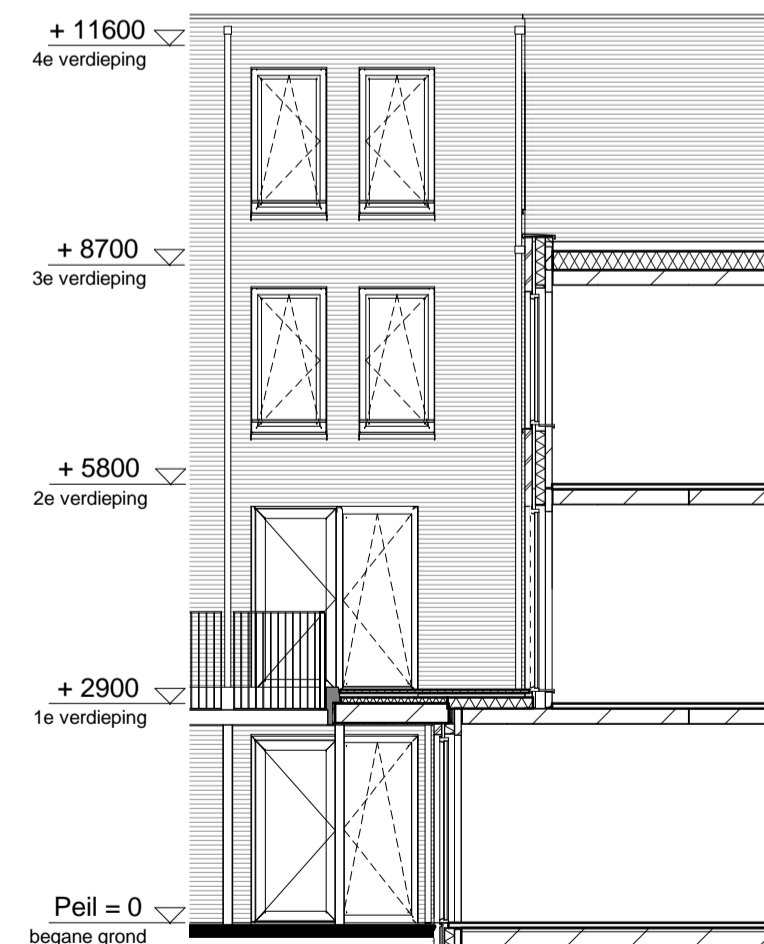

begane grond
1 : 50

1e verdieping
1 : 50

2e verdieping
1 : 50

3e verdieping
1 : 50

bnr. 5
westgevel
1 : 100

bnr. 5
oostgevel
1 : 100

doorsnede
1 : 100

RENVOOI

ELEKTRA

Symbol	Omschrijving	
	Aansluitpunt 1 fase, nul en beschermingscontact	
	Aansluitpunt licht	
	Aansluitpunt niet bedraad	
	Bel	
	Centraal aardpunt	
	Centraaldoos met lichtpunt	
	Druknop	
	Melder, rook, optisch	
	Schakelaar, 1-polig	
	Schakelaar, 3-polig	
	ventiel ventilatie	
	MATERIAAL GEVELKOZIJN	
	kozijn: aluminium	
	kozijn: hout	
	zonder symbool	
	kozijn: kunststof	

Project

Meergeneratiewonen op Veemarkt in Utrecht

Bouwnummer
Type

05
C
Indeling 2

Datum
Schaal
Formaat

7 april 2018
1:50 / 1:100
A1

betekenis geven aan ruimte