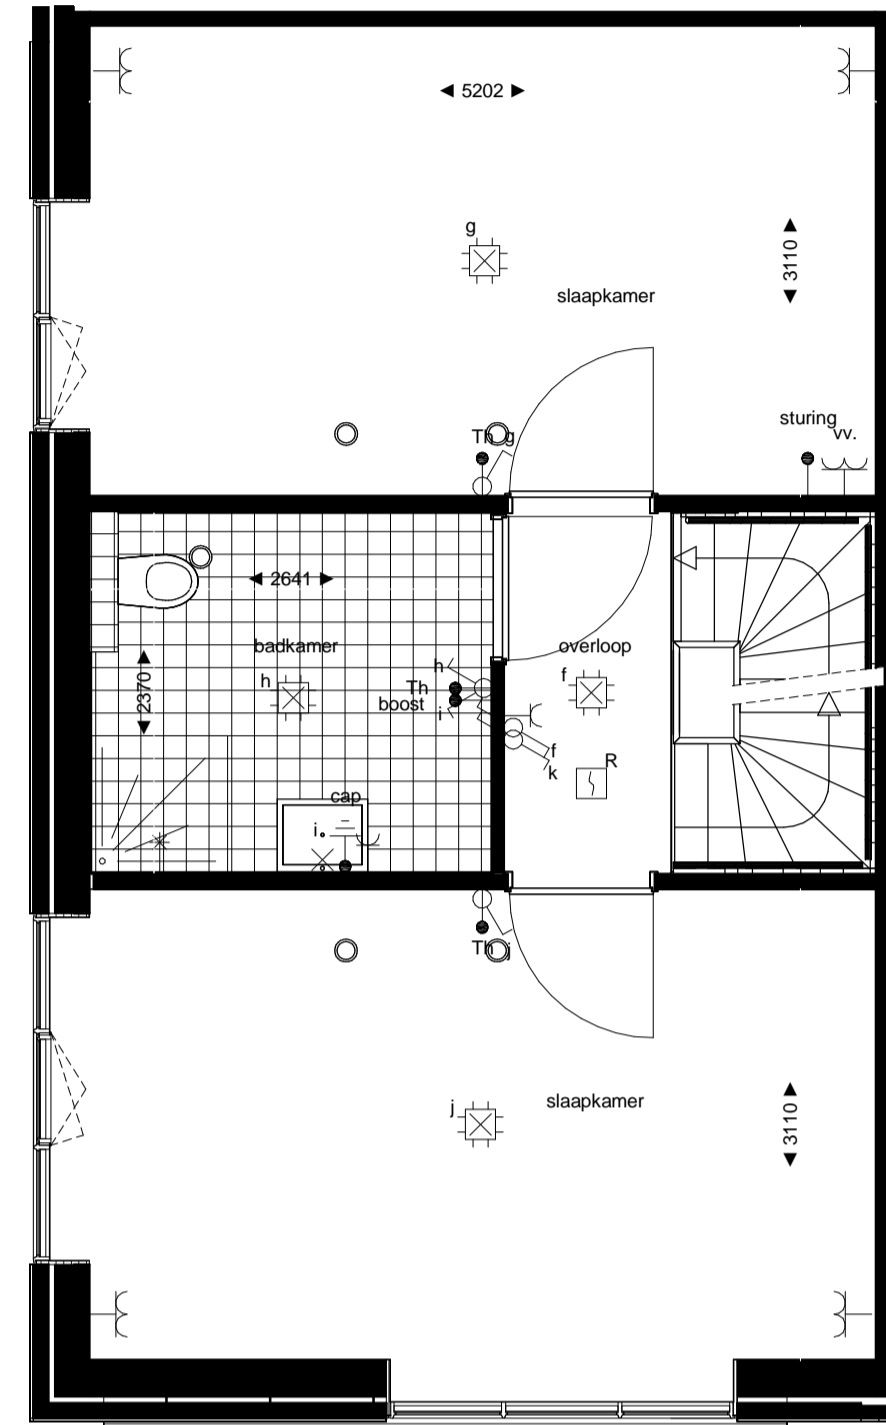

begane grond
1 : 50

1e verdieping
1 : 50

2e verdieping
1 : 50

3e verdieping
1 : 50

westgevel
1 : 100

noordgevel
1 : 100

doorsnede
1 : 100

RENVOOI

ELEKTRA

Symbol	Omschrijving	
	Aansluitpunt 1 fase, nul en beschermingscontact	
	Aansluitpunt licht	
	Aansluitpunt niet bedraad	
	Bel	
	Centraal aardpunt	
	Centraaldoos met lichtpunt	
	Druknop	
	Schakelaar, 1-polig	
	Schakelaar, 3-polig	
	ventiel ventilatie	
	Schakelaar, serie- Schakelaar, wissel- Thermostaatleiding, bedraad	
	Wandcontactdoos 1-voudig met beschermingscontact	
	Wandcontactdoos 2-voudig met beschermingscontact	
	Wandcontactdoos 2-voudig met beschermingscontact in 2 inbouwdoos	
	Wandcontactdoos 3 fasen, nul en beschermingscontact	
	Wandcontactdoos 3 fasen, nul en beschermingscontact	
	Wandcontactdoos, perilex	