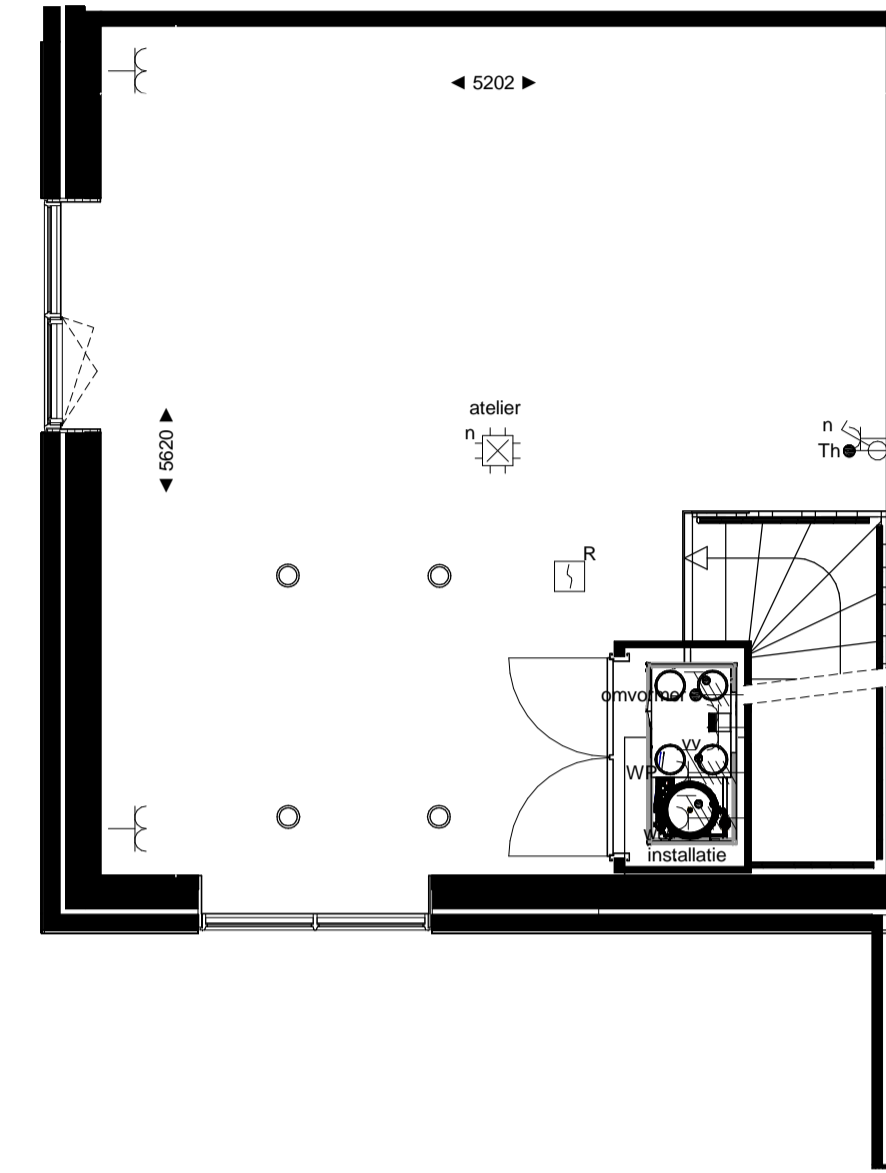

begane grond
1 : 50

1e verdieping
1 : 50

2e verdieping
1 : 50

3e verdieping
1 : 50

westgevel
1 : 100

noordgevel
1 : 100

doorsnede
1 : 100

RENVOOI

ELEKTRA

Symbol	Omschrijving	
	Aansluitpunt 1 fase, nul en beschermingscontact	
	Aansluitpunt licht	
	Aansluitpunt niet bedraad	
	Bel	
	Centraal aardpunt	
	Centraaldoos met lichtpunt	
	Druknop	
	Schakelaar, 1-polig	
	Schakelaar, 3-polig	
	ventiel ventilatie	
	Schakelaar, serie- Schakelaar, wissel- Thermostaatleiding, bedraad	
	Wandcontactdoos 1-voudig met beschermingscontact	
	Wandcontactdoos 2-voudig met beschermingscontact	
	Wandcontactdoos 2-voudig met beschermingscontact in 2 inbouwdoos	
	Wandcontactdoos 3 fasen, nul en beschermingscontact	
	Wandcontactdoos 3 fasen, nul en beschermingscontact	
	Wandcontactdoos, perilex	