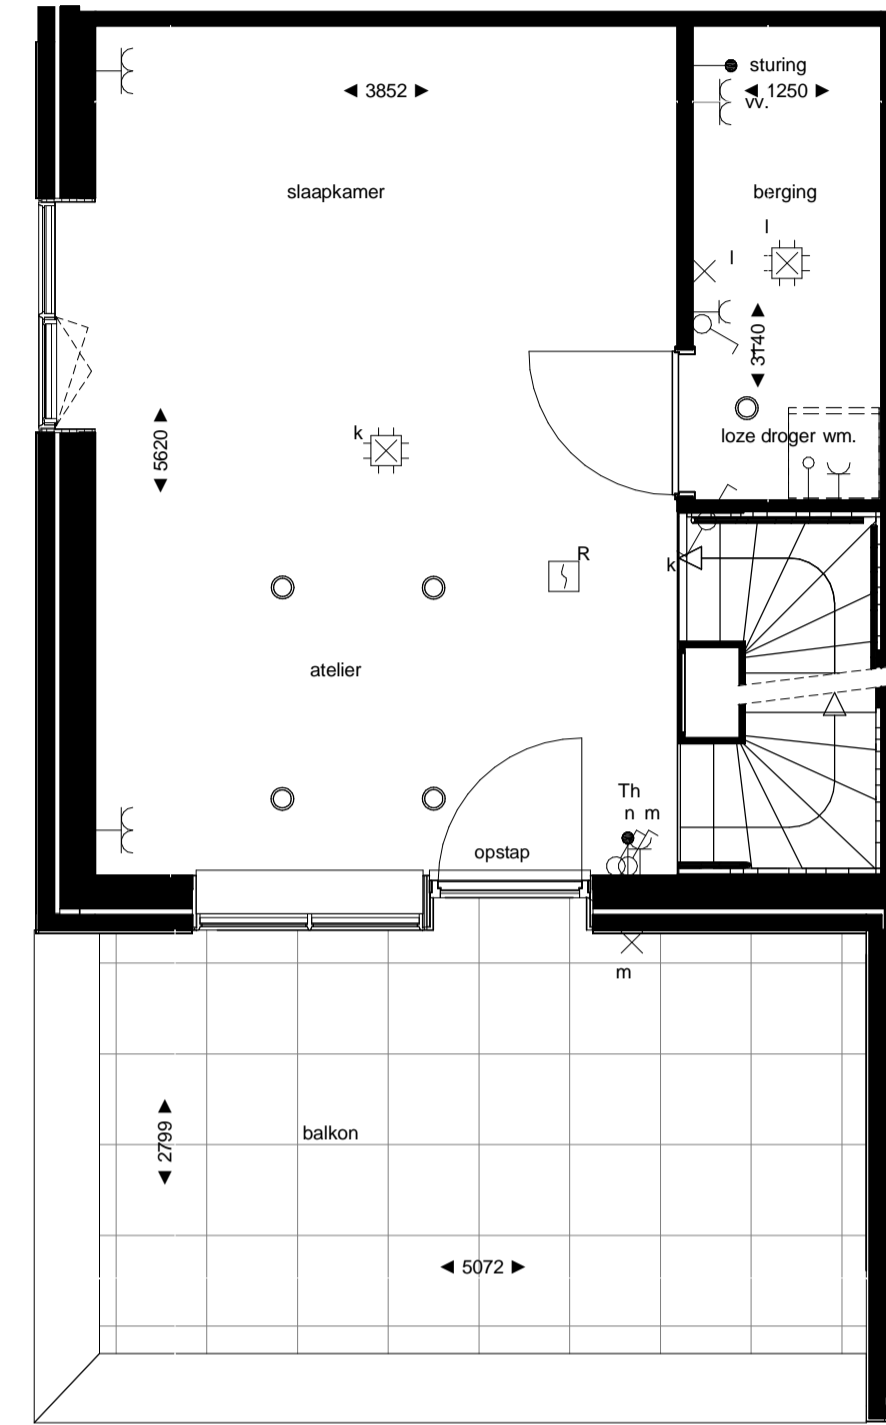

begane grond
1 : 50

1e verdieping
1 : 50

2e verdieping
1 : 50

3e verdieping
1 : 50

westgevel
1 : 100

noordgevel
1 : 100

doorsnede
1 : 100

RENVOOI

ELEKTRA

Symbol	Omschrijving	
	Aansluitpunt 1 fase, nul en beschermingscontact	
	Aansluitpunt licht	
	Aansluitpunt niet bedraad	
	Bel	
	Centraal aardpunt	
	Centraaldoos met lichtpunt	
	Druknop	
	Schakelaar, 1-polig	
	Schakelaar, 3-polig	
	ventiel ventilatie	
	Schakelaar, serie- Schakelaar, wissel- Thermostaatleiding, bedraad	
	Wandcontactdoos 1-voudig met beschermingscontact	
	Wandcontactdoos 2-voudig met beschermingscontact	
	Wandcontactdoos 2-voudig met beschermingscontact in 2 inbouwdoos	
	Wandcontactdoos 3 fasen, nul en beschermingscontact	
	Wandcontactdoos 3 fasen, nul en beschermingscontact	
	Wandcontactdoos, perilex	