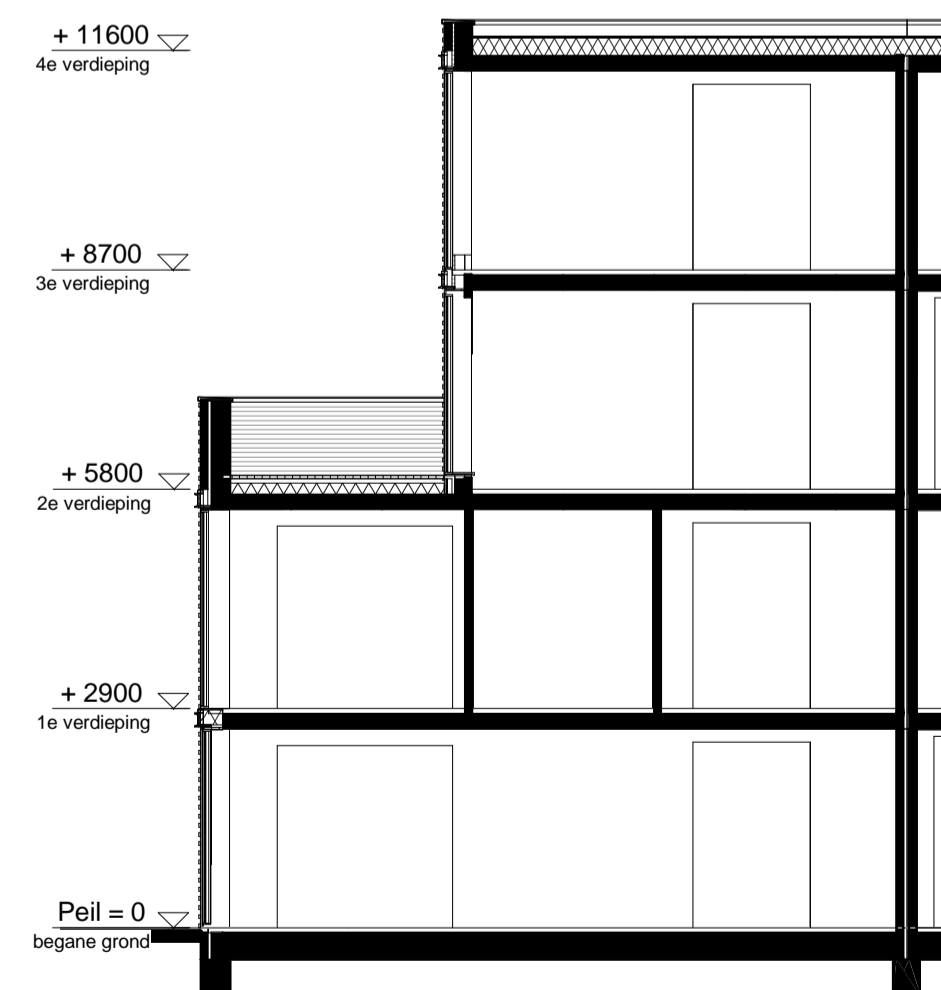

begane grond
1 : 50

1e verdieping
1 : 50

2e verdieping
1 : 50

3e verdieping
1 : 50

westgevel
1 : 100

noordgevel
1 : 100

doorsnede
1 : 100

RENVOOI

ELEKTRA

Symbol	Omschrijving	
	Aansluitpunt 1 fase, nul en beschermingscontact	
	Aansluitpunt licht	
	Aansluitpunt niet bedraad	
	Bel	
	Centraal aardpunt	
	Centraaldoos met lichtpunt	
	Druknop	
	Schakelaar, 1-polig	
	Schakelaar, 3-polig	
	ventiel ventilatie	
	Schakelaar, serie- Schakelaar, wissel- Thermostaatleiding, bedraad	
	Wandcontactdoos 1-voudig met beschermingscontact	
	Wandcontactdoos 2-voudig met beschermingscontact	
	Wandcontactdoos 2-voudig met beschermingscontact in 2 inbouwdoos	
	Wandcontactdoos 3 fasen, nul en beschermingscontact	
	Wandcontactdoos 3 fasen, nul en beschermingscontact	
	Wandcontactdoos, perilex	