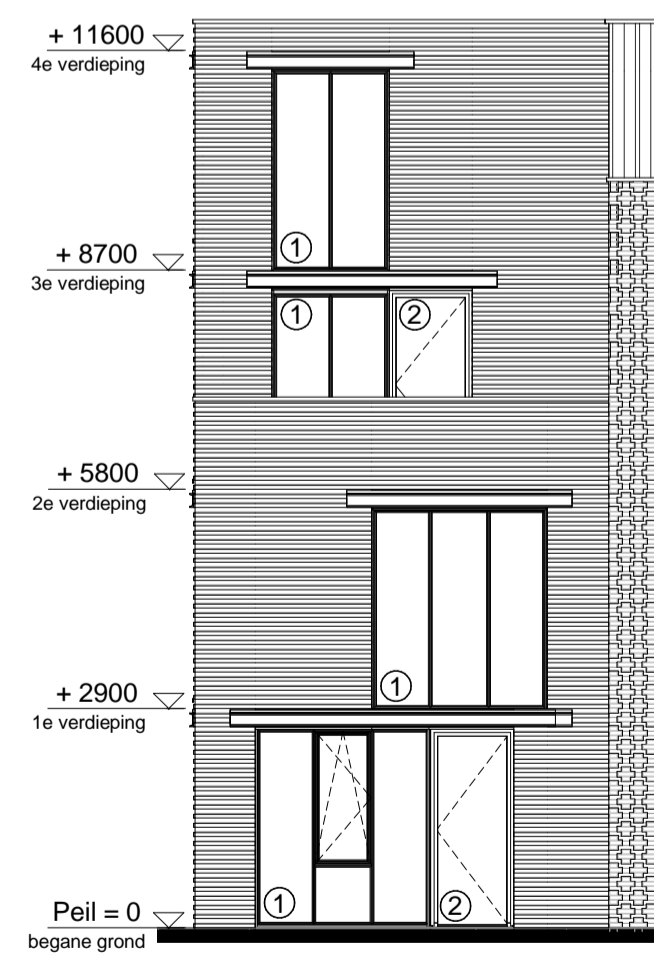

begane grond
1 : 50

1e verdieping
1 : 50

2e verdieping
1 : 50

3e verdieping
1 : 50

westgevel
1 : 100

noordgevel
1 : 100

doorsnede
1 : 100

RENVOOI

ELEKTRA

Symbol	Omschrijving	
	Aansluitpunt 1 fase, nul en beschermingscontact	
	Aansluitpunt licht	
	Aansluitpunt niet bedraad	
	Bel	
	Centraal aardpunt	
	Centraaldoos met lichtpunt	
	Druknop	
	Schakelaar, 1-polig	
	Schakelaar, 3-polig	
	ventiel ventilatie	
	Schakelaar, serie- Schakelaar, wissel- Thermostaatleiding, bedraad	
	Wandcontactdoos 1-voudig met beschermingscontact	
	Wandcontactdoos 2-voudig met beschermingscontact	
	Wandcontactdoos 2-voudig met beschermingscontact in 2 inbouwdoos	
	Wandcontactdoos 3 fasen, nul en beschermingscontact	
	Wandcontactdoos 3 fasen, nul en beschermingscontact	
	Wandcontactdoos, perilex	