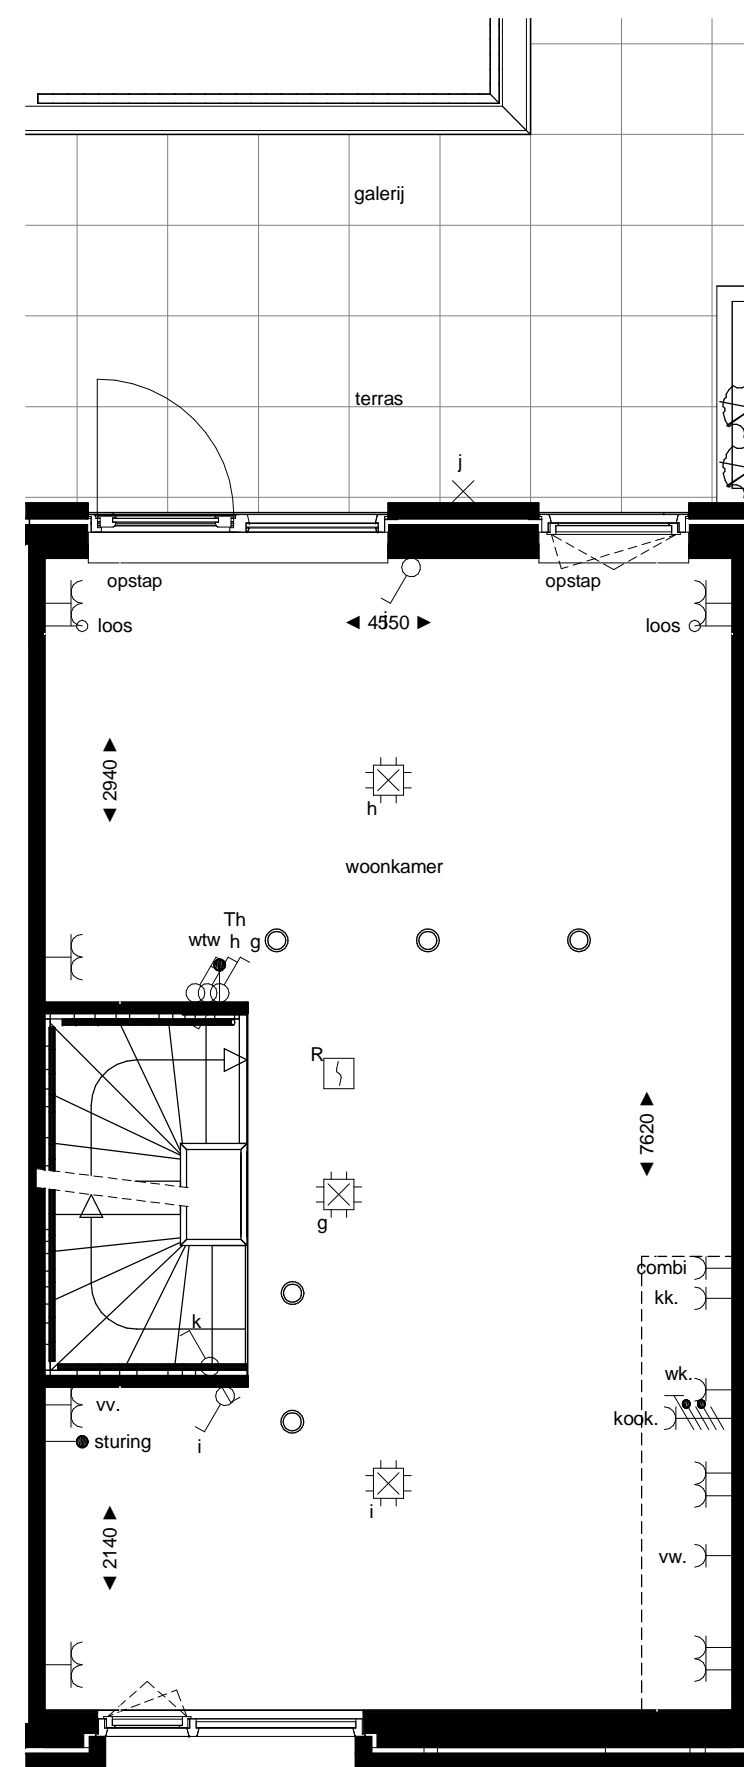

begane grond
1 : 50

1e verdieping
1 : 50

2e verdieping
1 : 50

3e verdieping
1 : 50

noordgevel
1 : 100

zuidgevel
1 : 100

doorsnede
1 : 100

RENOVOI

ELEKTRA

Symbol	Omschrijving	
	Aansluitpunt 1 fase, nul en beschermingscontact	
	Aansluitpunt licht	
	Aansluitpunt niet bedraad	
	Bel	
	Centraal aardpunt	
	Centraaldoos met lichtpunt	
	Drukknop	
	Melder, rook, optisch	
	Schakelaar, 1-polig	
	Schakelaar, 3-polig	
	ventiel ventilatie	

betekenis geven aan ruimte