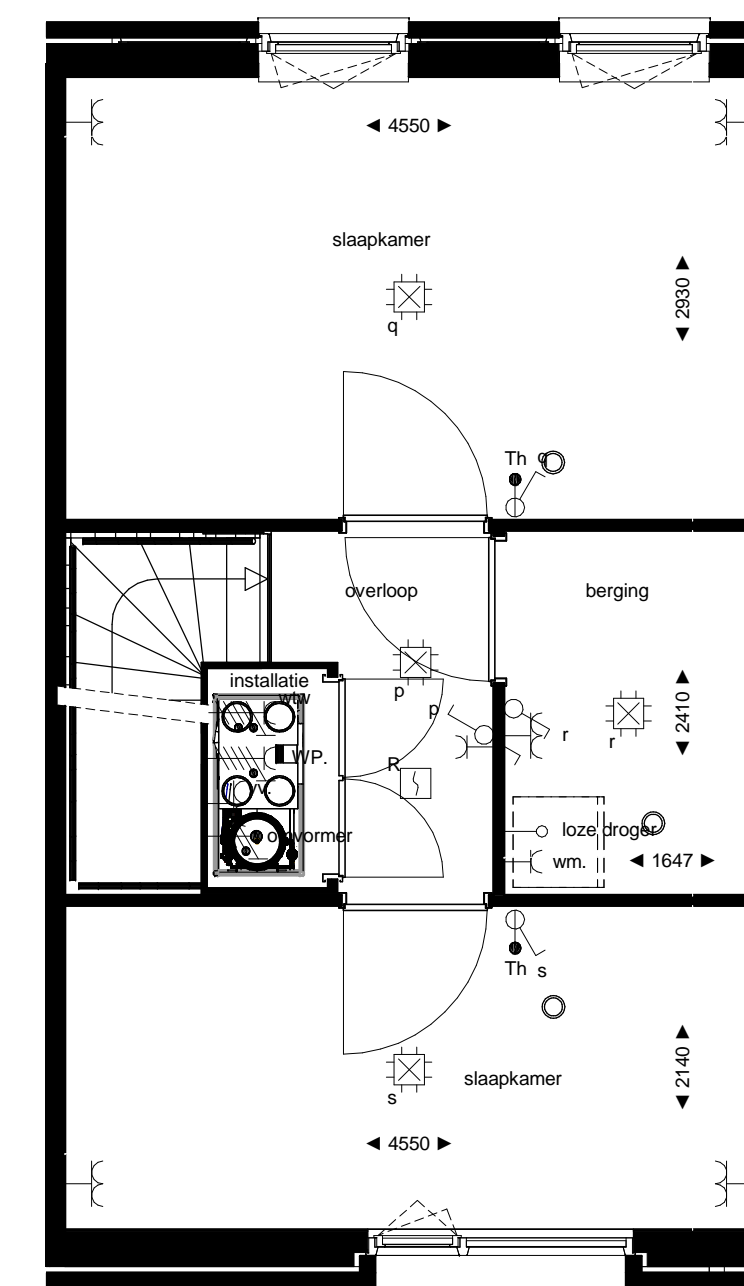

begane grond
1 : 50

1e verdieping
1 : 50

2e verdieping
1 : 50

3e verdieping
1 : 50

noordgevel
1 : 100

zuidgevel
1 : 100

doorsnede
1 : 100

RENOVOI

ELEKTRA

Symbol	Omschrijving	
	Aansluitpunt 1 fase, nul en beschermingscontact	
	Aansluitpunt licht	
	Aansluitpunt niet bedraad	
	Bel	
	Centraal aardpunt	
	Centraaldoos met lichtpunt	
	Drukknop	
	Melder, rook, optisch	
	Schakelaar, 1-polig	
	Schakelaar, 3-polig	
	ventiel ventilatie	

betekenis geven aan ruimte