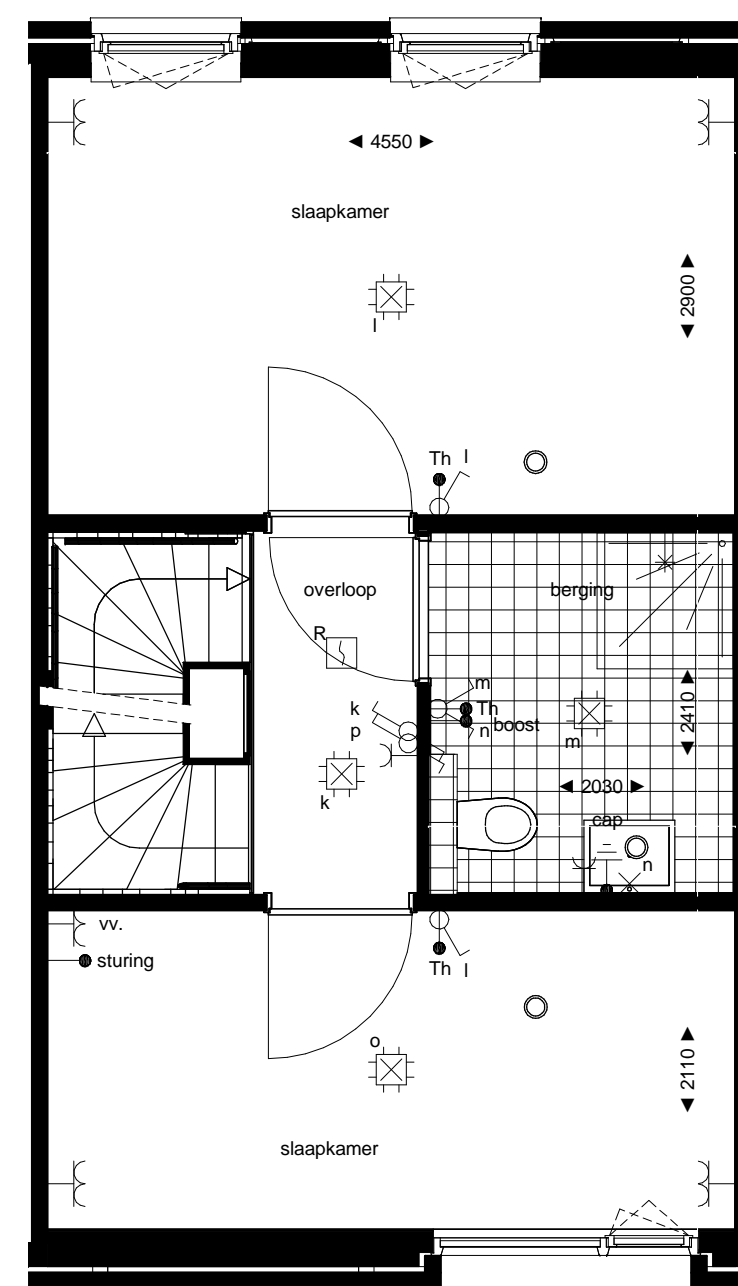

begane grond
1 : 50

1e verdieping
1 : 50

2e verdieping
1 : 50

3e verdieping
1 : 50

noordgevel
1 : 100

zuidgevel
1 : 100

doorsnede
1 : 100

RENOVOI

ELEKTRA

Symbol	Omschrijving	
	Aansluitpunt 1 fase, nul en beschermingscontact	
	Aansluitpunt licht	
	Aansluitpunt niet bedraad	
	Bel	
	Centraal aardpunt	
	Centraaldoos met lichtpunt	
	Drukknop	
	Melder, rook, optisch	
	Schakelaar, 1-polig	
	Schakelaar, 3-polig	
	ventiel ventilatie	

betekenis geven aan ruimte