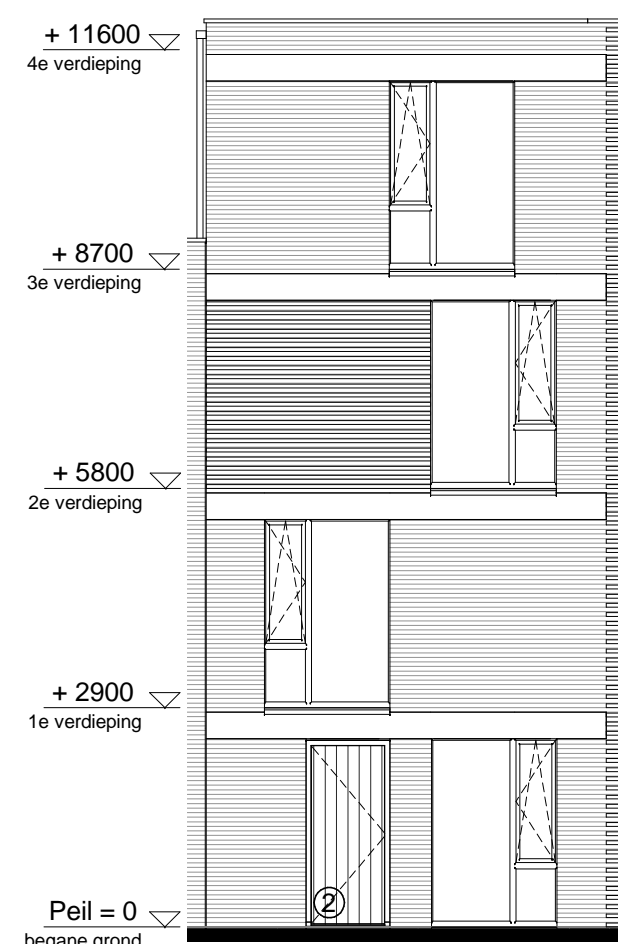

begane grond
1 : 50

1e verdieping
1 : 50

2e verdieping
1 : 50

3e verdieping
1 : 50

noordgevel
1 : 100

zuidgevel
1 : 100

doorsnede
1 : 100

RENOVOI

ELEKTRA

Symbol	Omschrijving	
	Aansluitpunt 1 fase, nul en beschermingscontact	
	Aansluitpunt licht	
	Aansluitpunt niet bedraad	
	Bel	
	Centraal aardpunt	
	Centraaldoos met lichtpunt	
	Drukknop	
	Melder, rook, optisch	
	Schakelaar, 1-polig	
	Schakelaar, 3-polig	
	ventiel ventilatie	

betekenis geven aan ruimte