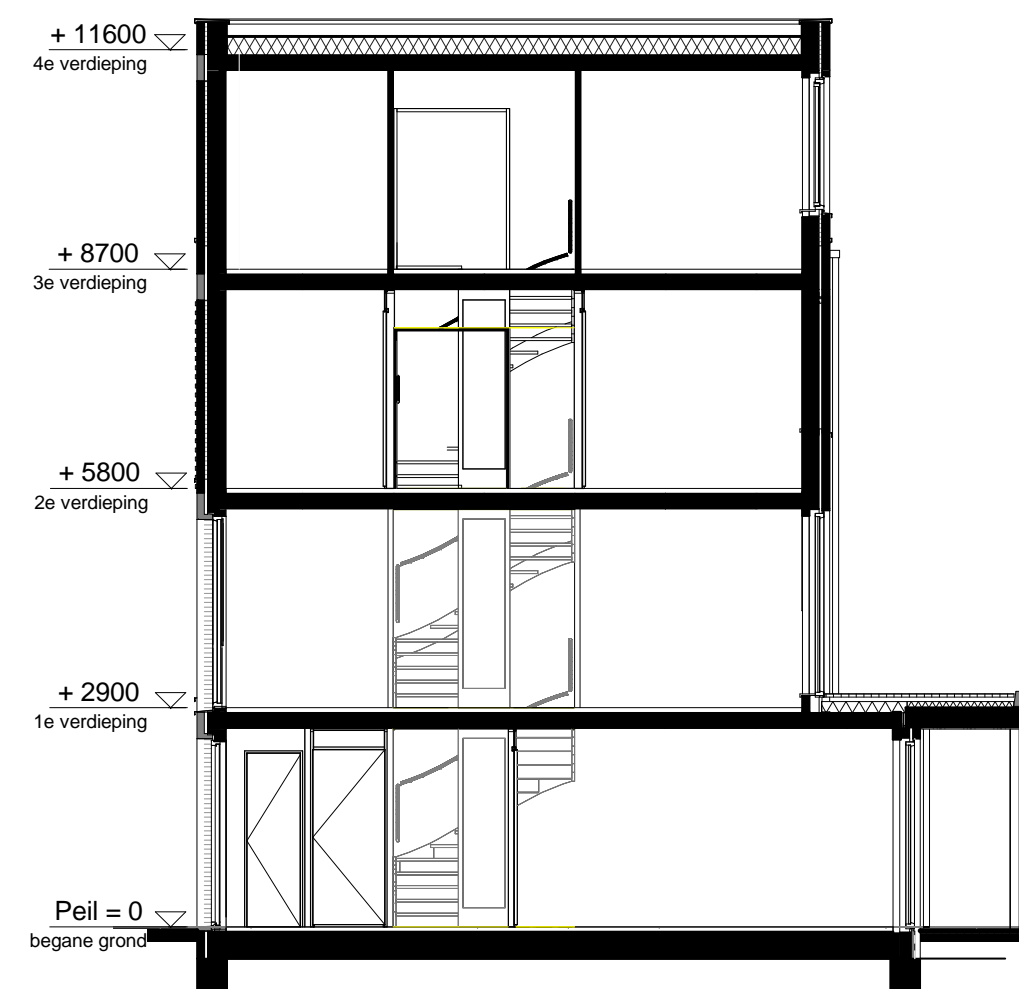

begane grond
1 : 50

1e verdieping
1 : 50

2e verdieping
1 : 50

3e verdieping
1 : 50

noordgevel
1 : 100

zuidgevel
1 : 100

doorsnede
1 : 100

RENOVOI

ELEKTRA

Symbol	Omschrijving	
	Aansluitpunt 1 fase, nul en beschermingscontact	
	Aansluitpunt licht	
	Aansluitpunt niet bedraad	
	Bel	
	Centraal aardpunt	
	Centraaldoos met lichtpunt	
	Drukknop	
	Melder, rook, optisch	
	Schakelaar, 1-polig	
	Schakelaar, 3-polig	
	ventiel ventilatie	

betekenis geven aan ruimte