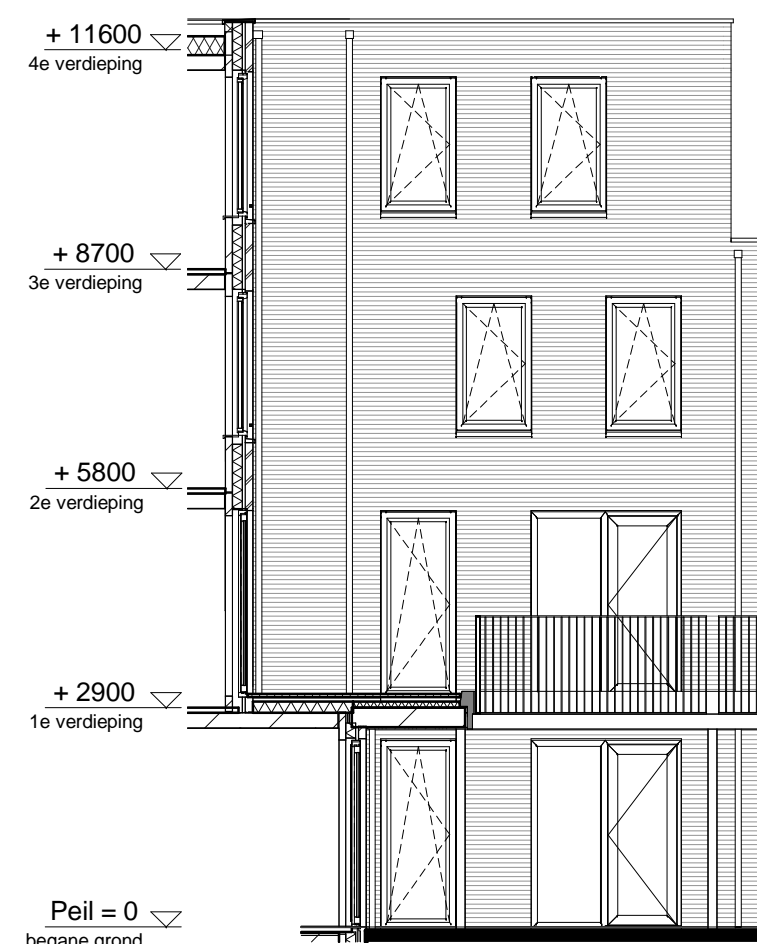

begane grond
1 : 50

1e verdieping
1 : 50

2e verdieping
1 : 50

3e verdieping
1 : 50

noordgevel
1 : 100

zuidgevel
1 : 100

doorsnede
1 : 100

RENOVOI

ELEKTRA

Symbol	Omschrijving	
	Aansluitpunt 1 fase, nul en beschermingscontact	
	Aansluitpunt licht	
	Aansluitpunt niet bedraad	
	Bel	
	Centraal aardpunt	
	Centraaldoos met lichtpunt	
	Drukknop	
	Melder, rook, optisch	
	Schakelaar, 1-polig	
	Schakelaar, 3-polig	
	ventiel ventilatie	

betekenis geven aan ruimte