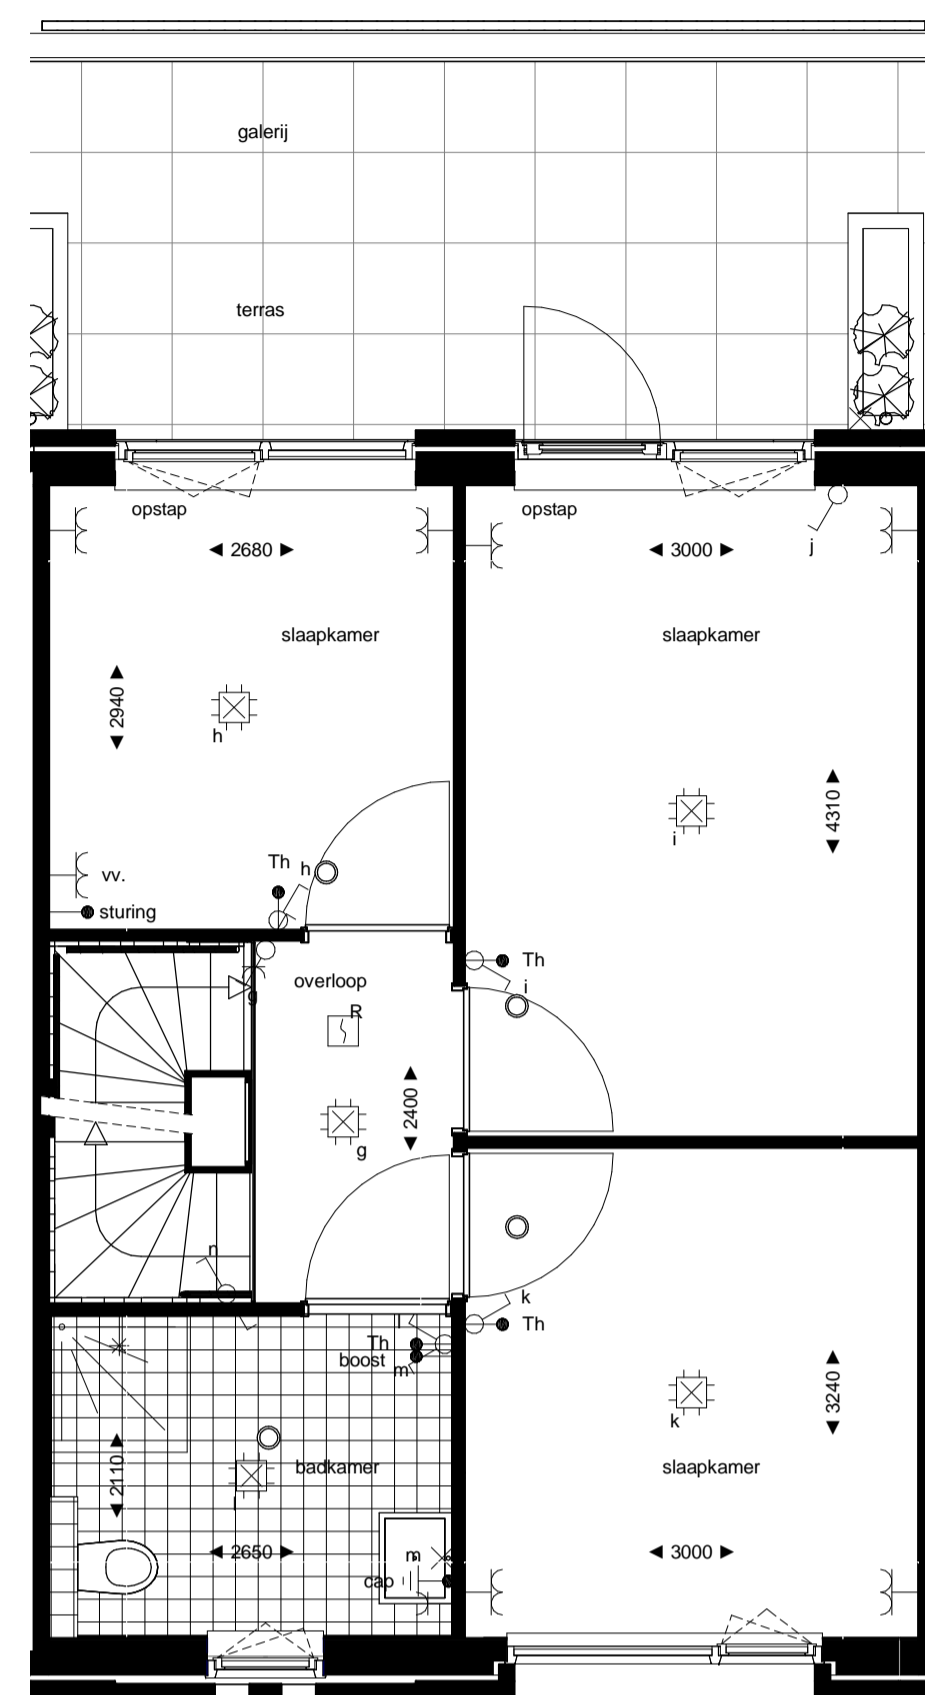

begane grond
1 : 50

1e verdieping
1 : 50

2e verdieping
1 : 50

noordgevel
1 : 100

zuidgevel
1 : 100

doorsnede
1 : 100

RENVOOI

ELEKTRA

Symbol	Omschrijving	
	Aansluitpunt 1 fase, nul en beschermingscontact	
	Aansluitpunt licht	
	Aansluitpunt niet bedraad	
	Bel	
	Centraal aardpunt	
	Centraaldoos met lichtpunt	
	Drukknop	
	Melder, rook, optisch	
	Schakelaar, 1-polig	
	Schakelaar, 3-polig	
	ventiel ventilatie	