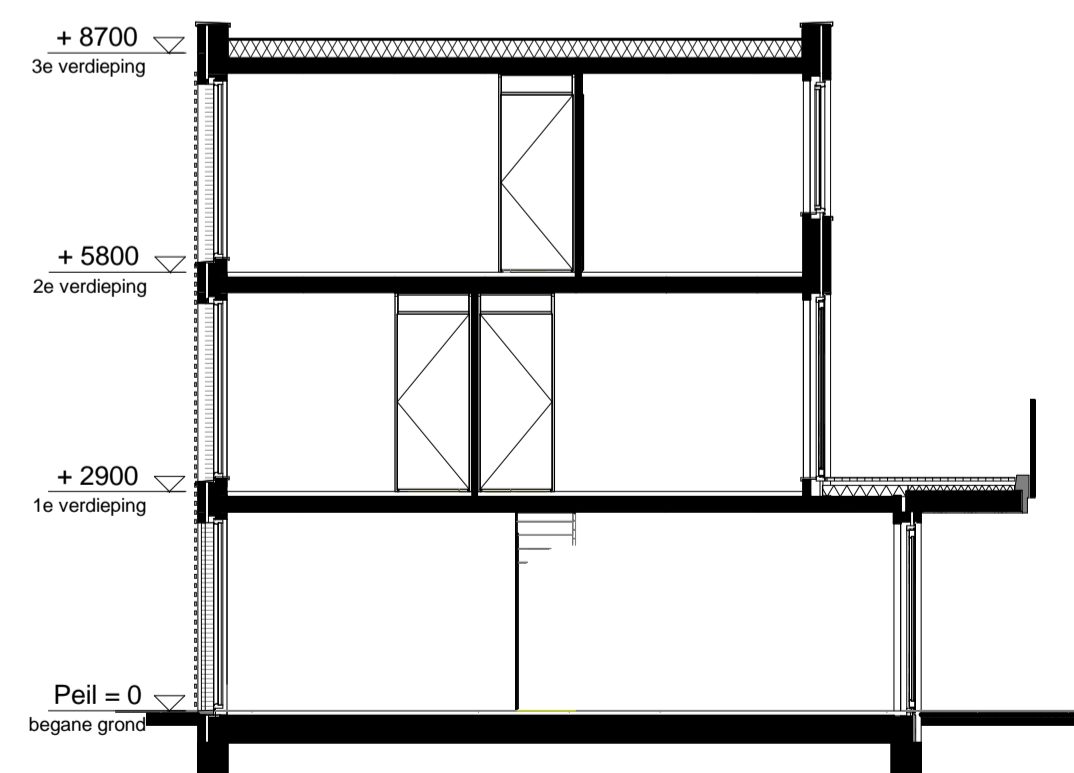

begane grond
1 : 50

1e verdieping
1 : 50

2e verdieping
1 : 50

noordgevel
1 : 100

zuidgevel
1 : 100

doorsnede
1 : 100

RENVOOI

ELEKTRA

Symbol	Omschrijving	
	Aansluitpunt 1 fase, nul en beschermingscontact	
	Aansluitpunt licht	
	Aansluitpunt niet bedraad	
	Bel	
	Centraal aardpunt	
	Centraaldoos met lichtpunt	
	Drukknop	
	Melder, rook, optisch	
	Schakelaar, 1-polig	
	Schakelaar, 3-polig	
	ventiel ventilatie	