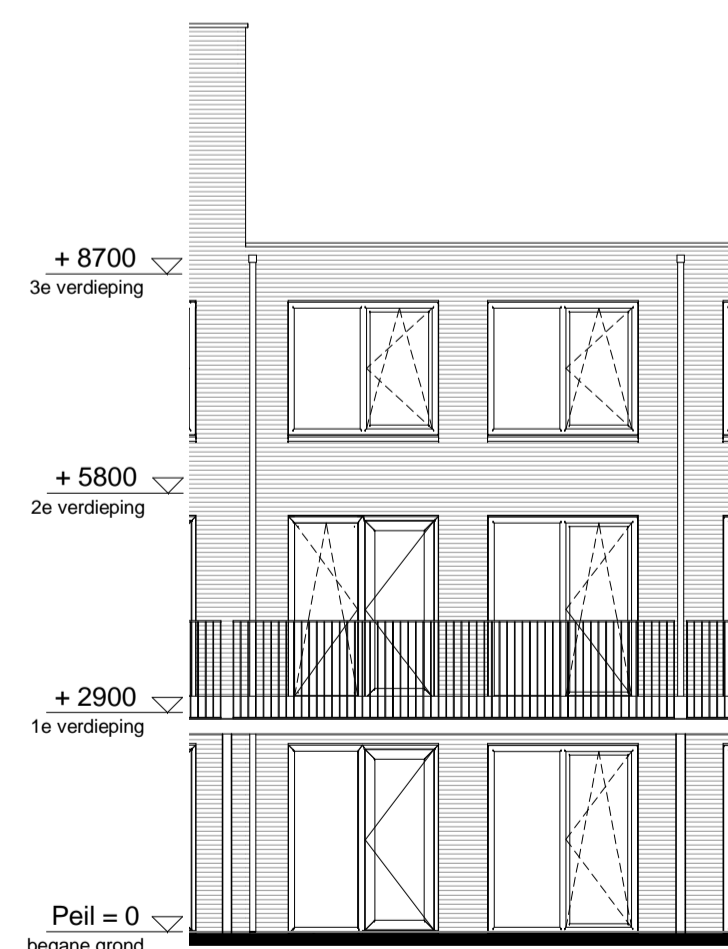

begane grond
1 : 50

1e verdieping
1 : 50

2e verdieping
1 : 50

noordgevel
1 : 100

zuidgevel
1 : 100

doorsnede
1 : 100

RENVOOI

ELEKTRA

Symbol	Omschrijving	
	Aansluitpunt 1 fase, nul en beschermingscontact	
	Aansluitpunt licht	
	Aansluitpunt niet bedraad	
	Bel	
	Centraal aardpunt	
	Centraaldoos met lichtpunt	
	Drukknop	
	Melder, rook, optisch	
	Schakelaar, 1-polig	
	Schakelaar, 3-polig	
	ventiel ventilatie	

MATERIAAL GEVELKOZIJN

	kozijn: aluminium
	kozijn: hout
	kozijn: kunststof

Project Meergeneratiewonen op Veemarkt in Utrecht
Bouwnummer 08
Type B
 Indeling 1

Datum 7 april 2018
Schaal 1:50 / 1:100
Formaat A1