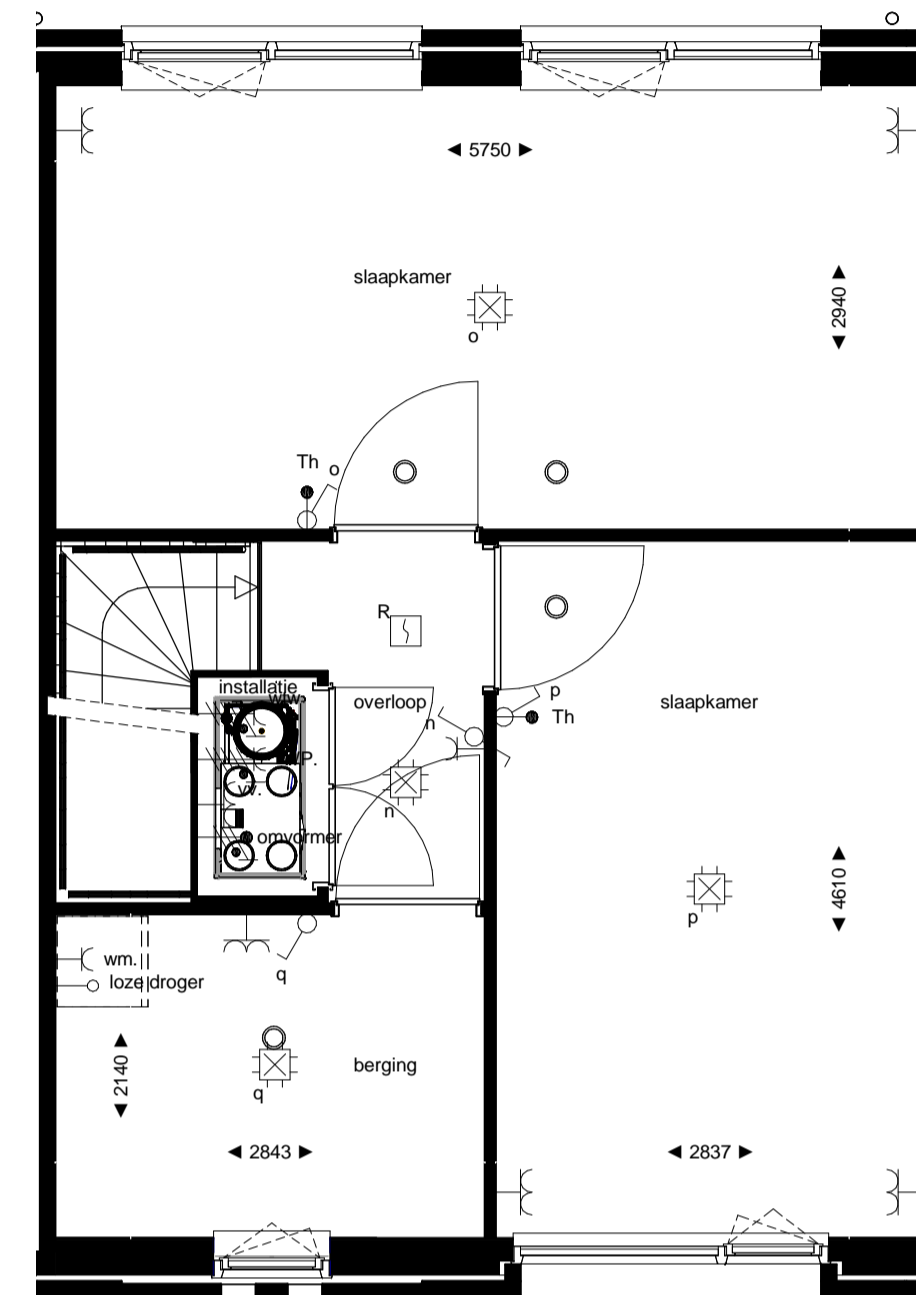

begane grond
1 : 50

1e verdieping
1 : 50

2e verdieping
1 : 50

noordgevel
1 : 100

zuidgevel
1 : 100

doorsnede
1 : 100

RENVOOI

ELEKTRA

Symbol	Omschrijving	
	Aansluitpunt 1 fase, nul en beschermingscontact	
	Aansluitpunt licht	
	Aansluitpunt niet bedraad	
	Bel	
	Centraal aardpunt	
	Centraaldoos met lichtpunt	
	Drukknop	
	Melder, rook, optisch	
	Schakelaar, 1-polig	
	Schakelaar, 3-polig	
	ventiel ventilatie	