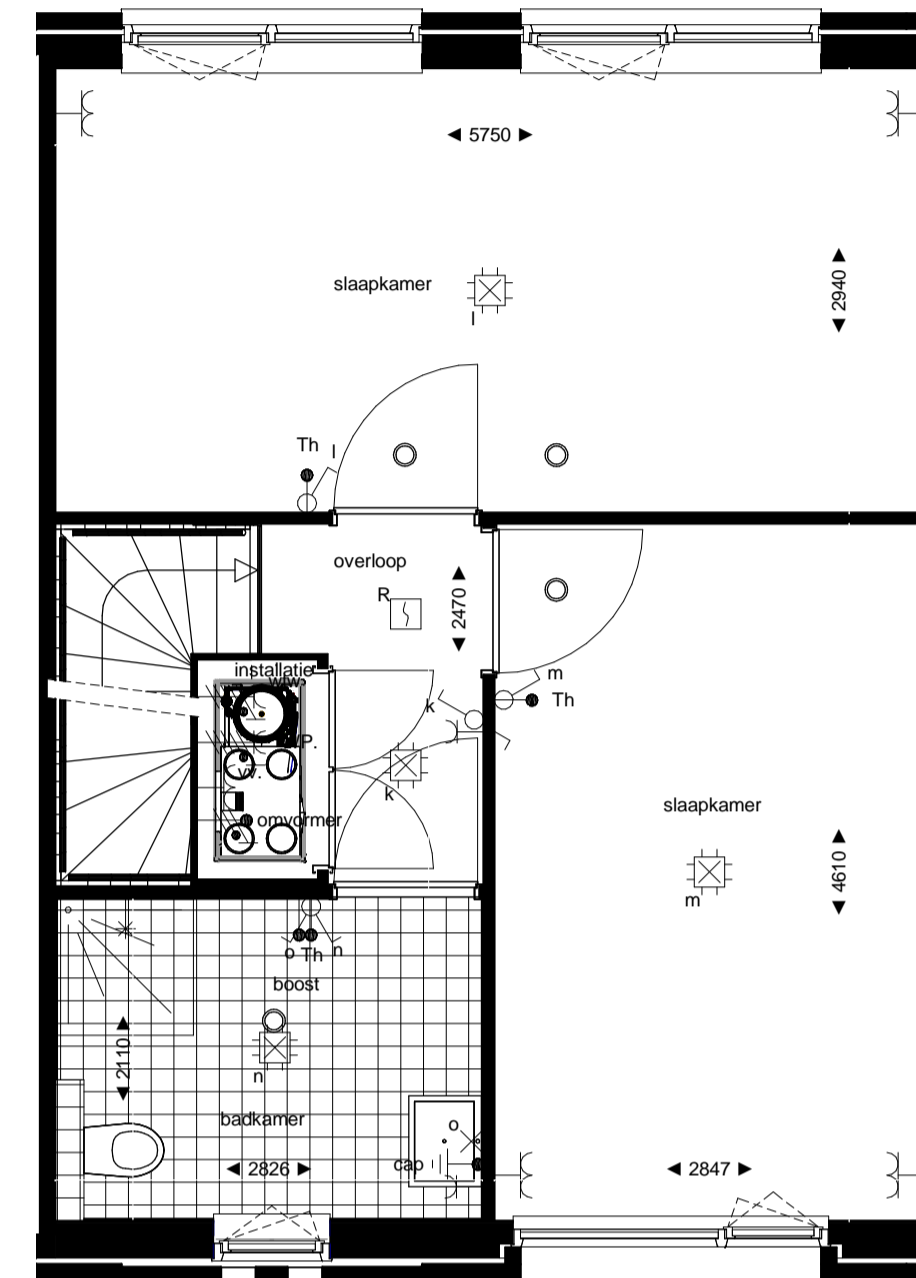

begane grond
1 : 50

1e verdieping
1 : 50

2e verdieping
1 : 50

noordgevel
1 : 100

zuidgevel
1 : 100

doorsnede
1 : 100

RENVOOI

ELEKTRA

Symbool	Omschrijving	
	Aansluitpunt 1 fase, nul en beschermingscontact	
	Aansluitpunt licht	
	Aansluitpunt niet bedraad	
	Bel	
	Centraal aardpunt	
	Centraaldoos met lichtpunt	
	Drukknop	
	Melder, rook, optisch	
	Schakelaar, 1-polig	
	Schakelaar, 3-polig	
	ventiel ventilatie	
MATERIAAL GEVELKOZIJN		
	kozijn: aluminium	
	kozijn: hout	
	zonder symbool	kozijn: kunststof

Project Meergeneratiewonen op Veemarkt in Utrecht
Bouwnummer 08
Type B Indeling 2

Datum 7 april 2018
Schaal 1:50 / 1:100
Formaat A1