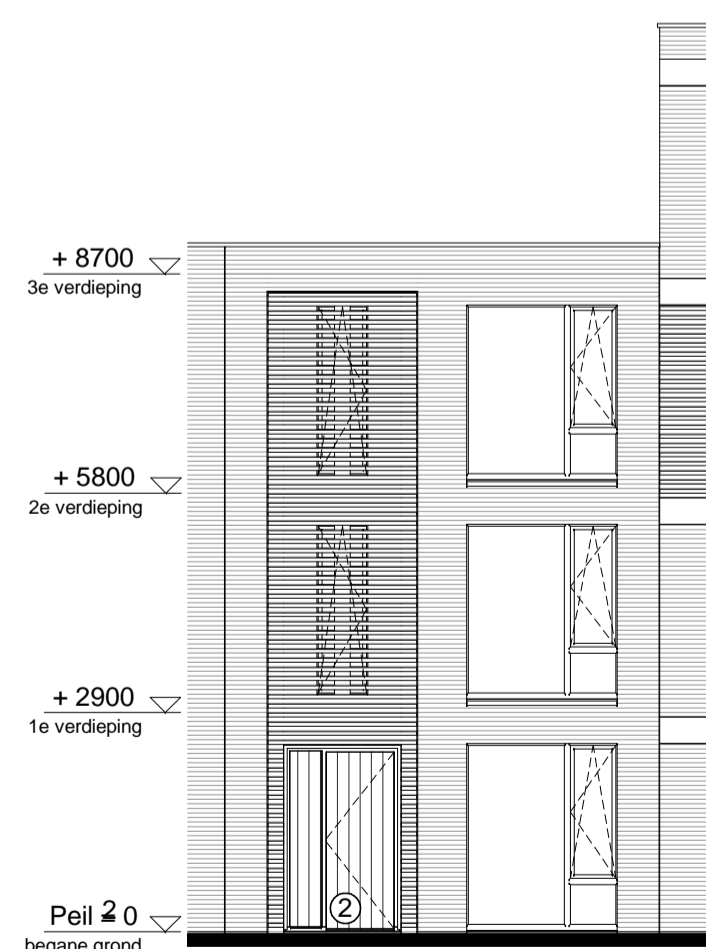

begane grond
1 : 50

1e verdieping
1 : 50

2e verdieping
1 : 50

noordgevel
1 : 100

zuidgevel
1 : 100

doorsnede
1 : 100

RENVOOI

ELEKTRA

Symbool	Omschrijving	
	Aansluitpunt 1 fase, nul en beschermingscontact	
	Aansluitpunt licht	
	Aansluitpunt niet bedraad	
	Bel	
	Centraal aardpunt	
	Centraaldoos met lichtpunt	
	Drukknop	
	Melder, rook, optisch	
	Schakelaar, 1-polig	
	Schakelaar, 3-polig	
	ventiel ventilatie	
MATERIAAL GEVELKOZIJN		
	kozijn: aluminium	
	kozijn: hout	
	zonder symbool	kozijn: kunststof

Project Meergeneratiewonen op Veemarkt in Utrecht
Bouwnummer 08
Type B Indeling 2

Datum 7 april 2018
Schaal 1:50 / 1:100
Formaat A1