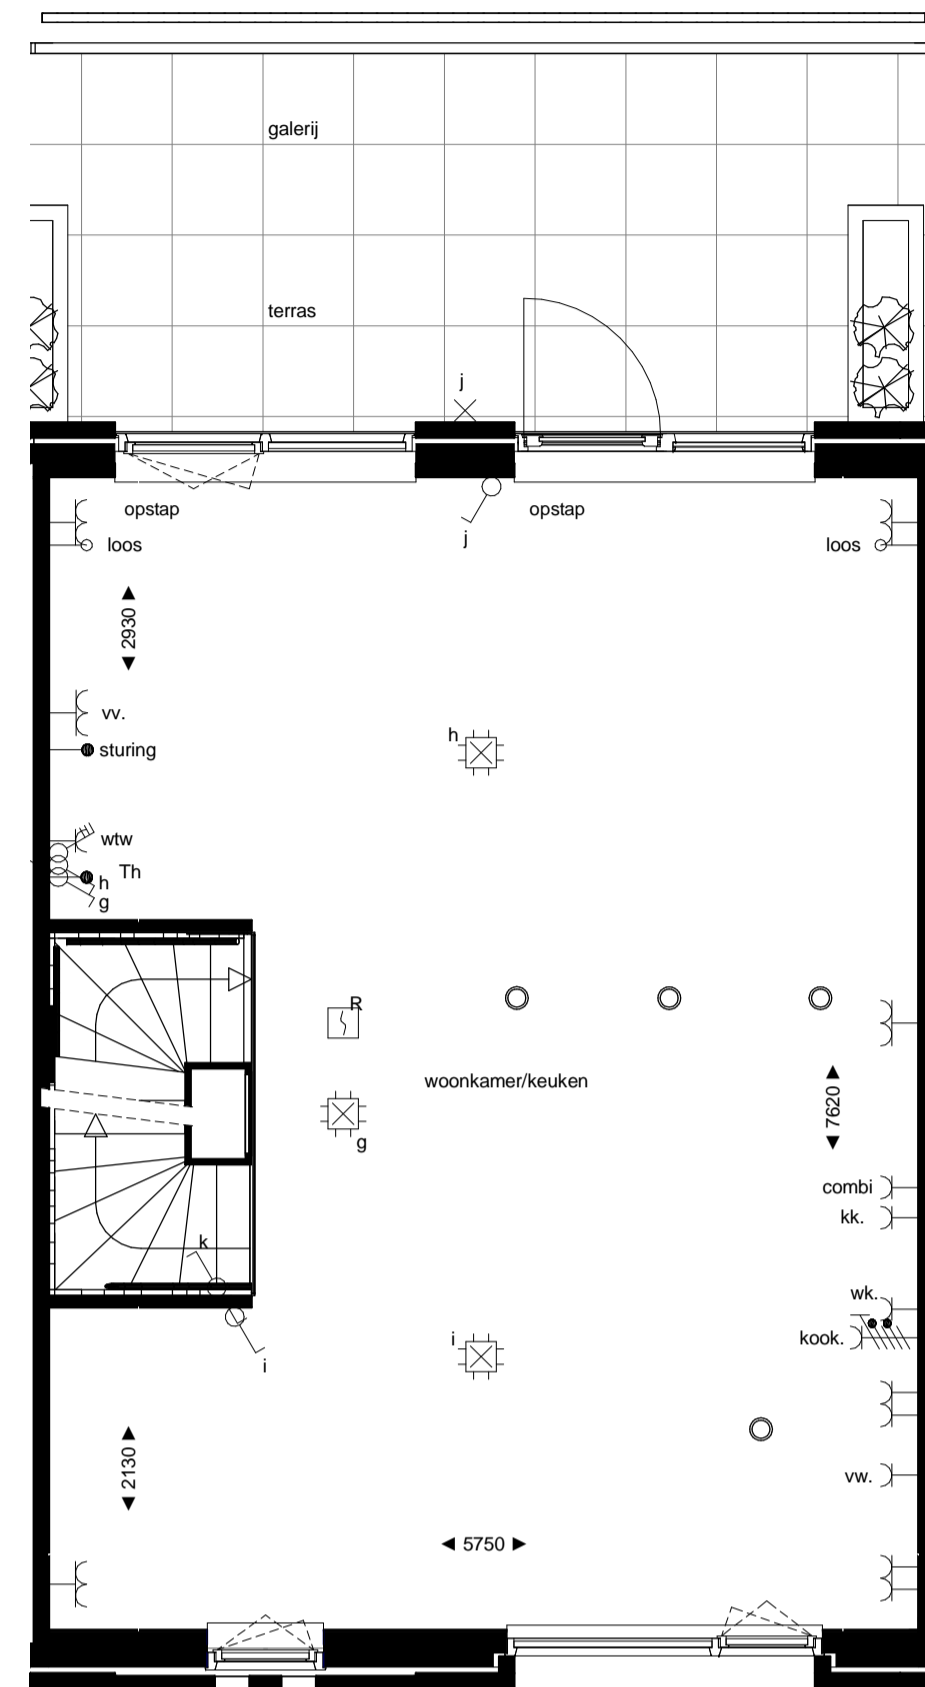

begane grond
1 : 50

1e verdieping
1 : 50

2e verdieping
1 : 50

noordgevel
1 : 100

zuidgevel
1 : 100

doorsnede
1 : 100

RENVOOI

ELEKTRA

Symbool	Omschrijving	
	Aansluitpunt 1 fase, nul en beschermingscontact	
	Aansluitpunt licht	
	Aansluitpunt niet bedraad	
	Bel	
	Centraal aardpunt	
	Centraaldoos met lichtpunt	
	Drukknop	
	Melder, rook, optisch	
	Schakelaar, 1-polig	
	Schakelaar, 3-polig	
	ventiel ventilatie	
MATERIAAL GEVELKOZIJN		
	kozijn: aluminium	
	kozijn: hout	
	zonder symbool	kozijn: kunststof