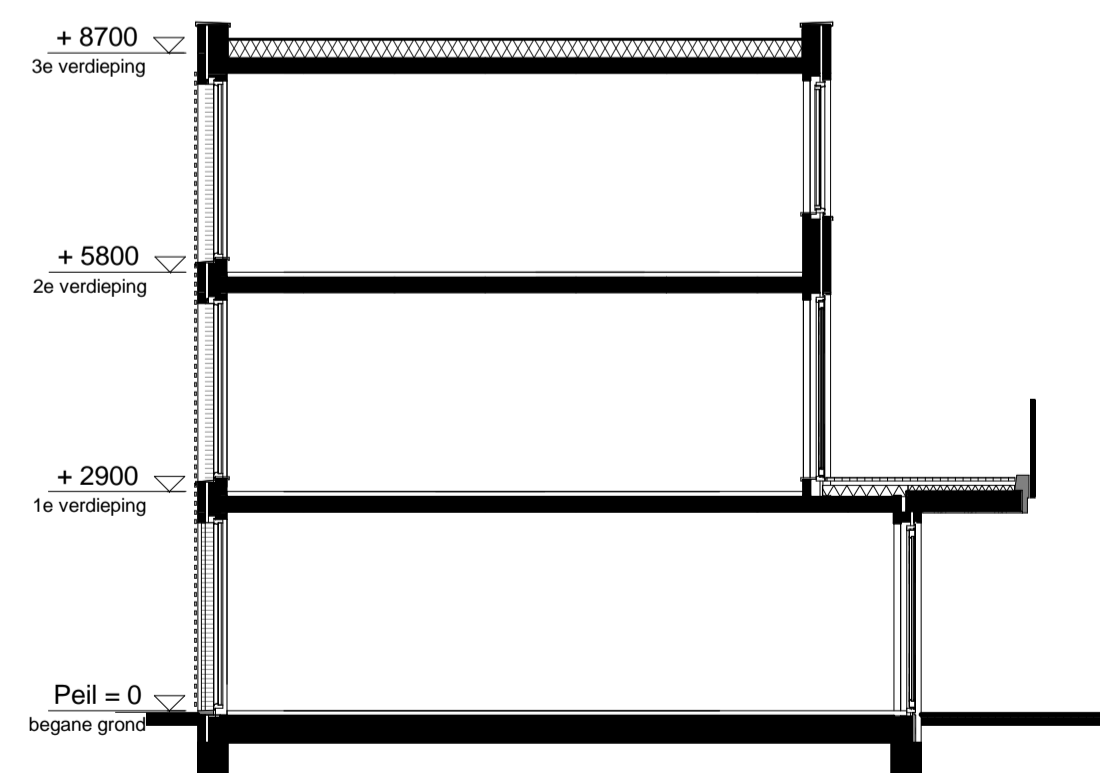

begane grond
1 : 50

1e verdieping
1 : 50

2e verdieping
1 : 50

noordgevel
1 : 100

zuidgevel
1 : 100

doorsnede
1 : 100

RENVOOI

ELEKTRA

Symbool	Omschrijving	
	Aansluitpunt 1 fase, nul en beschermingscontact	
	Aansluitpunt licht	
	Aansluitpunt niet bedraad	
	Bel	
	Centraal aardpunt	
	Centraaldoos met lichtpunt	
	Drukknop	
	Melder, rook, optisch	
	Schakelaar, 1-polig	
	Schakelaar, 3-polig	
	ventiel ventilatie	
MATERIAAL GEVELKOZIJN		
	kozijn: aluminium	
	kozijn: hout	
	zonder symbool	kozijn: kunststof

Project Meergeneratiewonen op Veemarkt in Utrecht
Bouwnummer 08
Type B Indeling 2

Datum 7 april 2018
Schaal 1:50 / 1:100
Formaat A1