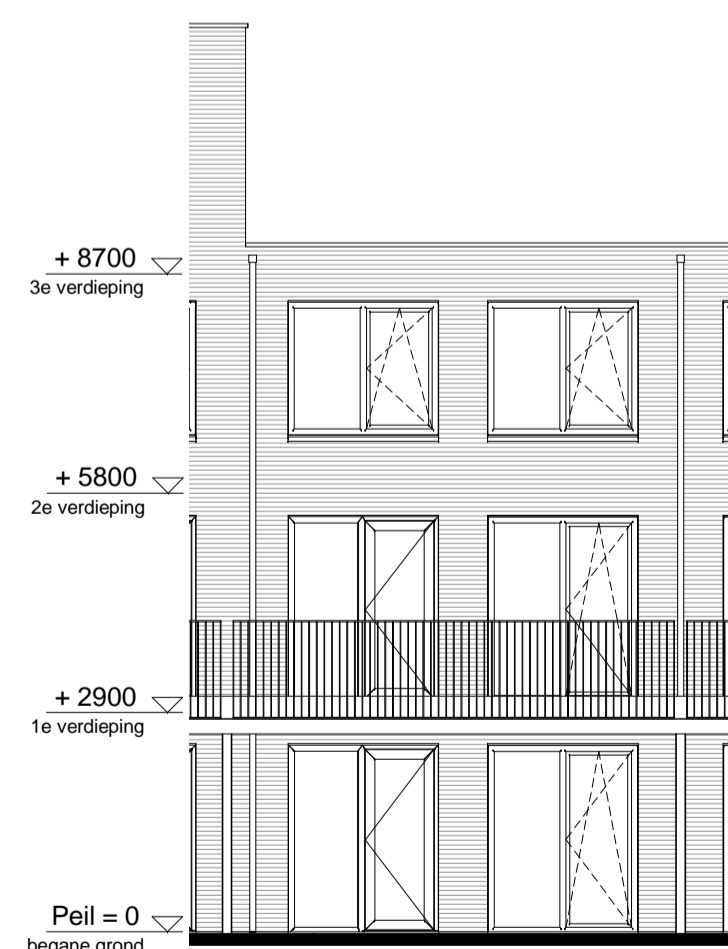

begane grond
1 : 50

1e verdieping
1 : 50

2e verdieping
1 : 50

noordgevel
1 : 100

zuidgevel
1 : 100

doorsnede
1 : 100

RENVOOI

ELEKTRA

Symbool	Omschrijving	
	Aansluitpunt 1 fase, nul en beschermingscontact	
	Aansluitpunt licht	
	Aansluitpunt niet bedraad	
	Bel	
	Centraal aardpunt	
	Centraaldoos met lichtpunt	
	Drukknop	
	Melder, rook, optisch	
	Schakelaar, 1-polig	
	Schakelaar, 3-polig	
	ventiel ventilatie	
MATERIAAL GEVELKOZIJN		
	kozijn: aluminium	
	kozijn: hout	
	zonder symbool	kozijn: kunststof

Project Meergeneratiewonen op Veemarkt in Utrecht
Bouwnummer 08
Type B Indeling 2

Datum 7 april 2018
Schaal 1:50 / 1:100
Formaat A1