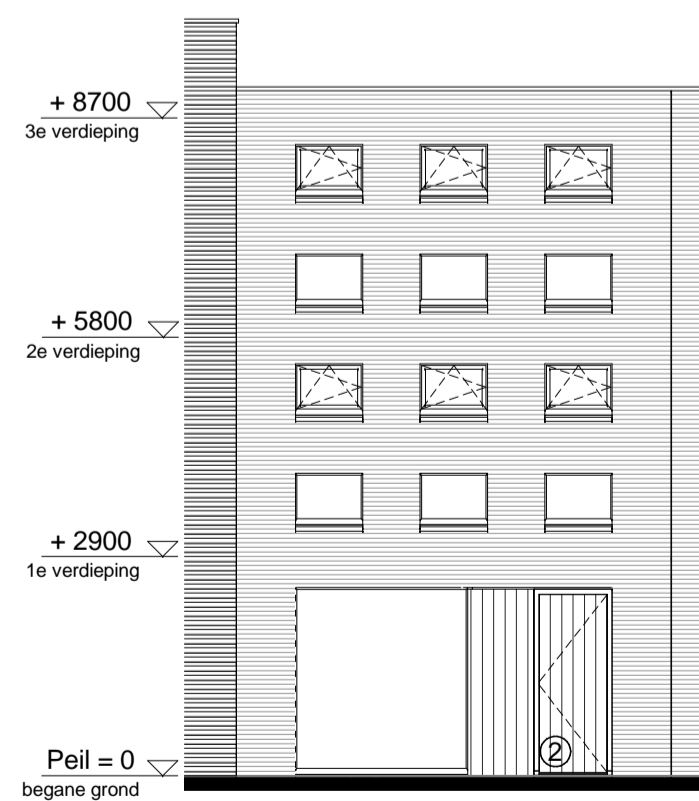

begane grond
1 : 50

1e verdieping
1 : 50

2e verdieping
1 : 50

noordgevel
1 : 100

zuidgevel
1 : 100

doorsnede
1 : 100

RENVOOI

ELEKTRA

Symbol	Omschrijving	
	Aansluitpunt 1 fase, nul en beschermingscontact	
	Aansluitpunt licht	
	Aansluitpunt niet bedraad	
	Bel	
	Centraal aardpunt	
	Centraaldoos met lichtpunt	
	Druknop	
	Melder, rook, optisch	
	Schakelaar, 1-polig	
	Schakelaar, 3-polig	
	ventiel ventilatie	