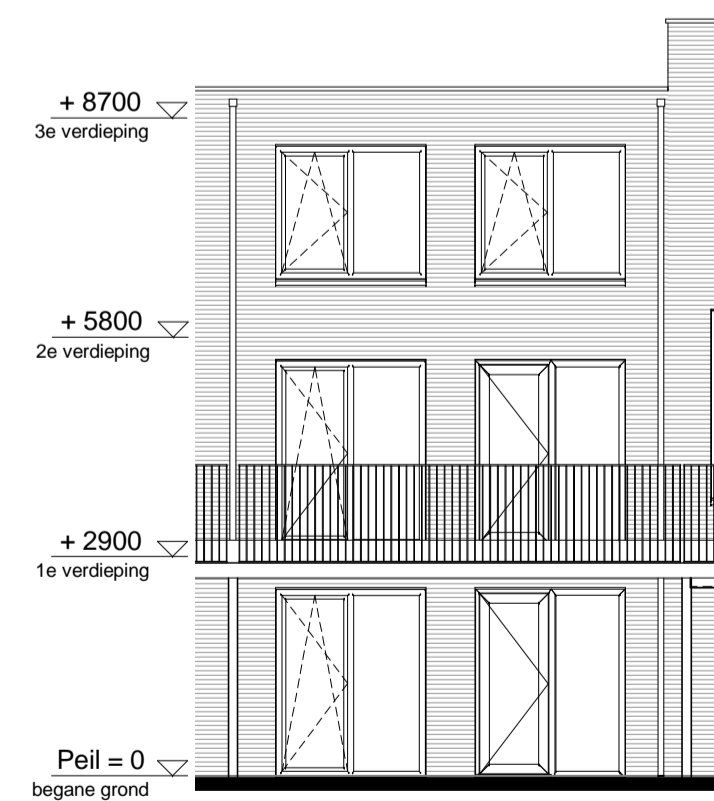

begane grond
1 : 50

1e verdieping
1 : 50

2e verdieping
1 : 50

noordgevel
1 : 100

zuidgevel
1 : 100

doorsnede
1 : 100

RENVOOI

ELEKTRA

Symbol	Omschrijving	
	Aansluitpunt 1 fase, nul en beschermingscontact	
	Aansluitpunt licht	
	Aansluitpunt niet bedraad	
	Bel	
	Centraal aardpunt	
	Centraaldoos met lichtpunt	
	Druknop	
	Melder, rook, optisch	
	Schakelaar, 1-polig	
	Schakelaar, 3-polig	
	ventiel ventilatie	