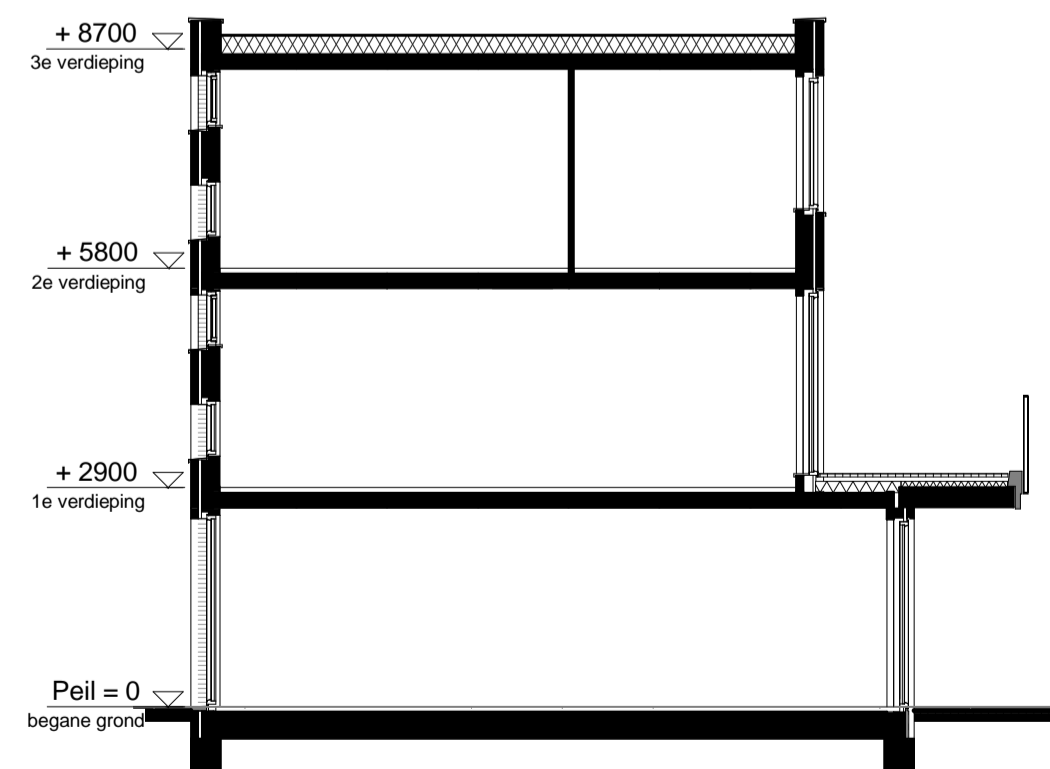

begane grond
1 : 50

1e verdieping
1 : 50

2e verdieping
1 : 50

noordgevel
1 : 100

zuidgevel
1 : 100

doorsnede
1 : 100

RENVOOI

ELEKTRA

Symbol	Omschrijving	
	Aansluitpunt 1 fase, nul en beschermingscontact	
	Aansluitpunt licht	
	Aansluitpunt niet bedraad	
	Bel	
	Centraal aardpunt	
	Centraaldoos met lichtpunt	
	Druknop	
	Melder, rook, optisch	
	Schakelaar, 1-polig	
	Schakelaar, 3-polig	
	ventiel ventilatie	