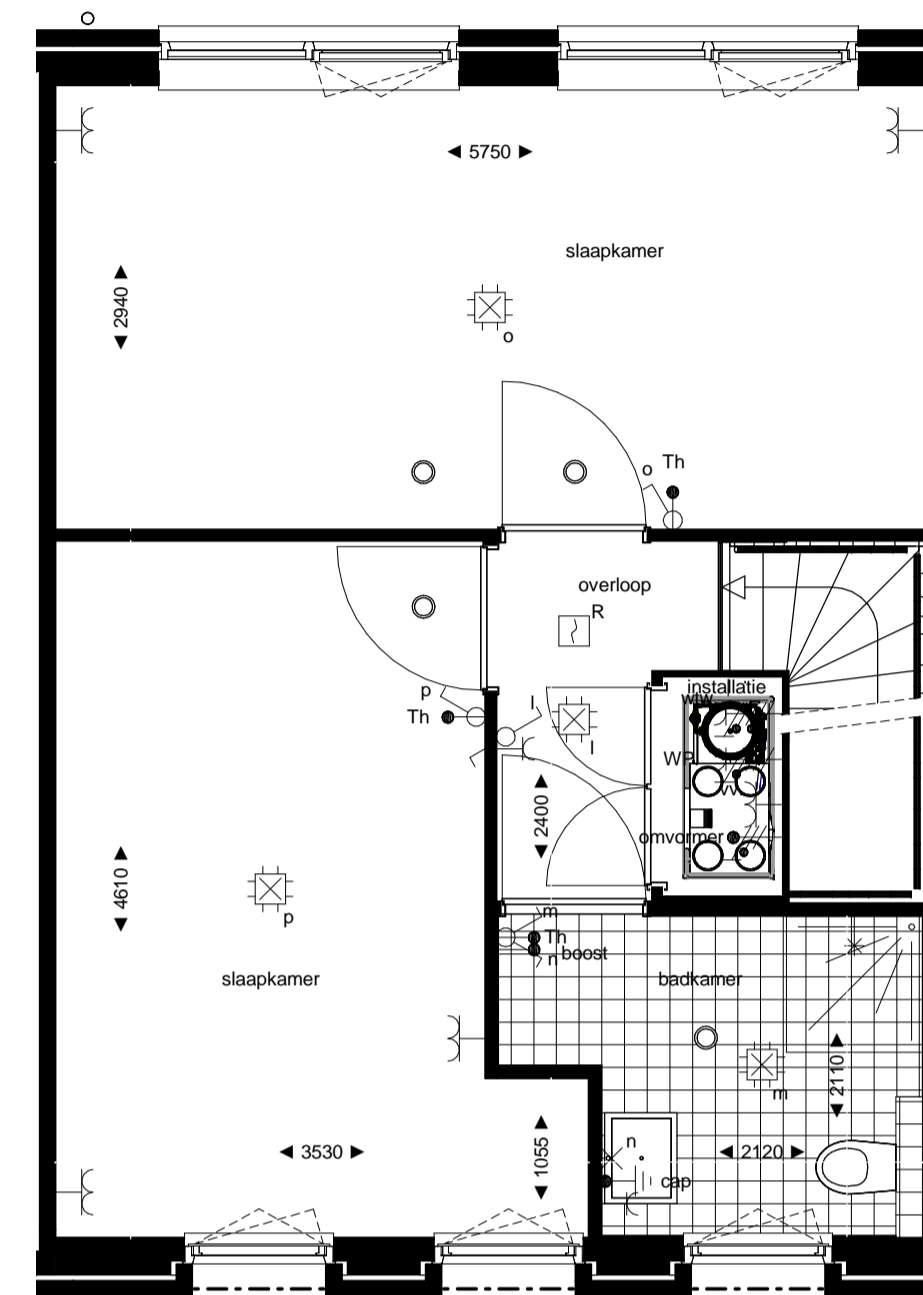

begane grond
1 : 50

1e verdieping
1 : 50

2e verdieping
1 : 50

noordgevel
1 : 100

zuidgevel
1 : 100

doorsnede
1 : 100

RENVOOI

ELEKTRA

Symbol	Omschrijving	
	Aansluitpunt 1 fase, nul en beschermingscontact	
	Aansluitpunt licht	
	Aansluitpunt niet bedraad	
	Bel	
	Centraal aardpunt	
	Centraaldoos met lichtpunt	
	Druknop	
	Melder, rook, optisch	
	Schakelaar, 1-polig	
	Schakelaar, 3-polig	
	ventiel ventilatie	