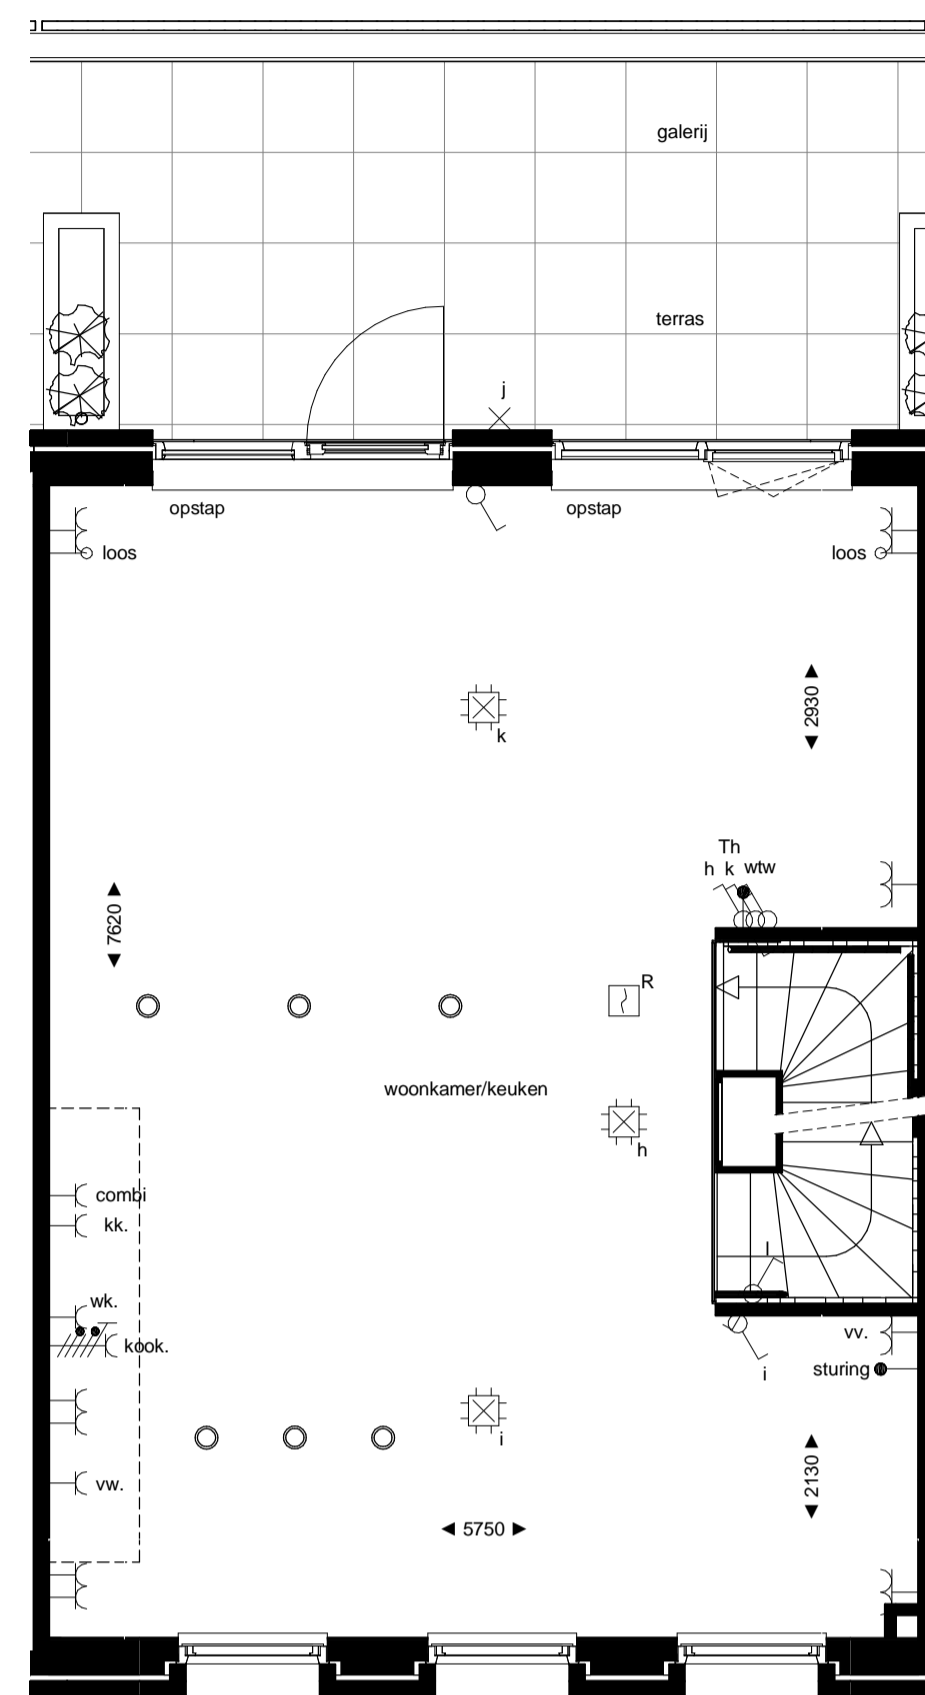

begane grond
1 : 50

1e verdieping
1 : 50

2e verdieping
1 : 50

noordgevel
1 : 100

zuidgevel
1 : 100

doorsnede
1 : 100

RENVOOI

ELEKTRA

Symbol	Omschrijving	
	Aansluitpunt 1 fase, nul en beschermingscontact	
	Aansluitpunt licht	
	Aansluitpunt niet bedraad	
	Bel	
	Centraal aardpunt	
	Centraaldoos met lichtpunt	
	Druknop	
	Melder, rook, optisch	
	Schakelaar, 1-polig	
	Schakelaar, 3-polig	
	ventiel ventilatie	