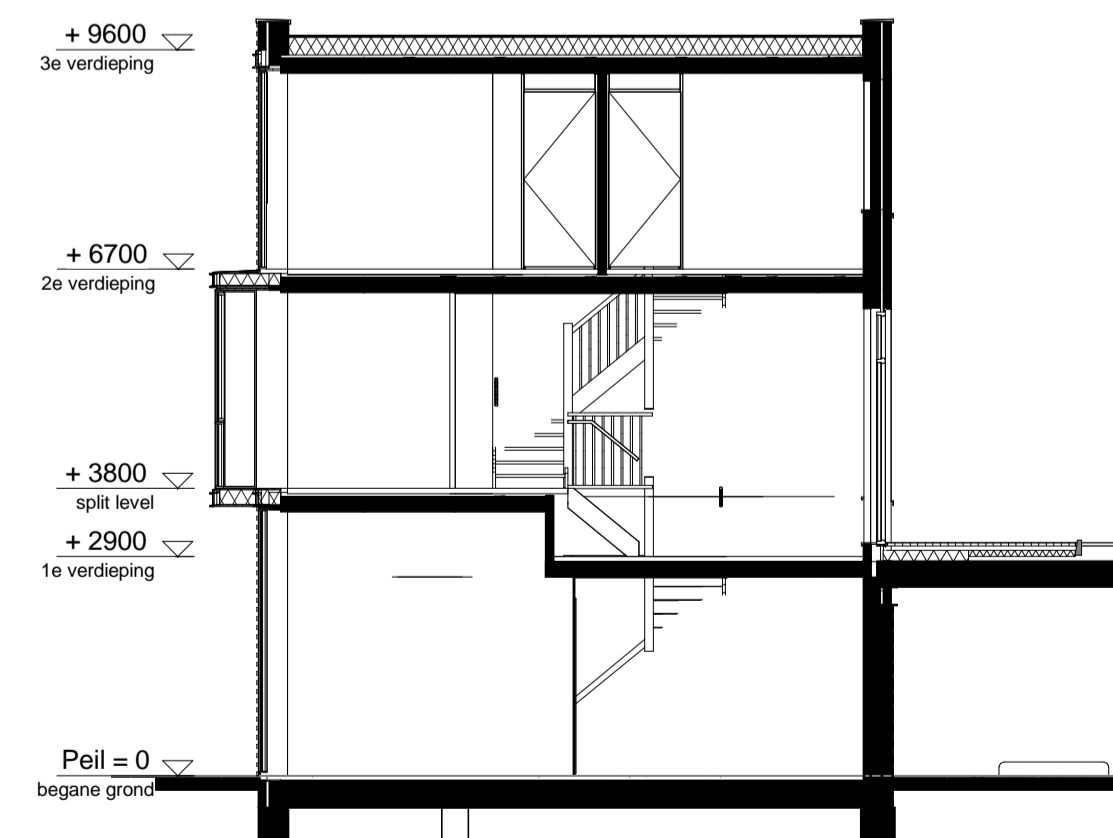

begane grond
1 : 50

1e verdieping
1 : 50

2e verdieping
1 : 50

noordgevel
1 : 100

zuidgevel
1 : 100

doorsnede
1 : 100

RENVOOI

ELEKTRA

Symbol	Omschrijving	
	Aansluitpunt 1 fase, nul en beschermingscontact	
	Aansluitpunt licht	
	Aansluitpunt niet bedraad	
	Bel	
	Centraal aardpunt	
	Centraaldoos met lichtpunt	
	Drukknop	
	Melder, rook, optisch	
	Schakelaar, 1-polig	
	Schakelaar, 3-polig	
	ventiel ventilatie	