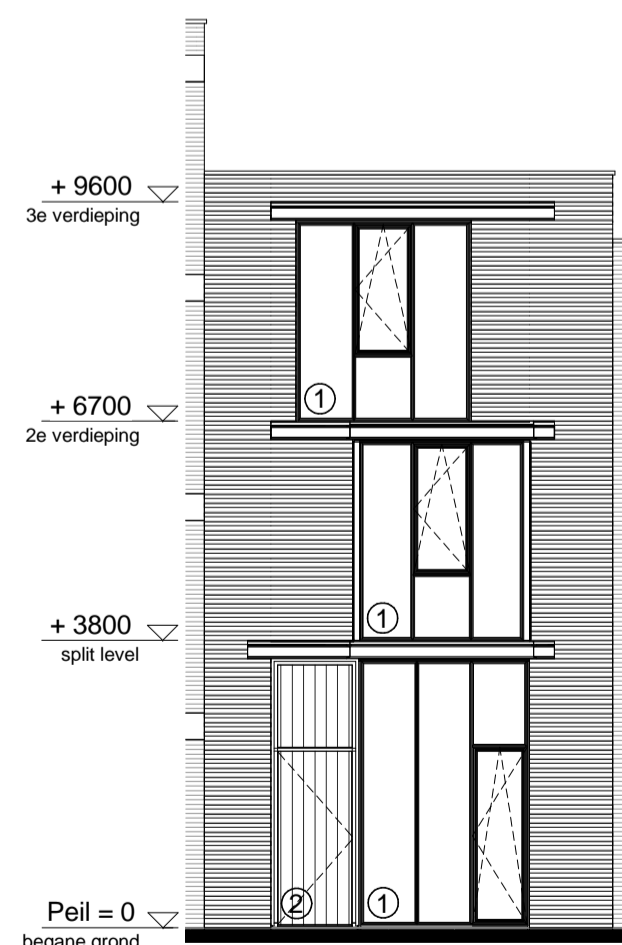

begane grond
1 : 50

1e verdieping
1 : 50

2e verdieping
1 : 50

noordgevel
1 : 100

zuidgevel
1 : 100

doorsnede
1 : 100

RENVOOI

ELEKTRA

Symbol	Omschrijving	
	Aansluitpunt 1 fase, nul en beschermingscontact	
	Aansluitpunt licht	
	Aansluitpunt niet bedraad	
	Bel	
	Centraal aardpunt	
	Centraaldoos met lichtpunt	
	Drukknop	
	Melder, rook, optisch	
	Schakelaar, 1-polig	
	Schakelaar, 3-polig	
	ventiel ventilatie	