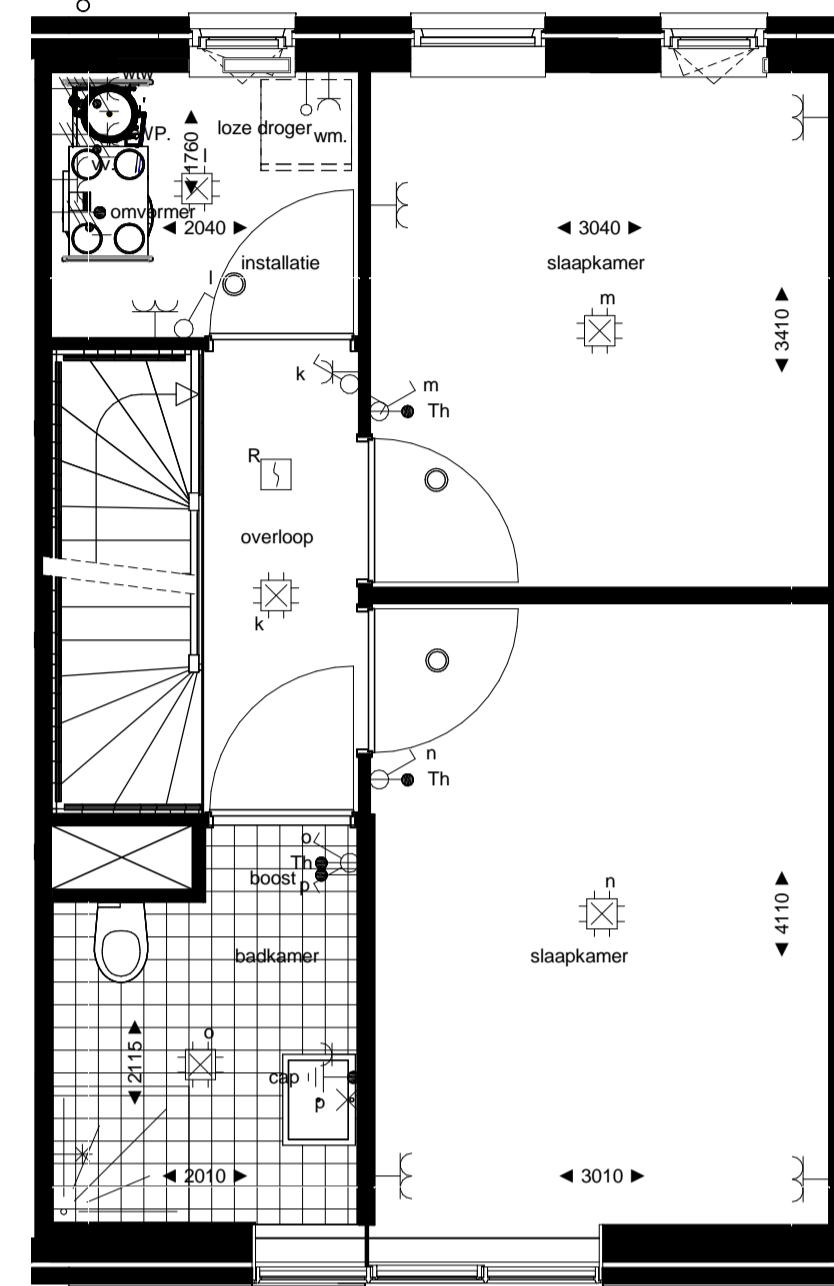

begane grond
1 : 50

1e verdieping
1 : 50

2e verdieping
1 : 50

noordgevel
1 : 100

zuidgevel
1 : 100

doorsnede
1 : 100

RENVOOI

ELEKTRA

Symbol	Omschrijving	
	Aansluitpunt 1 fase, nul en beschermingscontact	
	Aansluitpunt licht	
	Aansluitpunt niet bedraad	
	Bel	
	Centraal aardpunt	
	Centraaldoos met lichtpunt	
	Drukknop	
	Melder, rook, optisch	
	Schakelaar, 1-polig	
	Schakelaar, 3-polig	
	ventiel ventilatie	