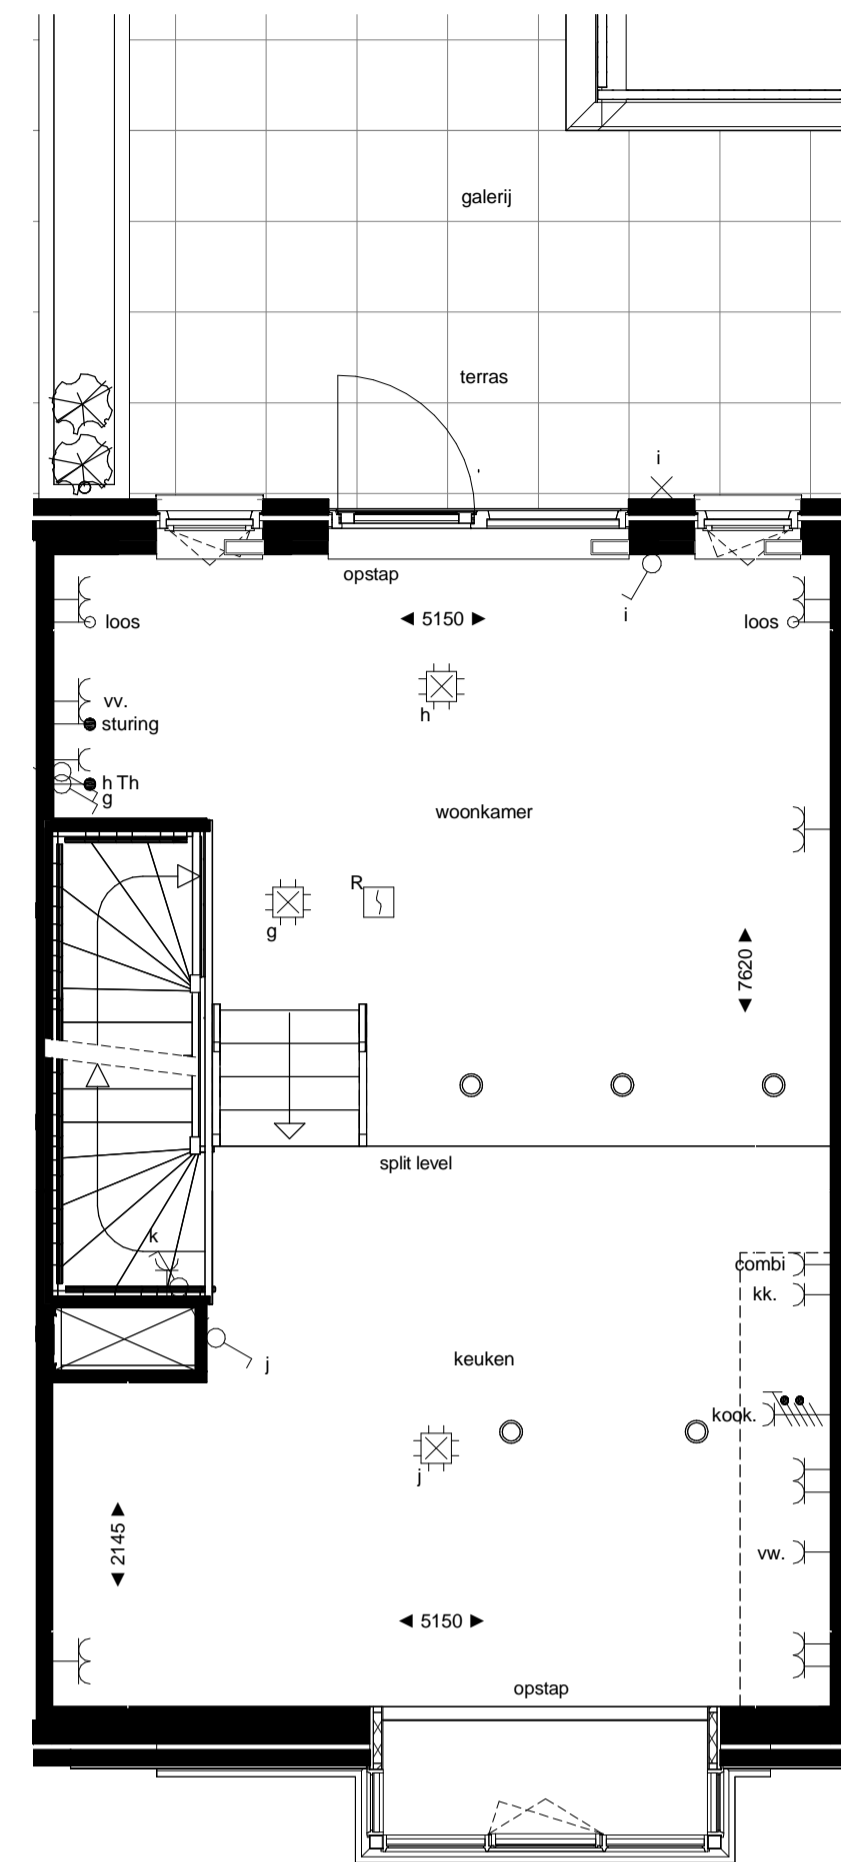

begane grond
1 : 50

1e verdieping
1 : 50

2e verdieping
1 : 50

noordgevel
1 : 100

zuidgevel
1 : 100

doorsnede
1 : 100

RENVOOI

ELEKTRA

Symbol	Omschrijving	
	Aansluitpunt 1 fase, nul en beschermingscontact	
	Aansluitpunt licht	
	Aansluitpunt niet bedraad	
	Bel	
	Centraal aardpunt	
	Centraaldoos met lichtpunt	
	Drukknop	
	Melder, rook, optisch	
	Schakelaar, 1-polig	
	Schakelaar, 3-polig	
	ventiel ventilatie	