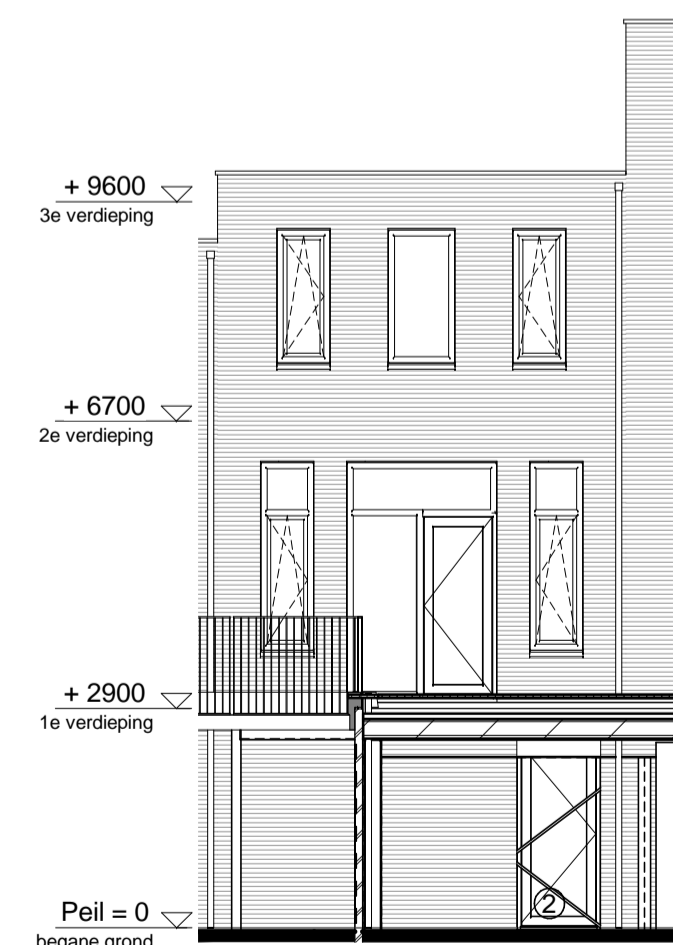

begane grond
1 : 50

1e verdieping
1 : 50

2e verdieping
1 : 50

noordgevel
1 : 100

zuidgevel
1 : 100

doorsnede
1 : 100

RENVOOI

ELEKTRA

Symbol	Omschrijving	
	Aansluitpunt 1 fase, nul en beschermingscontact	
	Aansluitpunt licht	
	Aansluitpunt niet bedraad	
	Bel	
	Centraal aardpunt	
	Centraaldoos met lichtpunt	
	Drukknop	
	Melder, rook, optisch	
	Schakelaar, 1-polig	
	Schakelaar, 3-polig	
	ventiel ventilatie	