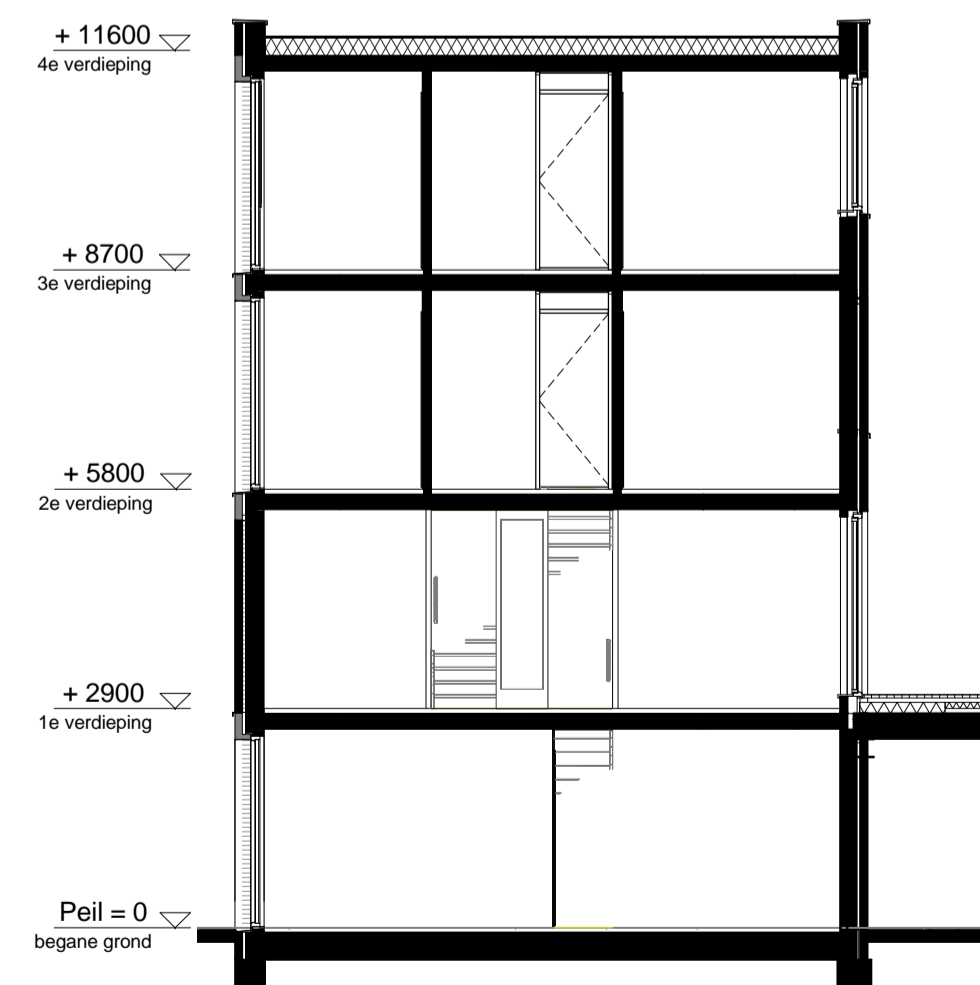

begane grond
1 : 50

1e verdieping
1 : 50

2e verdieping
1 : 50

3e verdieping
1 : 50

noordgevel
1 : 100

zuidgevel
1 : 100

doorsnede
1 : 100

RENOVOI

ELEKTRA

Symbol	Omschrijving	
	Aansluitpunt 1 fase, nul en beschermingscontact	
	Aansluitpunt licht	
	Aansluitpunt niet bedraad	
	Bel	
	Centraal aardpunt	
	Centraaldoos met lichtpunt	
	Drukknop	
	Melder, rook, optisch	
	Schakelaar, 1-polig	
	Schakelaar, 3-polig	
	ventiel ventilatie	
MATERIAAL GEVELKOZIJN		
	kozijn: aluminium	
	kozijn: hout	
	zonder kozijn: kunststof	

Project Meergeneratiewonen op Veemarkt in Utrecht
Bouwnummer 11
Type F
 Indeling 1

Datum 7 april 2018
Schaal 1:50 / 1:100
Formaat A1

betekenis geven aan ruimte