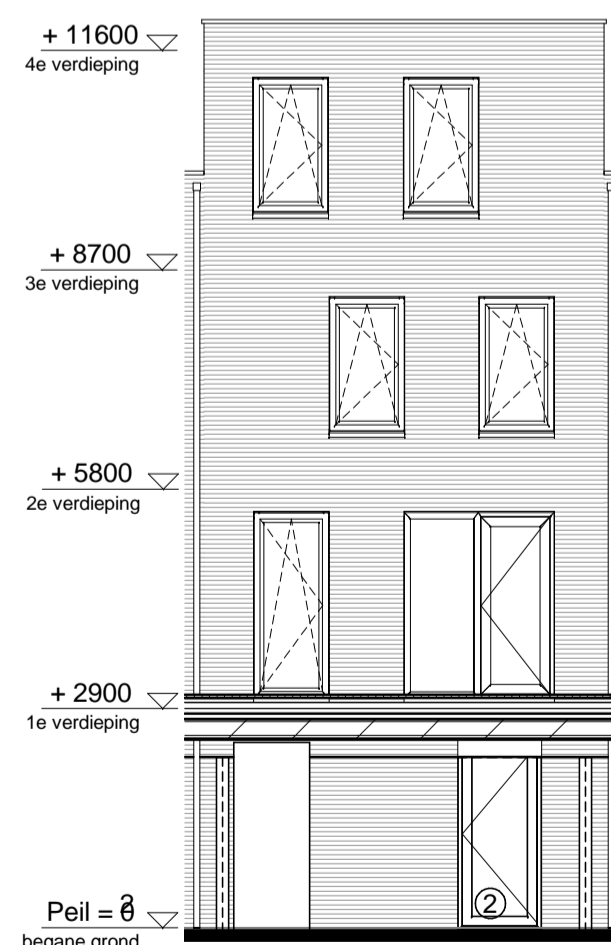

begane grond
1 : 50

1e verdieping
1 : 50

2e verdieping
1 : 50

3e verdieping
1 : 50

noordgevel
1 : 100

zuidgevel
1 : 100

doorsnede
1 : 100

RENOVOI

ELEKTRA

Symbol	Omschrijving	
	Aansluitpunt 1 fase, nul en beschermingscontact	
	Aansluitpunt licht	
	Aansluitpunt niet bedraad	
	Bel	
	Centraal aardpunt	
	Centraaldoos met lichtpunt	
	Drukknop	
	Melder, rook, optisch	
	Schakelaar, 1-polig	
	Schakelaar, 3-polig	
	ventiel ventilatie	
MATERIAAL GEVELKOZIJN		
	kozijn: aluminium	
	kozijn: hout	
	zonder kozijn: kunststof	

Project Meergeneratiewonen op Veemarkt in Utrecht
Bouwnummer 11
Type F
 Indeling 1

Datum 7 april 2018
Schaal 1:50 / 1:100
Formaat A1

betekenis geven aan ruimte