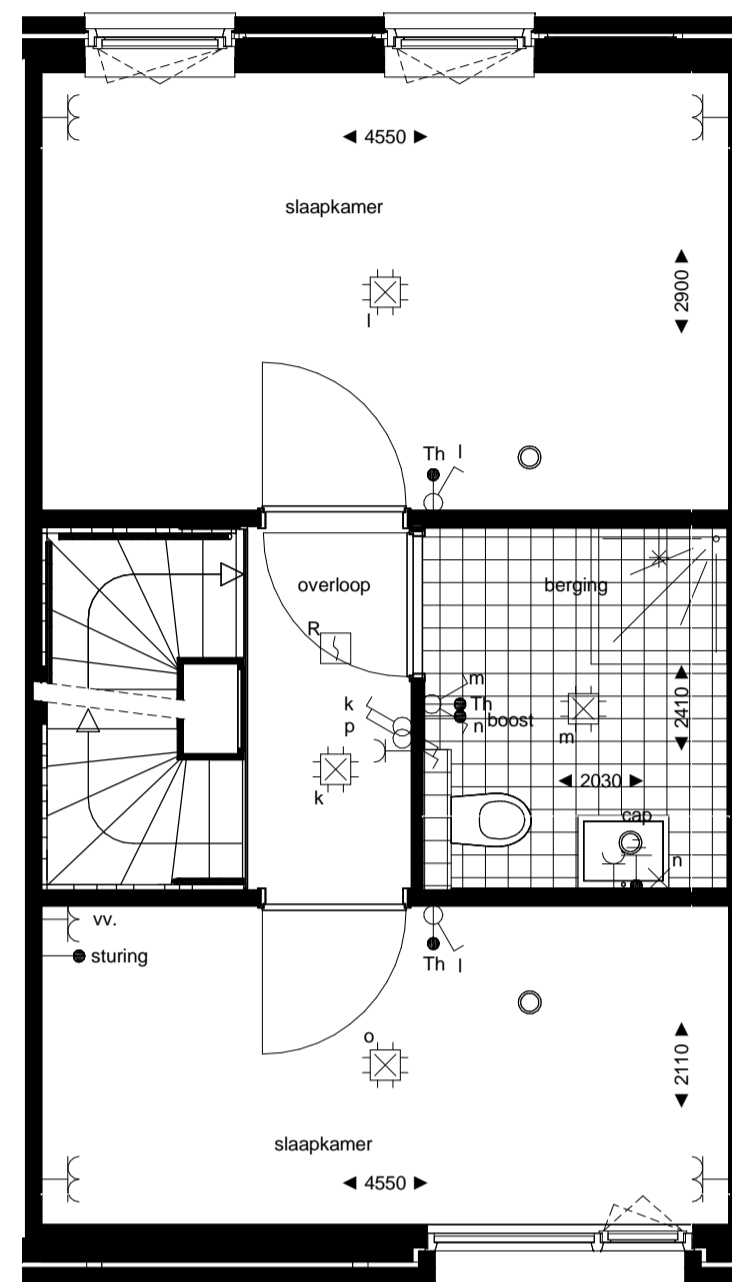

begane grond
1 : 50

1e verdieping
1 : 50

2e verdieping
1 : 50

3e verdieping
1 : 50

noordgevel
1 : 100

zuidgevel
1 : 100

doorsnede
1 : 100

RENOVOI

ELEKTRA

Symbol	Omschrijving	
	Aansluitpunt 1 fase, nul en beschermingscontact	
	Aansluitpunt licht	
	Aansluitpunt niet bedraad	
	Bel	
	Centraal aardpunt	
	Centraaldoos met lichtpunt	
	Drukknop	
	Melder, rook, optisch	
	Schakelaar, 1-polig	
	Schakelaar, 3-polig	
	ventiel ventilatie	
MATERIAAL GEVELKOZIJN		
	kozijn: aluminium	
	kozijn: hout	
	zonder kozijn: kunststof	