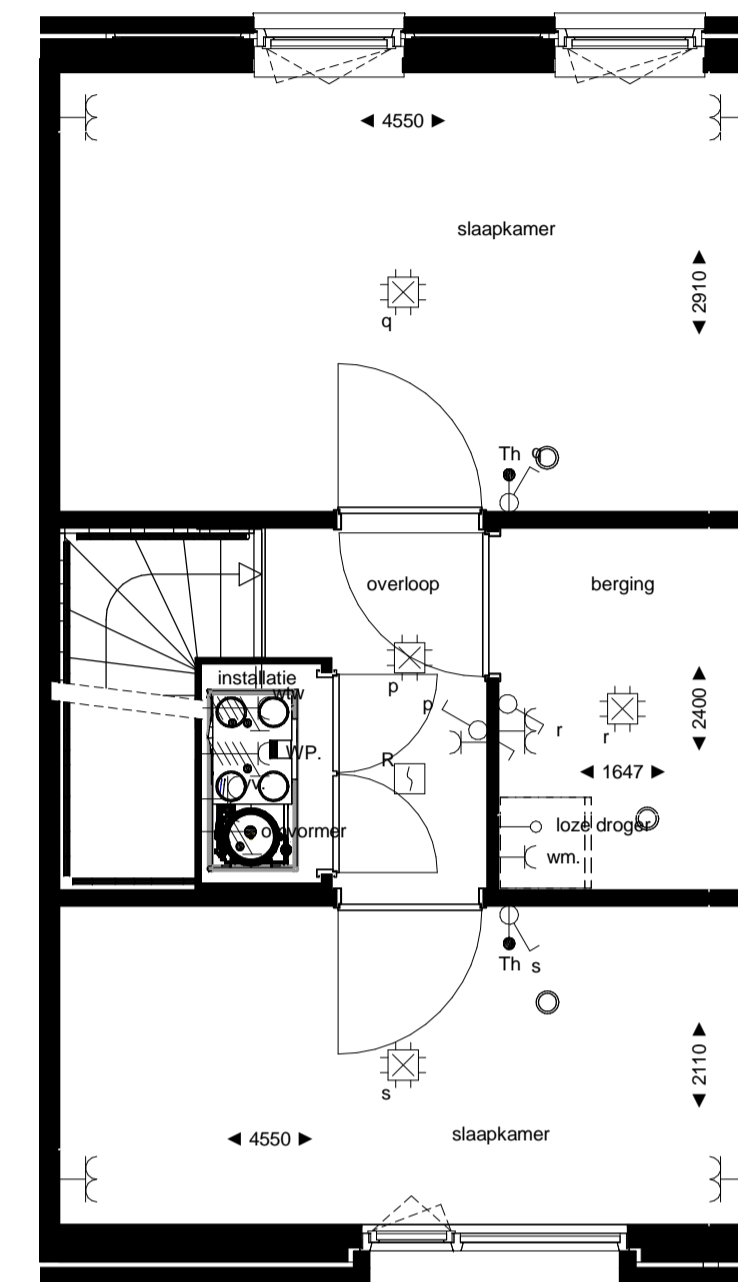

begane grond
1 : 50

1e verdieping
1 : 50

2e verdieping
1 : 50

3e verdieping
1 : 50

noordgevel
1 : 100

zuidgevel
1 : 100

doorsnede
1 : 100

RENOVOI

ELEKTRA

Symbol	Omschrijving	
	Aansluitpunt 1 fase, nul en beschermingscontact	
	Aansluitpunt licht	
	Aansluitpunt niet bedraad	
	Bel	
	Centraal aardpunt	
	Centraaldoos met lichtpunt	
	Drukknop	
	Melder, rook, optisch	
	Schakelaar, 1-polig	
	Schakelaar, 3-polig	
	ventiel ventilatie	
MATERIAAL GEVELKOZIJN		
	kozijn: aluminium	
	kozijn: hout	
	zonder kozijn: kunststof	