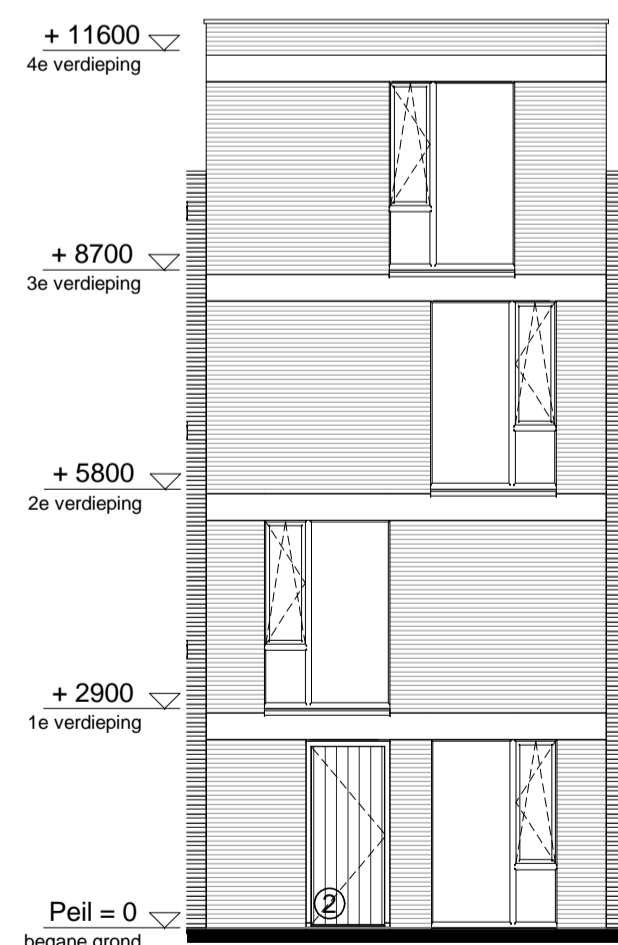

begane grond
1 : 50

1e verdieping
1 : 50

2e verdieping
1 : 50

3e verdieping
1 : 50

noordgevel
1 : 100

zuidgevel
1 : 100

doorsnede
1 : 100

RENOVOI

ELEKTRA

Symbol	Omschrijving	
	Aansluitpunt 1 fase, nul en beschermingscontact	
	Aansluitpunt licht	
	Aansluitpunt niet bedraad	
	Bel	
	Centraal aardpunt	
	Centraaldoos met lichtpunt	
	Drukknop	
	Melder, rook, optisch	
	Schakelaar, 1-polig	
	Schakelaar, 3-polig	
	ventiel ventilatie	
MATERIAAL GEVELKOZIJN		
	kozijn: aluminium	
	kozijn: hout	
	zonder kozijn: kunststof	

Project Meergeneratiewonen op Veemarkt in Utrecht
Bouwnummer 11
Type F
 Indeling 1

Datum 7 april 2018
Schaal 1:50 / 1:100
Formaat A1

betekenis geven aan ruimte