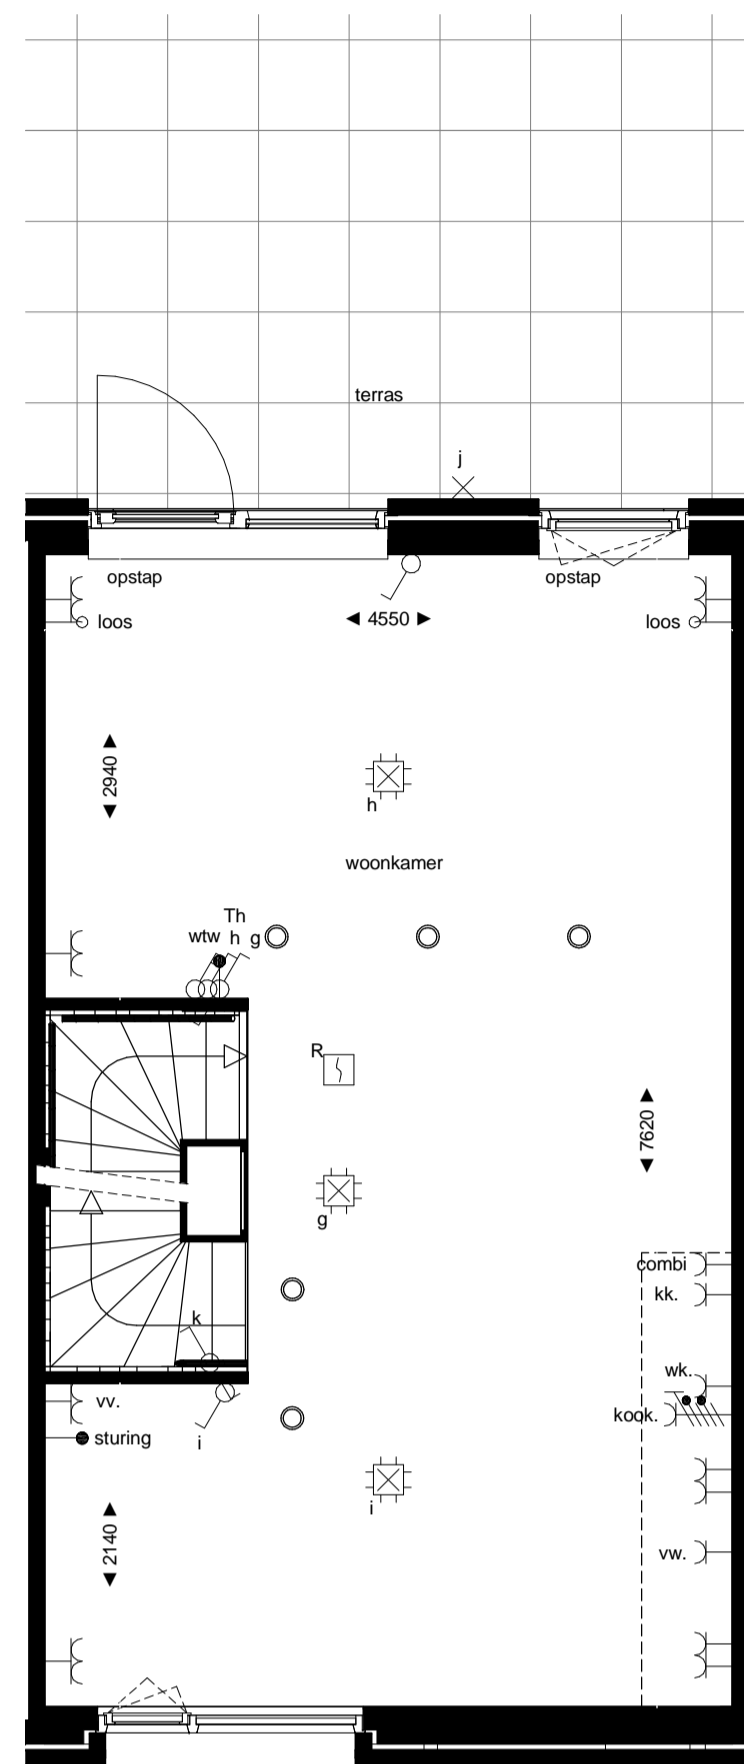

begane grond
1 : 50

1e verdieping
1 : 50

2e verdieping
1 : 50

3e verdieping
1 : 50

noordgevel
1 : 100

zuidgevel
1 : 100

doorsnede
1 : 100

RENOVOI

ELEKTRA

Symbol	Omschrijving	
	Aansluitpunt 1 fase, nul en beschermingscontact	
	Aansluitpunt licht	
	Aansluitpunt niet bedraad	
	Bel	
	Centraal aardpunt	
	Centraaldoos met lichtpunt	
	Drukknop	
	Melder, rook, optisch	
	Schakelaar, 1-polig	
	Schakelaar, 3-polig	
	ventiel ventilatie	
MATERIAAL GEVELKOZIJN		
	kozijn: aluminium	
	kozijn: hout	
	zonder kozijn: kunststof	