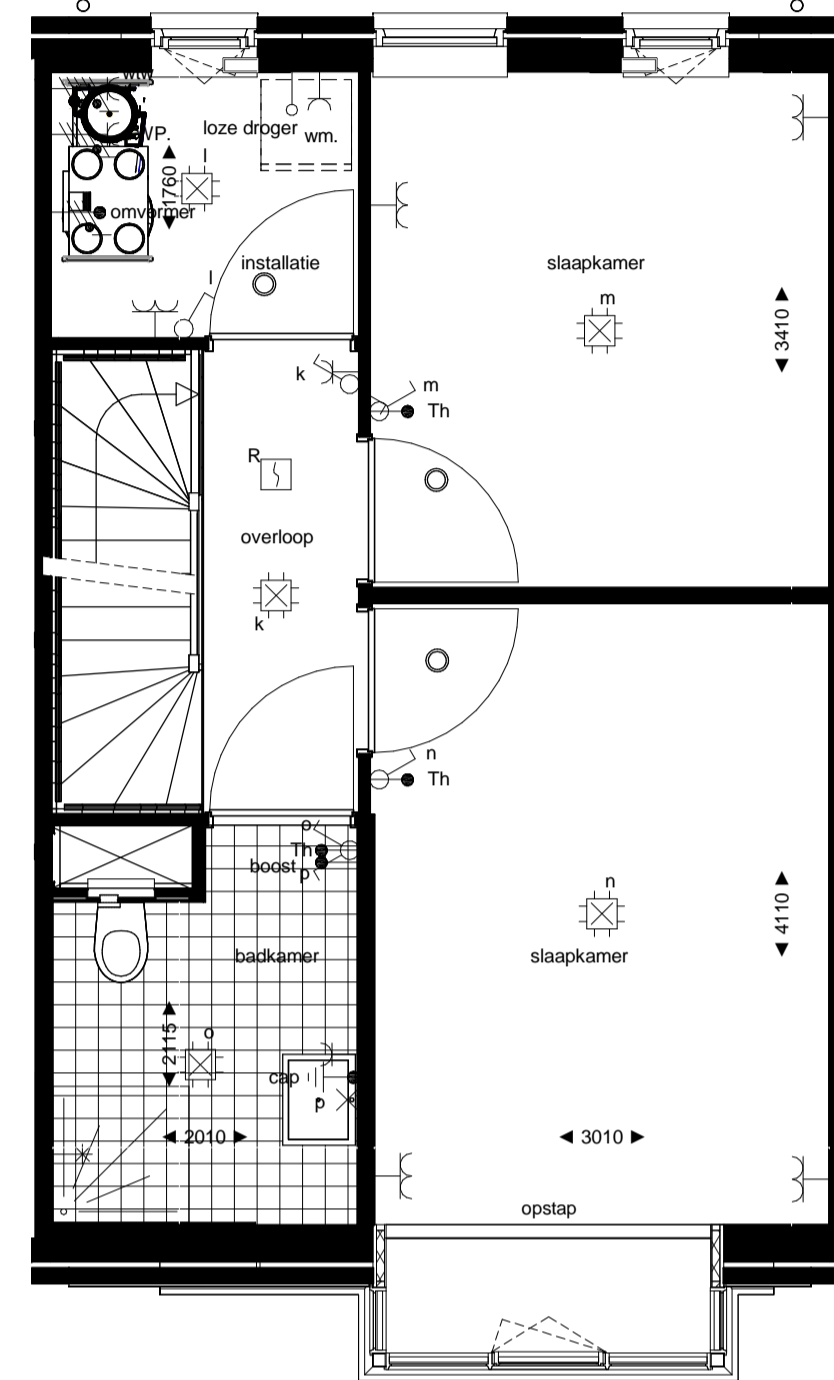

begane grond
1 : 50

1e verdieping
1 : 50

2e verdieping
1 : 50

noordgevel
1 : 100

zuidgevel
1 : 100

doorsnede
1 : 100

RENVOOI

ELEKTRA

Symbol	Omschrijving	
	Aansluitpunt 1 fase, nul en beschermingscontact	
	Aansluitpunt licht	
	Aansluitpunt niet bedraad	
	Bel	
	Centraal aardpunt	
	Centraaldoos met lichtpunt	
	Drukknop	
	Melder, rook, optisch	
	Schakelaar, 1-polig	
	Schakelaar, 3-polig	
	ventiel ventilatie	