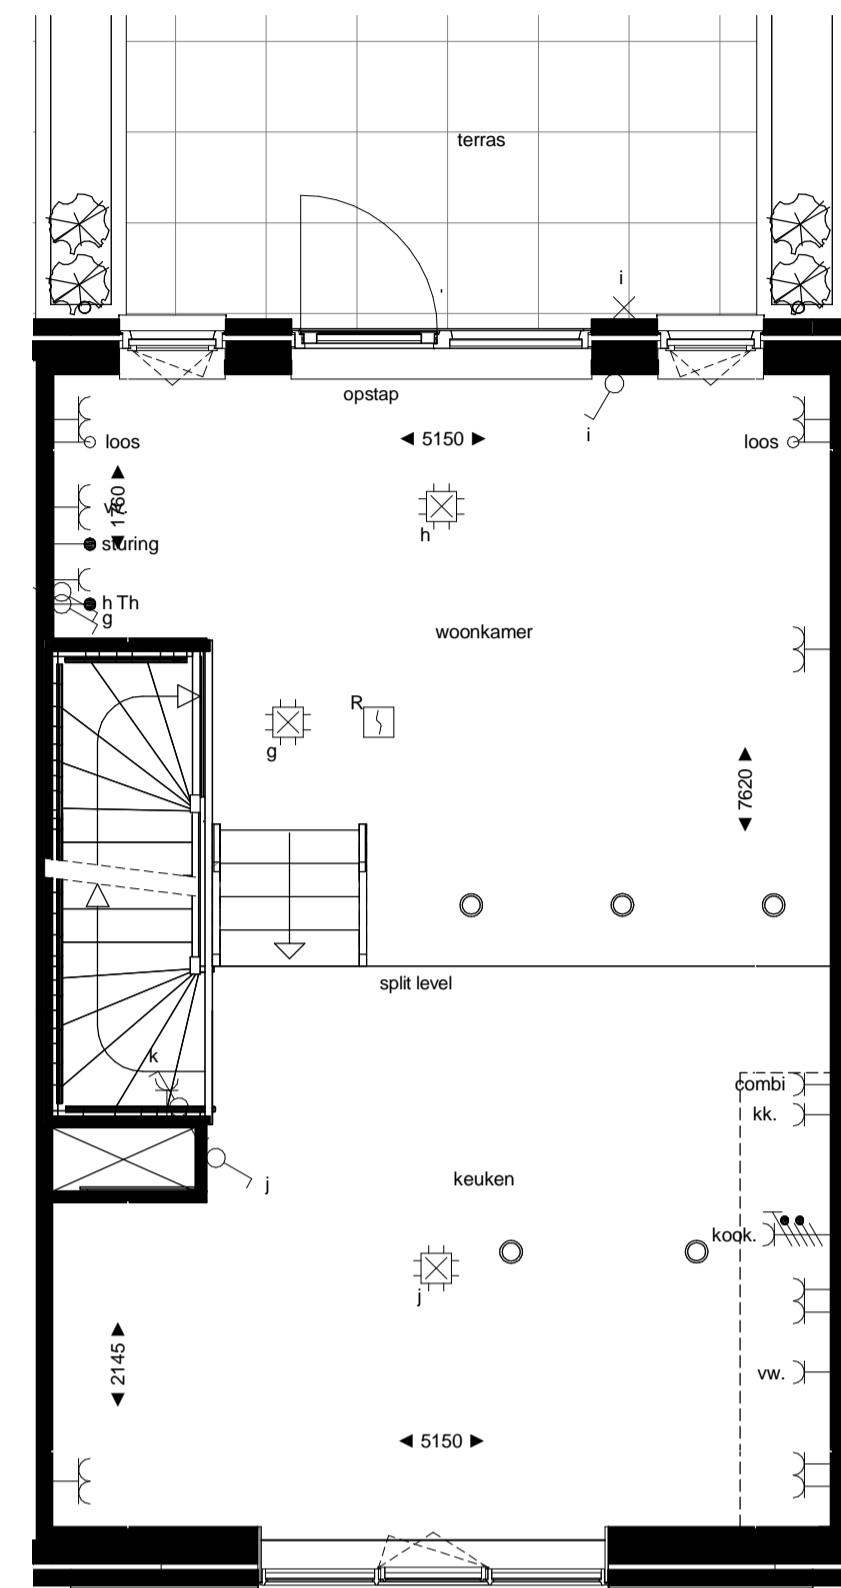

begane grond
1 : 50

1e verdieping
1 : 50

2e verdieping
1 : 50

noordgevel
1 : 100

zuidgevel
1 : 100

doorsnede
1 : 100

RENVOOI

ELEKTRA

Symbol	Omschrijving	
	Aansluitpunt 1 fase, nul en beschermingscontact	
	Aansluitpunt licht	
	Aansluitpunt niet bedraad	
	Bel	
	Centraal aardpunt	
	Centraaldoos met lichtpunt	
	Drukknop	
	Melder, rook, optisch	
	Schakelaar, 1-polig	
	Schakelaar, 3-polig	
	ventiel ventilatie	