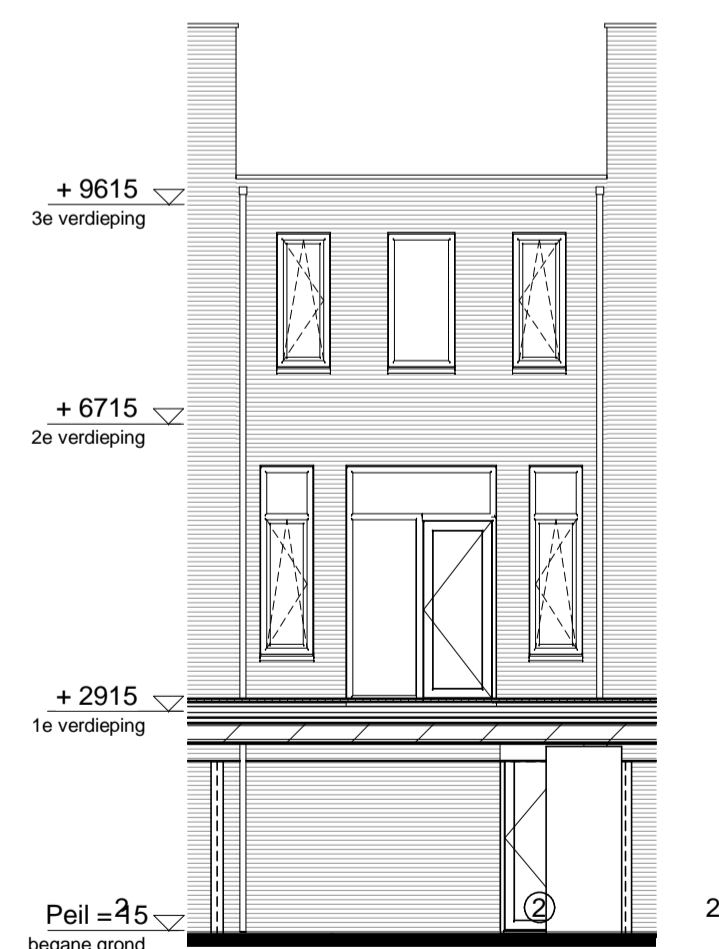

begane grond
1 : 50

1e verdieping
1 : 50

2e verdieping
1 : 50

noordgevel
1 : 100

zuidgevel
1 : 100

doorsnede
1 : 100

RENVOOI

ELEKTRA

Symbol	Omschrijving	
	Aansluitpunt 1 fase, nul en beschermingscontact	
	Aansluitpunt licht	
	Aansluitpunt niet bedraad	
	Bel	
	Centraal aardpunt	
	Centraaldoos met lichtpunt	
	Drukknop	
	Melder, rook, optisch	
	Schakelaar, 1-polig	
	Schakelaar, 3-polig	
	ventiel ventilatie	