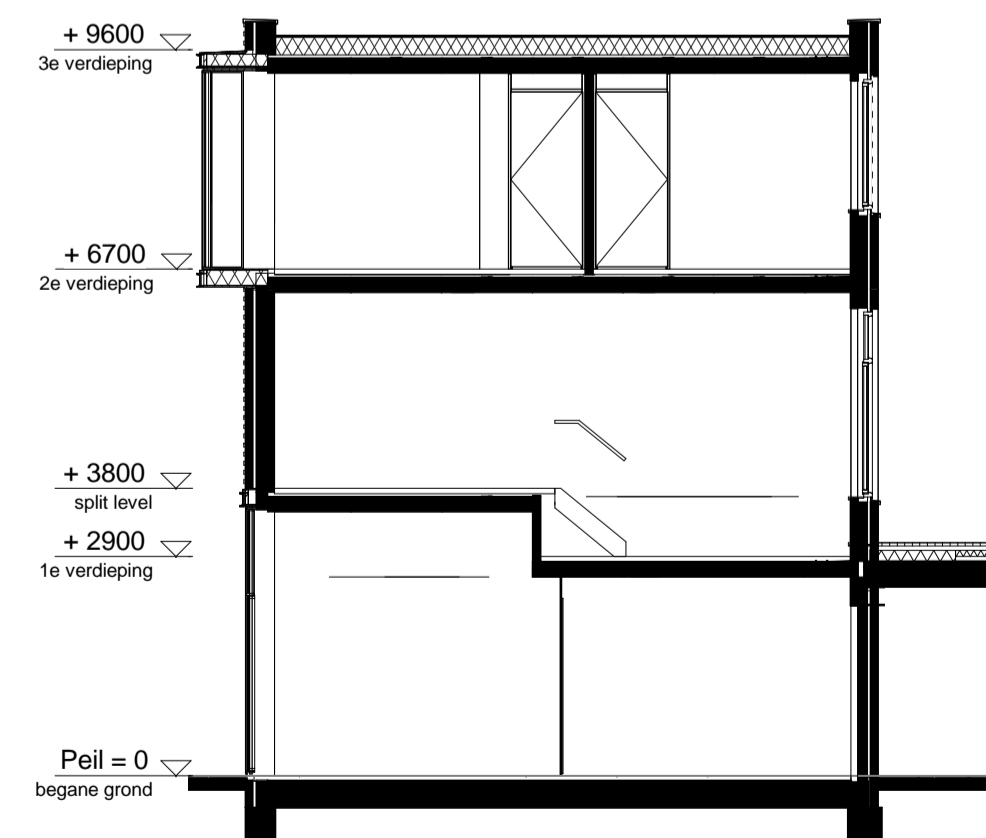

begane grond
1 : 50

1e verdieping
1 : 50

2e verdieping
1 : 50

noordgevel
1 : 100

zuidgevel
1 : 100

doorsnede
1 : 100

RENVOOI

ELEKTRA

Symbol	Omschrijving	
	Aansluitpunt 1 fase, nul en beschermingscontact	
	Aansluitpunt licht	
	Aansluitpunt niet bedraad	
	Bel	
	Centraal aardpunt	
	Centraaldoos met lichtpunt	
	Drukknop	
	Melder, rook, optisch	
	Schakelaar, 1-polig	
	Schakelaar, 3-polig	
	ventiel ventilatie	