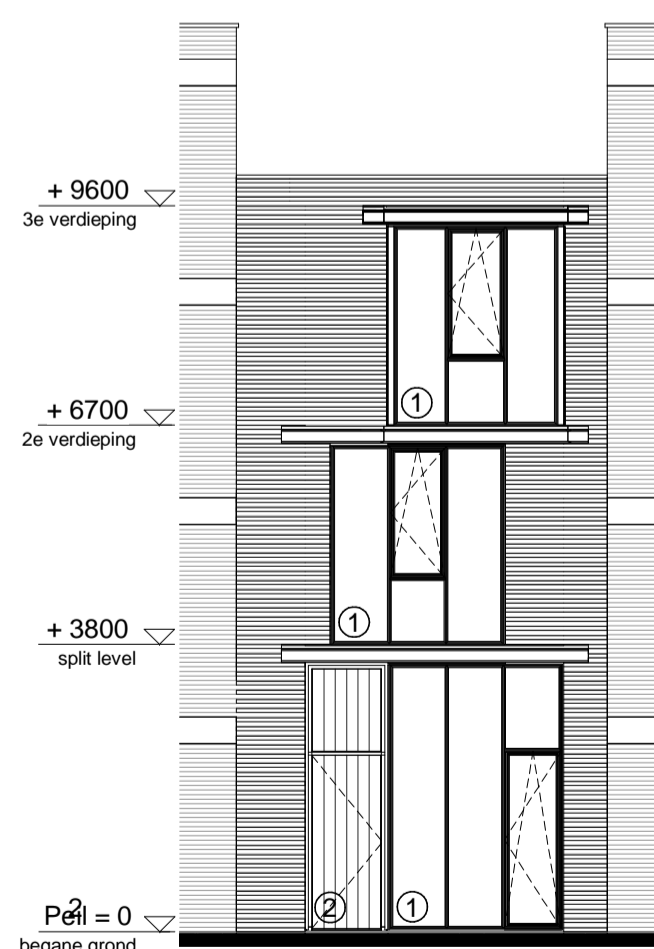

begane grond
1 : 50

1e verdieping
1 : 50

2e verdieping
1 : 50

noordgevel
1 : 100

zuidgevel
1 : 100

doorsnede
1 : 100

RENVOOI

ELEKTRA

Symbol	Omschrijving	
	Aansluitpunt 1 fase, nul en beschermingscontact	
	Aansluitpunt licht	
	Aansluitpunt niet bedraad	
	Bel	
	Centraal aardpunt	
	Centraaldoos met lichtpunt	
	Drukknop	
	Melder, rook, optisch	
	Schakelaar, 1-polig	
	Schakelaar, 3-polig	
	ventiel ventilatie	