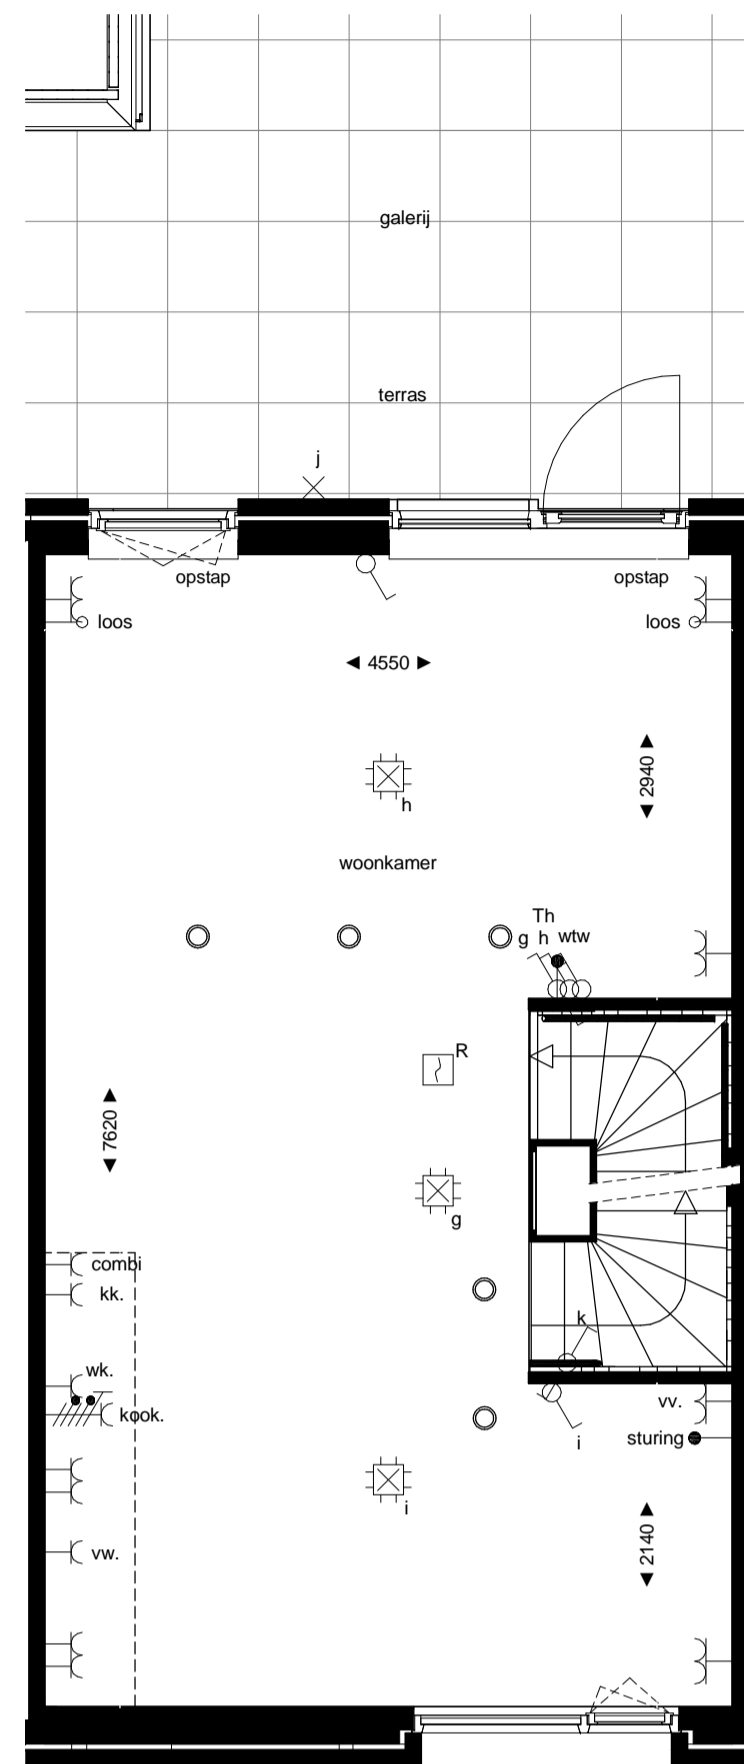

begane grond  
1 : 50

1e verdieping  
1 : 50

2e verdieping  
1 : 50

3e verdieping  
1 : 50

noordgevel  
1 : 100

zuidgevel  
1 : 100

doorsnede  
1 : 100

RENVOOI

ELEKTRA

Symbol	Omschrijving	
	Aansluitpunt 1 fase, nul en beschermingscontact	
	Aansluitpunt licht	
	Aansluitpunt niet bedraad	
	Bel	
	Centraal aardpunt	
	Centraaldoos met lichtpunt	
	Drukknop	
	Melder, rook, optisch	
	Schakelaar, 1-polig	
	Schakelaar, 3-polig	
	ventiel ventilatie	
<b>MATERIAAL GEVELKOZIJN</b>		
	kozijn: aluminium	
	kozijn: hout	
	zonder symbool	kozijn: kunststof

**Project** Meergeneratiewonen op Veemarkt in Utrecht  
**Bouwnummer** 13  
**Type** F  
 Indeling 1

**Datum** 7 april 2018  
**Schaal** 1:50 / 1:100  
**Formaat** A1

betekenis geven aan ruimte