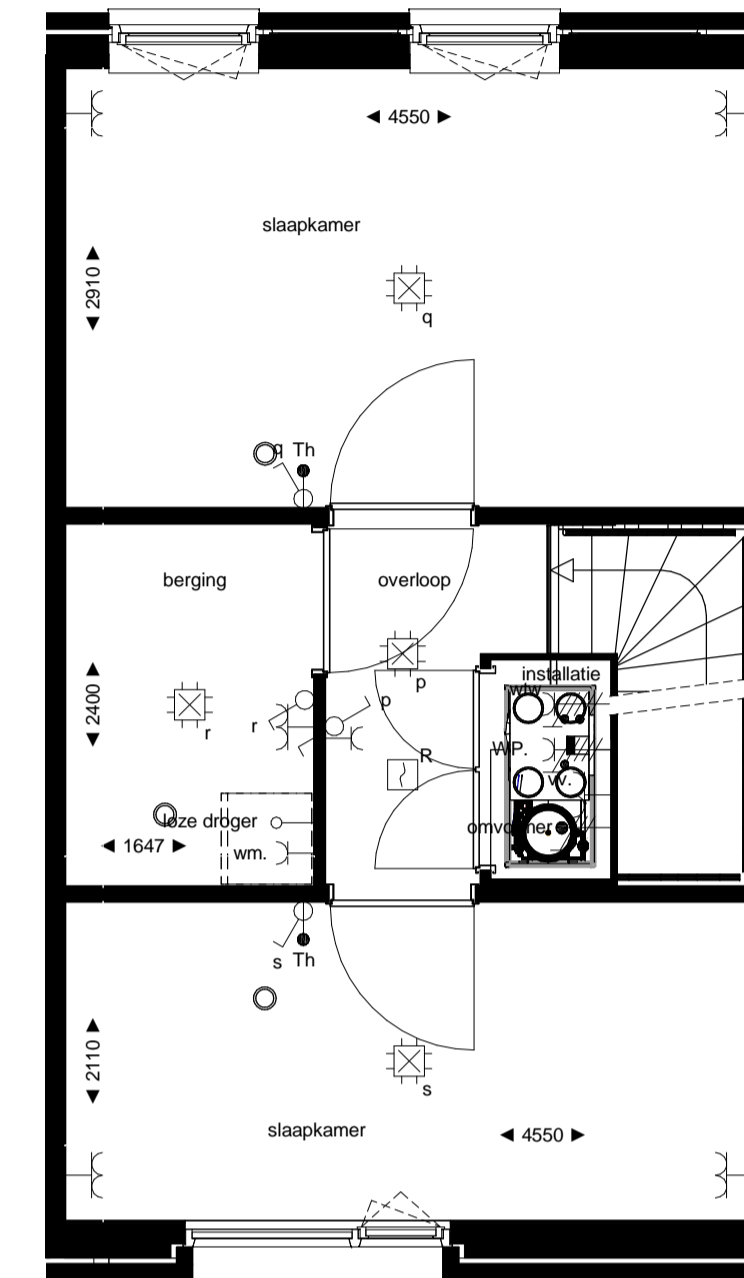

begane grond  
1 : 50

1e verdieping  
1 : 50

2e verdieping  
1 : 50

3e verdieping  
1 : 50

noordgevel  
1 : 100

zuidgevel  
1 : 100

doorsnede  
1 : 100

RENVOOI

ELEKTRA

Symbol	Omschrijving	
	Aansluitpunt 1 fase, nul en beschermingscontact	
	Aansluitpunt licht	
	Aansluitpunt niet bedraad	
	Bel	
	Centraal aardpunt	
	Centraaldoos met lichtpunt	
	Drukknop	
	Melder, rook, optisch	
	Schakelaar, 1-polig	
	Schakelaar, 3-polig	
	ventiel ventilatie	
<b>MATERIAAL GEVELKOZIJN</b>		
	kozijn: aluminium	
	kozijn: hout	
	zonder symbool	kozijn: kunststof

**Project** Meergeneratiewonen op Veemarkt in Utrecht  
**Bouwnummer** 13  
**Type** F  
 Indeling 1

**Datum** 7 april 2018  
**Schaal** 1:50 / 1:100  
**Formaat** A1

betekenis geven aan ruimte