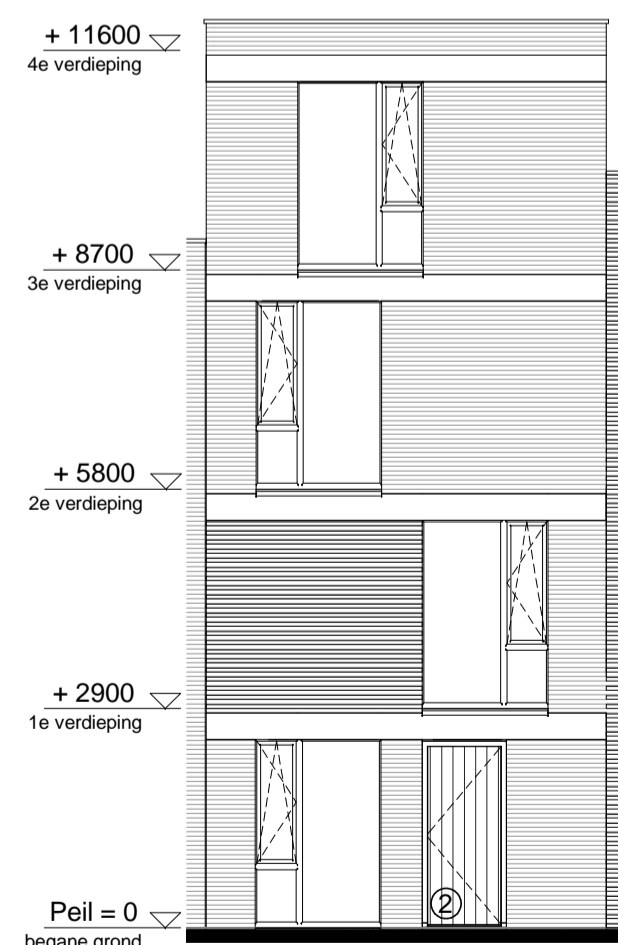

begane grond  
1 : 50

1e verdieping  
1 : 50

2e verdieping  
1 : 50

3e verdieping  
1 : 50

noordgevel  
1 : 100

zuidgevel  
1 : 100

doorsnede  
1 : 100

RENVOOI

ELEKTRA

Symbol	Omschrijving	
	Aansluitpunt 1 fase, nul en beschermingscontact	
	Aansluitpunt licht	
	Aansluitpunt niet bedraad	
	Bel	
	Centraal aardpunt	
	Centraaldoos met lichtpunt	
	Drukknop	
	Melder, rook, optisch	
	Schakelaar, 1-polig	
	Schakelaar, 3-polig	
	ventiel ventilatie	
<b>MATERIAAL GEVELKOZIJN</b>		
	kozijn: aluminium	
	kozijn: hout	
	zonder symbool	kozijn: kunststof

**Project** Meergeneratiewonen op Veemarkt in Utrecht  
**Bouwnummer** 13  
**Type** F  
 Indeling 1

**Datum** 7 april 2018  
**Schaal** 1:50 / 1:100  
**Formaat** A1

betekenis geven aan ruimte