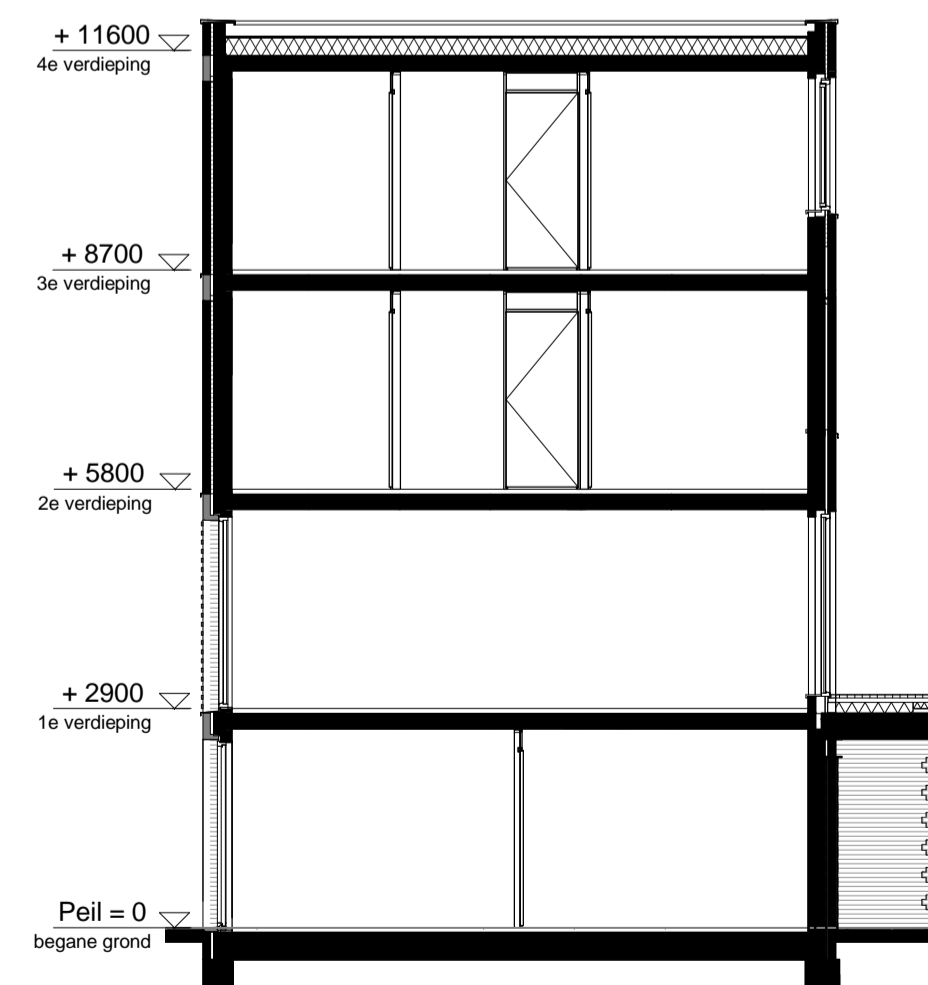

begane grond  
1 : 50

1e verdieping  
1 : 50

2e verdieping  
1 : 50

3e verdieping  
1 : 50

noordgevel  
1 : 100

zuidgevel  
1 : 100

doorsnede  
1 : 100

RENVOOI

ELEKTRA

Symbol	Omschrijving	
	Aansluitpunt 1 fase, nul en beschermingscontact	
	Aansluitpunt licht	
	Aansluitpunt niet bedraad	
	Bel	
	Centraal aardpunt	
	Centraaldoos met lichtpunt	
	Drukknop	
	Melder, rook, optisch	
	Schakelaar, 1-polig	
	Schakelaar, 3-polig	
	ventiel ventilatie	
<b>MATERIAAL GEVELKOZIJN</b>		
	kozijn: aluminium	
	kozijn: hout	
	zonder symbool	kozijn: kunststof

**Project** Meergeneratiewonen op Veemarkt in Utrecht  
**Bouwnummer** 13  
**Type** F  
 Indeling 1

**Datum** 7 april 2018  
**Schaal** 1:50 / 1:100  
**Formaat** A1

betekenis geven aan ruimte