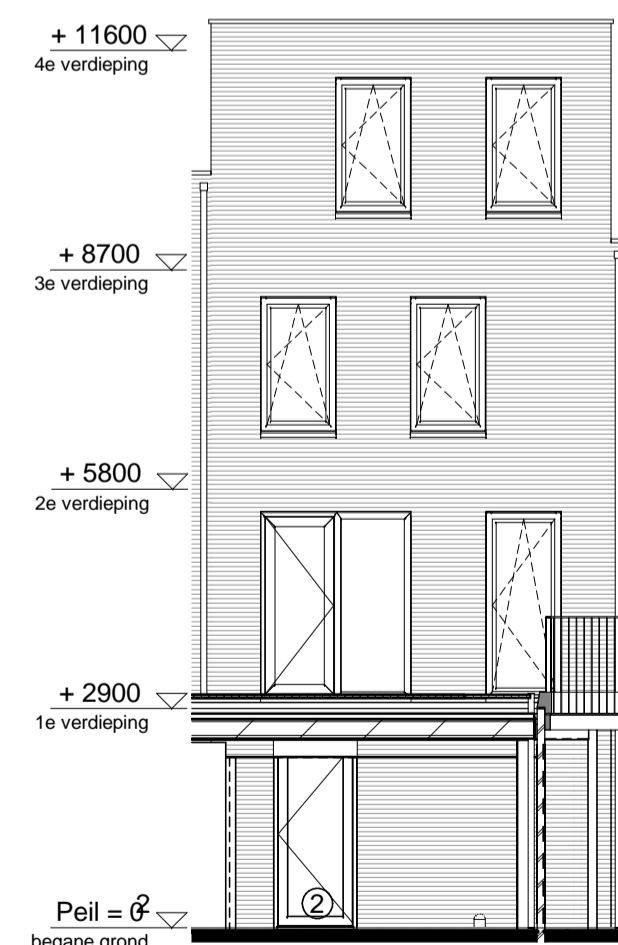

begane grond  
1 : 50

1e verdieping  
1 : 50

2e verdieping  
1 : 50

3e verdieping  
1 : 50

noordgevel  
1 : 100

zuidgevel  
1 : 100

doorsnede  
1 : 100

RENVOOI

ELEKTRA

Symbol	Omschrijving	
	Aansluitpunt 1 fase, nul en beschermingscontact	
	Aansluitpunt licht	
	Aansluitpunt niet bedraad	
	Bel	
	Centraal aardpunt	
	Centraaldoos met lichtpunt	
	Drukknop	
	Melder, rook, optisch	
	Schakelaar, 1-polig	
	Schakelaar, 3-polig	
	ventiel ventilatie	
<b>MATERIAAL GEVELKOZIJN</b>		
	kozijn: aluminium	
	kozijn: hout	
	zonder symbool	kozijn: kunststof

**Project** Meergeneratiewonen op Veemarkt in Utrecht  
**Bouwnummer** 13  
**Type** F  
 Indeling 1

**Datum** 7 april 2018  
**Schaal** 1:50 / 1:100  
**Formaat** A1

betekenis geven aan ruimte