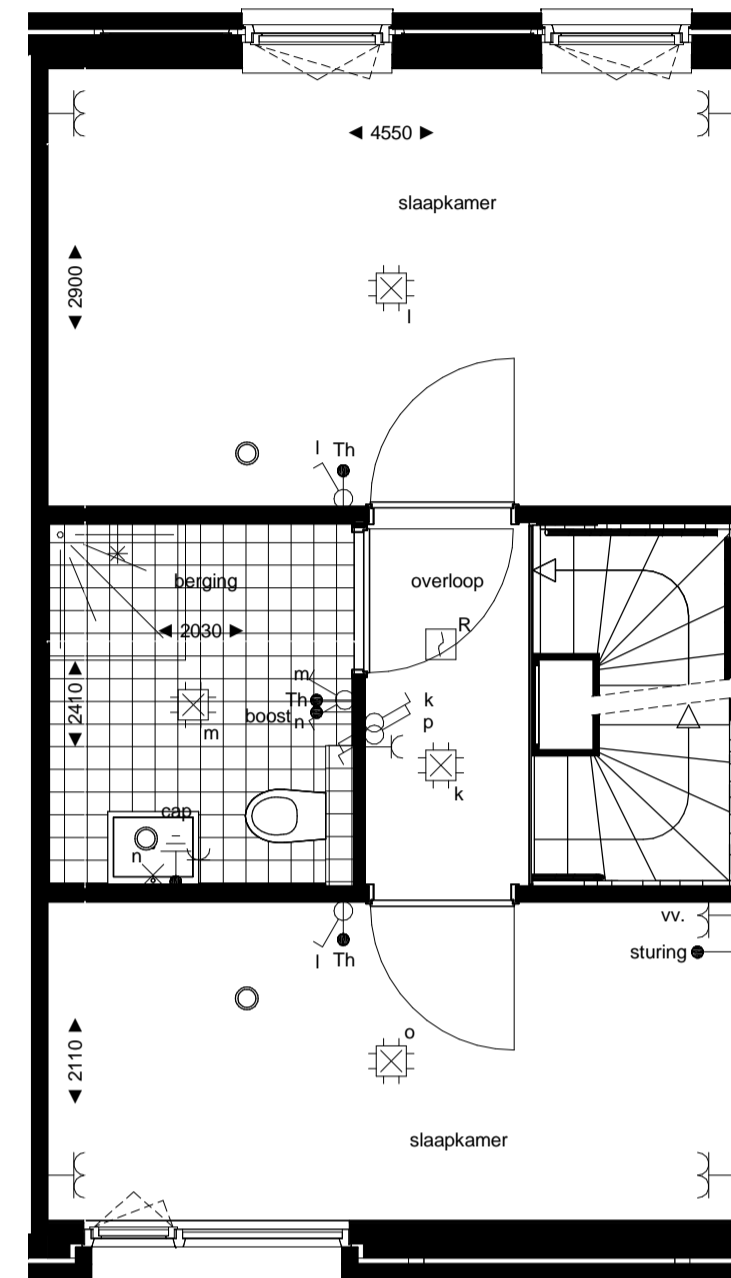

begane grond  
1 : 50

1e verdieping  
1 : 50

2e verdieping  
1 : 50

3e verdieping  
1 : 50

noordgevel  
1 : 100

zuidgevel  
1 : 100

doorsnede  
1 : 100

RENVOOI

ELEKTRA

Symbol	Omschrijving	
	Aansluitpunt 1 fase, nul en beschermingscontact	
	Aansluitpunt licht	
	Aansluitpunt niet bedraad	
	Bel	
	Centraal aardpunt	
	Centraaldoos met lichtpunt	
	Drukknop	
	Melder, rook, optisch	
	Schakelaar, 1-polig	
	Schakelaar, 3-polig	
	ventiel ventilatie	
<b>MATERIAAL GEVELKOZIJN</b>		
	kozijn: aluminium	
	kozijn: hout	
	zonder symbool	kozijn: kunststof