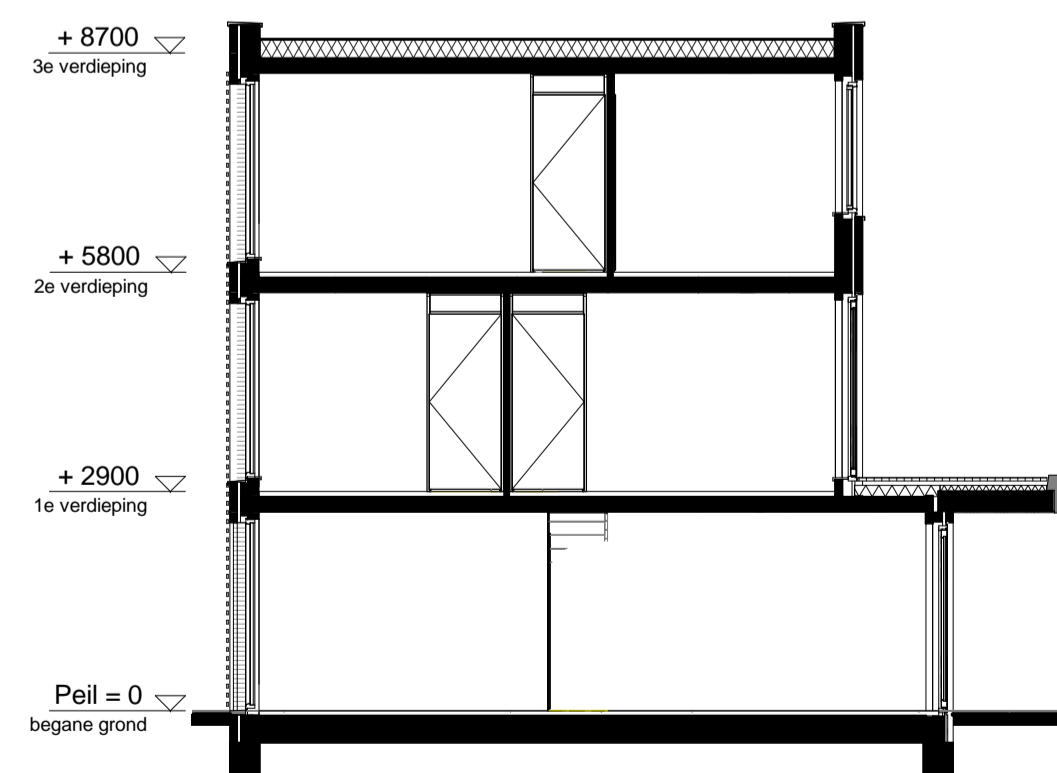

begane grond  
1 : 50

1e verdieping  
1 : 50

2e verdieping  
1 : 50

noordgevel  
1 : 100

zuidgevel  
1 : 100

doorsnede  
1 : 100

RENVOOI

ELEKTRA

Symbol	Omschrijving	
	Aansluitpunt 1 fase, nul en beschermingscontact	Schakelaar, serie-
	Aansluitpunt licht	Schakelaar, wissel-
	Aansluitpunt niet bedraad	Thermostaatleiding, bedraad
	Bel	Wandcontactdoos 1-voudig met beschermingscontact
	Centraal aardpunt	Wandcontactdoos 2-voudig met beschermingscontact
	Centraaldoos met lichtpunt	Wandcontactdoos 2-voudig met beschermingscontact in 1 ovale inbouwdoos
	Drukknop	Wandcontactdoos 2-voudig met beschermingscontact in 2 inbouwdozen
	Melder, rook, optisch	Wandcontactdoos 3 fasen, nul en beschermingscontact
	Schakelaar, 1-polig	Wandcontactdoos, perilex
	Schakelaar, 3-polig	
	ventiel ventilatie	