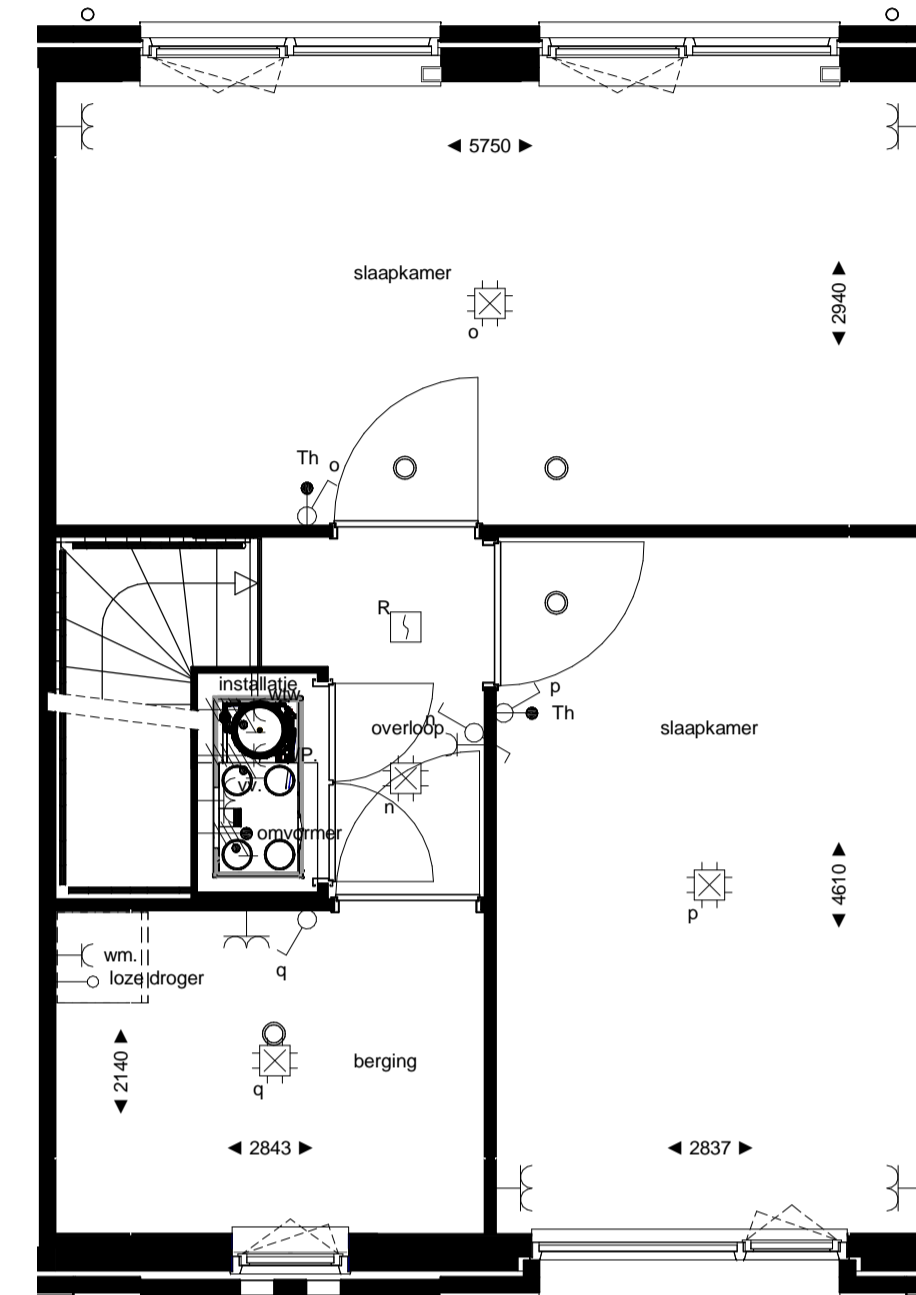

begane grond  
1 : 50

1e verdieping  
1 : 50

2e verdieping  
1 : 50

noordgevel  
1 : 100

zuidgevel  
1 : 100

doorsnede  
1 : 100

RENVOOI

ELEKTRA

Symbol	Omschrijving	
	Aansluitpunt 1 fase, nul en beschermingscontact	Schakelaar, serie-
	Aansluitpunt licht	Schakelaar, wissel-
	Aansluitpunt niet bedraad	Thermostaatleiding, bedraad
	Bel	Wandcontactdoos 1-voudig met beschermingscontact
	Centraal aardpunt	Wandcontactdoos 2-voudig met beschermingscontact
	Centraaldoos met lichtpunt	Wandcontactdoos 2-voudig met beschermingscontact in 1 ovale inbouwdoos
	Drukknop	Wandcontactdoos 2-voudig met beschermingscontact in 2 inbouwdozen
	Melder, rook, optisch	Wandcontactdoos 3 fasen, nul en beschermingscontact
	Schakelaar, 1-polig	Wandcontactdoos, perilex
	Schakelaar, 3-polig	
	ventiel ventilatie	