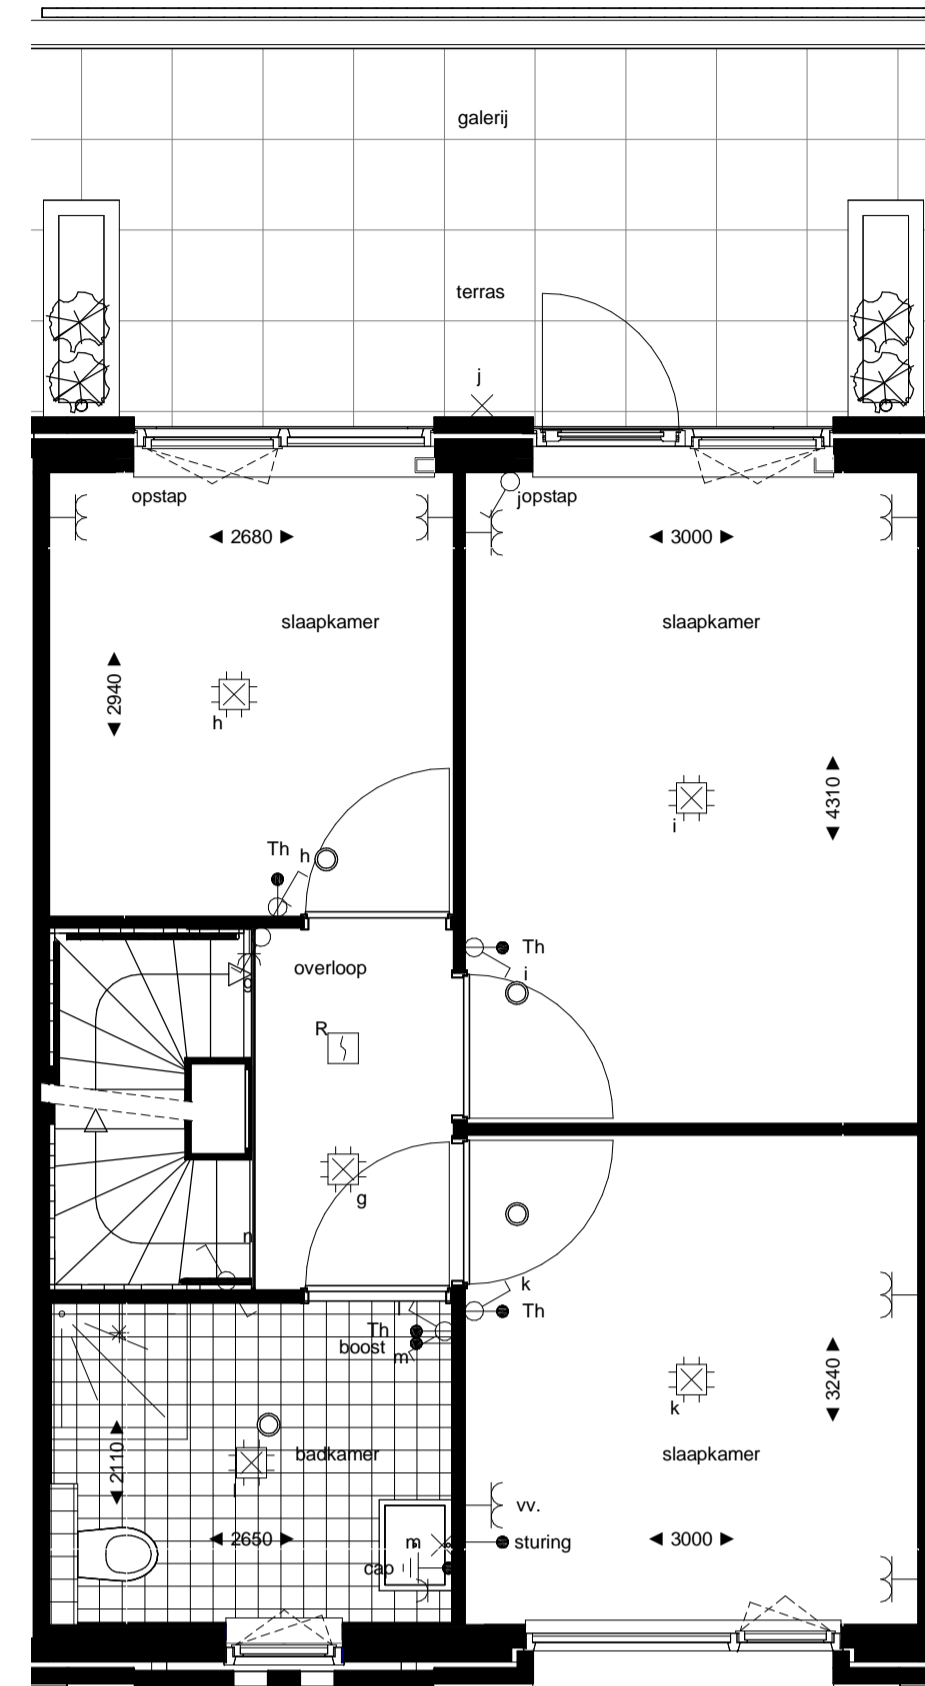

begane grond  
1 : 50

1e verdieping  
1 : 50

2e verdieping  
1 : 50

noordgevel  
1 : 100

zuidgevel  
1 : 100

doorsnede  
1 : 100

RENVOOI

ELEKTRA

Symbol	Omschrijving	
	Aansluitpunt 1 fase, nul en beschermingscontact	Schakelaar, serie-
	Aansluitpunt licht	Schakelaar, wissel-
	Aansluitpunt niet bedraad	Thermostaatleiding, bedraad
	Bel	Wandcontactdoos 1-voudig met beschermingscontact
	Centraal aardpunt	Wandcontactdoos 2-voudig met beschermingscontact
	Centraaldoos met lichtpunt	Wandcontactdoos 2-voudig met beschermingscontact in 1 ovale inbouwdoos
	Drukknop	Wandcontactdoos 2-voudig met beschermingscontact in 2 inbouwdozen
	Melder, rook, optisch	Wandcontactdoos 3 fasen, nul en beschermingscontact
	Schakelaar, 1-polig	Wandcontactdoos, perilex
	Schakelaar, 3-polig	
	ventiel ventilatie	