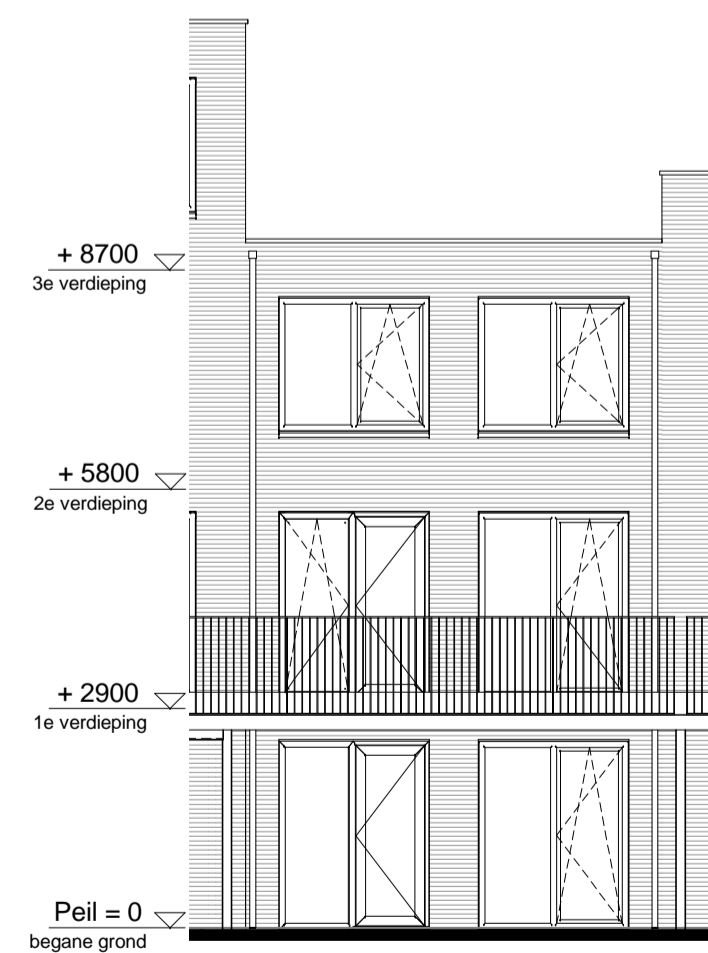

begane grond  
1 : 50

1e verdieping  
1 : 50

2e verdieping  
1 : 50

noordgevel  
1 : 100

zuidgevel  
1 : 100

doorsnede  
1 : 100

RENVOOI

ELEKTRA

Symbol	Omschrijving	
	Aansluitpunt 1 fase, nul en beschermingscontact	Schakelaar, serie-
	Aansluitpunt licht	Schakelaar, wissel-
	Aansluitpunt niet bedraad	Thermostaatleiding, bedraad
	Bel	Wandcontactdoos 1-voudig met beschermingscontact
	Centraal aardpunt	Wandcontactdoos 2-voudig met beschermingscontact
	Centraaldoos met lichtpunt	Wandcontactdoos 2-voudig met beschermingscontact in 1 ovale inbouwdoos
	Drukknop	Wandcontactdoos 2-voudig met beschermingscontact in 2 inbouwdozen
	Melder, rook, optisch	Wandcontactdoos 3 fasen, nul en beschermingscontact
	Schakelaar, 1-polig	Wandcontactdoos, perilex
	Schakelaar, 3-polig	
	ventiel ventilatie	