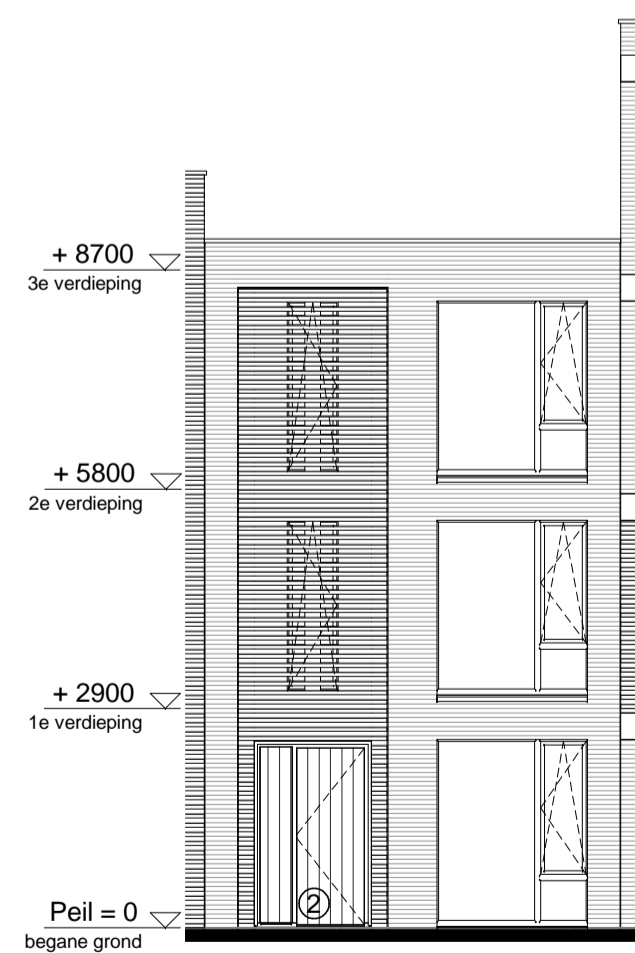

begane grond  
1 : 50

1e verdieping  
1 : 50

2e verdieping  
1 : 50

noordgevel  
1 : 100

zuidgevel  
1 : 100

doorsnede  
1 : 100

RENVOOI

ELEKTRA

Symbol	Omschrijving	
	Aansluitpunt 1 fase, nul en beschermingscontact	Schakelaar, serie-
	Aansluitpunt licht	Schakelaar, wissel-
	Aansluitpunt niet bedraad	Thermostaatleiding, bedraad
	Bel	Wandcontactdoos 1-voudig met beschermingscontact
	Centraal aardpunt	Wandcontactdoos 2-voudig met beschermingscontact
	Centraaldoos met lichtpunt	Wandcontactdoos 2-voudig met beschermingscontact in 1 ovale inbouwdoos
	Drukknop	Wandcontactdoos 2-voudig met beschermingscontact in 2 inbouwdozen
	Melder, rook, optisch	Wandcontactdoos 3 fasen, nul en beschermingscontact
	Schakelaar, 1-polig	Wandcontactdoos, perilex
	Schakelaar, 3-polig	
	ventiel ventilatie	