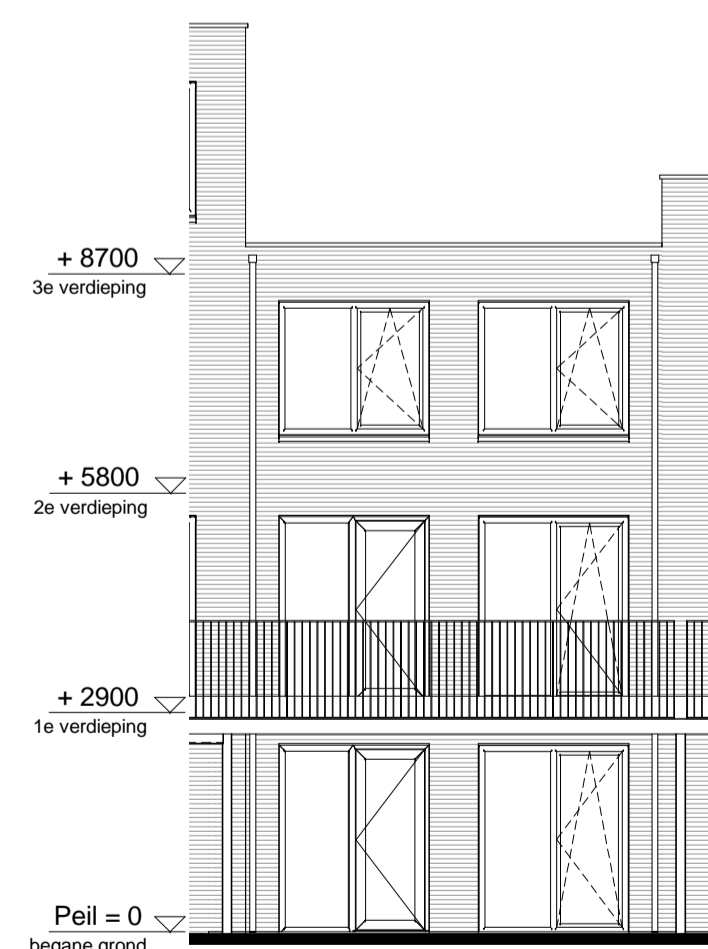

begane grond  
1 : 50

1e verdieping  
1 : 50

2e verdieping  
1 : 50

noordgevel  
1 : 100

zuidgevel  
1 : 100

doorsnede  
1 : 100

RENVOOI

ELEKTRA

Symbol	Omschrijving	
	Aansluitpunt 1 fase, nul en beschermingscontact	
	Aansluitpunt licht	
	Aansluitpunt niet bedraad	
	Bel	
	Centraal aardpunt	
	Centraaldoos met lichtpunt	
	Drukknop	
	Melder, rook, optisch	
	Schakelaar, 1-polig	
	Schakelaar, 3-polig	
	ventiel ventilatie	
<b>MATERIAAL GEVELKOZIJN</b>		
	kozijn: aluminium	
	kozijn: hout	
	zonder symbool	kozijn: kunststof

**Project** Meergeneratiewonen op Veemarkt in Utrecht  
**Bouwnummer** 14  
**Type** B  
 Indeling 2

**Datum** 7 april 2018  
**Schaal** 1:50 / 1:100  
**Formaat** A1