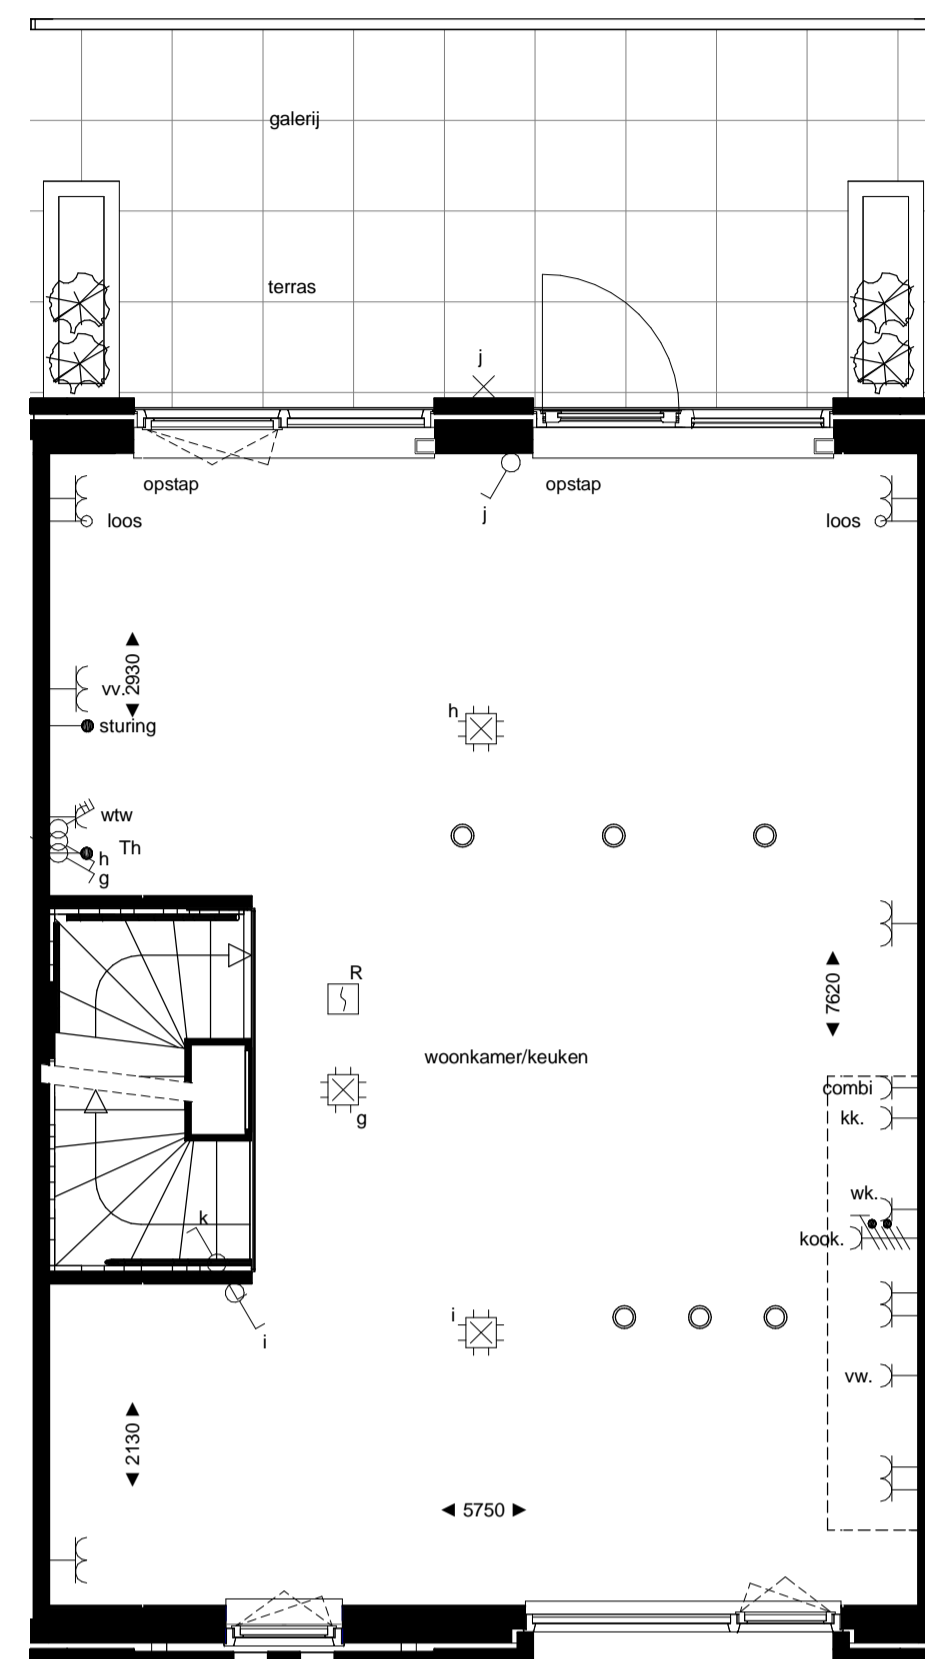

begane grond  
1 : 50

1e verdieping  
1 : 50

2e verdieping  
1 : 50

noordgevel  
1 : 100

zuidgevel  
1 : 100

doorsnede  
1 : 100

RENVOOI

ELEKTRA

Symbol	Omschrijving	
	Aansluitpunt 1 fase, nul en beschermingscontact	
	Aansluitpunt licht	
	Aansluitpunt niet bedraad	
	Bel	
	Centraal aardpunt	
	Centraaldoos met lichtpunt	
	Drukknop	
	Melder, rook, optisch	
	Schakelaar, 1-polig	
	Schakelaar, 3-polig	
	ventiel ventilatie	
<b>MATERIAAL GEVELKOZIJN</b>		
	kozijn: aluminium	
	kozijn: hout	
	zonder symbool	kozijn: kunststof