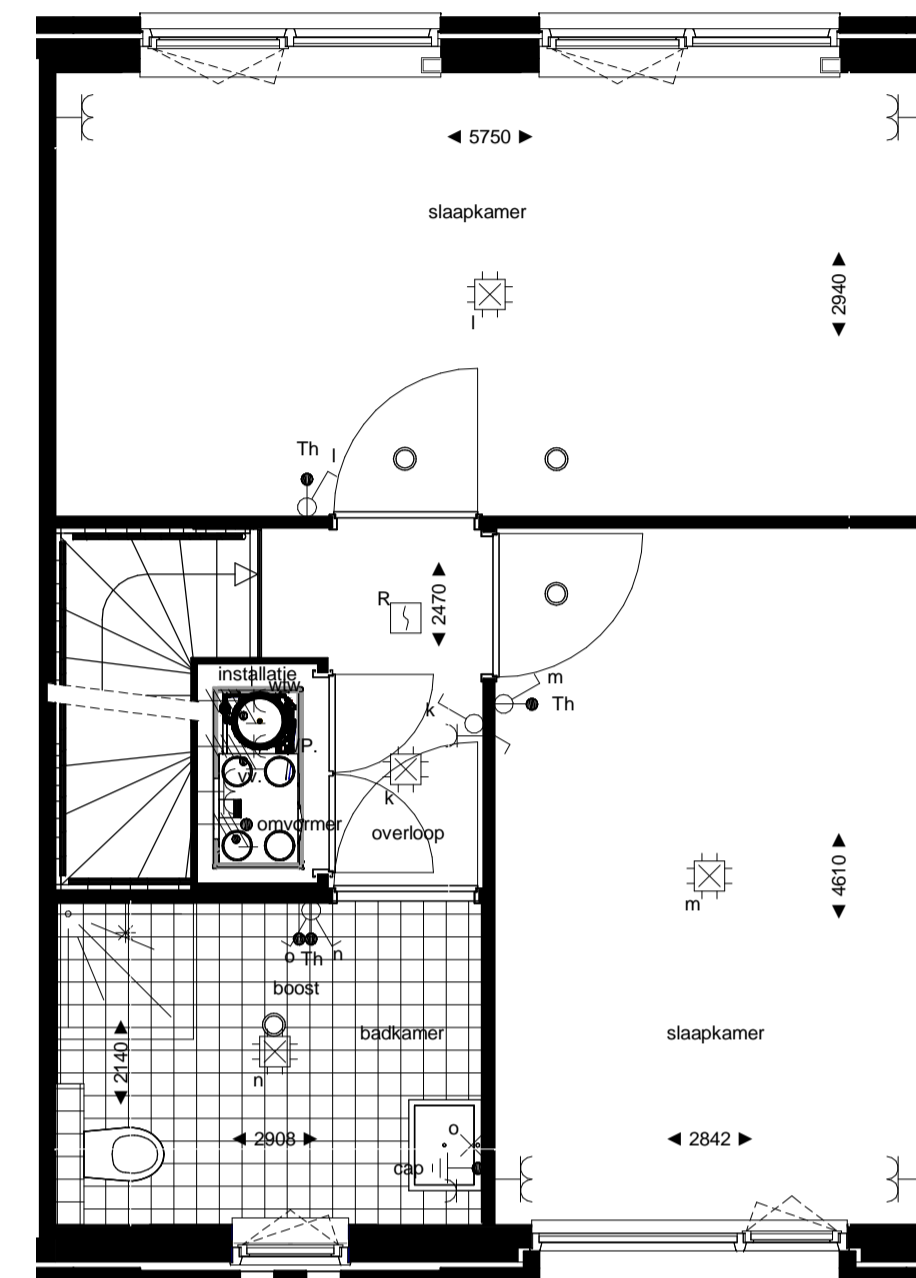

begane grond  
1 : 50

1e verdieping  
1 : 50

2e verdieping  
1 : 50

noordgevel  
1 : 100

zuidgevel  
1 : 100

doorsnede  
1 : 100

RENVOOI

ELEKTRA

Symbol	Omschrijving	
	Aansluitpunt 1 fase, nul en beschermingscontact	
	Aansluitpunt licht	
	Aansluitpunt niet bedraad	
	Bel	
	Centraal aardpunt	
	Centraaldoos met lichtpunt	
	Drukknop	
	Melder, rook, optisch	
	Schakelaar, 1-polig	
	Schakelaar, 3-polig	
	ventiel ventilatie	
<b>MATERIAAL GEVELKOZIJN</b>		
	kozijn: aluminium	
	kozijn: hout	
	zonder symbool	kozijn: kunststof