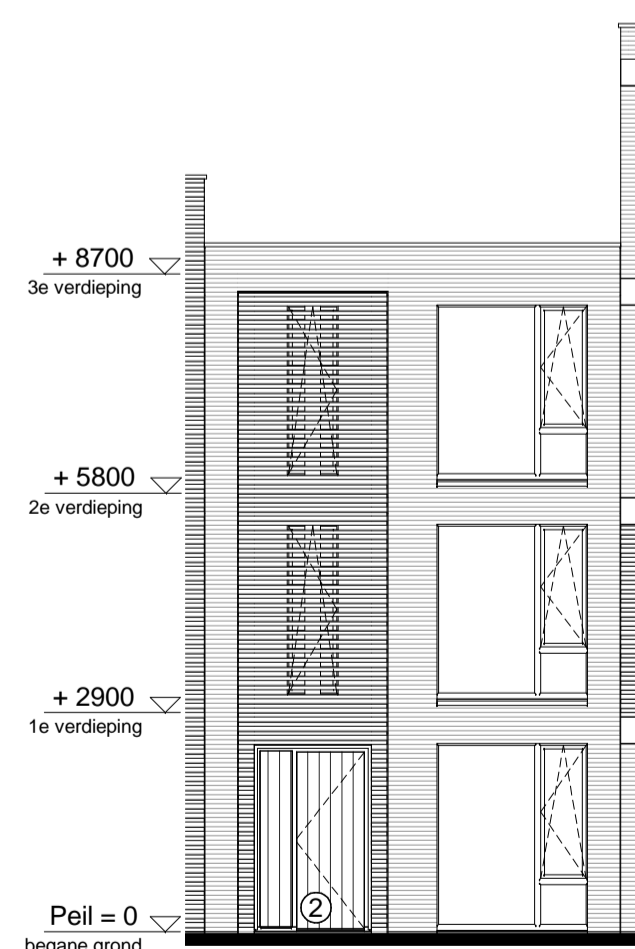

begane grond  
1 : 50

1e verdieping  
1 : 50

2e verdieping  
1 : 50

noordgevel  
1 : 100

zuidgevel  
1 : 100

doorsnede  
1 : 100

RENVOOI

ELEKTRA

Symbol	Omschrijving	
	Aansluitpunt 1 fase, nul en beschermingscontact	
	Aansluitpunt licht	
	Aansluitpunt niet bedraad	
	Bel	
	Centraal aardpunt	
	Centraaldoos met lichtpunt	
	Drukknop	
	Melder, rook, optisch	
	Schakelaar, 1-polig	
	Schakelaar, 3-polig	
	ventiel ventilatie	
<b>MATERIAAL GEVELKOZIJN</b>		
	kozijn: aluminium	
	kozijn: hout	
	zonder symbool	kozijn: kunststof

**Project** Meergeneratiewonen op Veemarkt in Utrecht  
**Bouwnummer** 14  
**Type** B  
 Indeling 2

**Datum** 7 april 2018  
**Schaal** 1:50 / 1:100  
**Formaat** A1