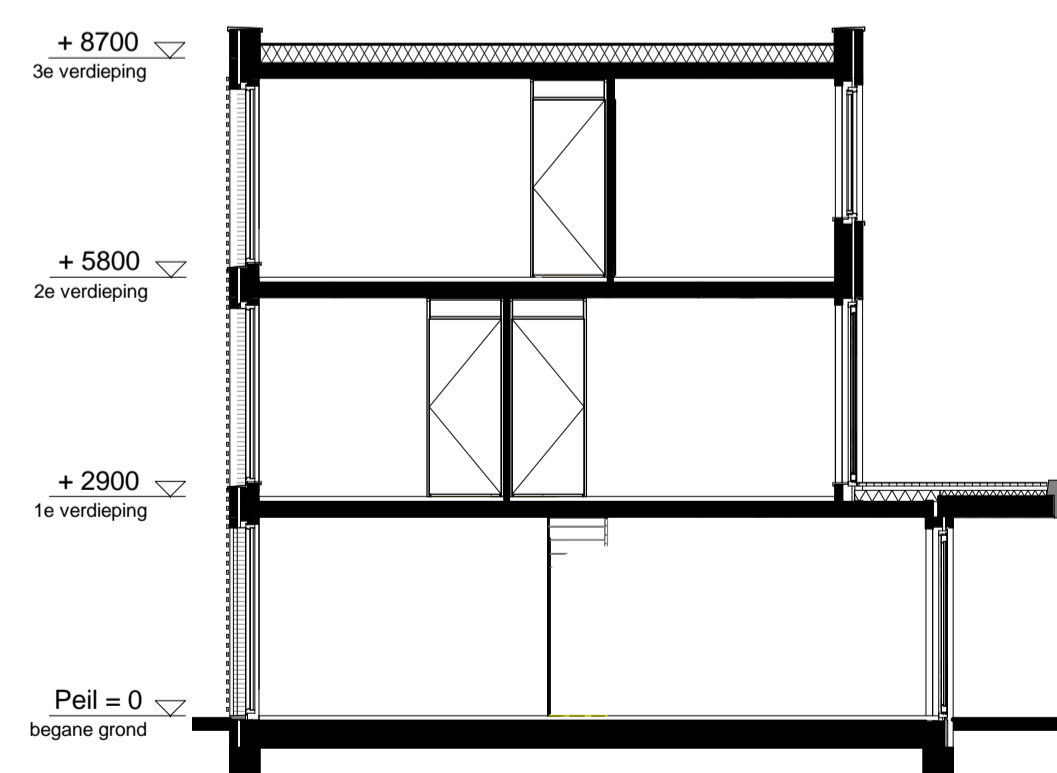

begane grond  
1 : 50

1e verdieping  
1 : 50

2e verdieping  
1 : 50

noordgevel  
1 : 100

zuidgevel  
1 : 100

doorsnede  
1 : 100

RENVOOI

ELEKTRA

Symbol	Omschrijving	
	Aansluitpunt 1 fase, nul en beschermingscontact	
	Aansluitpunt licht	
	Aansluitpunt niet bedraad	
	Bel	
	Centraal aardpunt	
	Centraaldoos met lichtpunt	
	Drukknop	
	Melder, rook, optisch	
	Schakelaar, 1-polig	
	Schakelaar, 3-polig	
	ventiel ventilatie	
<b>MATERIAAL GEVELKOZIJN</b>		
	kozijn: aluminium	
	kozijn: hout	
	zonder symbool	kozijn: kunststof

**Project** Meergeneratiewonen op Veemarkt in Utrecht  
**Bouwnummer** 14  
**Type** B  
 Indeling 2

**Datum** 7 april 2018  
**Schaal** 1:50 / 1:100  
**Formaat** A1