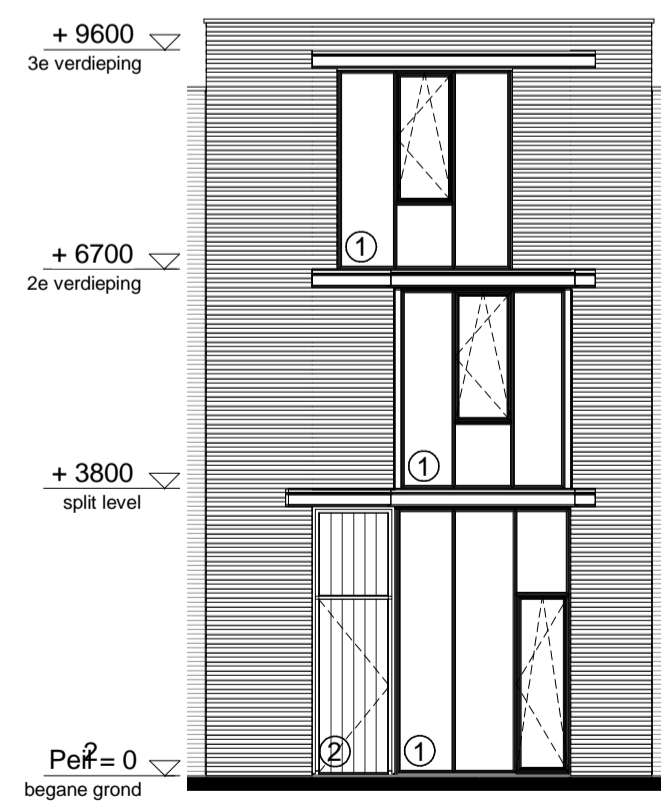

begane grond
1 : 50

1e verdieping
1 : 50

2e verdieping
1 : 50

noordgevel
1 : 100

zuidgevel
1 : 100

doorsnede
1 : 100

RENOVOI

ELEKTRA

Symbol	Omschrijving	
	Aansluitpunt 1 fase, nul en beschermingscontact	
	Aansluitpunt licht	
	Aansluitpunt niet bedraad	
	Bel	
	Centraal aardpunt	
	Centraaldoos met lichtpunt	
	Druknop	
	Melder, rook, optisch	
	Schakelaar, 1-polig	
	Schakelaar, 3-polig	
	ventiel ventilatie	

betekenis geven aan ruimte