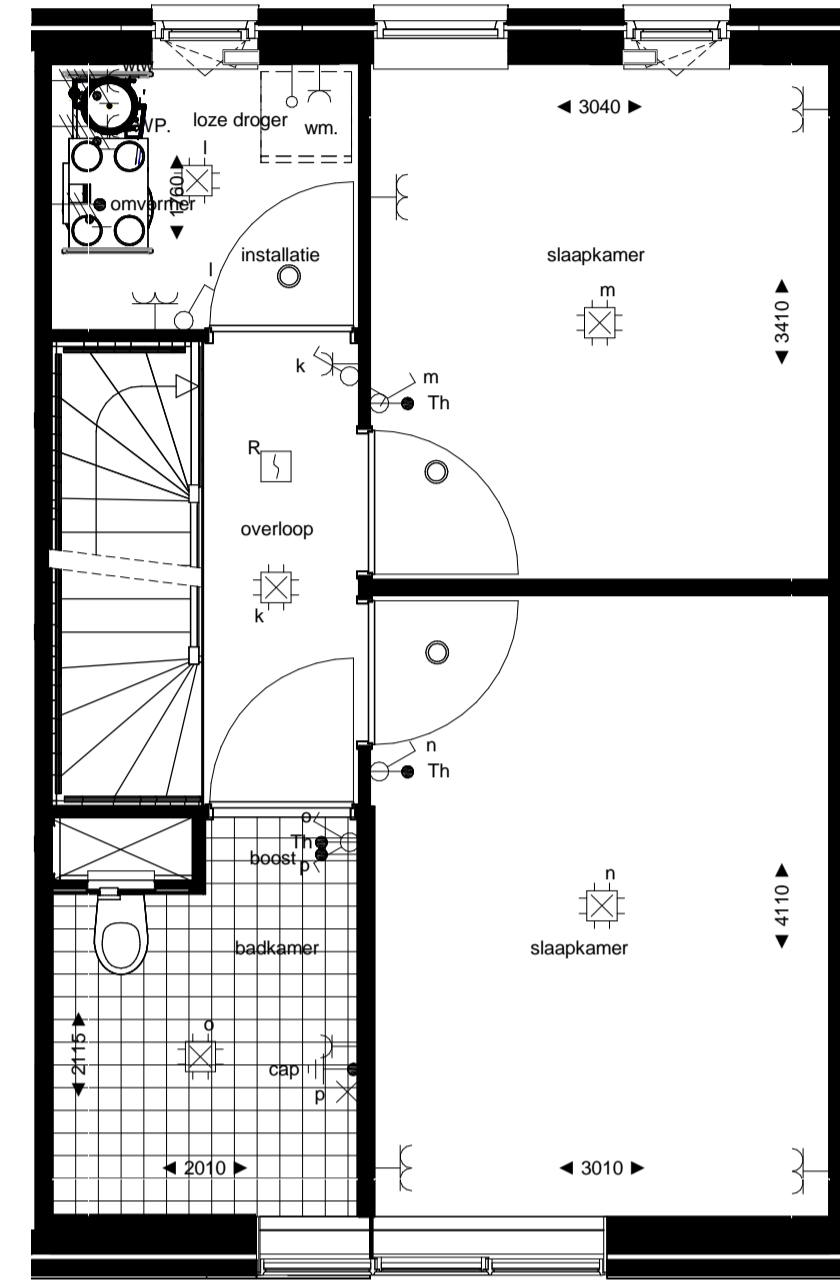

begane grond
1 : 50

1e verdieping
1 : 50

2e verdieping
1 : 50

noordgevel
1 : 100

zuidgevel
1 : 100

doorsnede
1 : 100

RENOVOI

ELEKTRA

Symbol	Omschrijving	
	Aansluitpunt 1 fase, nul en beschermingscontact	
	Aansluitpunt licht	
	Aansluitpunt niet bedraad	
	Bel	
	Centraal aardpunt	
	Centraaldoos met lichtpunt	
	Druknop	
	Melder, rook, optisch	
	Schakelaar, 1-polig	
	Schakelaar, 3-polig	
	ventiel ventilatie	

betekenis geven aan ruimte