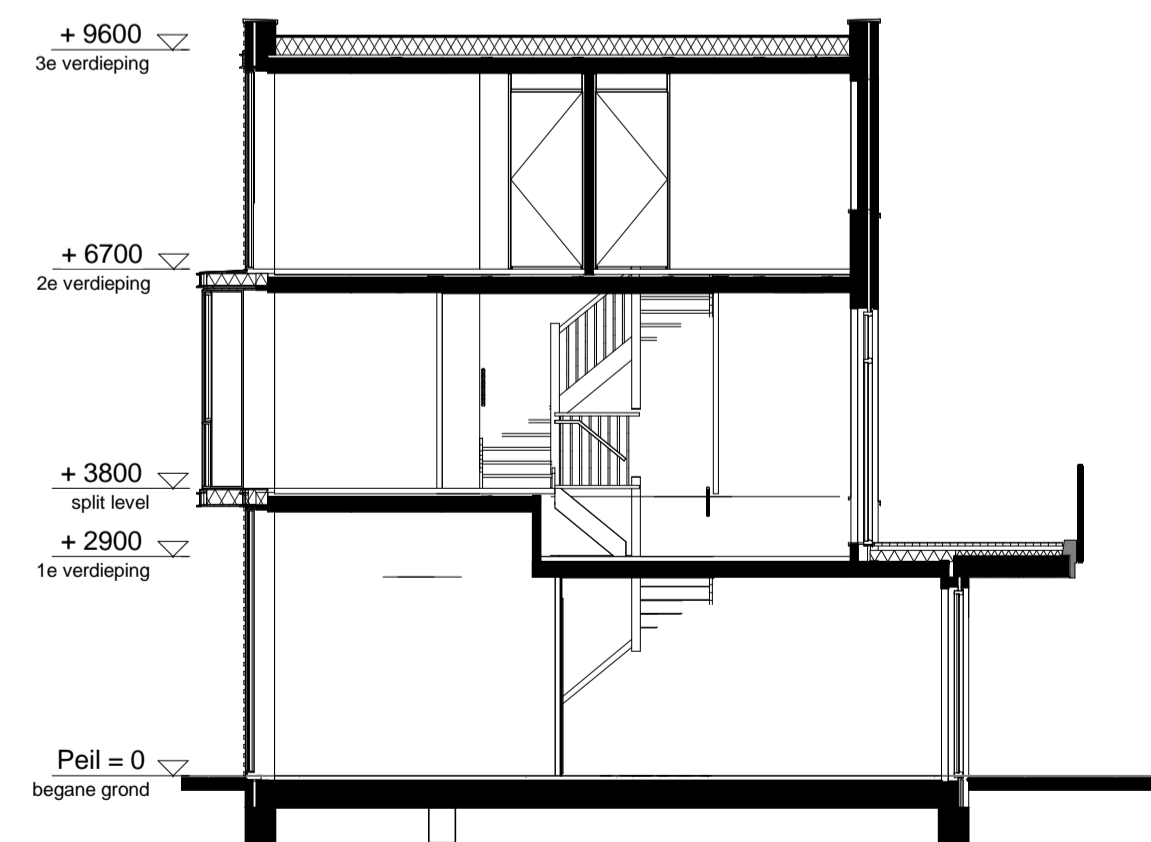

begane grond
1 : 50

1e verdieping
1 : 50

2e verdieping
1 : 50

noordgevel
1 : 100

zuidgevel
1 : 100

doorsnede
1 : 100

RENOVOI

ELEKTRA

Symbol	Omschrijving	
	Aansluitpunt 1 fase, nul en beschermingscontact	
	Aansluitpunt licht	
	Aansluitpunt niet bedraad	
	Bel	
	Centraal aardpunt	
	Centraaldoos met lichtpunt	
	Druknop	
	Melder, rook, optisch	
	Schakelaar, 1-polig	
	Schakelaar, 3-polig	
	ventiel ventilatie	

betekenis geven aan ruimte