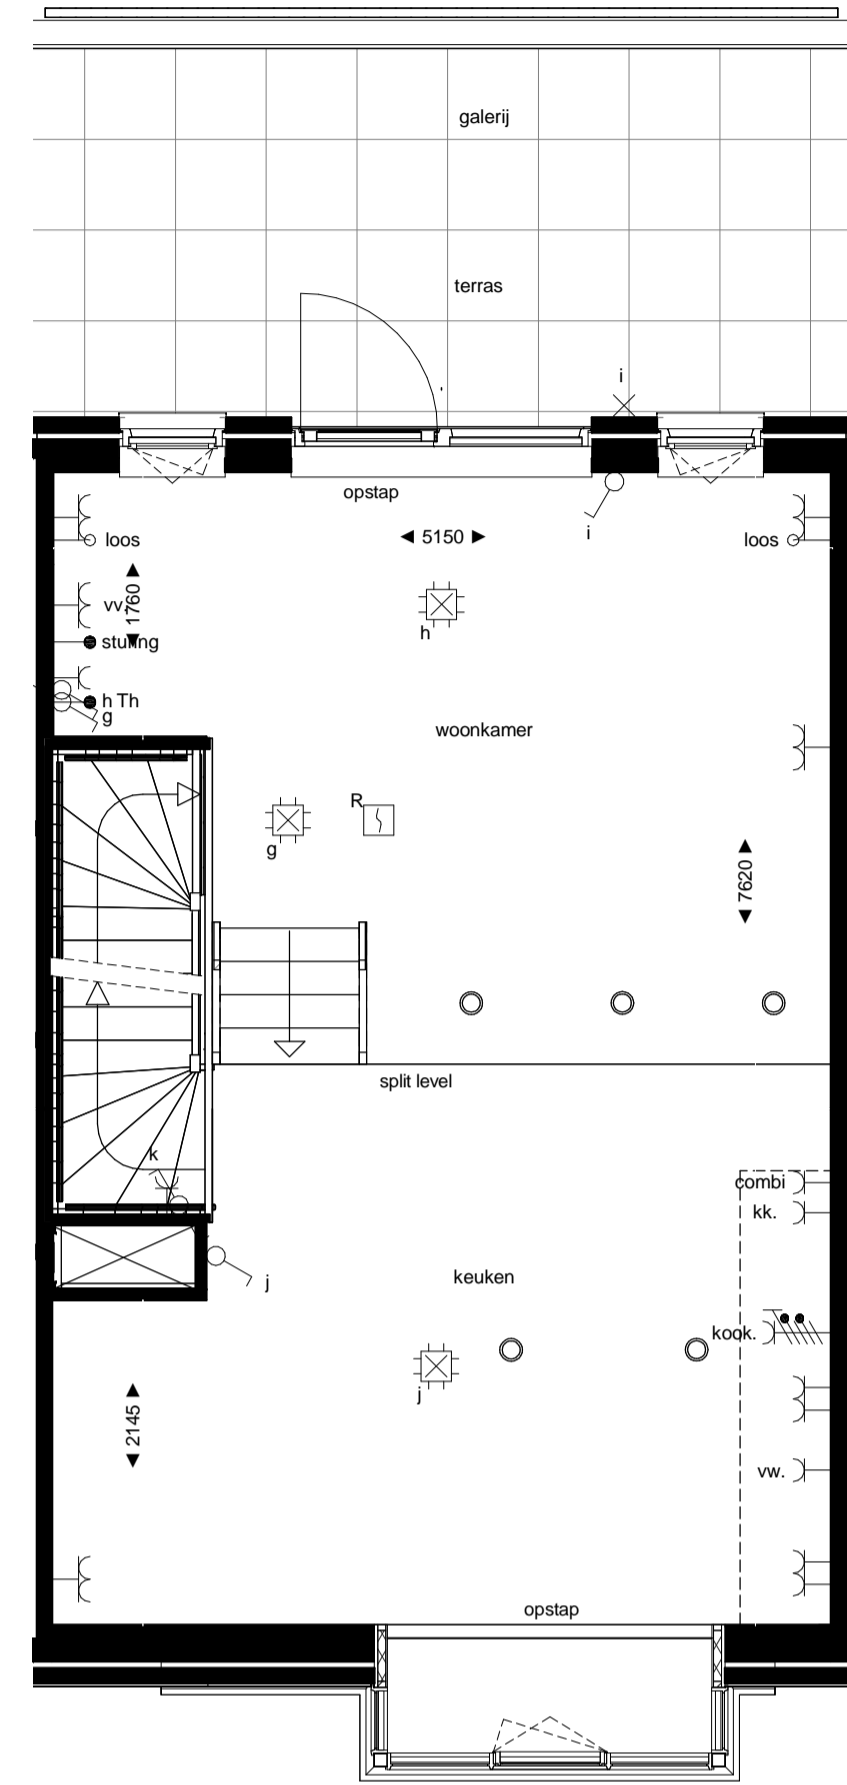

begane grond
1 : 50

1e verdieping
1 : 50

2e verdieping
1 : 50

noordgevel
1 : 100

zuidgevel
1 : 100

doorsnede
1 : 100

RENOVOI

ELEKTRA

Symbol	Omschrijving	
	Aansluitpunt 1 fase, nul en beschermingscontact	
	Aansluitpunt licht	
	Aansluitpunt niet bedraad	
	Bel	
	Centraal aardpunt	
	Centraaldoos met lichtpunt	
	Druknop	
	Melder, rook, optisch	
	Schakelaar, 1-polig	
	Schakelaar, 3-polig	
	ventiel ventilatie	

betekenis geven aan ruimte