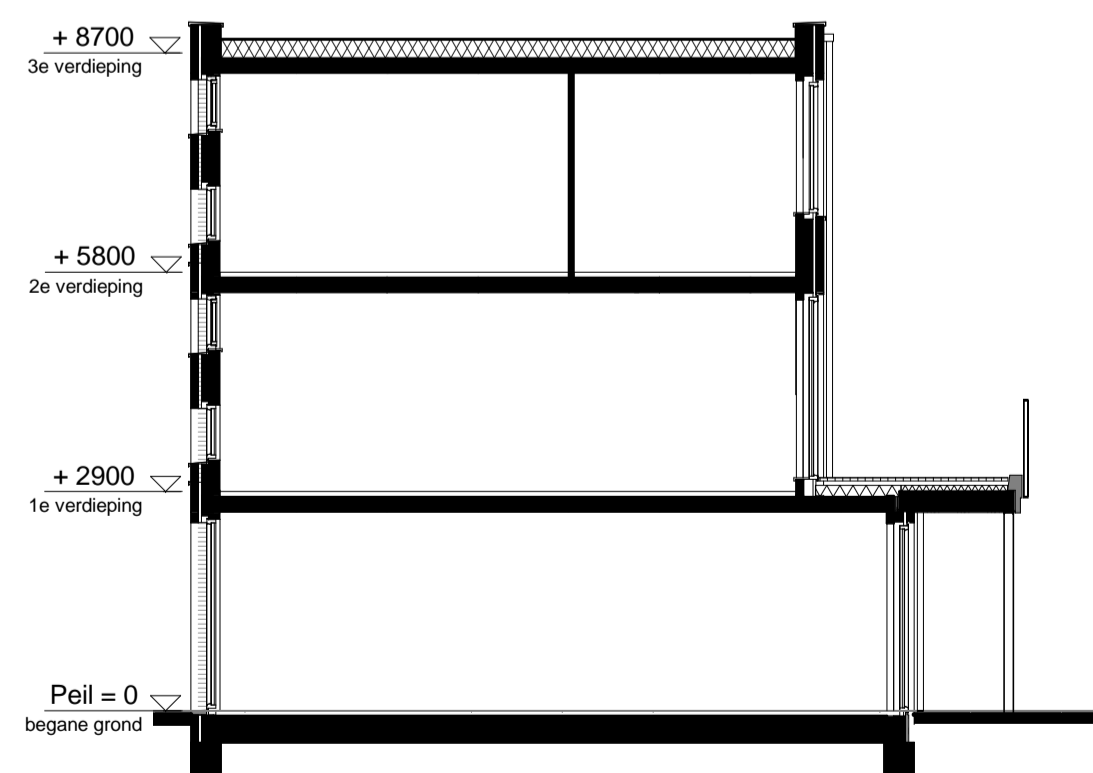

begane grond  
1 : 50

1e verdieping  
1 : 50

2e verdieping  
1 : 50

noordgevel  
1 : 100

zuidgevel  
1 : 100

doorsnede  
1 : 100

RENVOOI

ELEKTRA

Symbol	Omschrijving		
	Aansluitpunt 1 fase, nul en beschermingscontact		Schakelaar, serie-
	Aansluitpunt licht		Schakelaar, wissel-
	Aansluitpunt niet bedraad		Thermostaatleiding, bedraad
	Bel		Wandcontactdoos 1-voudig met beschermingscontact
	Centraal aardpunt		Wandcontactdoos 2-voudig met beschermingscontact
	Centraaldoos met lichtpunt		Wandcontactdoos 2-voudig met beschermingscontact in 1 ovale inbouwdoos
	Drukknop		Wandcontactdoos 3-voudig met beschermingscontact in 2 inbouwdozen
	Melder, rook, optisch		Wandcontactdoos 3 fasen, nul en beschermingscontact
	Schakelaar, 1-polig		Wandcontactdoos, perilex
	Schakelaar, 3-polig		
	ventiel ventilatie		