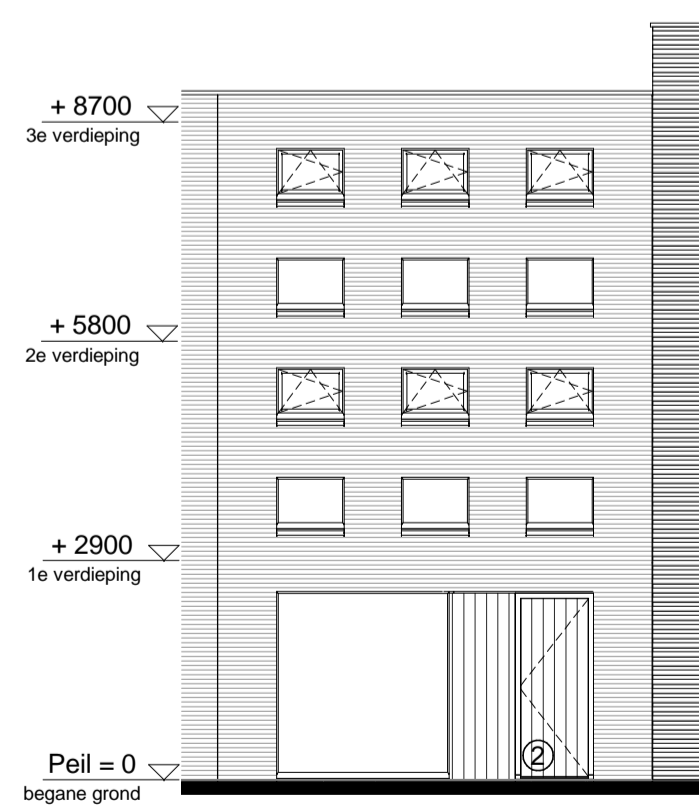

begane grond  
1 : 50

1e verdieping  
1 : 50

2e verdieping  
1 : 50

noordgevel  
1 : 100

zuidgevel  
1 : 100

doorsnede  
1 : 100

RENVOOI

ELEKTRA

Symbol	Omschrijving		
	Aansluitpunt 1 fase, nul en beschermingscontact		Schakelaar, serie-
	Aansluitpunt licht		Schakelaar, wissel-
	Aansluitpunt niet bedraad		Thermostaatleiding, bedraad
	Bel		Wandcontactdoos 1-voudig met beschermingscontact
	Centraal aardpunt		Wandcontactdoos 2-voudig met beschermingscontact
	Centraaldoos met lichtpunt		Wandcontactdoos 2-voudig met beschermingscontact in 1 ovale inbouwdoos
	Drukknop		Wandcontactdoos 3-voudig met beschermingscontact in 2 inbouwdozen
	Melder, rook, optisch		Wandcontactdoos 3 fasen, nul en beschermingscontact
	Schakelaar, 1-polig		Wandcontactdoos, perilex
	Schakelaar, 3-polig		
	ventiel ventilatie		