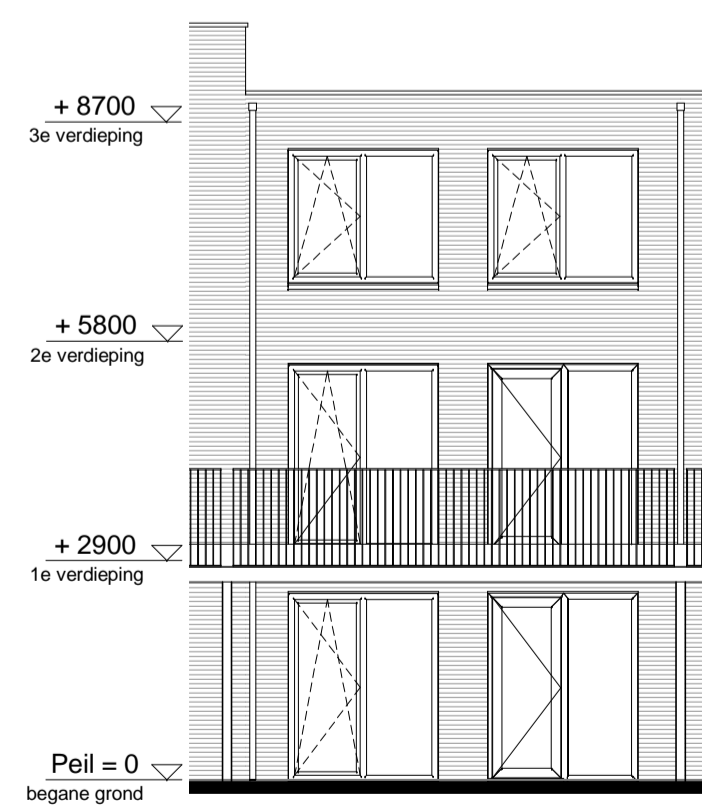

begane grond  
1 : 50

1e verdieping  
1 : 50

2e verdieping  
1 : 50

noordgevel  
1 : 100

zuidgevel  
1 : 100

doorsnede  
1 : 100

RENVOOI

ELEKTRA

Symbol	Omschrijving		
	Aansluitpunt 1 fase, nul en beschermingscontact		Schakelaar, serie-
	Aansluitpunt licht		Schakelaar, wissel-
	Aansluitpunt niet bedraad		Thermostaatleiding, bedraad
	Bel		Wandcontactdoos 1-voudig met beschermingscontact
	Centraal aardpunt		Wandcontactdoos 2-voudig met beschermingscontact
	Centraaldoos met lichtpunt		Wandcontactdoos 2-voudig met beschermingscontact in 1 ovale inbouwdoos
	Drukknop		Wandcontactdoos 3-voudig met beschermingscontact in 2 inbouwdozen
	Melder, rook, optisch		Wandcontactdoos 3 fasen, nul en beschermingscontact
	Schakelaar, 1-polig		Wandcontactdoos, perilex
	Schakelaar, 3-polig		
	ventiel ventilatie		