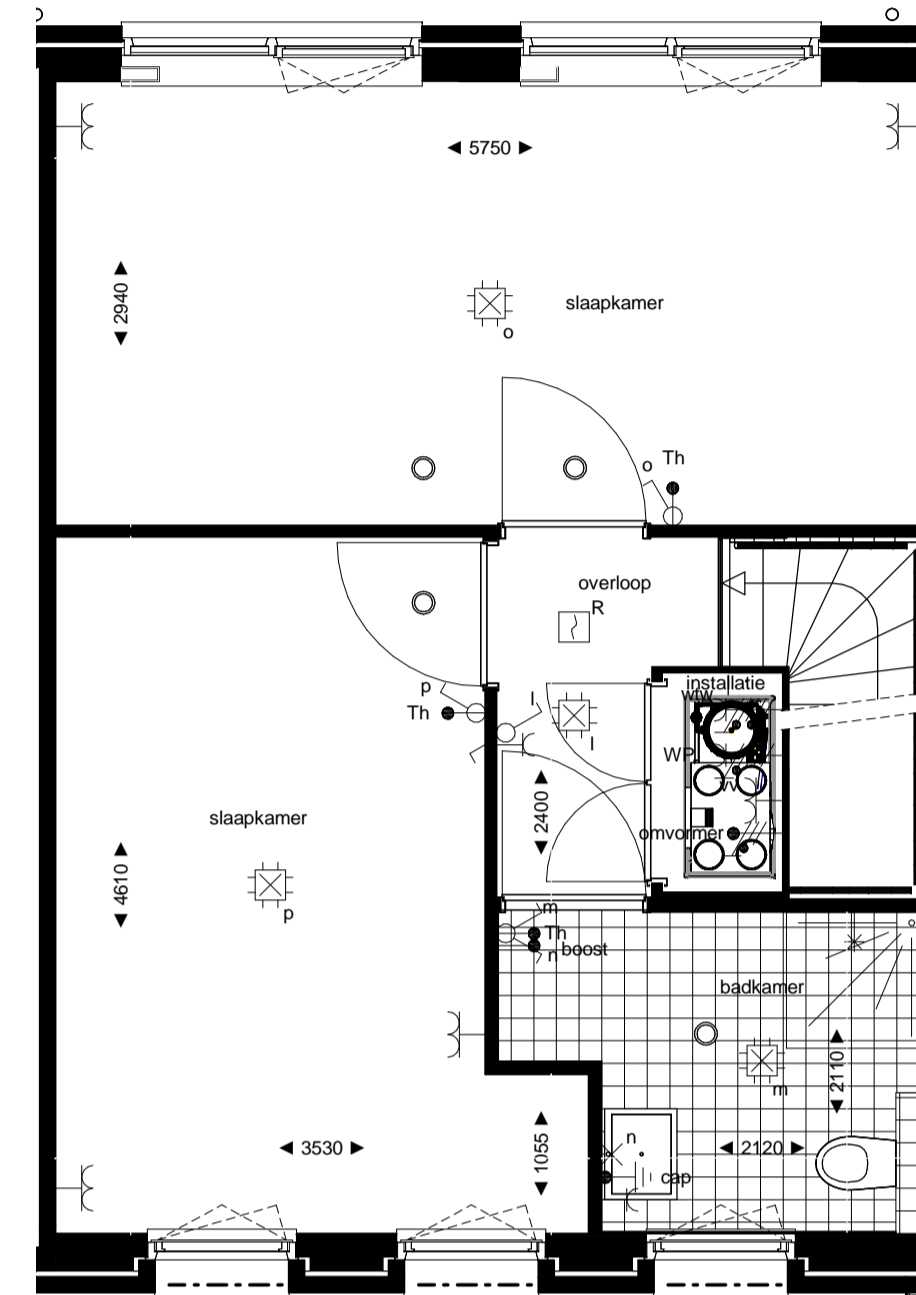

begane grond  
1 : 50

1e verdieping  
1 : 50

2e verdieping  
1 : 50

noordgevel  
1 : 100

zuidgevel  
1 : 100

doorsnede  
1 : 100

RENVOOI

ELEKTRA

Symbol	Omschrijving		
	Aansluitpunt 1 fase, nul en beschermingscontact		Schakelaar, serie-
	Aansluitpunt licht		Schakelaar, wissel-
	Aansluitpunt niet bedraad		Thermostaatleiding, bedraad
	Bel		Wandcontactdoos 1-voudig met beschermingscontact
	Centraal aardpunt		Wandcontactdoos 2-voudig met beschermingscontact
	Centraaldoos met lichtpunt		Wandcontactdoos 2-voudig met beschermingscontact in 1 ovale inbouwdoos
	Drukknop		Wandcontactdoos 3-voudig met beschermingscontact in 2 inbouwdozen
	Melder, rook, optisch		Wandcontactdoos 3 fasen, nul en beschermingscontact
	Schakelaar, 1-polig		Wandcontactdoos, perilex
	Schakelaar, 3-polig		
	ventiel ventilatie		