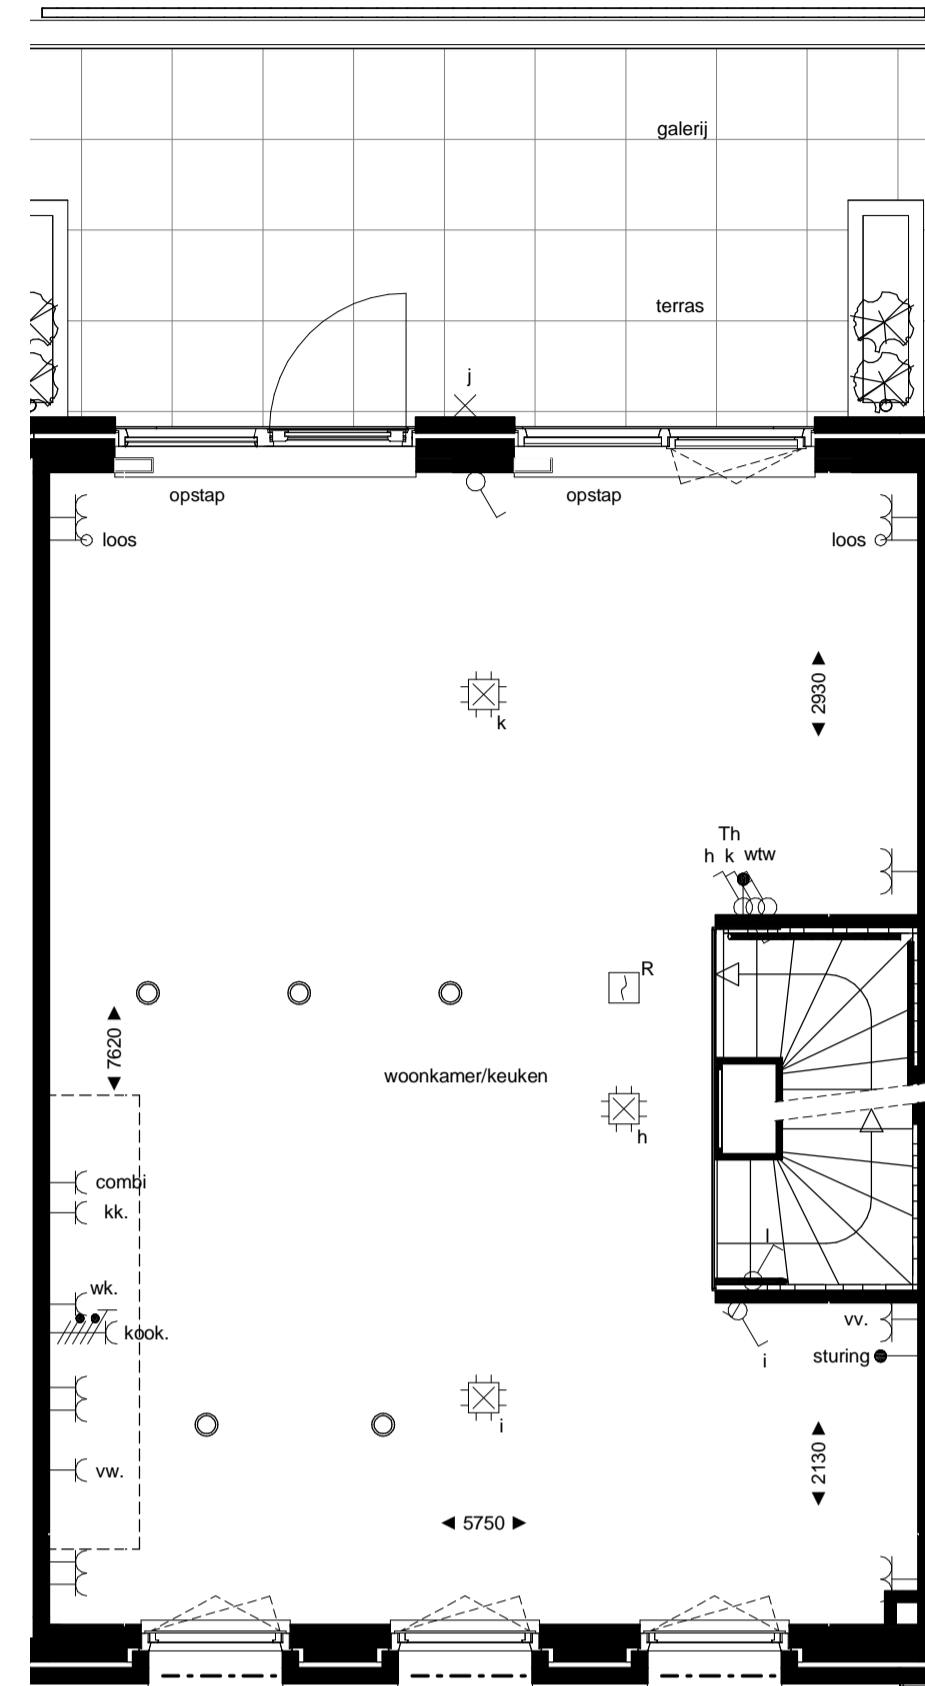

begane grond  
1 : 50

1e verdieping  
1 : 50

2e verdieping  
1 : 50

noordgevel  
1 : 100

zuidgevel  
1 : 100

doorsnede  
1 : 100

RENVOOI

ELEKTRA

Symbol	Omschrijving		
	Aansluitpunt 1 fase, nul en beschermingscontact		Schakelaar, serie-
	Aansluitpunt licht		Schakelaar, wissel-
	Aansluitpunt niet bedraad		Thermostaatleiding, bedraad
	Bel		Wandcontactdoos 1-voudig met beschermingscontact
	Centraal aardpunt		Wandcontactdoos 2-voudig met beschermingscontact
	Centraaldoos met lichtpunt		Wandcontactdoos 2-voudig met beschermingscontact in 1 ovale inbouwdoos
	Drukknop		Wandcontactdoos 3-voudig met beschermingscontact in 2 inbouwdozen
	Melder, rook, optisch		Wandcontactdoos 3 fasen, nul en beschermingscontact
	Schakelaar, 1-polig		Wandcontactdoos, perilex
	Schakelaar, 3-polig		
	ventiel ventilatie		