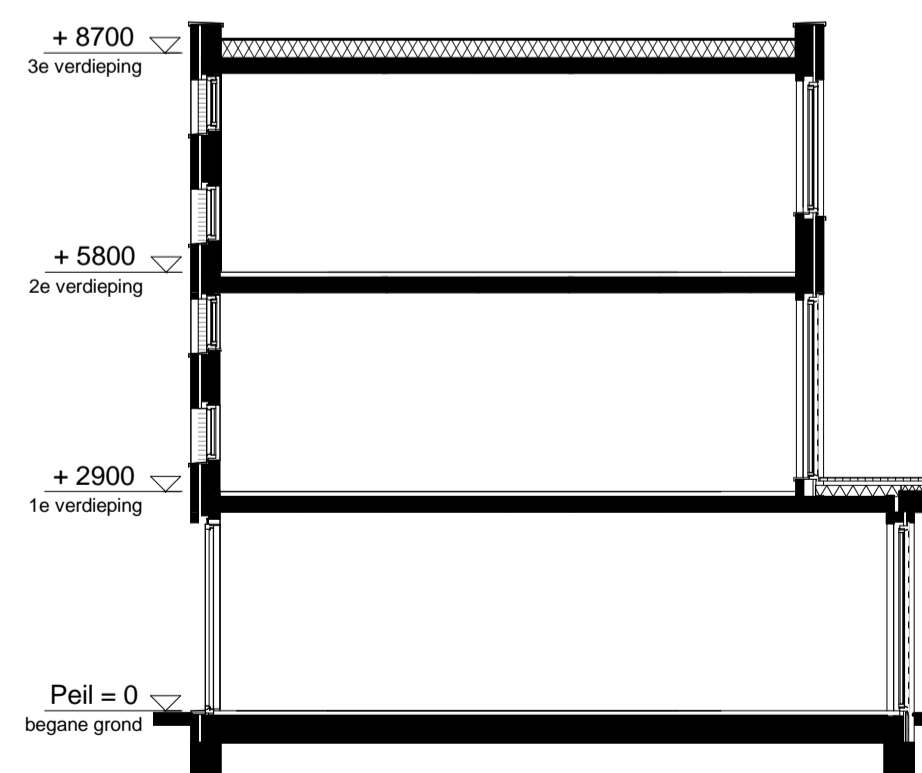

begane grond
1 : 50

1e verdieping
1 : 50

2e verdieping
1 : 50

noordgevel
1 : 100

zuidgevel
1 : 100

doorsnede
1 : 100

RENVOOI

ELEKTRA

Symbol	Omschrijving	
	Aansluitpunt 1 fase, nul en beschermingscontact	
	Aansluitpunt licht	
	Aansluitpunt niet bedraad	
	Bel	
	Centraal aardpunt	
	Centraaldoos met lichtpunt	
	Druknop	
	Melder, rook, optisch	
	Schakelaar, 1-polig	
	Schakelaar, 3-polig	
	ventiel ventilatie	