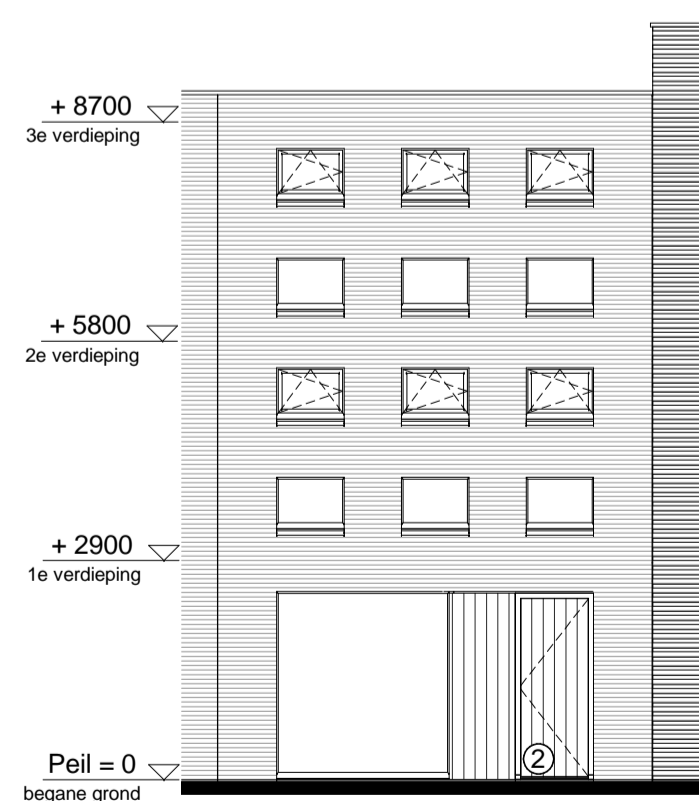

begane grond
1 : 50

1e verdieping
1 : 50

2e verdieping
1 : 50

noordgevel
1 : 100

zuidgevel
1 : 100

doorsnede
1 : 100

RENVOOI

ELEKTRA

Symbol	Omschrijving	
	Aansluitpunt 1 fase, nul en beschermingscontact	
	Aansluitpunt licht	
	Aansluitpunt niet bedraad	
	Bel	
	Centraal aardpunt	
	Centraaldoos met lichtpunt	
	Druknop	
	Melder, rook, optisch	
	Schakelaar, 1-polig	
	Schakelaar, 3-polig	
	ventiel ventilatie	