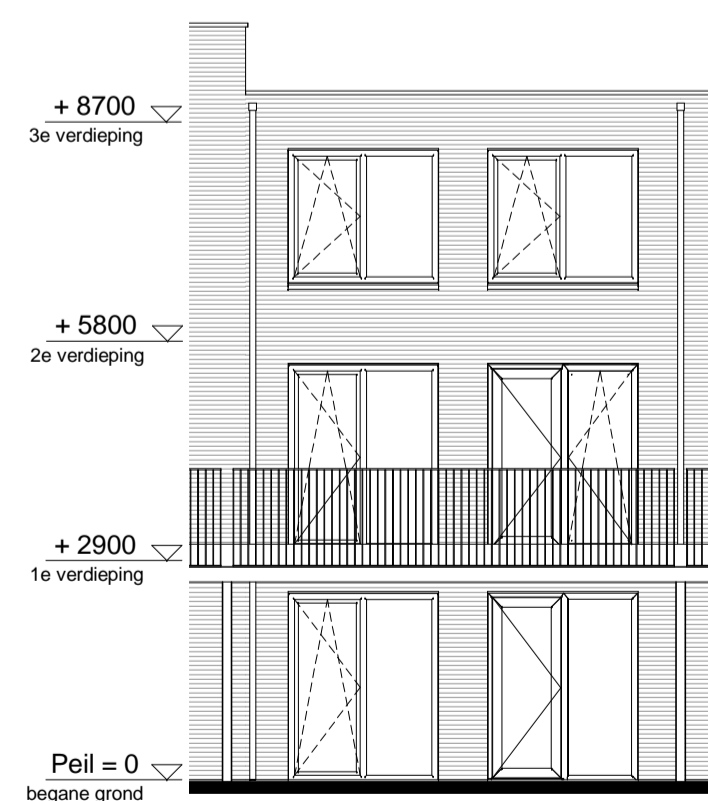

begane grond
1 : 50

1e verdieping
1 : 50

2e verdieping
1 : 50

noordgevel
1 : 100

zuidgevel
1 : 100

doorsnede
1 : 100

RENVOOI

ELEKTRA

Symbol	Omschrijving	
	Aansluitpunt 1 fase, nul en beschermingscontact	
	Aansluitpunt licht	
	Aansluitpunt niet bedraad	
	Bel	
	Centraal aardpunt	
	Centraaldoos met lichtpunt	
	Druknop	
	Melder, rook, optisch	
	Schakelaar, 1-polig	
	Schakelaar, 3-polig	
	ventiel ventilatie	