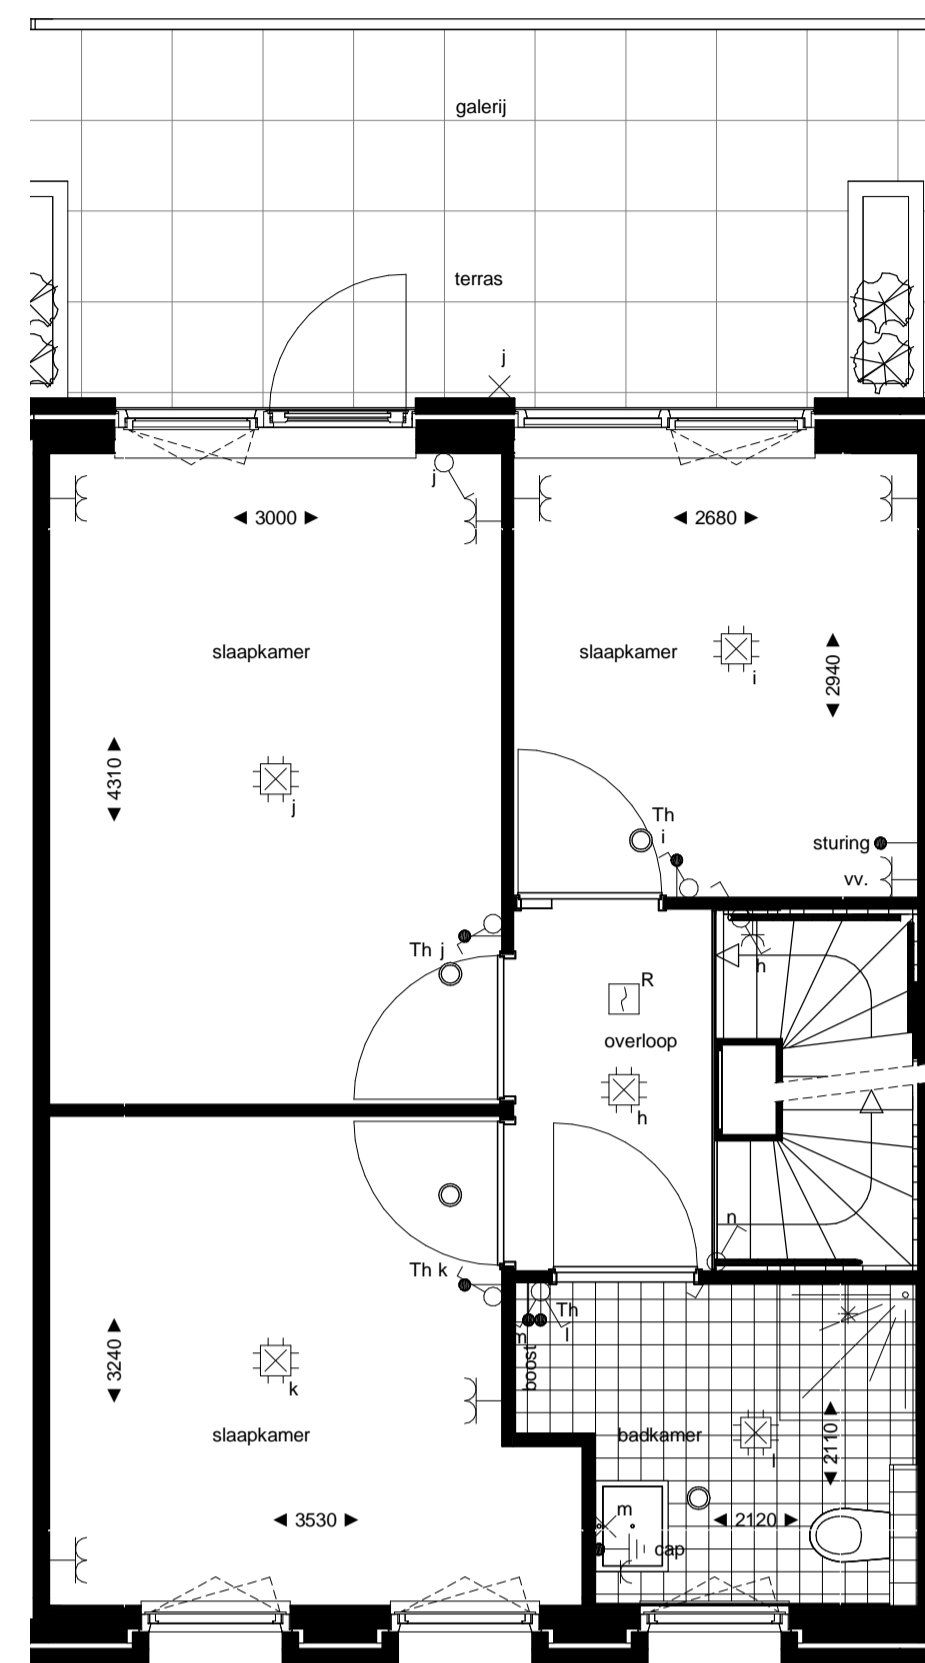

begane grond
1 : 50

1e verdieping
1 : 50

2e verdieping
1 : 50

noordgevel
1 : 100

zuidgevel
1 : 100

doorsnede
1 : 100

RENVOOI

ELEKTRA

Symbol	Omschrijving	
	Aansluitpunt 1 fase, nul en beschermingscontact	
	Aansluitpunt licht	
	Aansluitpunt niet bedraad	
	Bel	
	Centraal aardpunt	
	Centraaldoos met lichtpunt	
	Druknop	
	Melder, rook, optisch	
	Schakelaar, 1-polig	
	Schakelaar, 3-polig	
	ventiel ventilatie	