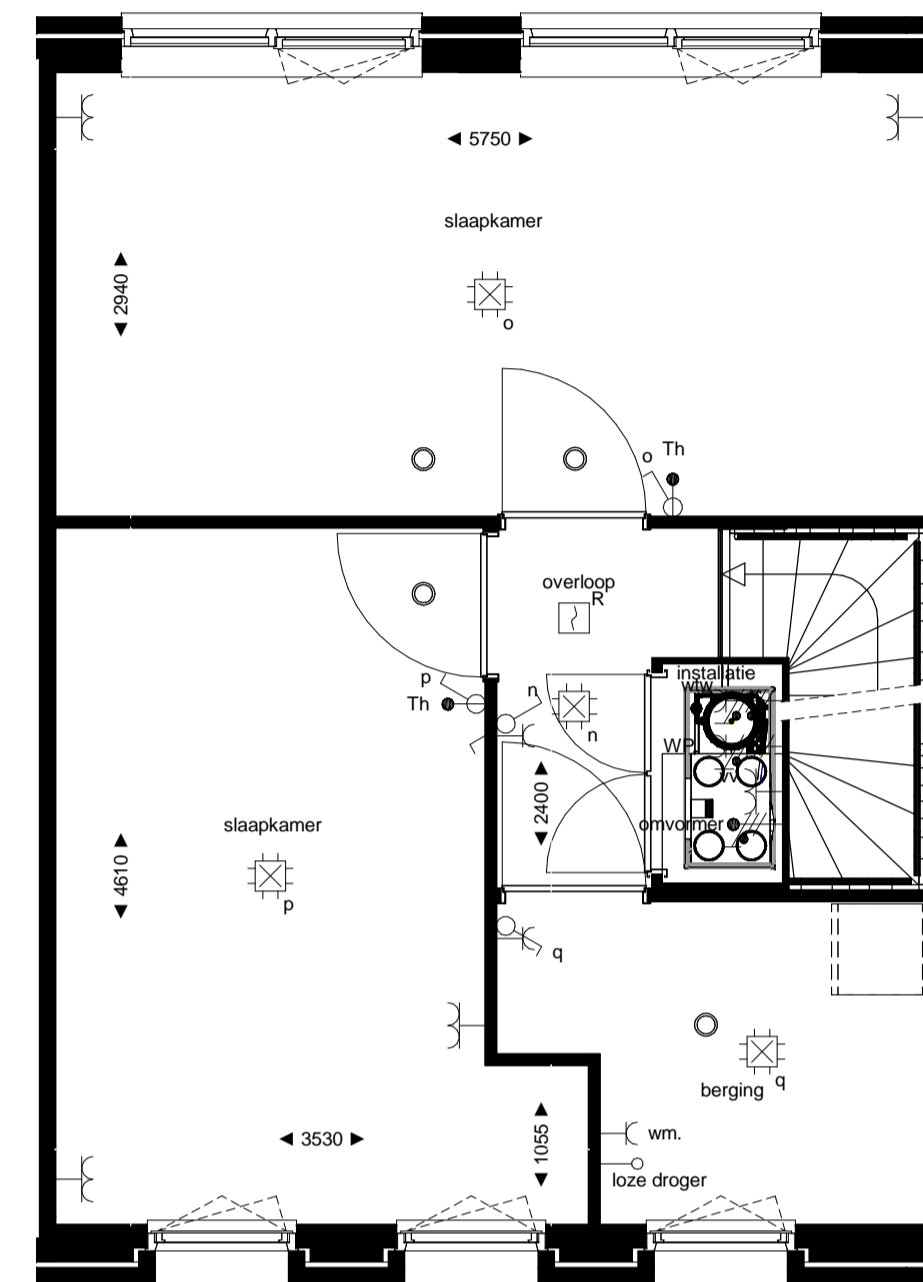

begane grond
1 : 50

1e verdieping
1 : 50

2e verdieping
1 : 50

noordgevel
1 : 100

zuidgevel
1 : 100

doorsnede
1 : 100

RENVOOI

ELEKTRA

Symbol	Omschrijving	
	Aansluitpunt 1 fase, nul en beschermingscontact	
	Aansluitpunt licht	
	Aansluitpunt niet bedraad	
	Bel	
	Centraal aardpunt	
	Centraaldoos met lichtpunt	
	Druknop	
	Melder, rook, optisch	
	Schakelaar, 1-polig	
	Schakelaar, 3-polig	
	ventiel ventilatie	