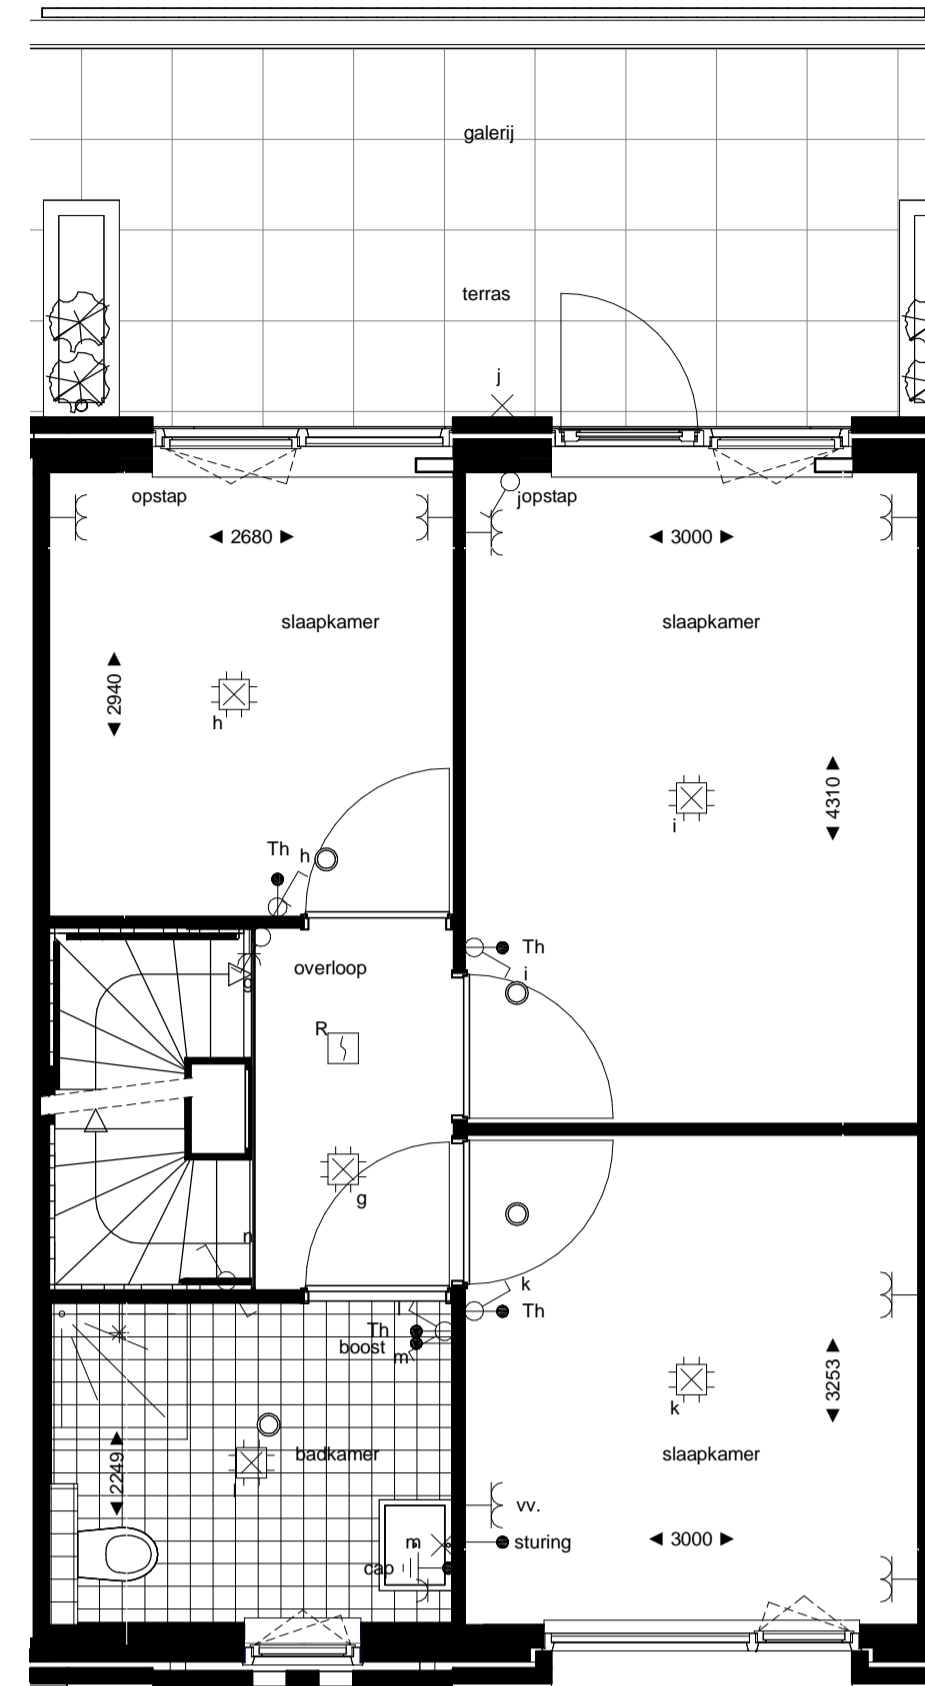

begane grond
1 : 50

1e verdieping
1 : 50

2e verdieping
1 : 50

noordgevel
1 : 100

zuidgevel
1 : 100

doorsnede
1 : 100

RENVOOI

ELEKTRA

Symbol	Omschrijving	
	Aansluitpunt 1 fase, nul en beschermingscontact	Schakelaar, serie-
	Aansluitpunt licht	Schakelaar, wissel-
	Aansluitpunt niet bedraad	Thermostaatleiding, bedraad
	Bel	Wandcontactdoos 1-voudig met beschermingscontact
	Centraal aardpunt	Wandcontactdoos 2-voudig met beschermingscontact
	Centraaldoos met lichtpunt	Wandcontactdoos 2-voudig met beschermingscontact in 1 ovale inbouwdoos
	Drukknop	Wandcontactdoos 2-voudig met beschermingscontact in 2 inbouwdozen
	Melder, rook, optisch	Wandcontactdoos 3 fasen, nul en beschermingscontact
	Schakelaar, 1-polig	Wandcontactdoos, perilex
	Schakelaar, 3-polig	
	ventiel ventilatie	

betekenis geven aan ruimte