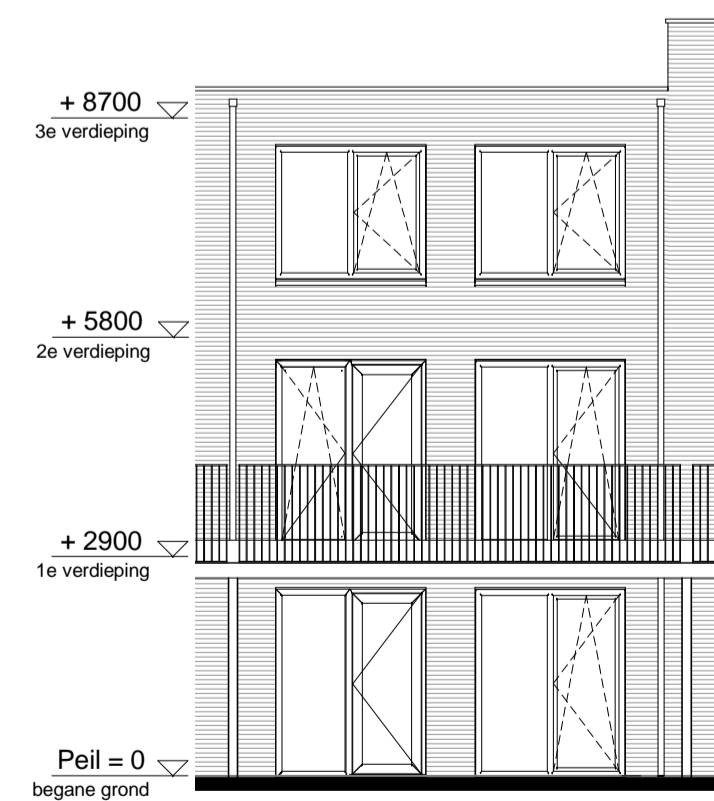

begane grond
1 : 50

1e verdieping
1 : 50

2e verdieping
1 : 50

noordgevel
1 : 100

zuidgevel
1 : 100

doorsnede
1 : 100

RENVOOI

ELEKTRA

Symbol	Omschrijving	
	Aansluitpunt 1 fase, nul en beschermingscontact	Schakelaar, serie-
	Aansluitpunt licht	Schakelaar, wissel-
	Aansluitpunt niet bedraad	Thermostaatleiding, bedraad
	Bel	Wandcontactdoos 1-voudig met beschermingscontact
	Centraal aardpunt	Wandcontactdoos 2-voudig met beschermingscontact
	Centraaldoos met lichtpunt	Wandcontactdoos 2-voudig met beschermingscontact in 1 ovale inbouwdoos
	Drukknop	Wandcontactdoos 2-voudig met beschermingscontact in 2 inbouwdozen
	Melder, rook, optisch	Wandcontactdoos 3 fasen, nul en beschermingscontact
	Schakelaar, 1-polig	Wandcontactdoos, perilex
	Schakelaar, 3-polig	
	ventiel ventilatie	

betekenis geven aan ruimte