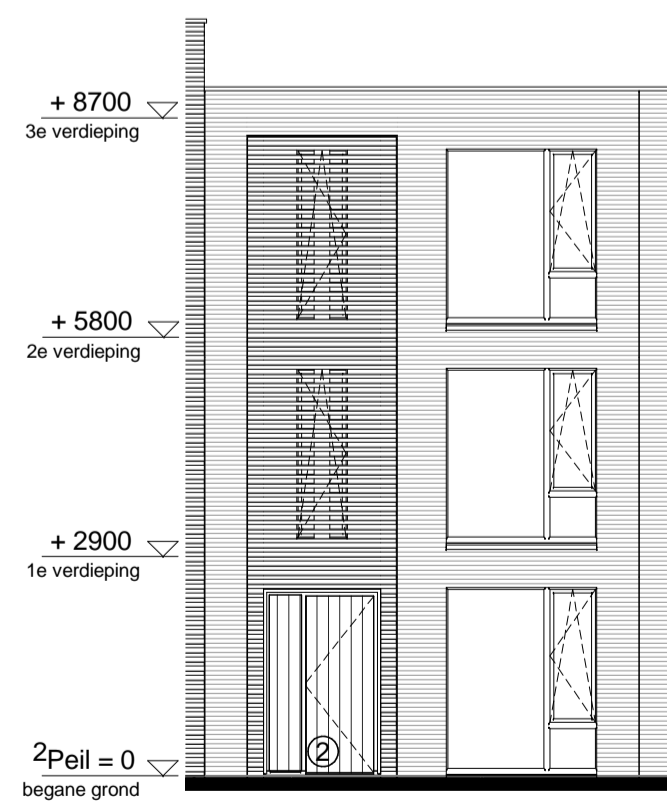

begane grond
1 : 50

1e verdieping
1 : 50

2e verdieping
1 : 50

noordgevel
1 : 100

zuidgevel
1 : 100

doorsnede
1 : 100

RENVOOI

ELEKTRA

Symbol	Omschrijving	
	Aansluitpunt 1 fase, nul en beschermingscontact	Schakelaar, serie-
	Aansluitpunt licht	Schakelaar, wissel-
	Aansluitpunt niet bedraad	Thermostaatleiding, bedraad
	Bel	Wandcontactdoos 1-voudig met beschermingscontact
	Centraal aardpunt	Wandcontactdoos 2-voudig met beschermingscontact
	Centraaldoos met lichtpunt	Wandcontactdoos 2-voudig met beschermingscontact in 1 ovale inbouwdoos
	Drukknop	Wandcontactdoos 2-voudig met beschermingscontact in 2 inbouwdozen
	Melder, rook, optisch	Wandcontactdoos 3 fasen, nul en beschermingscontact
	Schakelaar, 1-polig	Wandcontactdoos, perilex
	Schakelaar, 3-polig	
	ventiel ventilatie	

betekenis geven aan ruimte