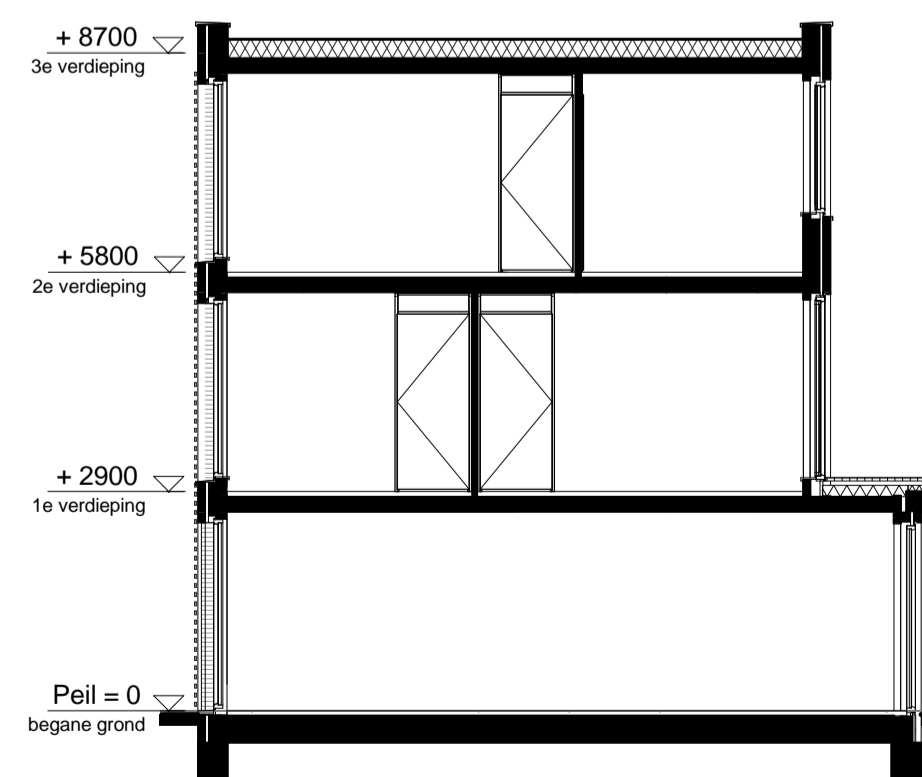

begane grond
1 : 50

1e verdieping
1 : 50

2e verdieping
1 : 50

noordgevel
1 : 100

zuidgevel
1 : 100

doorsnede
1 : 100

RENVOOI

ELEKTRA

Symbol	Omschrijving	
	Aansluitpunt 1 fase, nul en beschermingscontact	Schakelaar, serie-
	Aansluitpunt licht	Schakelaar, wissel-
	Aansluitpunt niet bedraad	Thermostaatleiding, bedraad
	Bel	Wandcontactdoos 1-voudig met beschermingscontact
	Centraal aardpunt	Wandcontactdoos 2-voudig met beschermingscontact
	Centraaldoos met lichtpunt	Wandcontactdoos 2-voudig met beschermingscontact in 1 ovale inbouwdoos
	Drukknop	Wandcontactdoos 2-voudig met beschermingscontact in 2 inbouwdozen
	Melder, rook, optisch	Wandcontactdoos 3 fasen, nul en beschermingscontact
	Schakelaar, 1-polig	Wandcontactdoos, perilex
	Schakelaar, 3-polig	
	ventiel ventilatie	

betekenis geven aan ruimte