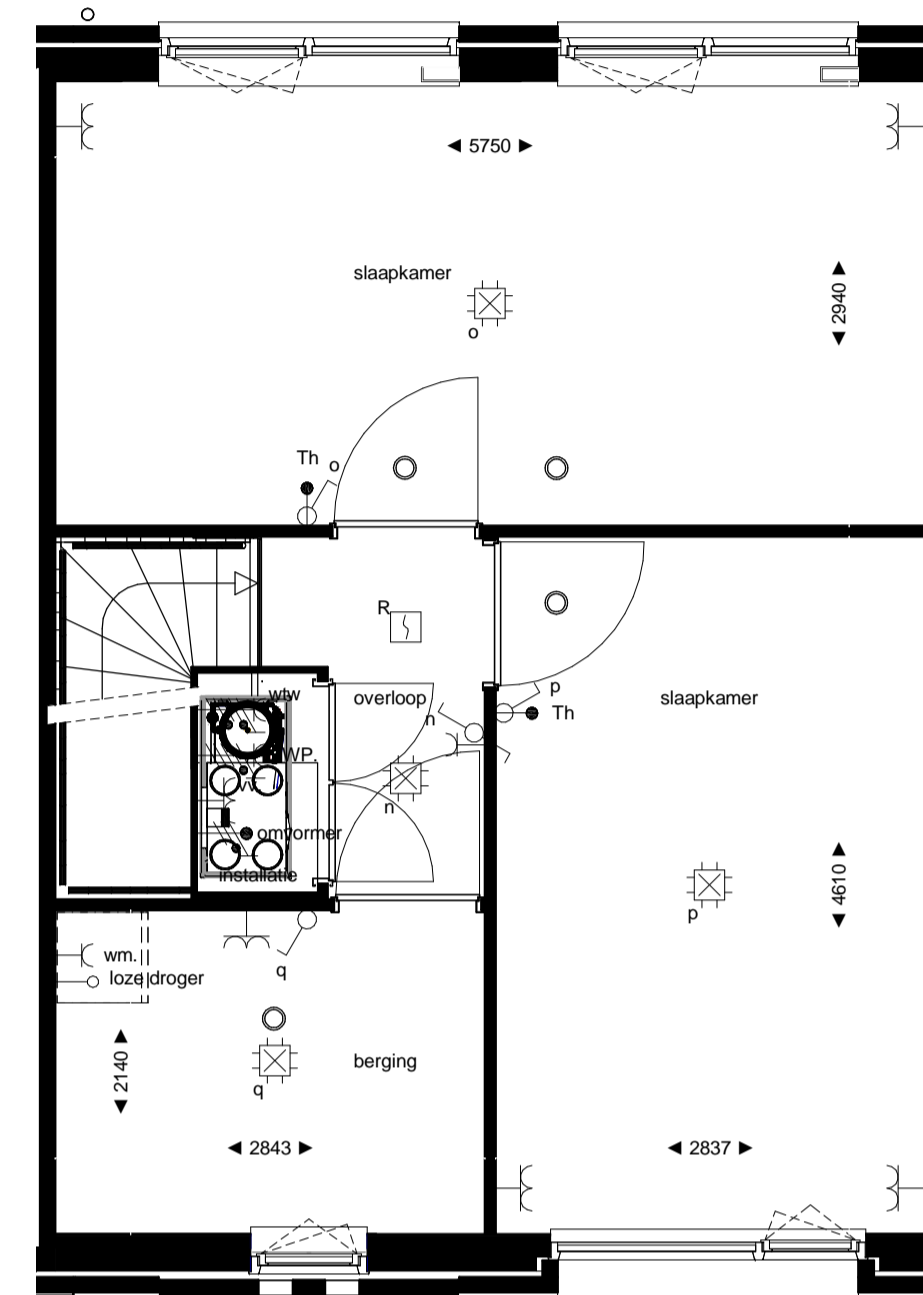

begane grond
1 : 50

1e verdieping
1 : 50

2e verdieping
1 : 50

noordgevel
1 : 100

zuidgevel
1 : 100

doorsnede
1 : 100

RENVOOI

ELEKTRA

Symbol	Omschrijving	
	Aansluitpunt 1 fase, nul en beschermingscontact	Schakelaar, serie-
	Aansluitpunt licht	Schakelaar, wissel-
	Aansluitpunt niet bedraad	Thermostaatleiding, bedraad
	Bel	Wandcontactdoos 1-voudig met beschermingscontact
	Centraal aardpunt	Wandcontactdoos 2-voudig met beschermingscontact
	Centraaldoos met lichtpunt	Wandcontactdoos 2-voudig met beschermingscontact in 1 ovale inbouwdoos
	Drukknop	Wandcontactdoos 2-voudig met beschermingscontact in 2 inbouwdozen
	Melder, rook, optisch	Wandcontactdoos 3 fasen, nul en beschermingscontact
	Schakelaar, 1-polig	Wandcontactdoos, perilex
	Schakelaar, 3-polig	
	ventiel ventilatie	

betekenis geven aan ruimte