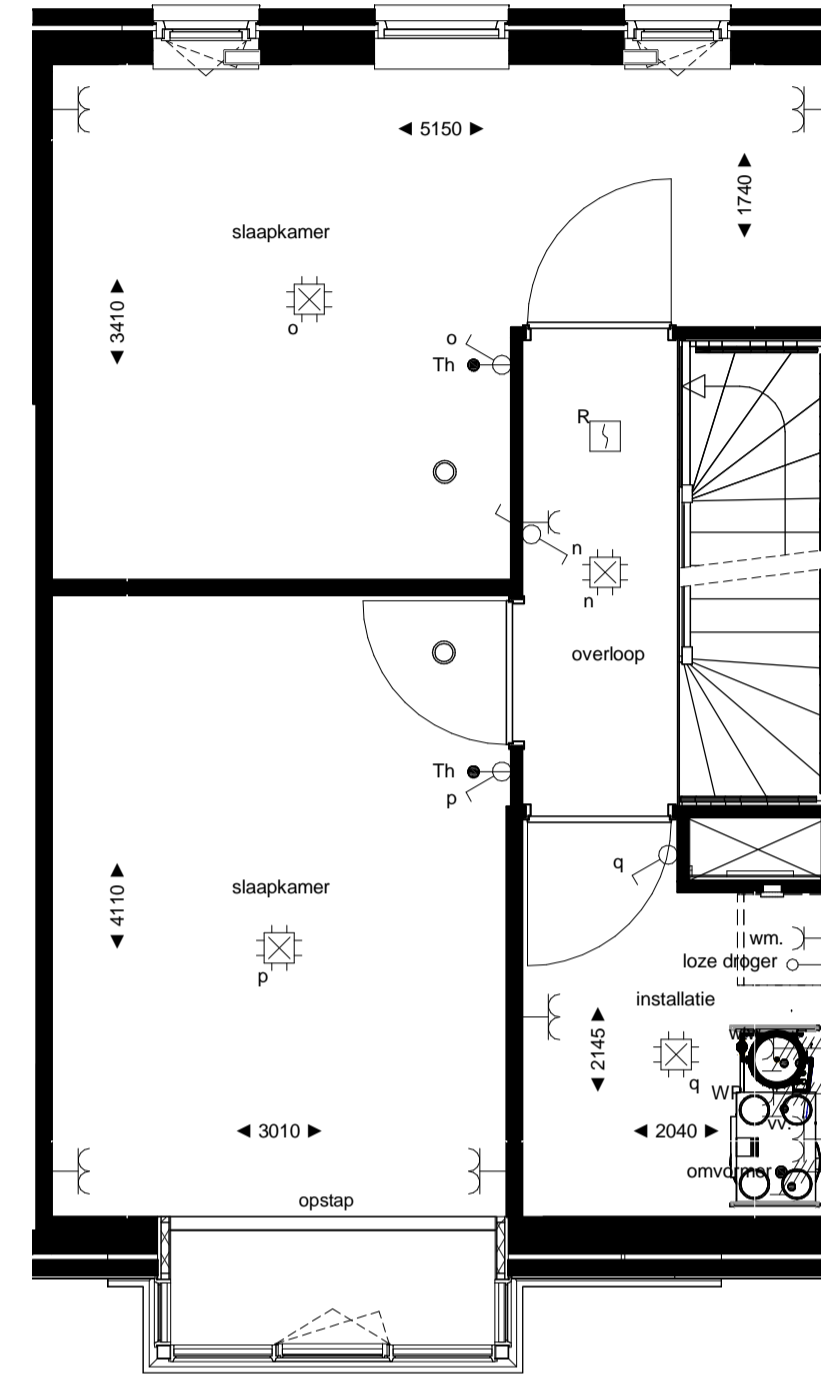

begane grond  
1 : 50

1e verdieping  
1 : 50

2e verdieping  
1 : 50

noordgevel  
1 : 100

zuidgevel  
1 : 100

doorsnede  
1 : 100

RENVOOI

ELEKTRA

Symbol	Omschrijving		
	Aansluitpunt 1 fase, nul en beschermingscontact		Schakelaar, serie-
	Aansluitpunt licht		Schakelaar, wissel-
	Aansluitpunt niet bedraad		Thermostaatleiding, bedraad
	Bel		Wandcontactdoos 1-voudig met beschermingscontact
	Centraal aardpunt		Wandcontactdoos 2-voudig met beschermingscontact
	Centraaldoos met lichtpunt		Wandcontactdoos 2-voudig met beschermingscontact in 1 ovale inbouwdoos
	Drukknop		Wandcontactdoos 2-voudig met beschermingscontact in 2 inbouwdozen
	Melder, rook, optisch		Wandcontactdoos 3 fasen, nul en beschermingscontact
	Schakelaar, 1-polig		Wandcontactdoos, perilex
	Schakelaar, 3-polig		
	ventiel ventilatie		

betekenis geven aan ruimte