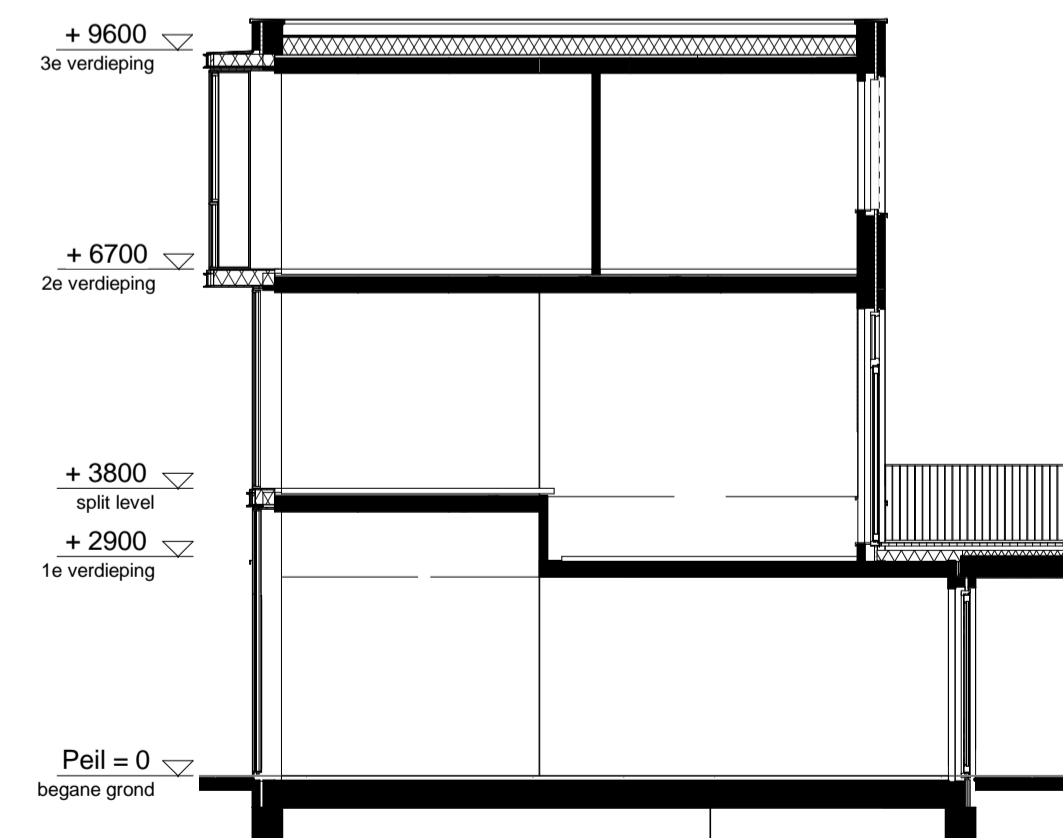

begane grond  
1 : 50

1e verdieping  
1 : 50

2e verdieping  
1 : 50

noordgevel  
1 : 100

zuidgevel  
1 : 100

doorsnede  
1 : 100

RENVOOI

ELEKTRA

Symbol	Omschrijving		
	Aansluitpunt 1 fase, nul en beschermingscontact		Schakelaar, serie-
	Aansluitpunt licht		Schakelaar, wissel-
	Aansluitpunt niet bedraad		Thermostaatleiding, bedraad
	Bel		Wandcontactdoos 1-voudig met beschermingscontact
	Centraal aardpunt		Wandcontactdoos 2-voudig met beschermingscontact
	Centraaldoos met lichtpunt		Wandcontactdoos 2-voudig met beschermingscontact in 1 ovale inbouwdoos
	Drukknop		Wandcontactdoos 2-voudig met beschermingscontact in 2 inbouwdozen
	Melder, rook, optisch		Wandcontactdoos 3 fasen, nul en beschermingscontact
	Schakelaar, 1-polig		Wandcontactdoos, perilex
	Schakelaar, 3-polig		
	ventiel ventilatie		

betekenis geven aan ruimte