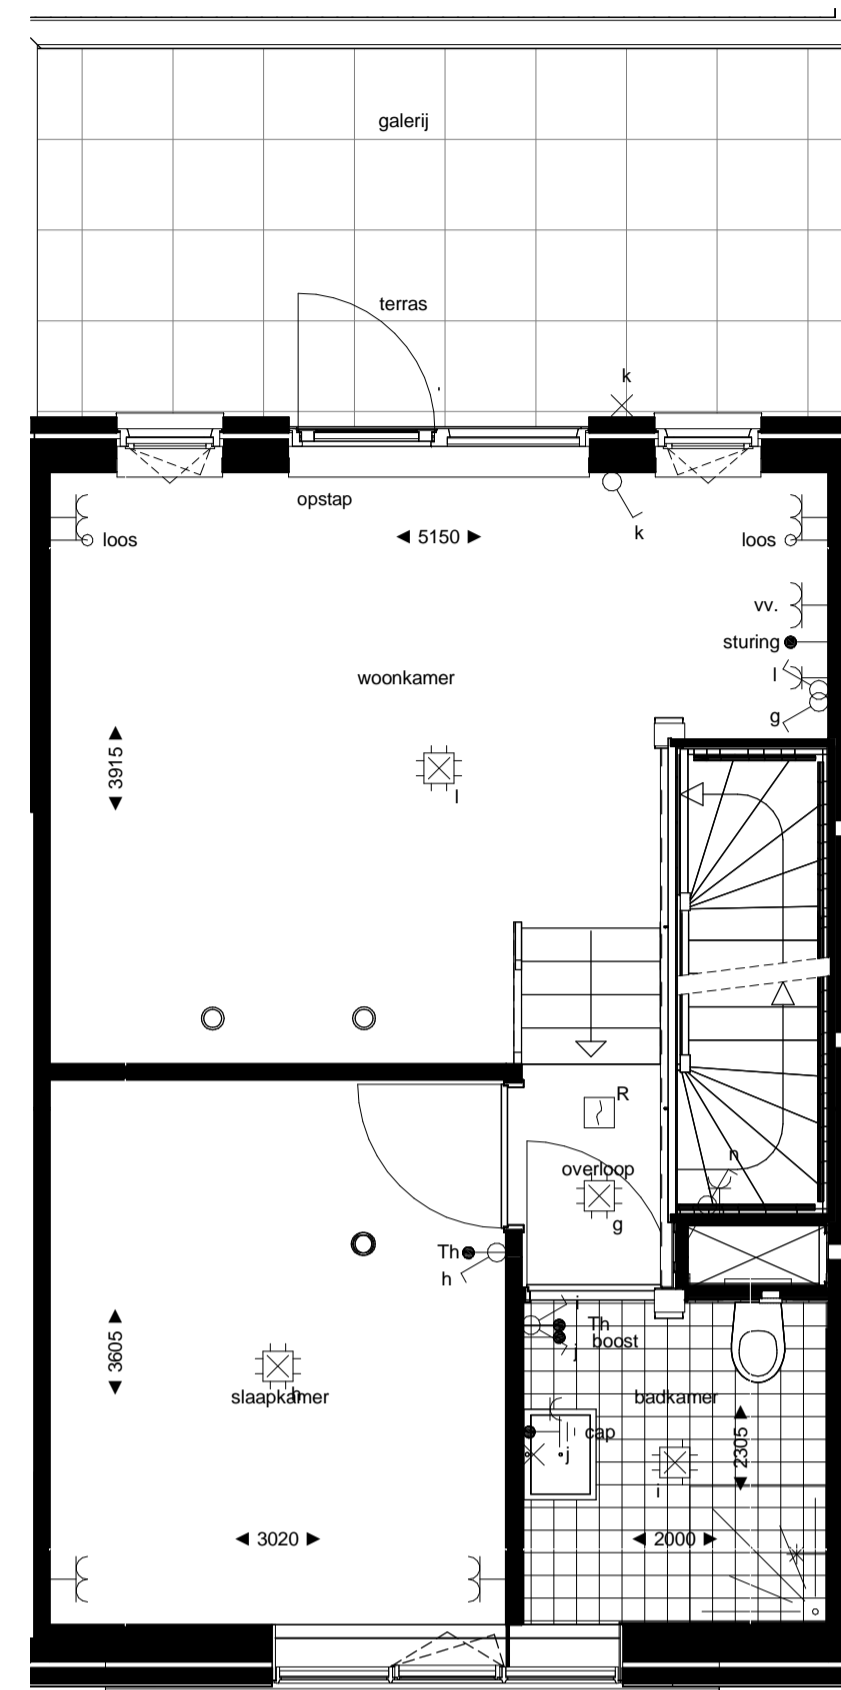

begane grond  
1 : 50

1e verdieping  
1 : 50

2e verdieping  
1 : 50

noordgevel  
1 : 100

zuidgevel  
1 : 100

doorsnede  
1 : 100

RENVOOI

ELEKTRA

Symbol	Omschrijving		
	Aansluitpunt 1 fase, nul en beschermingscontact		Schakelaar, serie-
	Aansluitpunt licht		Schakelaar, wissel-
	Aansluitpunt niet bedraad		Thermostaatleiding, bedraad
	Bel		Wandcontactdoos 1-voudig met beschermingscontact
	Centraal aardpunt		Wandcontactdoos 2-voudig met beschermingscontact
	Centraaldoos met lichtpunt		Wandcontactdoos 2-voudig met beschermingscontact in 1 ovale inbouwdoos
	Drukknop		Wandcontactdoos 2-voudig met beschermingscontact in 2 inbouwdozen
	Melder, rook, optisch		Wandcontactdoos 3 fasen, nul en beschermingscontact
	Schakelaar, 1-polig		Wandcontactdoos, perilex
	Schakelaar, 3-polig		
	ventiel ventilatie		

betekenis geven aan ruimte