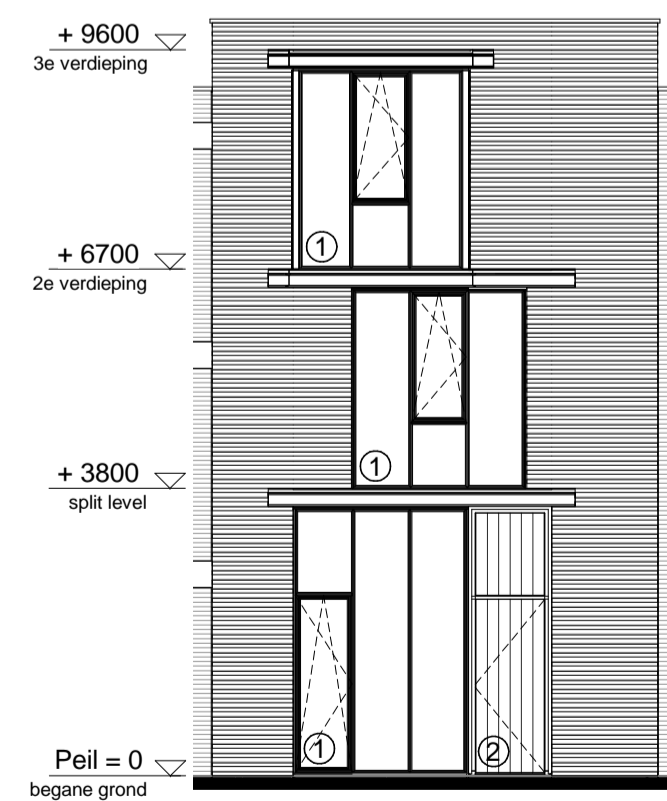

begane grond  
1 : 50

1e verdieping  
1 : 50

2e verdieping  
1 : 50

noordgevel  
1 : 100

zuidgevel  
1 : 100

doorsnede  
1 : 100

RENVOOI

ELEKTRA

Symbol	Omschrijving		
	Aansluitpunt 1 fase, nul en beschermingscontact		Schakelaar, serie-
	Aansluitpunt licht		Schakelaar, wissel-
	Aansluitpunt niet bedraad		Thermostaatleiding, bedraad
	Bel		Wandcontactdoos 1-voudig met beschermingscontact
	Centraal aardpunt		Wandcontactdoos 2-voudig met beschermingscontact
	Centraaldoos met lichtpunt		Wandcontactdoos 2-voudig met beschermingscontact in 1 ovale inbouwdoos
	Drukknop		Wandcontactdoos 2-voudig met beschermingscontact in 2 inbouwdozen
	Melder, rook, optisch		Wandcontactdoos 3 fasen, nul en beschermingscontact
	Schakelaar, 1-polig		Wandcontactdoos, perilex
	Schakelaar, 3-polig		
	ventiel ventilatie		

betekenis geven aan ruimte