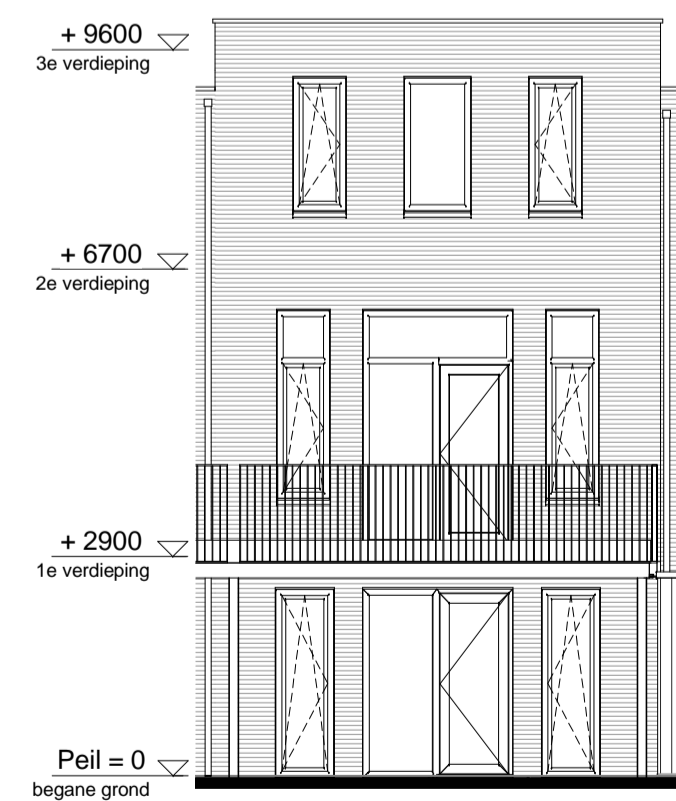

begane grond  
1 : 50

1e verdieping  
1 : 50

2e verdieping  
1 : 50

noordgevel  
1 : 100

zuidgevel  
1 : 100

doorsnede  
1 : 100

RENVOOI

ELEKTRA

Symbol	Omschrijving		
	Aansluitpunt 1 fase, nul en beschermingscontact		Schakelaar, serie-
	Aansluitpunt licht		Schakelaar, wissel-
	Aansluitpunt niet bedraad		Thermostaatleiding, bedraad
	Bel		Wandcontactdoos 1-voudig met beschermingscontact
	Centraal aardpunt		Wandcontactdoos 2-voudig met beschermingscontact
	Centraaldoos met lichtpunt		Wandcontactdoos 2-voudig met beschermingscontact in 1 ovale inbouwdoos
	Drukknop		Wandcontactdoos 2-voudig met beschermingscontact in 2 inbouwdozen
	Melder, rook, optisch		Wandcontactdoos 3 fasen, nul en beschermingscontact
	Schakelaar, 1-polig		Wandcontactdoos, perilex
	Schakelaar, 3-polig		
	ventiel ventilatie		

betekenis geven aan ruimte