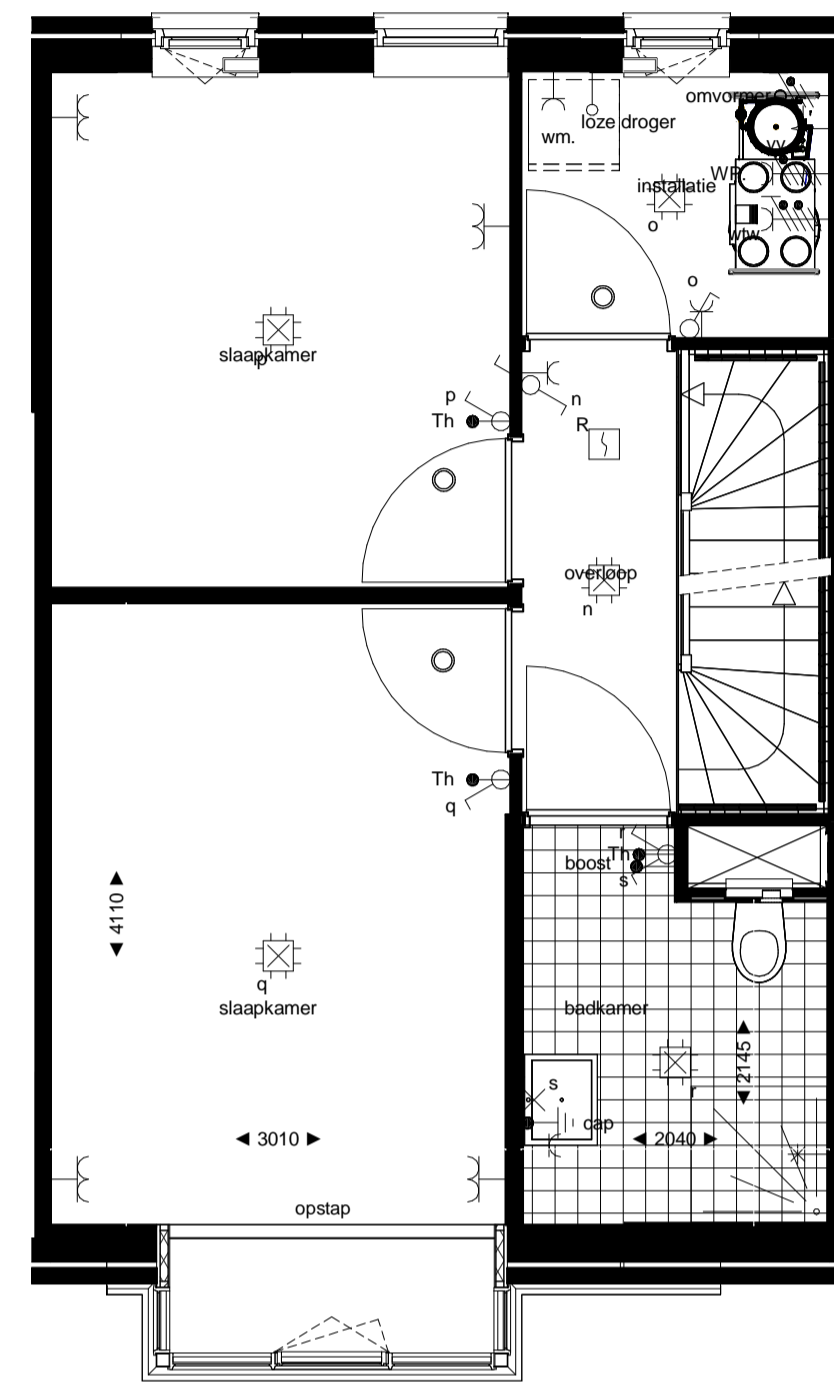

begane grond
1 : 50

1e verdieping
1 : 50

2e verdieping
1 : 50

bnr. 18
noordgevel
1 : 100

bnr. 18
zuidgevel
1 : 100

doorsnede
1 : 100

RENVOOI

ELEKTRA

Symbol	Omschrijving	
	Aansluitpunt 1 fase, nul en beschermingscontact	
	Aansluitpunt licht	
	Aansluitpunt niet bedraad	
	Bel	
	Centraal aardpunt	
	Centraaldoos met lichtpunt	
	Drukknop	
	Melder, rook, optisch	
	Schakelaar, 1-polig	
	Schakelaar, 3-polig	
	ventiel ventilatie	