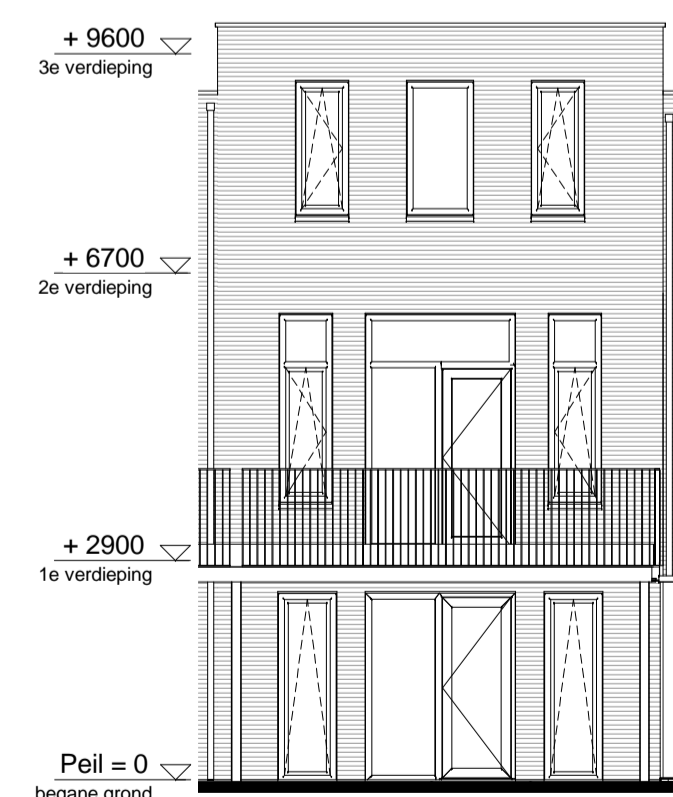

begane grond
1 : 50

1e verdieping
1 : 50

2e verdieping
1 : 50

bnr. 18
noordgevel
1 : 100

bnr. 18
zuidgevel
1 : 100

doorsnede
1 : 100

RENVOOI

ELEKTRA

Symbol	Omschrijving	
	Aansluitpunt 1 fase, nul en beschermingscontact	
	Aansluitpunt licht	
	Aansluitpunt niet bedraad	
	Bel	
	Centraal aardpunt	
	Centraaldoos met lichtpunt	
	Drukknop	
	Melder, rook, optisch	
	Schakelaar, 1-polig	
	Schakelaar, 3-polig	
	ventiel ventilatie	