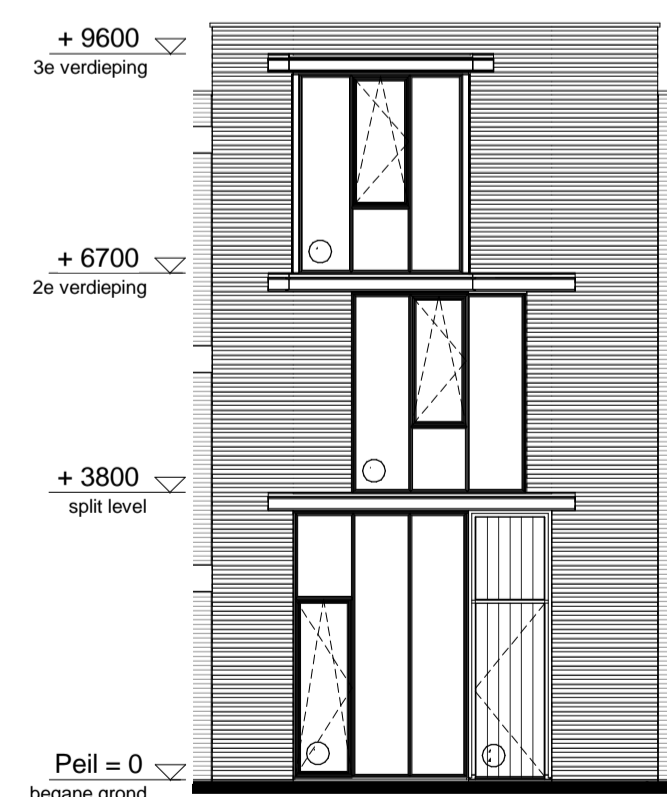

begane grond
1 : 50

1e verdieping
1 : 50

2e verdieping
1 : 50

bnr. 18
noordgevel
1 : 100

bnr. 18
zuidgevel
1 : 100

doorsnede
1 : 100

RENVOOI

ELEKTRA

Symbol	Omschrijving	
	Aansluitpunt 1 fase, nul en beschermingscontact	
	Aansluitpunt licht	
	Aansluitpunt niet bedraad	
	Bel	
	Centraal aardpunt	
	Centraaldoos met lichtpunt	
	Drukknop	
	Melder, rook, optisch	
	Schakelaar, 1-polig	
	Schakelaar, 3-polig	
	ventiel ventilatie	