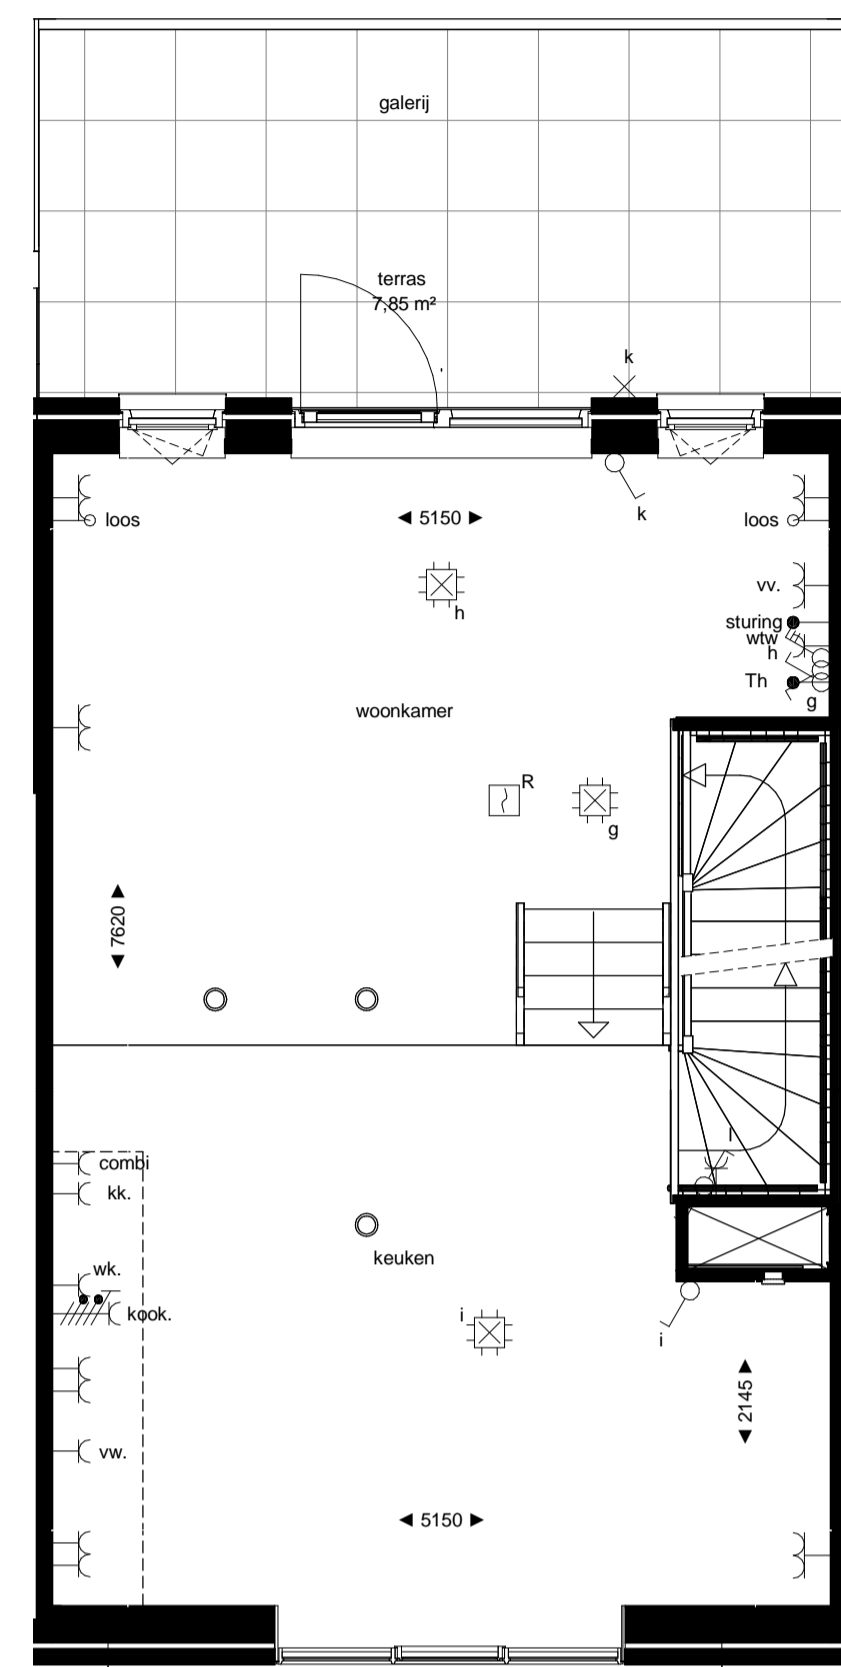

begane grond
1 : 50

1e verdieping
1 : 50

2e verdieping
1 : 50

bnr. 18
noordgevel
1 : 100

bnr. 18
zuidgevel
1 : 100

doorsnede
1 : 100

RENVOOI

ELEKTRA

Symbol	Omschrijving	
	Aansluitpunt 1 fase, nul en beschermingscontact	
	Aansluitpunt licht	
	Aansluitpunt niet bedraad	
	Bel	
	Centraal aardpunt	
	Centraaldoos met lichtpunt	
	Drukknop	
	Melder, rook, optisch	
	Schakelaar, 1-polig	
	Schakelaar, 3-polig	
	ventiel ventilatie	