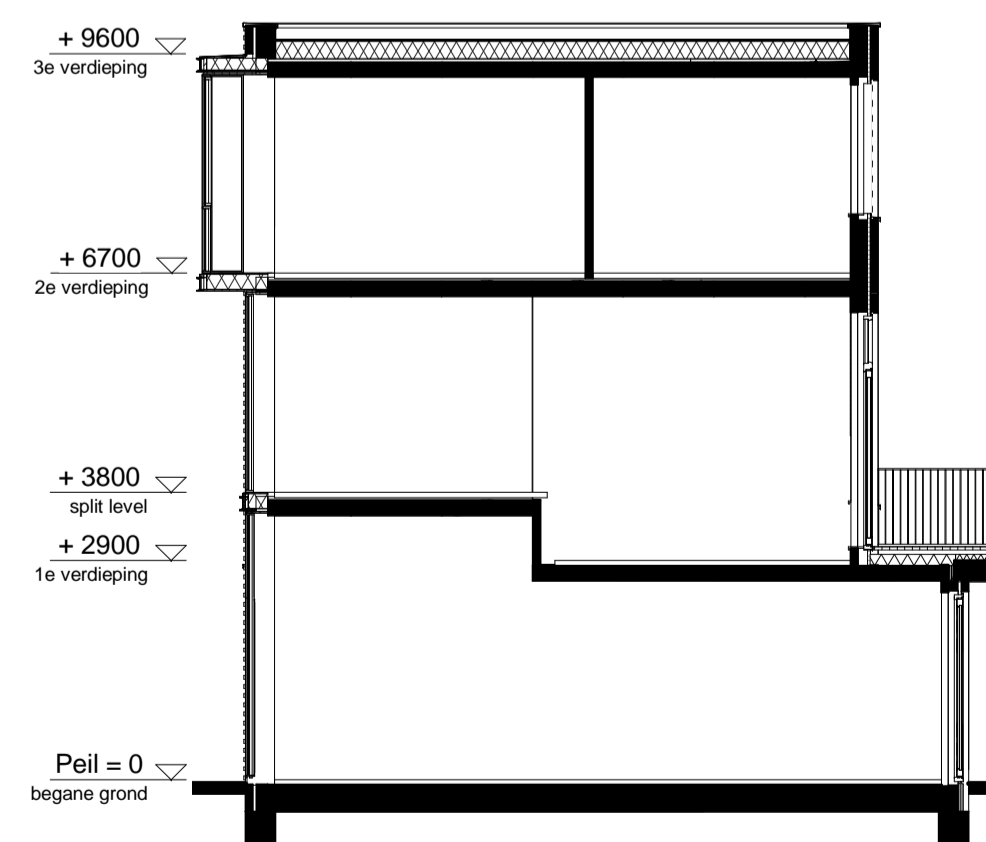

begane grond
1 : 50

1e verdieping
1 : 50

2e verdieping
1 : 50

bnr. 18
noordgevel
1 : 100

bnr. 18
zuidgevel
1 : 100

doorsnede
1 : 100

RENVOOI

ELEKTRA

Symbol	Omschrijving	
	Aansluitpunt 1 fase, nul en beschermingscontact	
	Aansluitpunt licht	
	Aansluitpunt niet bedraad	
	Bel	
	Centraal aardpunt	
	Centraaldoos met lichtpunt	
	Drukknop	
	Melder, rook, optisch	
	Schakelaar, 1-polig	
	Schakelaar, 3-polig	
	ventiel ventilatie	