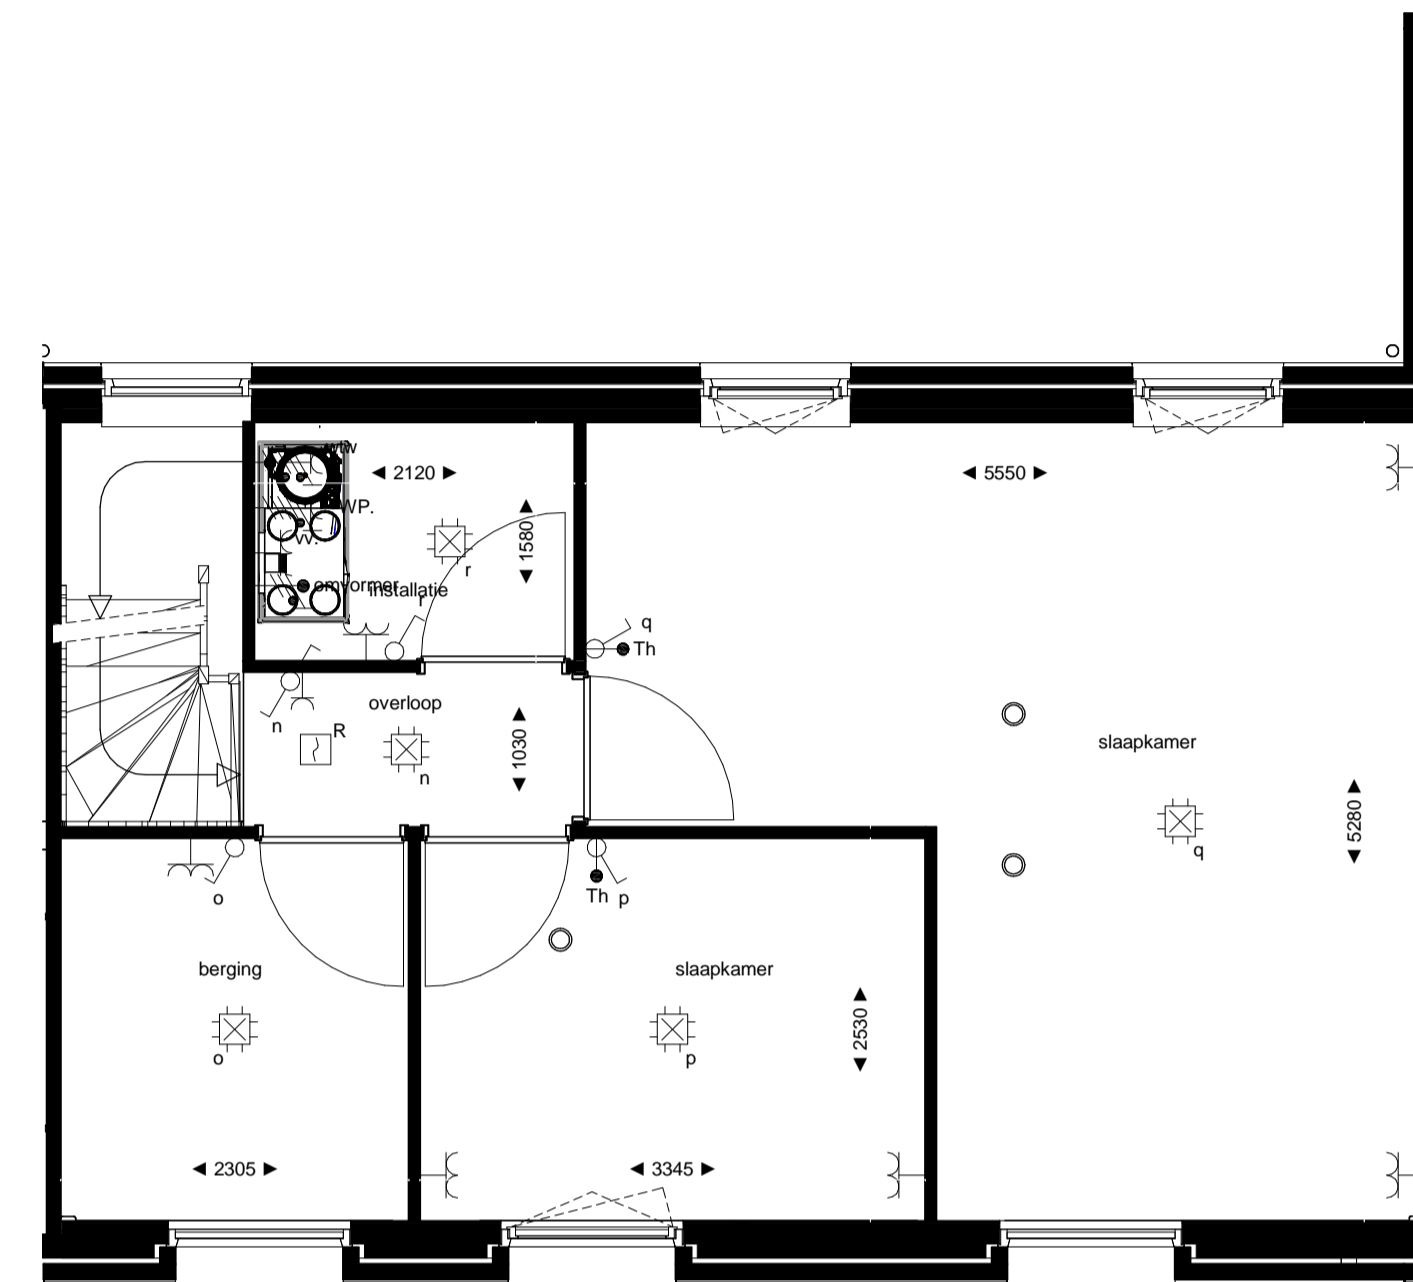

begane grond
1 : 50

1e verdieping
1 : 50

2e verdieping
1 : 50

noordgevel
1 : 100

zuidgevel
1 : 100

doorsnede
1 : 100

RENOVOI

ELEKTRA

Symbol	Omschrijving		
	Aansluitpunt 1 fase, nul en beschermingscontact		Schakelaar, serie-
	Aansluitpunt licht		Schakelaar, wissel-
	Aansluitpunt niet bedraad		Thermostaatleiding, bedraad
	Bel		Wandcontactdoos 1-voudig met beschermingscontact
	Centraal aardpunt		Wandcontactdoos 2-voudig met beschermingscontact
	Centraaldoos met lichtpunt		Wandcontactdoos 2-voudig met beschermingscontact in 1 ovale inbouwdoos
	Drukknop		Wandcontactdoos 3-fasen, nul en beschermingscontact
	Melder, rook, optisch		Wandcontactdoos, perilex
	Schakelaar, 1-polig		
	Schakelaar, 3-polig		
	ventiel ventilatie		

betekenis geven aan ruimte