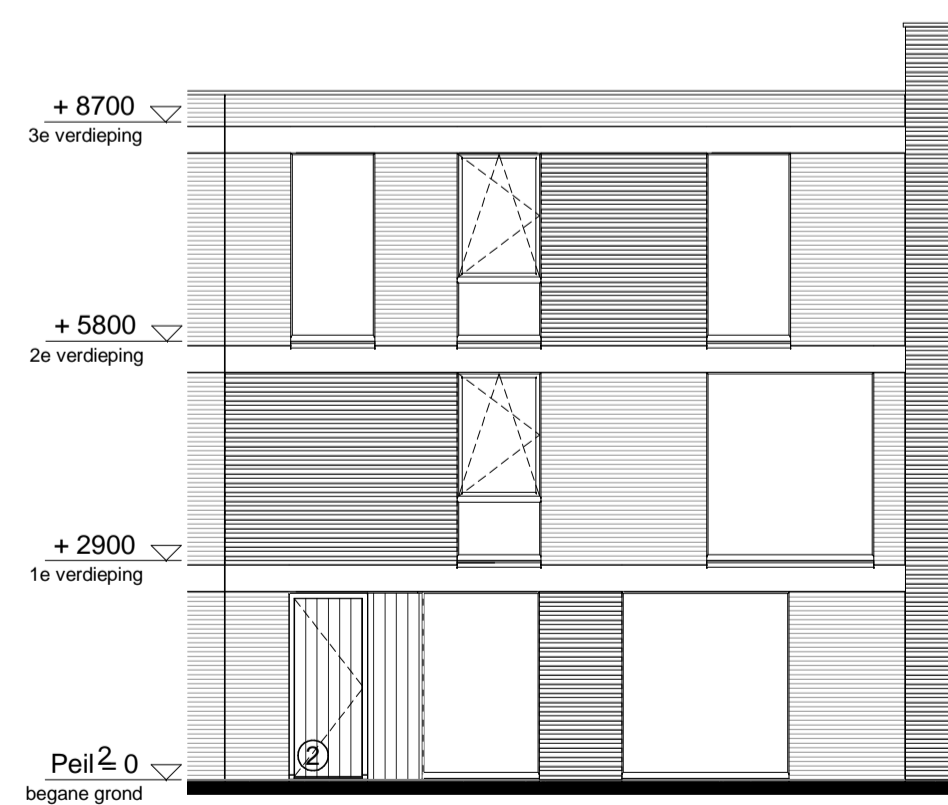

begane grond
1 : 50

1e verdieping
1 : 50

2e verdieping
1 : 50

noordgevel
1 : 100

zuidgevel
1 : 100

doorsnede
1 : 100

RENOVOI

ELEKTRA

Symbol	Omschrijving		
	Aansluitpunt 1 fase, nul en beschermingscontact		Schakelaar, serie-
	Aansluitpunt licht		Schakelaar, wissel-
	Aansluitpunt niet bedraad		Thermostaatleiding, bedraad
	Bel		Wandcontactdoos 1-voudig met beschermingscontact
	Centraal aardpunt		Wandcontactdoos 2-voudig met beschermingscontact
	Centraaldoos met lichtpunt		Wandcontactdoos 2-voudig met beschermingscontact in 1 ovale inbouwdoos
	Drukknop		Wandcontactdoos 3-fasen, nul en beschermingscontact
	Melder, rook, optisch		Wandcontactdoos, perilex
	Schakelaar, 1-polig		
	Schakelaar, 3-polig		
	ventiel ventilatie		

betekenis geven aan ruimte