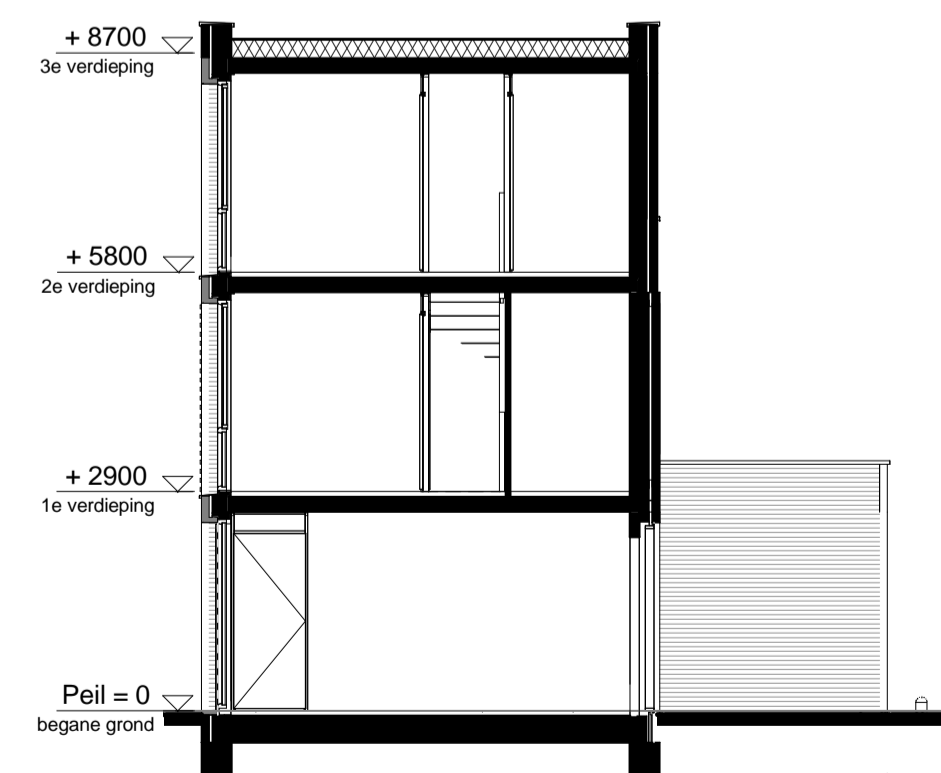

begane grond
1 : 50

1e verdieping
1 : 50

2e verdieping
1 : 50

noordgevel
1 : 100

zuidgevel
1 : 100

doorsnede
1 : 100

RENOVOI

ELEKTRA

Symbol	Omschrijving		
	Aansluitpunt 1 fase, nul en beschermingscontact		Schakelaar, serie-
	Aansluitpunt licht		Schakelaar, wissel-
	Aansluitpunt niet bedraad		Thermostaatleiding, bedraad
	Bel		Wandcontactdoos 1-voudig met beschermingscontact
	Centraal aardpunt		Wandcontactdoos 2-voudig met beschermingscontact
	Centraaldoos met lichtpunt		Wandcontactdoos 2-voudig met beschermingscontact in 1 ovale inbouwdoos
	Drukknop		Wandcontactdoos 3-fasen, nul en beschermingscontact
	Melder, rook, optisch		Wandcontactdoos, perilex
	Schakelaar, 1-polig		
	Schakelaar, 3-polig		
	ventiel ventilatie		

betekenis geven aan ruimte