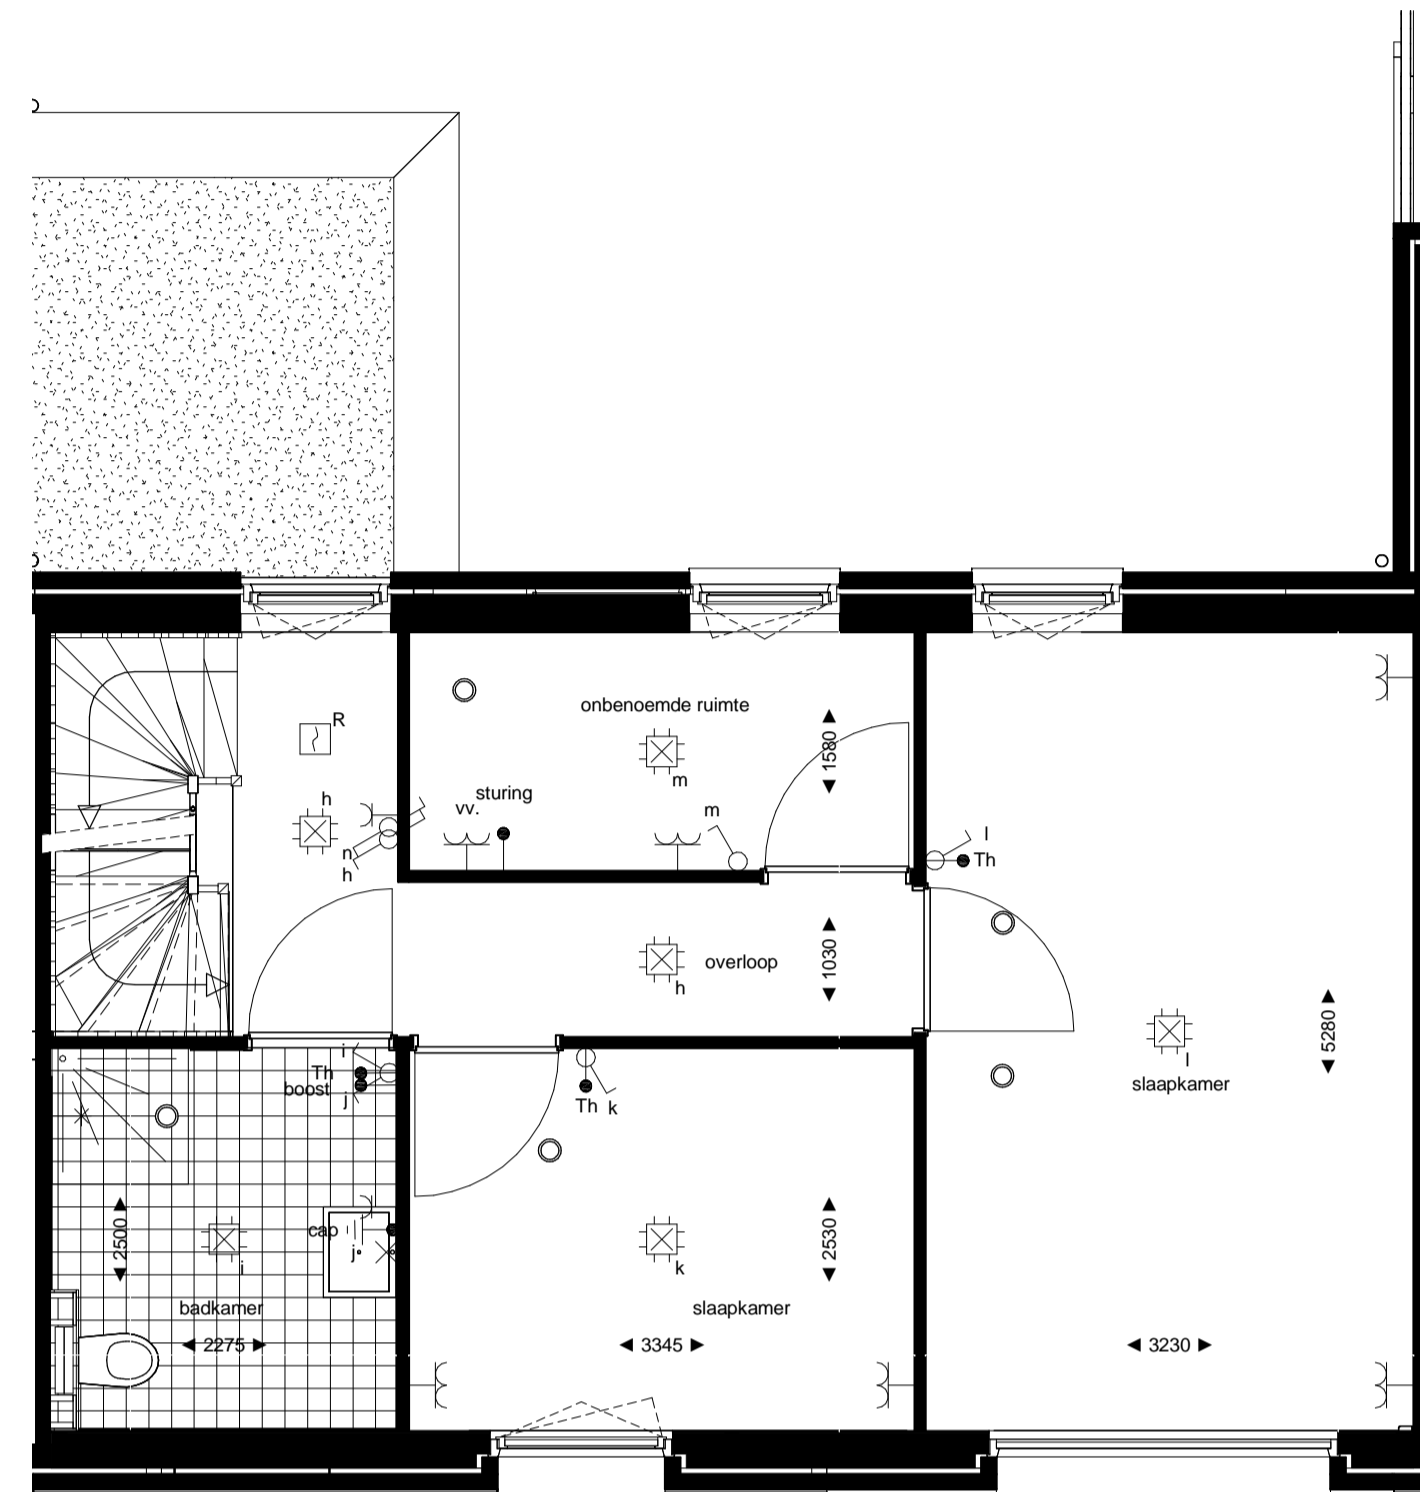

begane grond
1 : 50

1e verdieping
1 : 50

2e verdieping
1 : 50

noordgevel
1 : 100

zuidgevel
1 : 100

doorsnede
1 : 100

RENOVOI

ELEKTRA

Symbol	Omschrijving		
	Aansluitpunt 1 fase, nul en beschermingscontact		Schakelaar, serie-
	Aansluitpunt licht		Schakelaar, wissel-
	Aansluitpunt niet bedraad		Thermostaatleiding, bedraad
	Bel		Wandcontactdoos 1-voudig met beschermingscontact
	Centraal aardpunt		Wandcontactdoos 2-voudig met beschermingscontact
	Centraaldoos met lichtpunt		Wandcontactdoos 2-voudig met beschermingscontact in 1 ovale inbouwdoos
	Drukknop		Wandcontactdoos 3-fasen, nul en beschermingscontact
	Melder, rook, optisch		Wandcontactdoos, perilex
	Schakelaar, 1-polig		
	Schakelaar, 3-polig		
	ventiel ventilatie		

betekenis geven aan ruimte