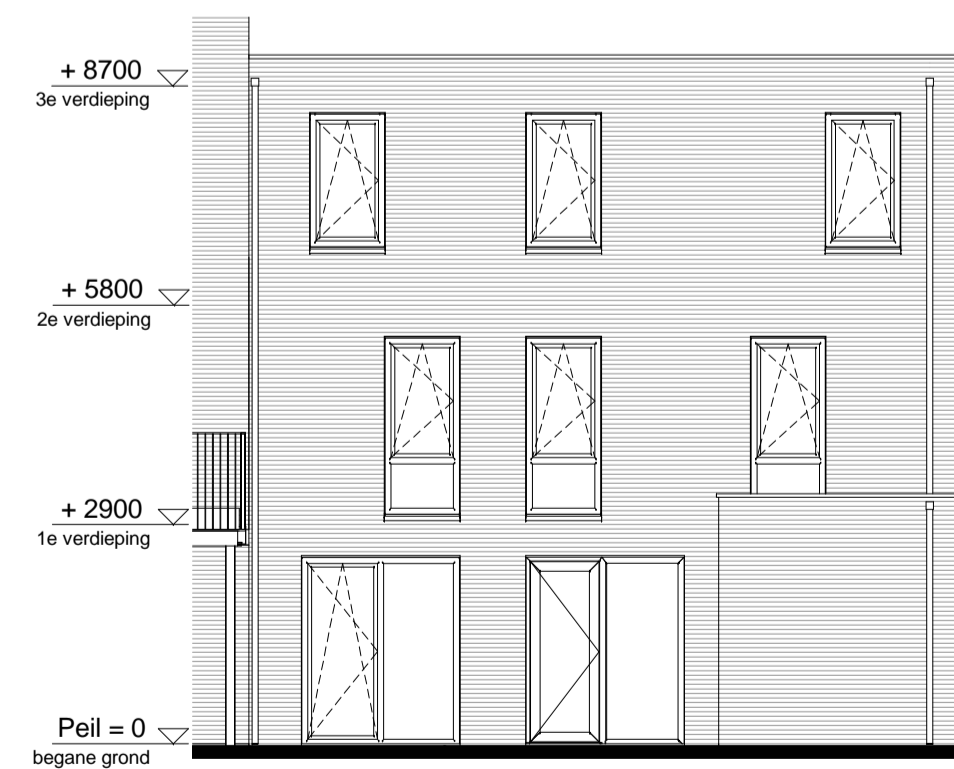

begane grond
1 : 50

1e verdieping
1 : 50

2e verdieping
1 : 50

noordgevel
1 : 100

zuidgevel'
1 : 100

doorsnede
1 : 100

RENVOOI

ELEKTRA

Datum 7 april 2018
Schaal 1:50 / 1:100
Formaat A1

betekenis geven aan ruimte