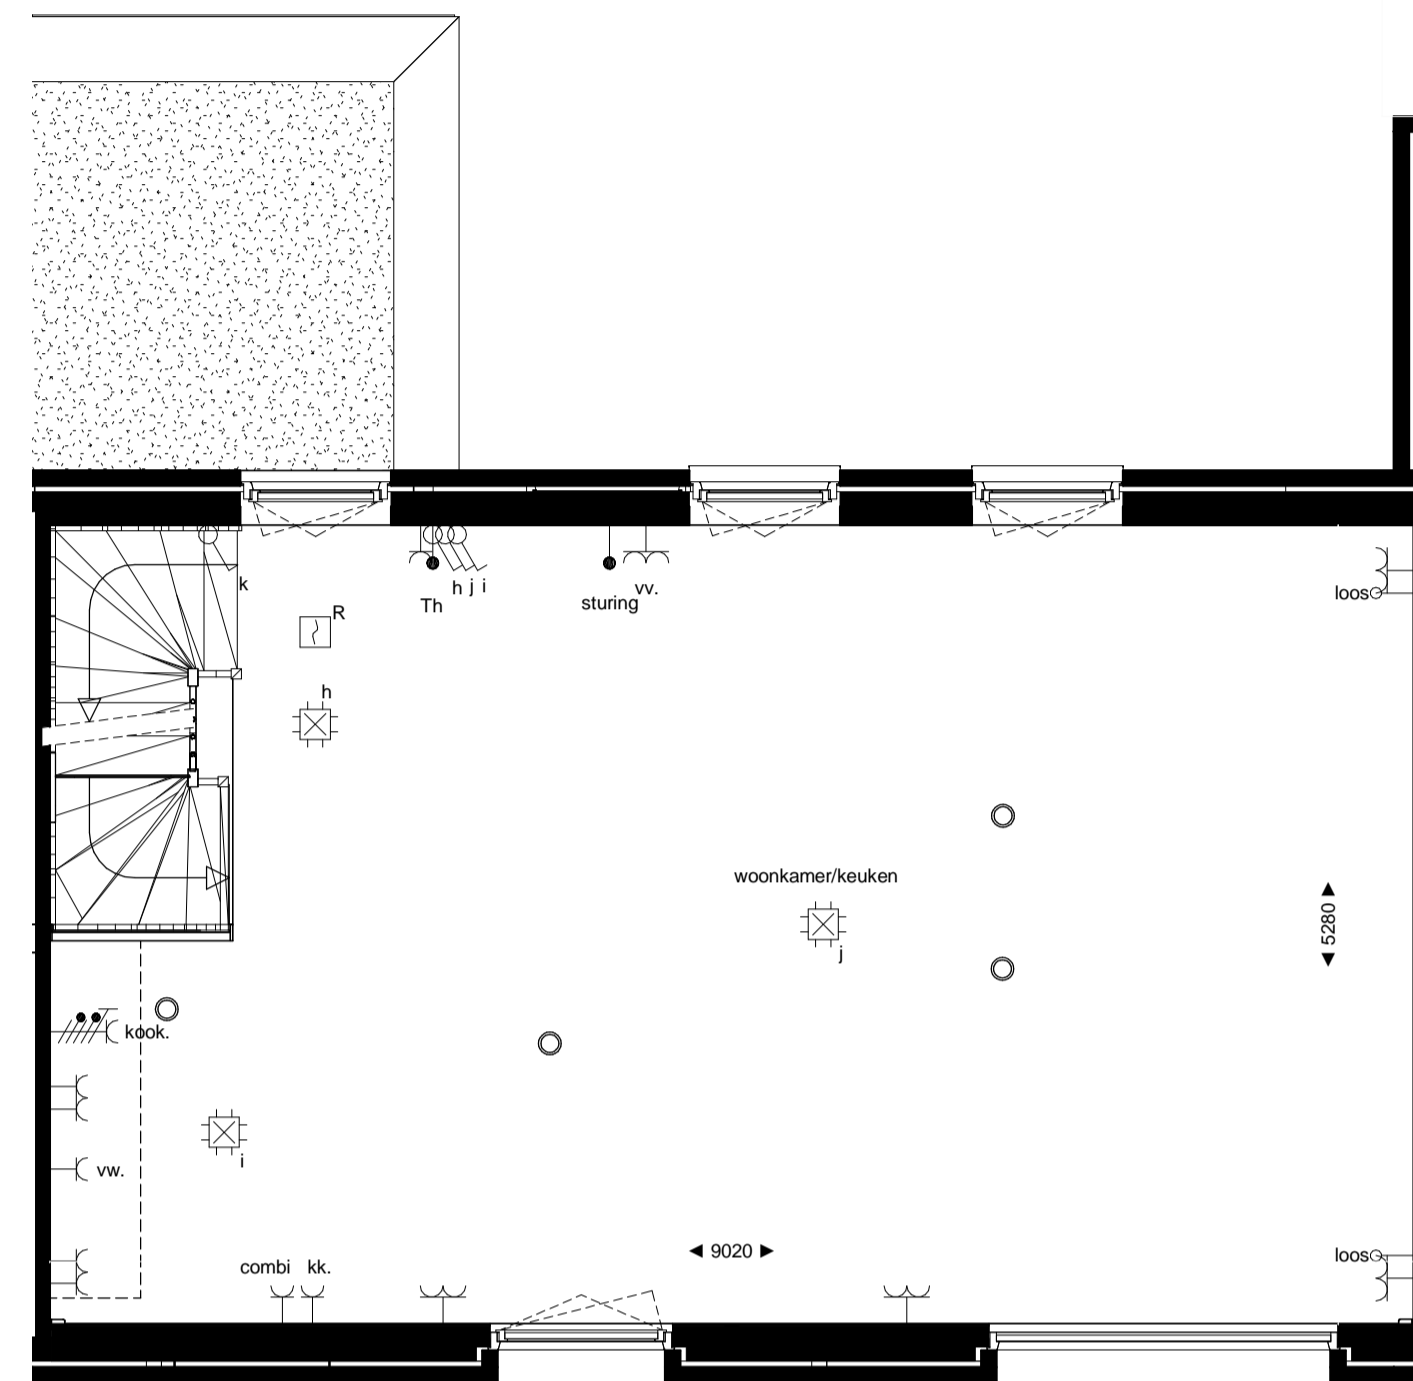

begane grond
1 : 50

1e verdieping
1 : 50

2e verdieping
1 : 50

noordgevel
1 : 100

zuidgevel'
1 : 100

doorsnede
1 : 100

RENVOOI

ELEKTRA

| Symbol | Omschrijving | |
|--------|---|--|
| | Aansluitpunt 1 fase, nul en beschermingscontact | |
| | Aansluitpunt licht | |
| | Aansluitpunt niet bedraad | |
| | Bel | |
| | Centraal aardpunt | |
| | Centraaldoos met lichtpunt | |
| | Drukknop | |
| | Melder, rook, optisch | |
| | Schakelaar, 1-polig | |
| | Schakelaar, 3-polig | |
| | ventiel ventilatie | |

Datum 7 april 2018
Schaal 1:50 / 1:100
Formaat A1

betekenis geven aan ruimte