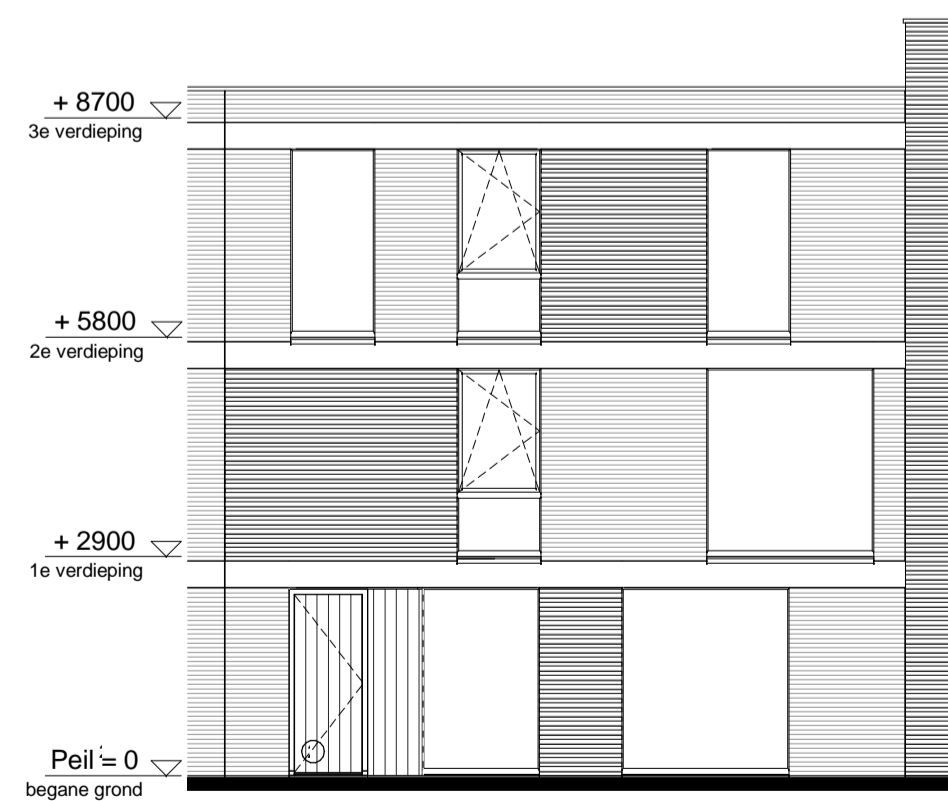

begane grond
1 : 50

1e verdieping
1 : 50

2e verdieping
1 : 50

noordgevel
1 : 100

zuidgevel'
1 : 100

doorsnede
1 : 100

RENVOOI

ELEKTRA

Datum 7 april 2018
Schaal 1:50 / 1:100
Formaat A1

betekenis geven aan ruimte