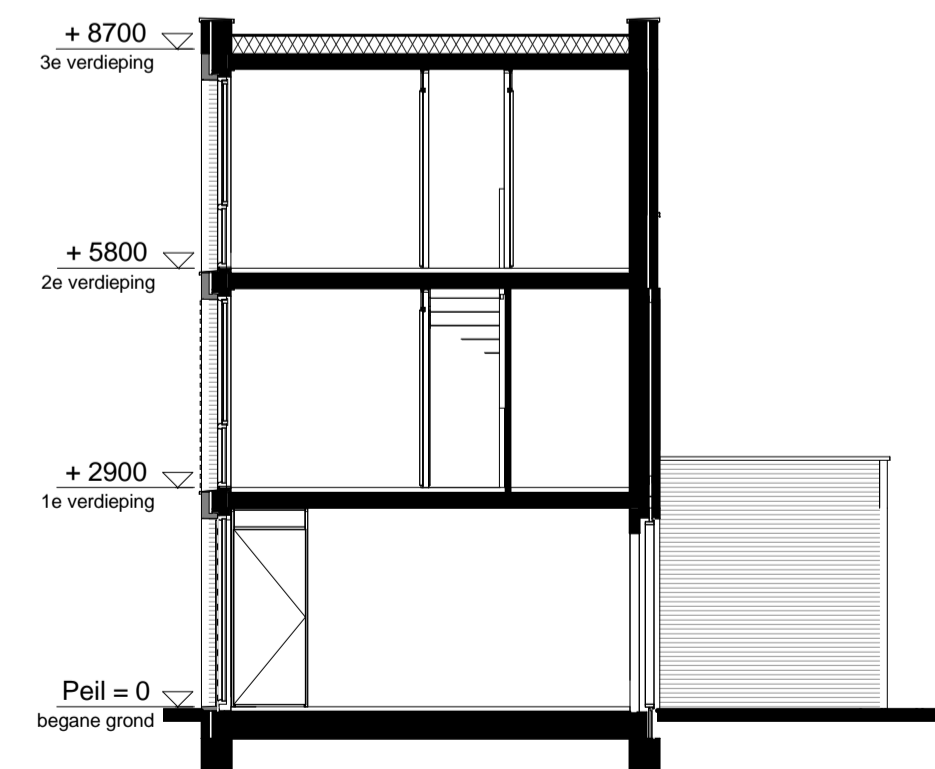

begane grond
1 : 50

1e verdieping
1 : 50

2e verdieping
1 : 50

noordgevel
1 : 100

zuidgevel'
1 : 100

doorsnede
1 : 100

RENVOOI

ELEKTRA

Datum 7 april 2018
Schaal 1:50 / 1:100
Formaat A1

betekenis geven aan ruimte