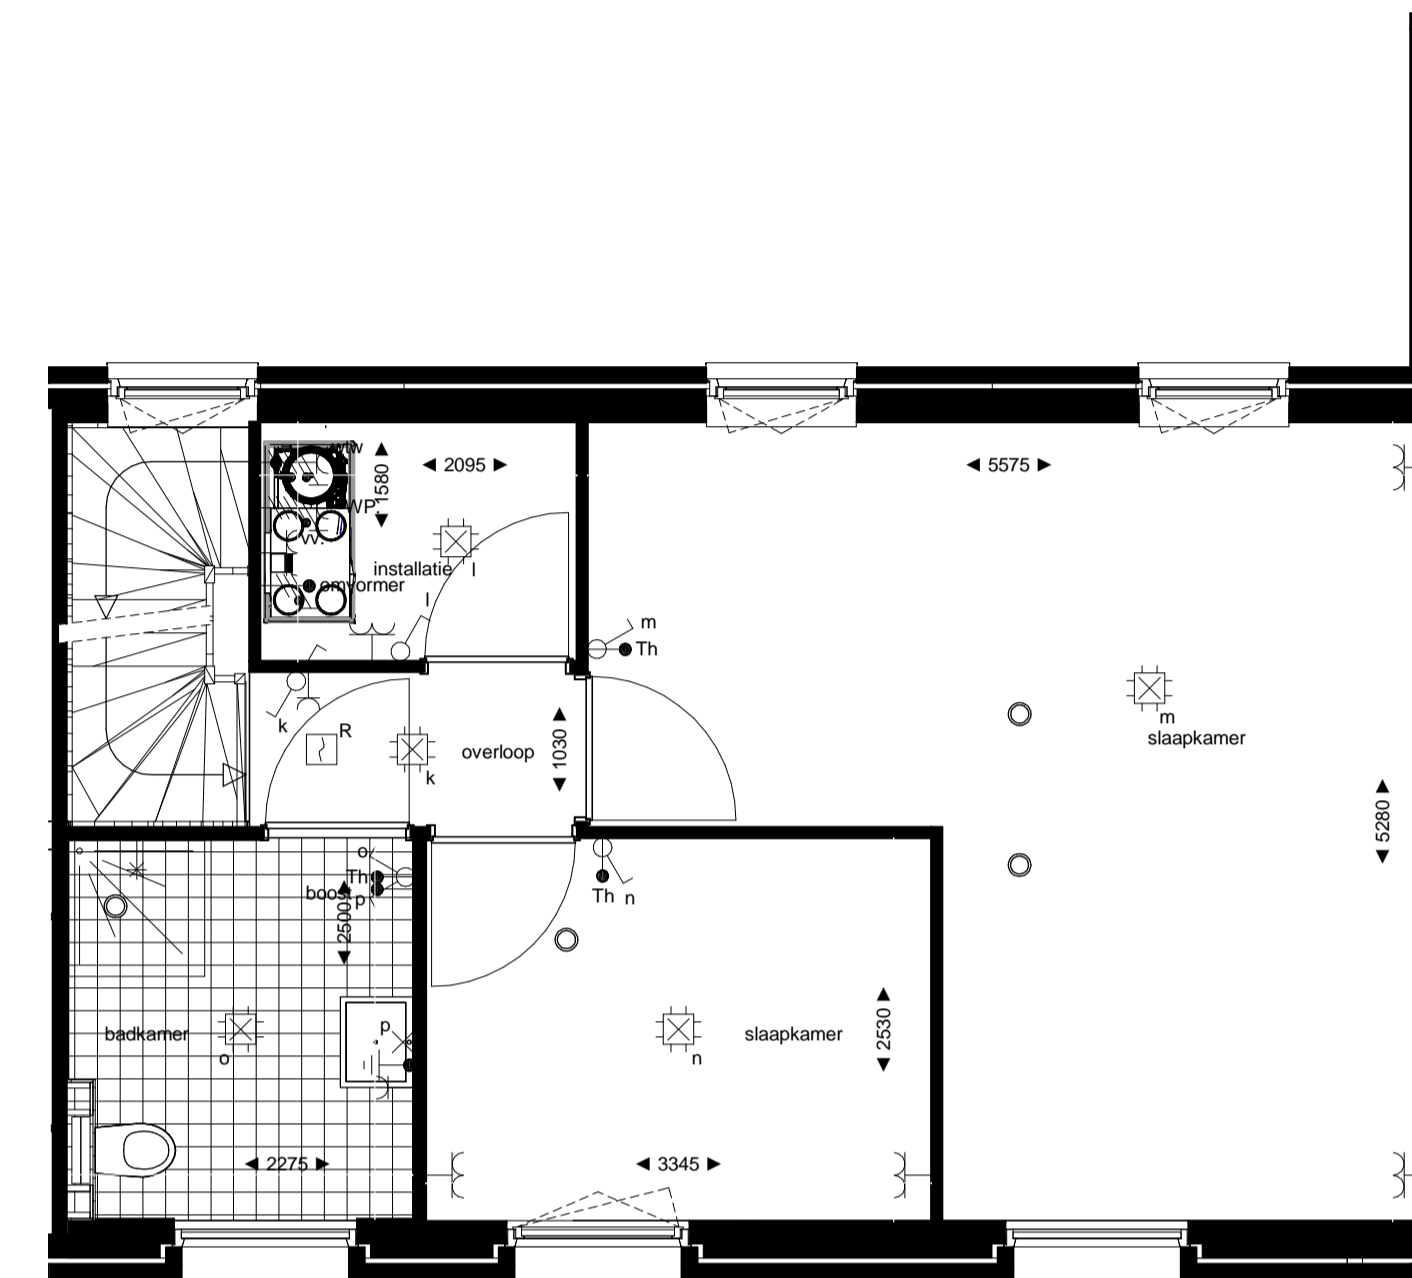

begane grond
1 : 50

1e verdieping
1 : 50

2e verdieping
1 : 50

noordgevel
1 : 100

zuidgevel'
1 : 100

doorsnede
1 : 100

RENVOOI

ELEKTRA

| Symbol | Omschrijving | |
|--------|---|--|
| | Aansluitpunt 1 fase, nul en beschermingscontact | |
| | Aansluitpunt licht | |
| | Aansluitpunt niet bedraad | |
| | Bel | |
| | Centraal aardpunt | |
| | Centraaldoos met lichtpunt | |
| | Drukknop | |
| | Melder, rook, optisch | |
| | Schakelaar, 1-polig | |
| | Schakelaar, 3-polig | |
| | ventiel ventilatie | |

Datum 7 april 2018
Schaal 1:50 / 1:100
Formaat A1

betekenis geven aan ruimte