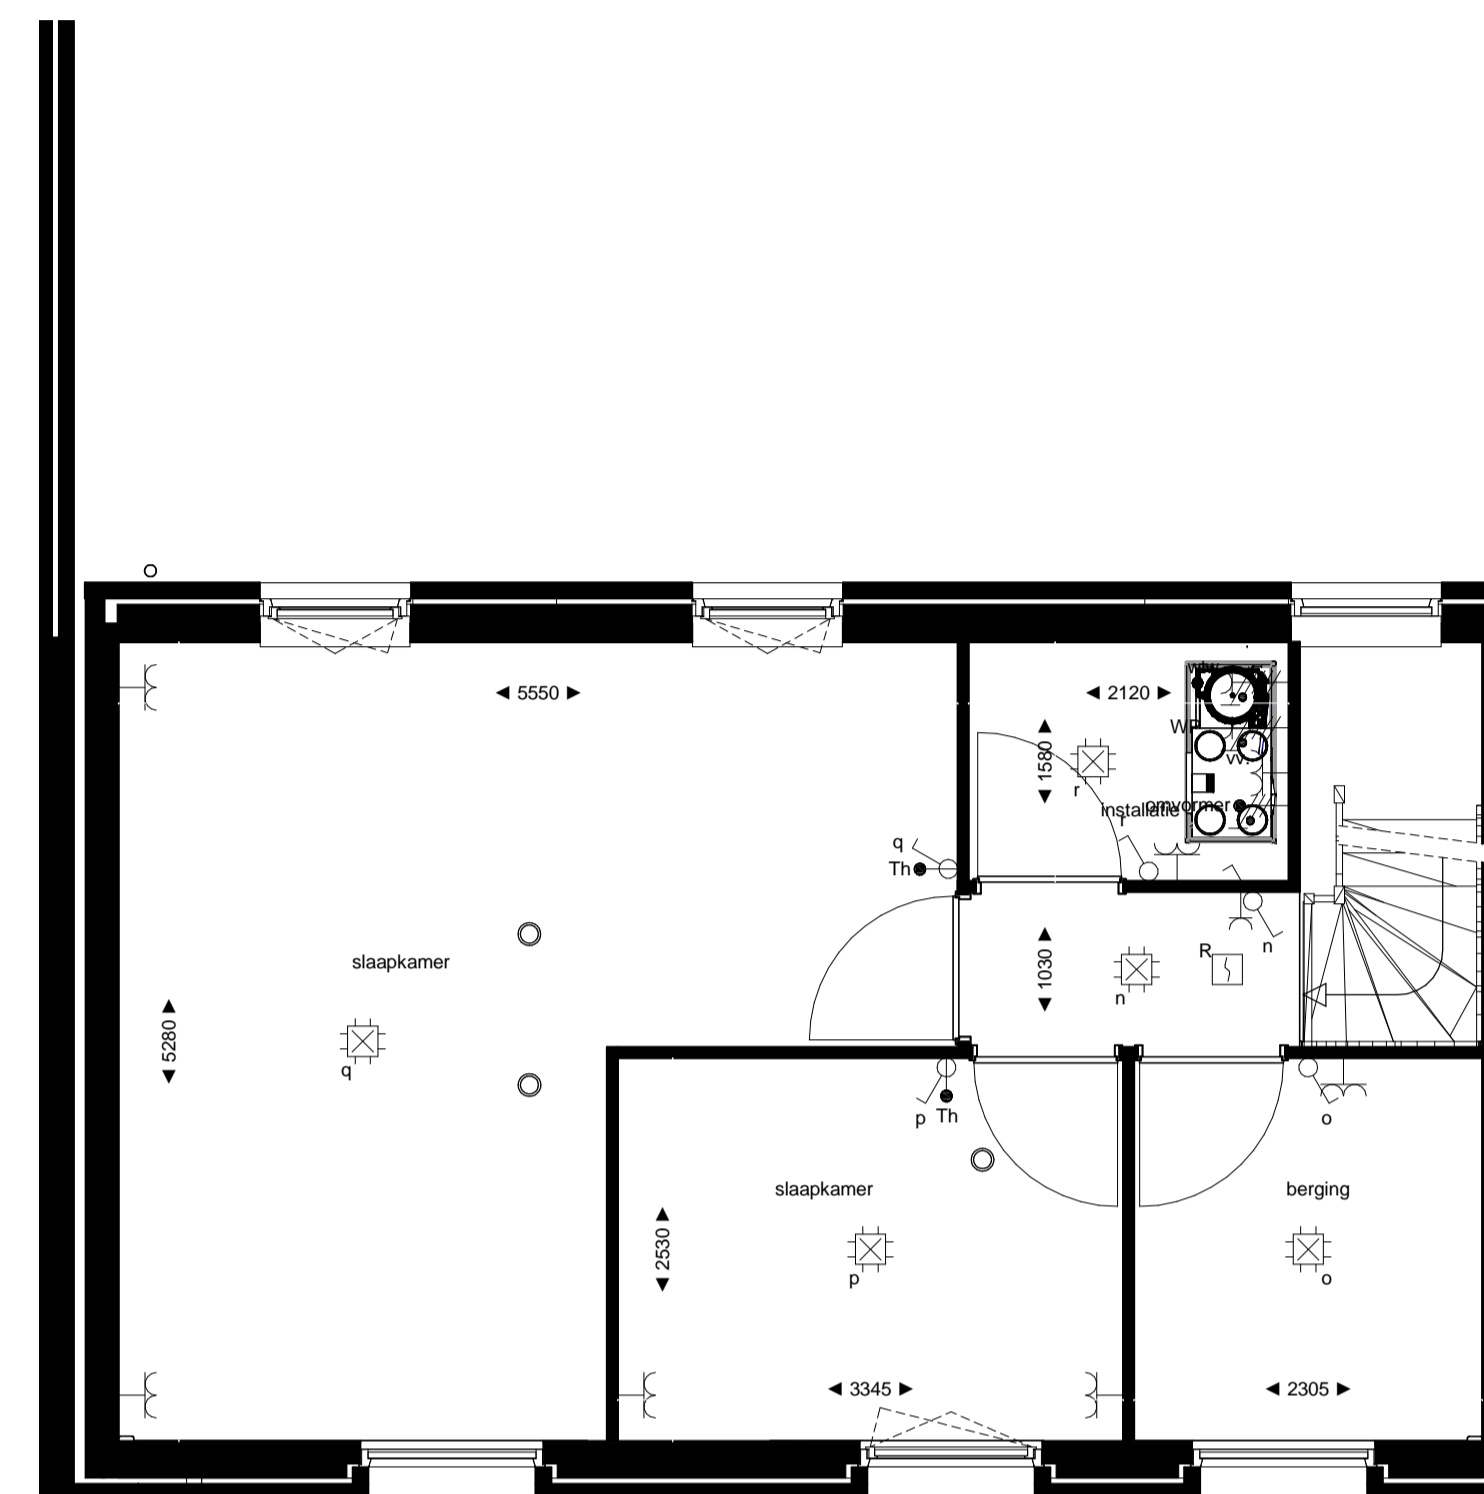

begane grond
1 : 50

1e verdieping
1 : 50

2e verdieping
1 : 50

noordgevel
1 : 100

zuidgevel
1 : 100

doorsnede
1 : 100

RENVOOI

ELEKTRA

Symbol	Omschrijving	
	Aansluitpunt 1 fase, nul en beschermingscontact	
	Aansluitpunt licht	
	Aansluitpunt niet bedraad	
	Bel	
	Centraal aardpunt	
	Centraaldoos met lichtpunt	
	Drukknop	
	Melder, rook, optisch	
	Schakelaar, 1-polig	
	Schakelaar, 3-polig	
	ventiel ventilatie	

MATERIAAL GEVELKOZIJN

①	kozijn: aluminium
②	kozijn: hout
zonder symbool	kozijn: kunststof

Project Meergeneratiewonen op Veemarkt in Utrecht
Bouwnummer 20
Type D
 Indeling 1

Datum 7 april 2018
Schaal 1:50 / 1:100
Formaat A1

betekenis geven aan ruimte