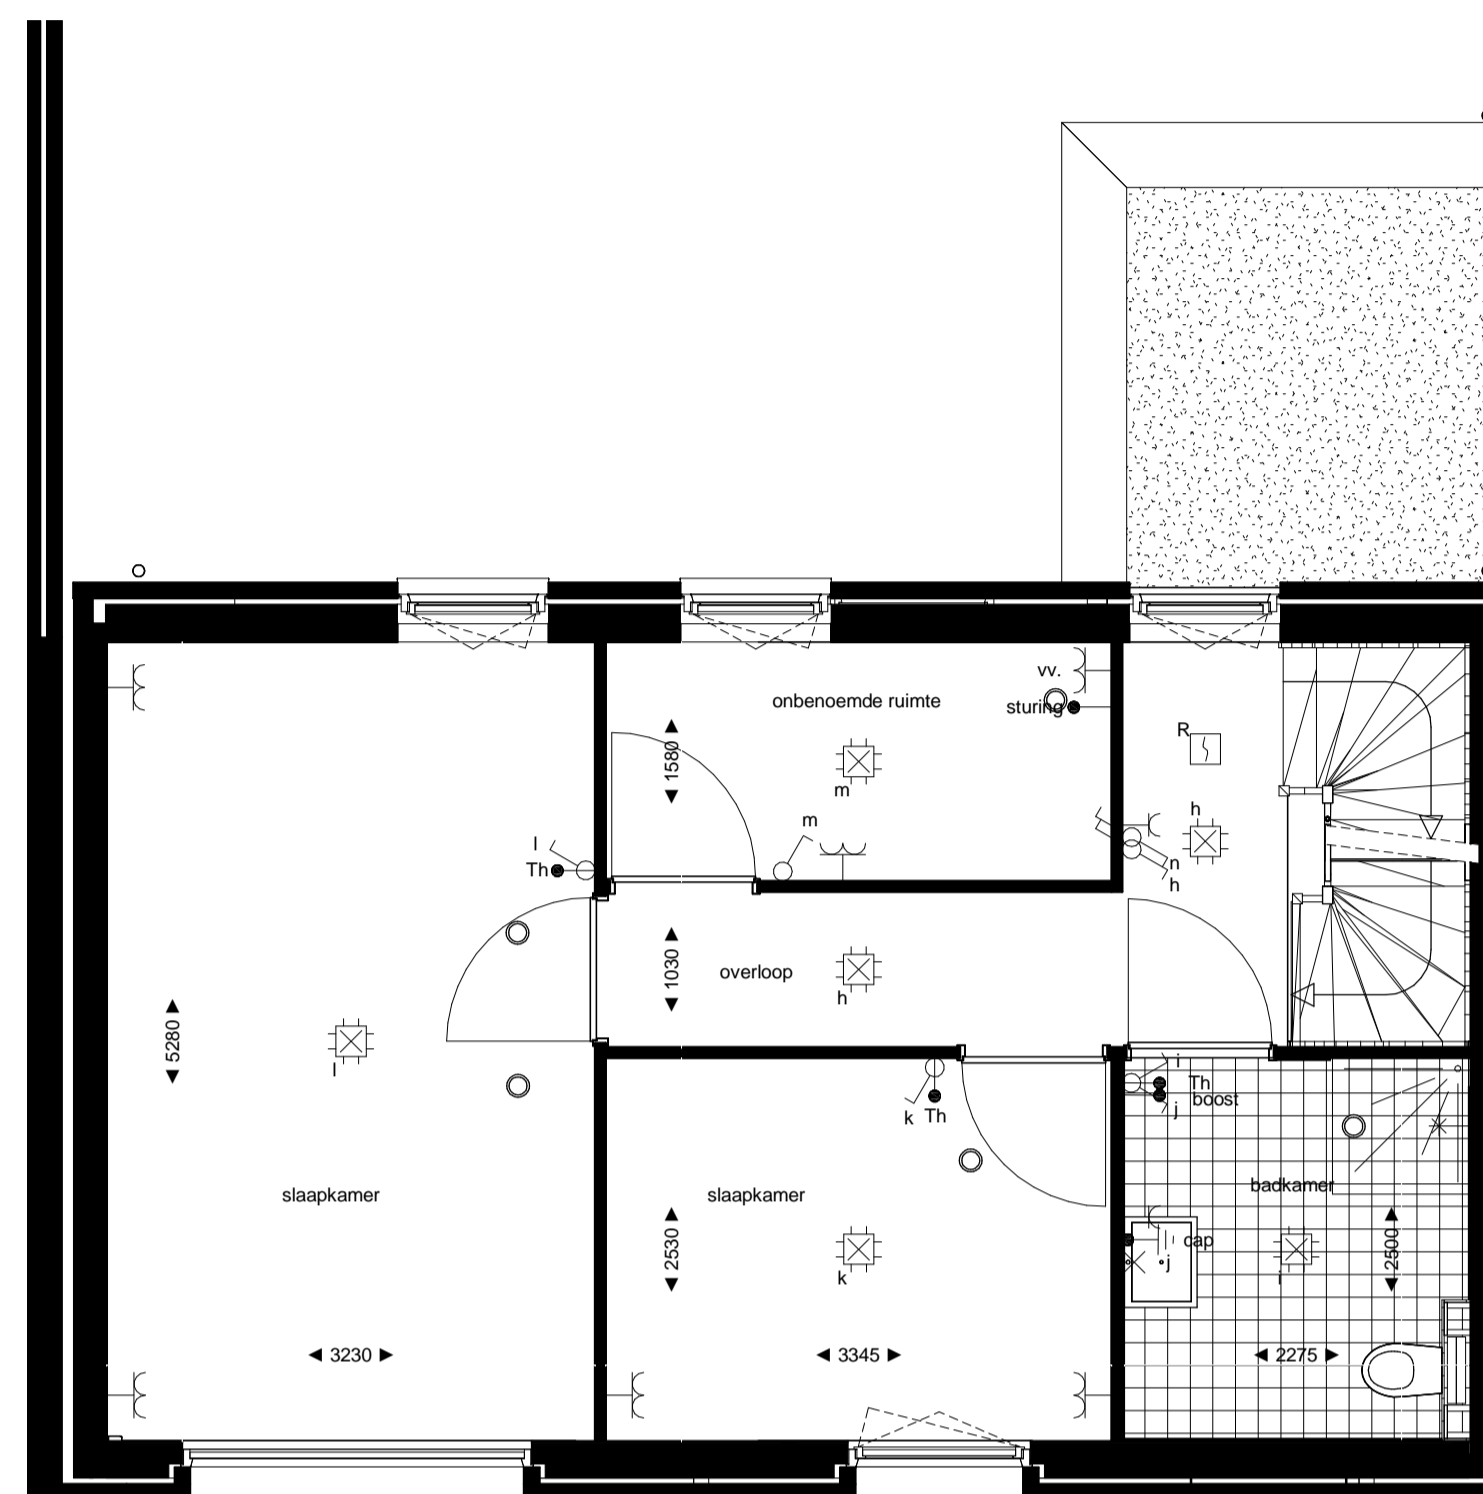

begane grond
1 : 50

1e verdieping
1 : 50

2e verdieping
1 : 50

noordgevel
1 : 100

zuidgevel
1 : 100

doorsnede
1 : 100

RENVOOI

ELEKTRA

Symbol	Omschrijving	
	Aansluitpunt 1 fase, nul en beschermingscontact	
	Aansluitpunt licht	
	Aansluitpunt niet bedraad	
	Bel	
	Centraal aardpunt	
	Centraaldoos met lichtpunt	
	Drukknop	
	Melder, rook, optisch	
	Schakelaar, 1-polig	
	Schakelaar, 3-polig	
	ventiel ventilatie	

MATERIAAL GEVELKOZIJN

①	kozijn: aluminium
②	kozijn: hout
zonder symbool	kozijn: kunststof

Project Meergeneratiewonen op Veemarkt in Utrecht
Bouwnummer 20
Type D
 Indeling 1

Datum 7 april 2018
Schaal 1:50 / 1:100
Formaat A1

betekenis geven aan ruimte