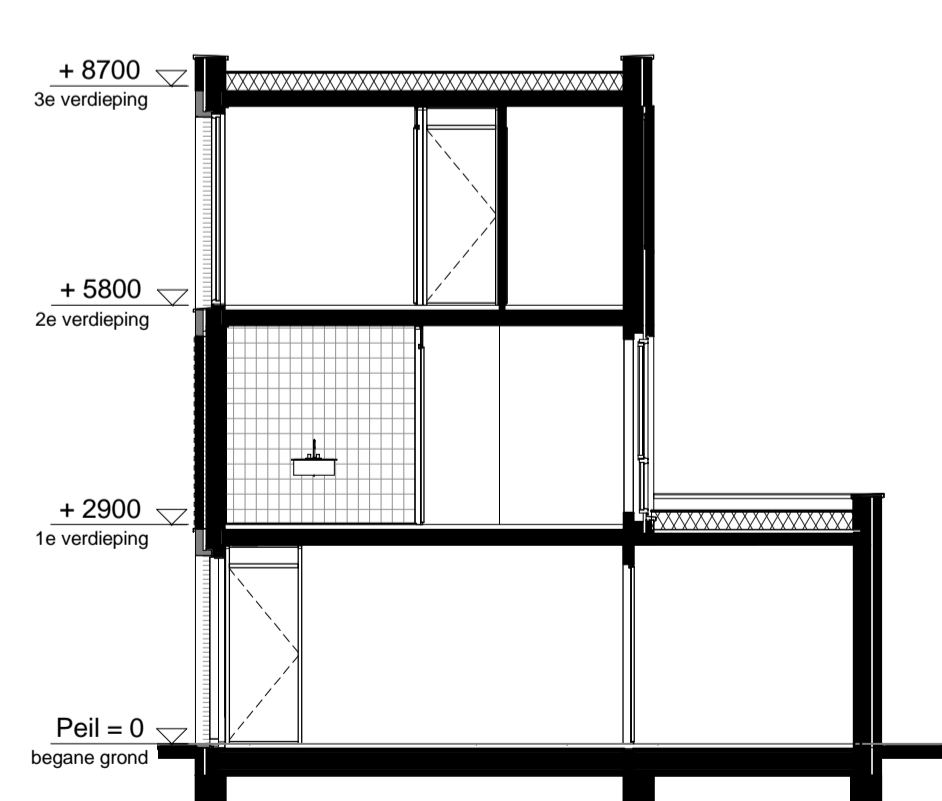

begane grond
1 : 50

1e verdieping
1 : 50

2e verdieping
1 : 50

noordgevel
1 : 100

zuidgevel
1 : 100

doorsnede
1 : 100

RENVOOI

ELEKTRA

Symbol	Omschrijving	
	Aansluitpunt 1 fase, nul en beschermingscontact	
	Aansluitpunt licht	
	Aansluitpunt niet bedraad	
	Bel	
	Centraal aardpunt	
	Centraaldoos met lichtpunt	
	Drukknop	
	Melder, rook, optisch	
	Schakelaar, 1-polig	
	Schakelaar, 3-polig	
	ventiel ventilatie	

betekenis geven aan ruimte