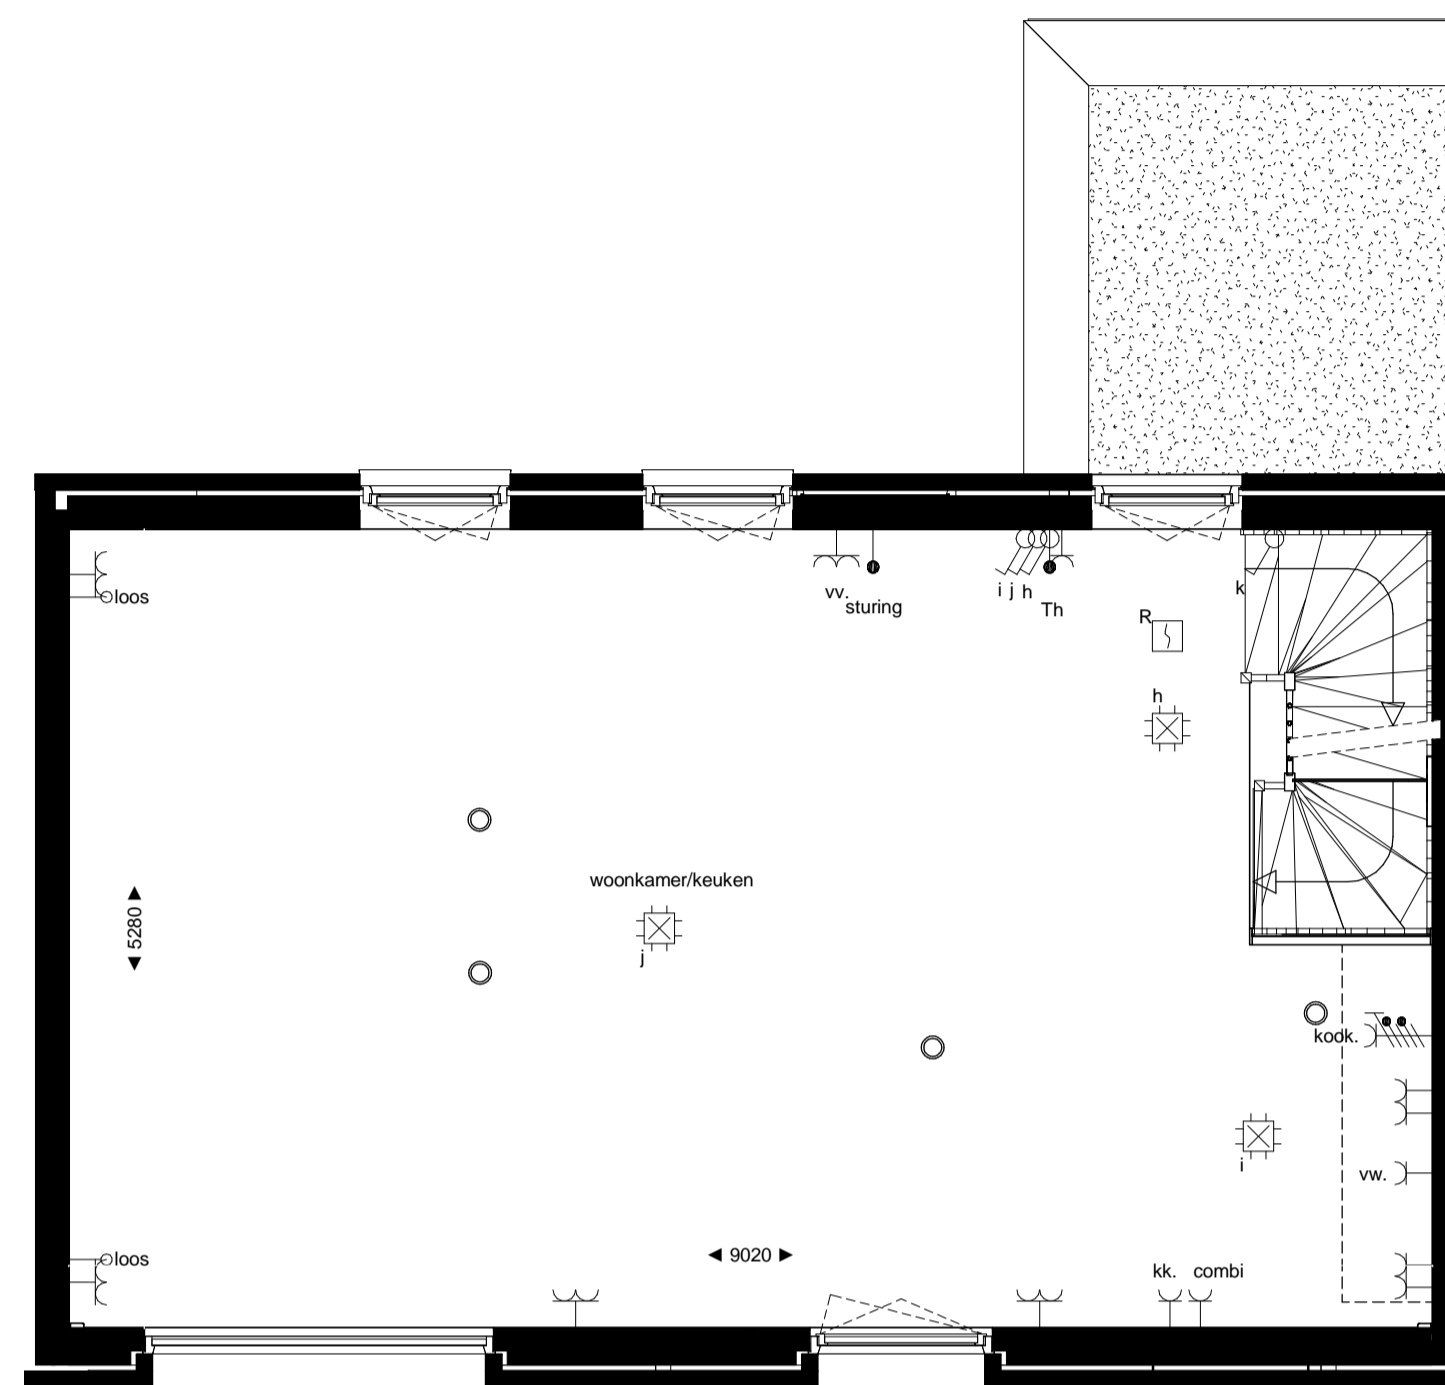

begane grond
1 : 50

1e verdieping
1 : 50

2e verdieping
1 : 50

noordgevel
1 : 100

zuidgevel
1 : 100

doorsnede
1 : 100

RENVOOI

ELEKTRA

Symbol	Omschrijving
	Aansluitpunt 1 fase, nul en beschermingscontact
	Aansluitpunt licht
	Aansluitpunt niet bedraad
	Bel
	Centraal aardpunt
	Centraaldoos met lichtpunt
	Drukknop
	Melder, rook, optisch
	Schakelaar, 1-polig
	Schakelaar, 3-polig
	ventiel ventilatie

Project Meergeneratiewonen op Veemarkt in Utrecht
Bouwnummer 20
Type D Indeling 2

Datum 7 april 2018
Schaal 1:50 / 1:100
Formaat A1

betekenis geven aan ruimte