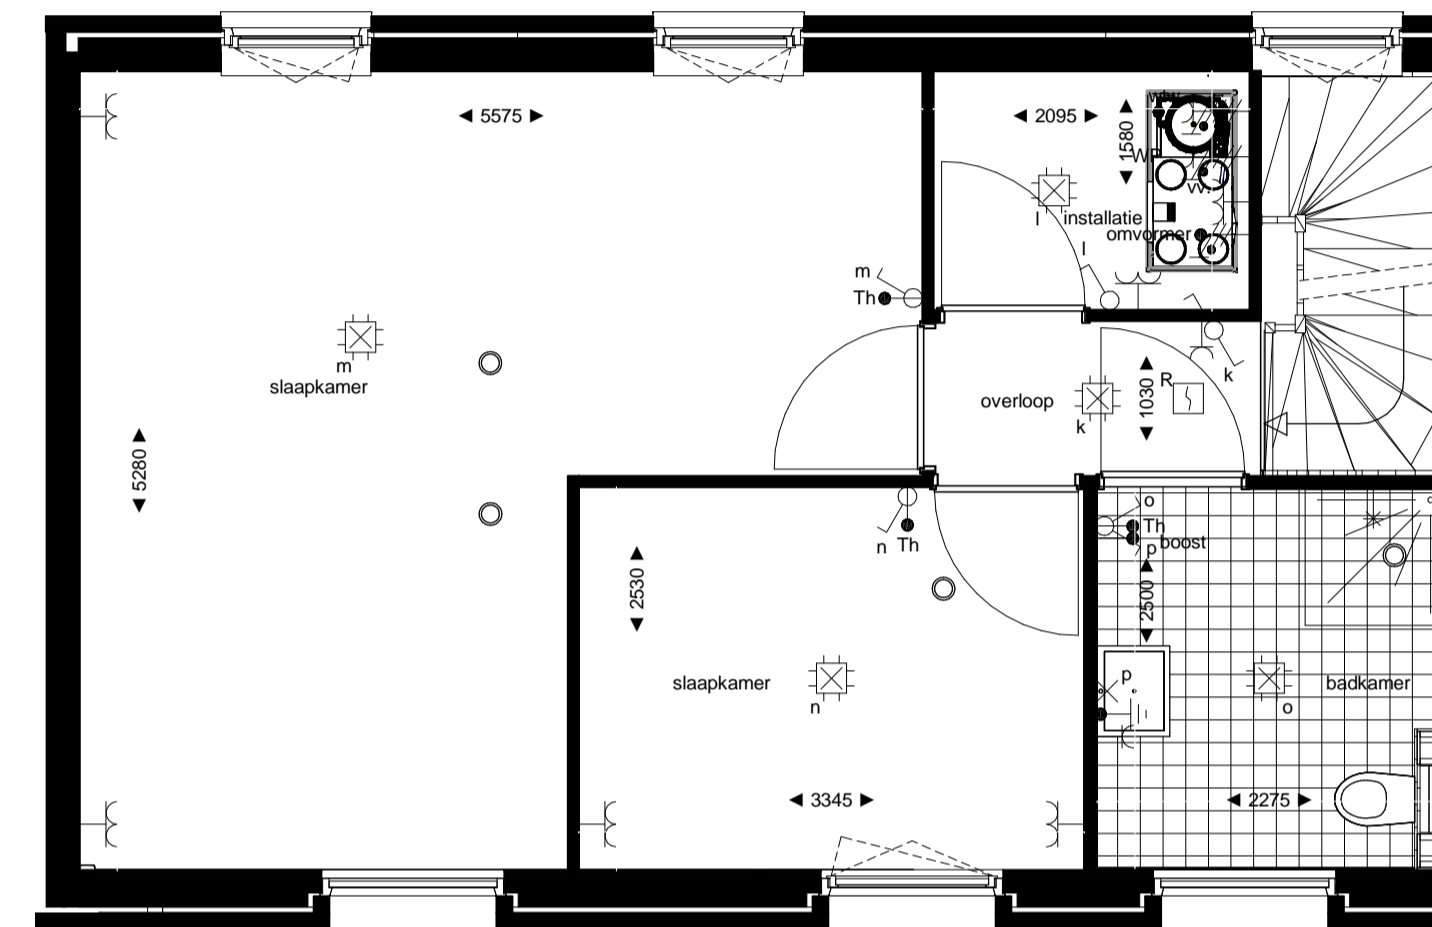

begane grond
1 : 50

1e verdieping
1 : 50

2e verdieping
1 : 50

noordgevel
1 : 100

zuidgevel
1 : 100

doorsnede
1 : 100

RENVOOI

ELEKTRA

Symbol	Omschrijving
	Aansluitpunt 1 fase, nul en beschermingscontact
	Aansluitpunt licht
	Aansluitpunt niet bedraad
	Bel
	Centraal aardpunt
	Centraaldoos met lichtpunt
	Drukknop
	Melder, rook, optisch
	Schakelaar, 1-polig
	Schakelaar, 3-polig
	ventiel ventilatie

Project Meergeneratiewonen op Veemarkt in Utrecht
Bouwnummer 20
Type D Indeling 2

Datum 7 april 2018
Schaal 1:50 / 1:100
Formaat A1

betekenis geven aan ruimte