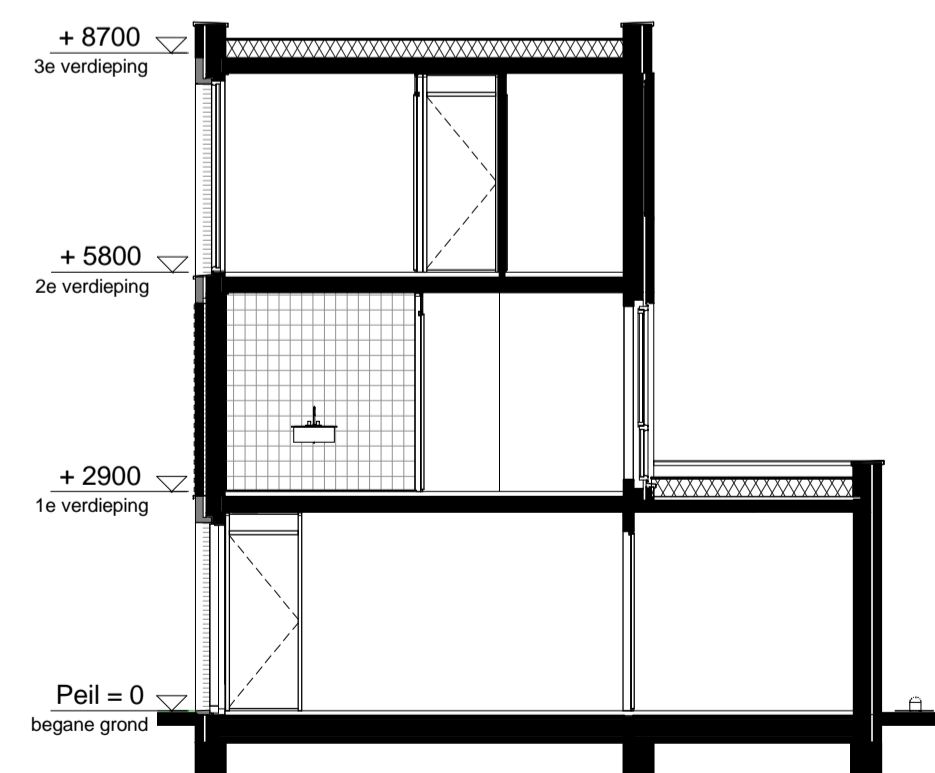

begane grond
1 : 50

1e verdieping
1 : 50

2e verdieping
1 : 50

noordgevel
1 : 100

zuidgevel
1 : 100

doorsnede
1 : 100

RENVOOI

ELEKTRA

Symbol	Omschrijving
	Aansluitpunt 1 fase, nul en beschermingscontact
	Aansluitpunt licht
	Aansluitpunt niet bedraad
	Bel
	Centraal aardpunt
	Centraaldoos met lichtpunt
	Drukknop
	Melder, rook, optisch
	Schakelaar, 1-polig
	Schakelaar, 3-polig
	ventiel ventilatie

Project Meergeneratiewonen op Veemarkt in Utrecht
Bouwnummer 20
Type D Indeling 2

Datum 7 april 2018
Schaal 1:50 / 1:100
Formaat A1

betekenis geven aan ruimte