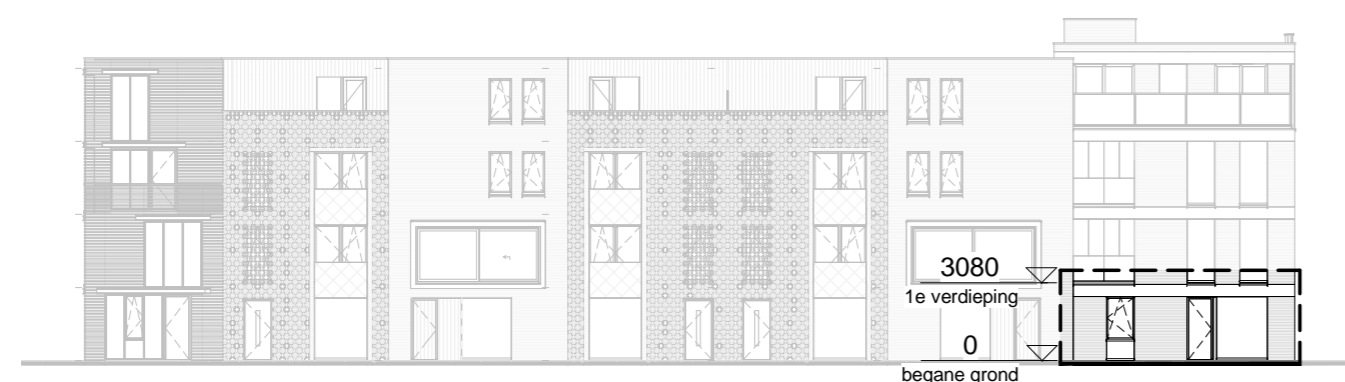

begane grond
1 : 50

RENVOOI

ELEKTRA

Symbol	Omschrijving
	Aansluitpunt 1 fase, nul en beschermingscontact
	Aansluitpunt licht
	Aansluitpunt niet bedraad
	Bel
	Centraal aardpunt
	Centraaldoos met lichtpunt
	Drukknop
	Melder, rook, optisch
	Schakelaar, 1-polig
	Schakelaar, 3-polig
	ventiel ventilatie

MATERIAAL GEVELKOZIJN

	kozijn: aluminium
	kozijn: hout
	kozijn: kunststof

begane grond
1 : 300

westgevel
1 : 300

zuidgevel
1 : 300

Project

Meergeneratiewonen
op Veemarkt in Utrecht

Bouwnummer Type

21
Appartement

Datum Schaal Formaat

7 april 2018
1:50 / 1:100
A2

HEGEMAN
ONTWIKKELING
betekenis geven aan ruimte