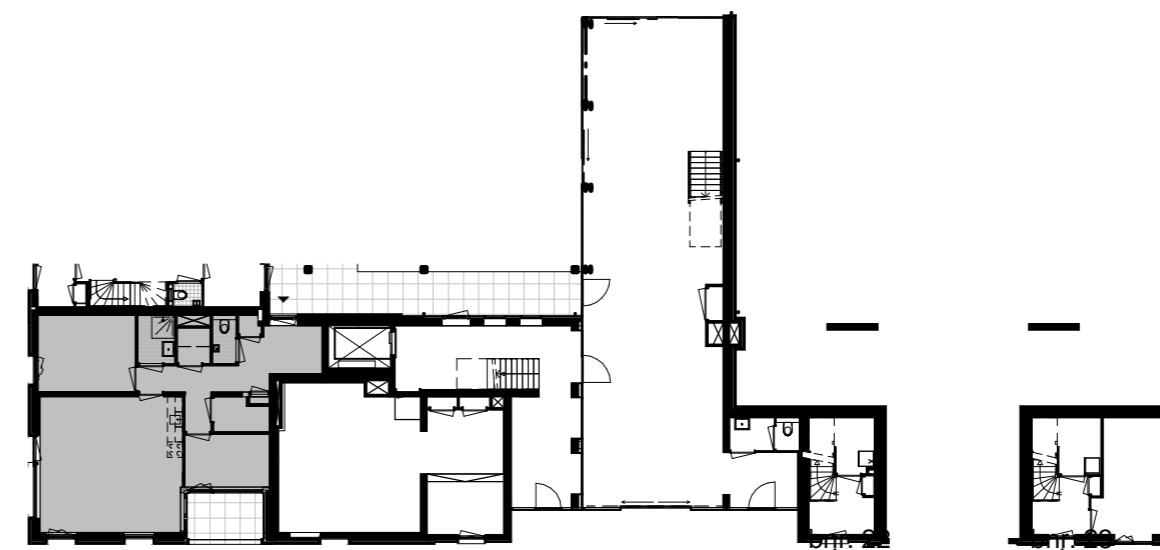

begane grond
1 : 50

RENVOOI

ELEKTRA

Symbol	Omschrijving
	Aansluitpunt 1 fase, nul en beschermingscontact
	Aansluitpunt licht
	Aansluitpunt niet bedraad
	Bel
	Centraal aardpunt
	Centraaldoos met lichtpunt
	Drukknop
	Melder, rook, optisch
	Schakelaar, 1-polig
	Schakelaar, 3-polig
	ventiel ventilatie

MATERIAAL GEVELKOZIJN

	kozijn: aluminium
	kozijn: hout
	kozijn: kunststof

begane grond
1 : 300

westgevel
1 : 300

zuidgevel
1 : 300

Project

Meergeneratiewonen
op Veemarkt in Utrecht

Bouwnummer Type

21
Appartement

Datum Schaal Formaat

7 april 2018
1:50 / 1:100
A2

HEGEMAN
ONTWIKKELING
betekenis geven aan ruimte