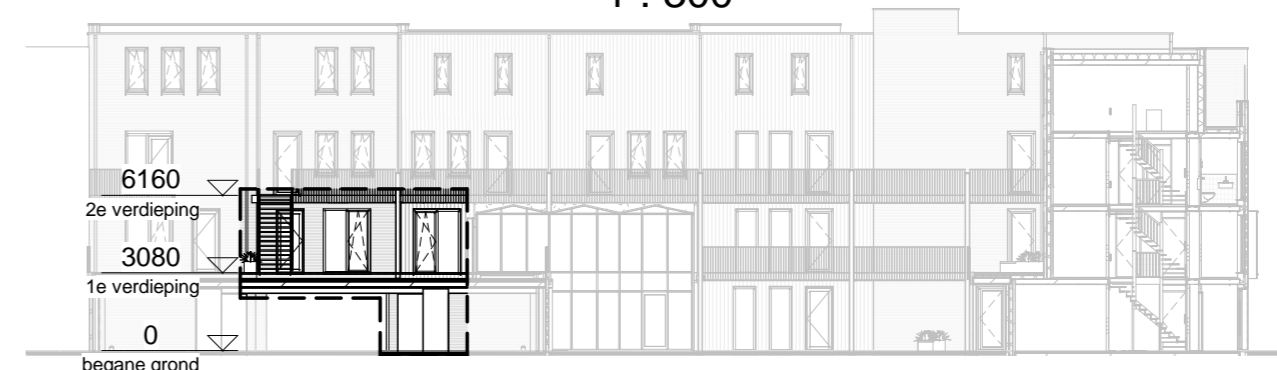

noordgevel'
1 : 300