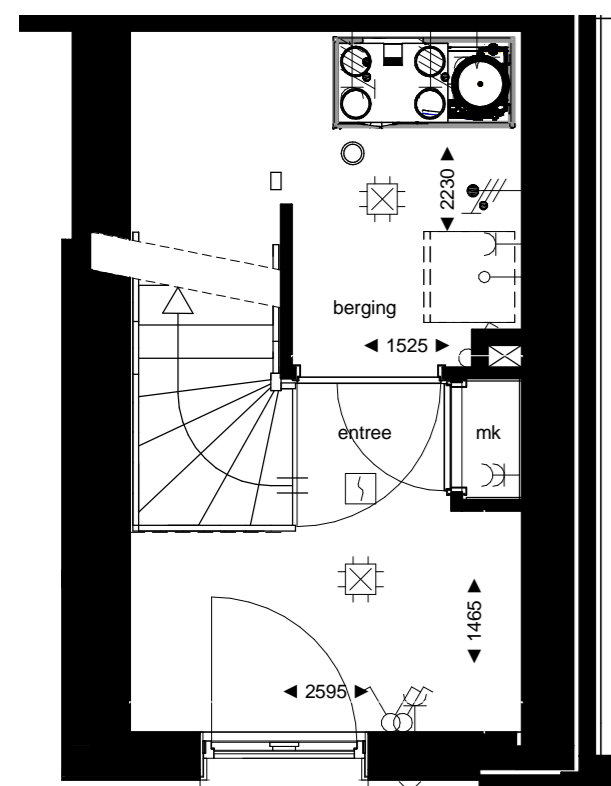

begane grond
1 : 50