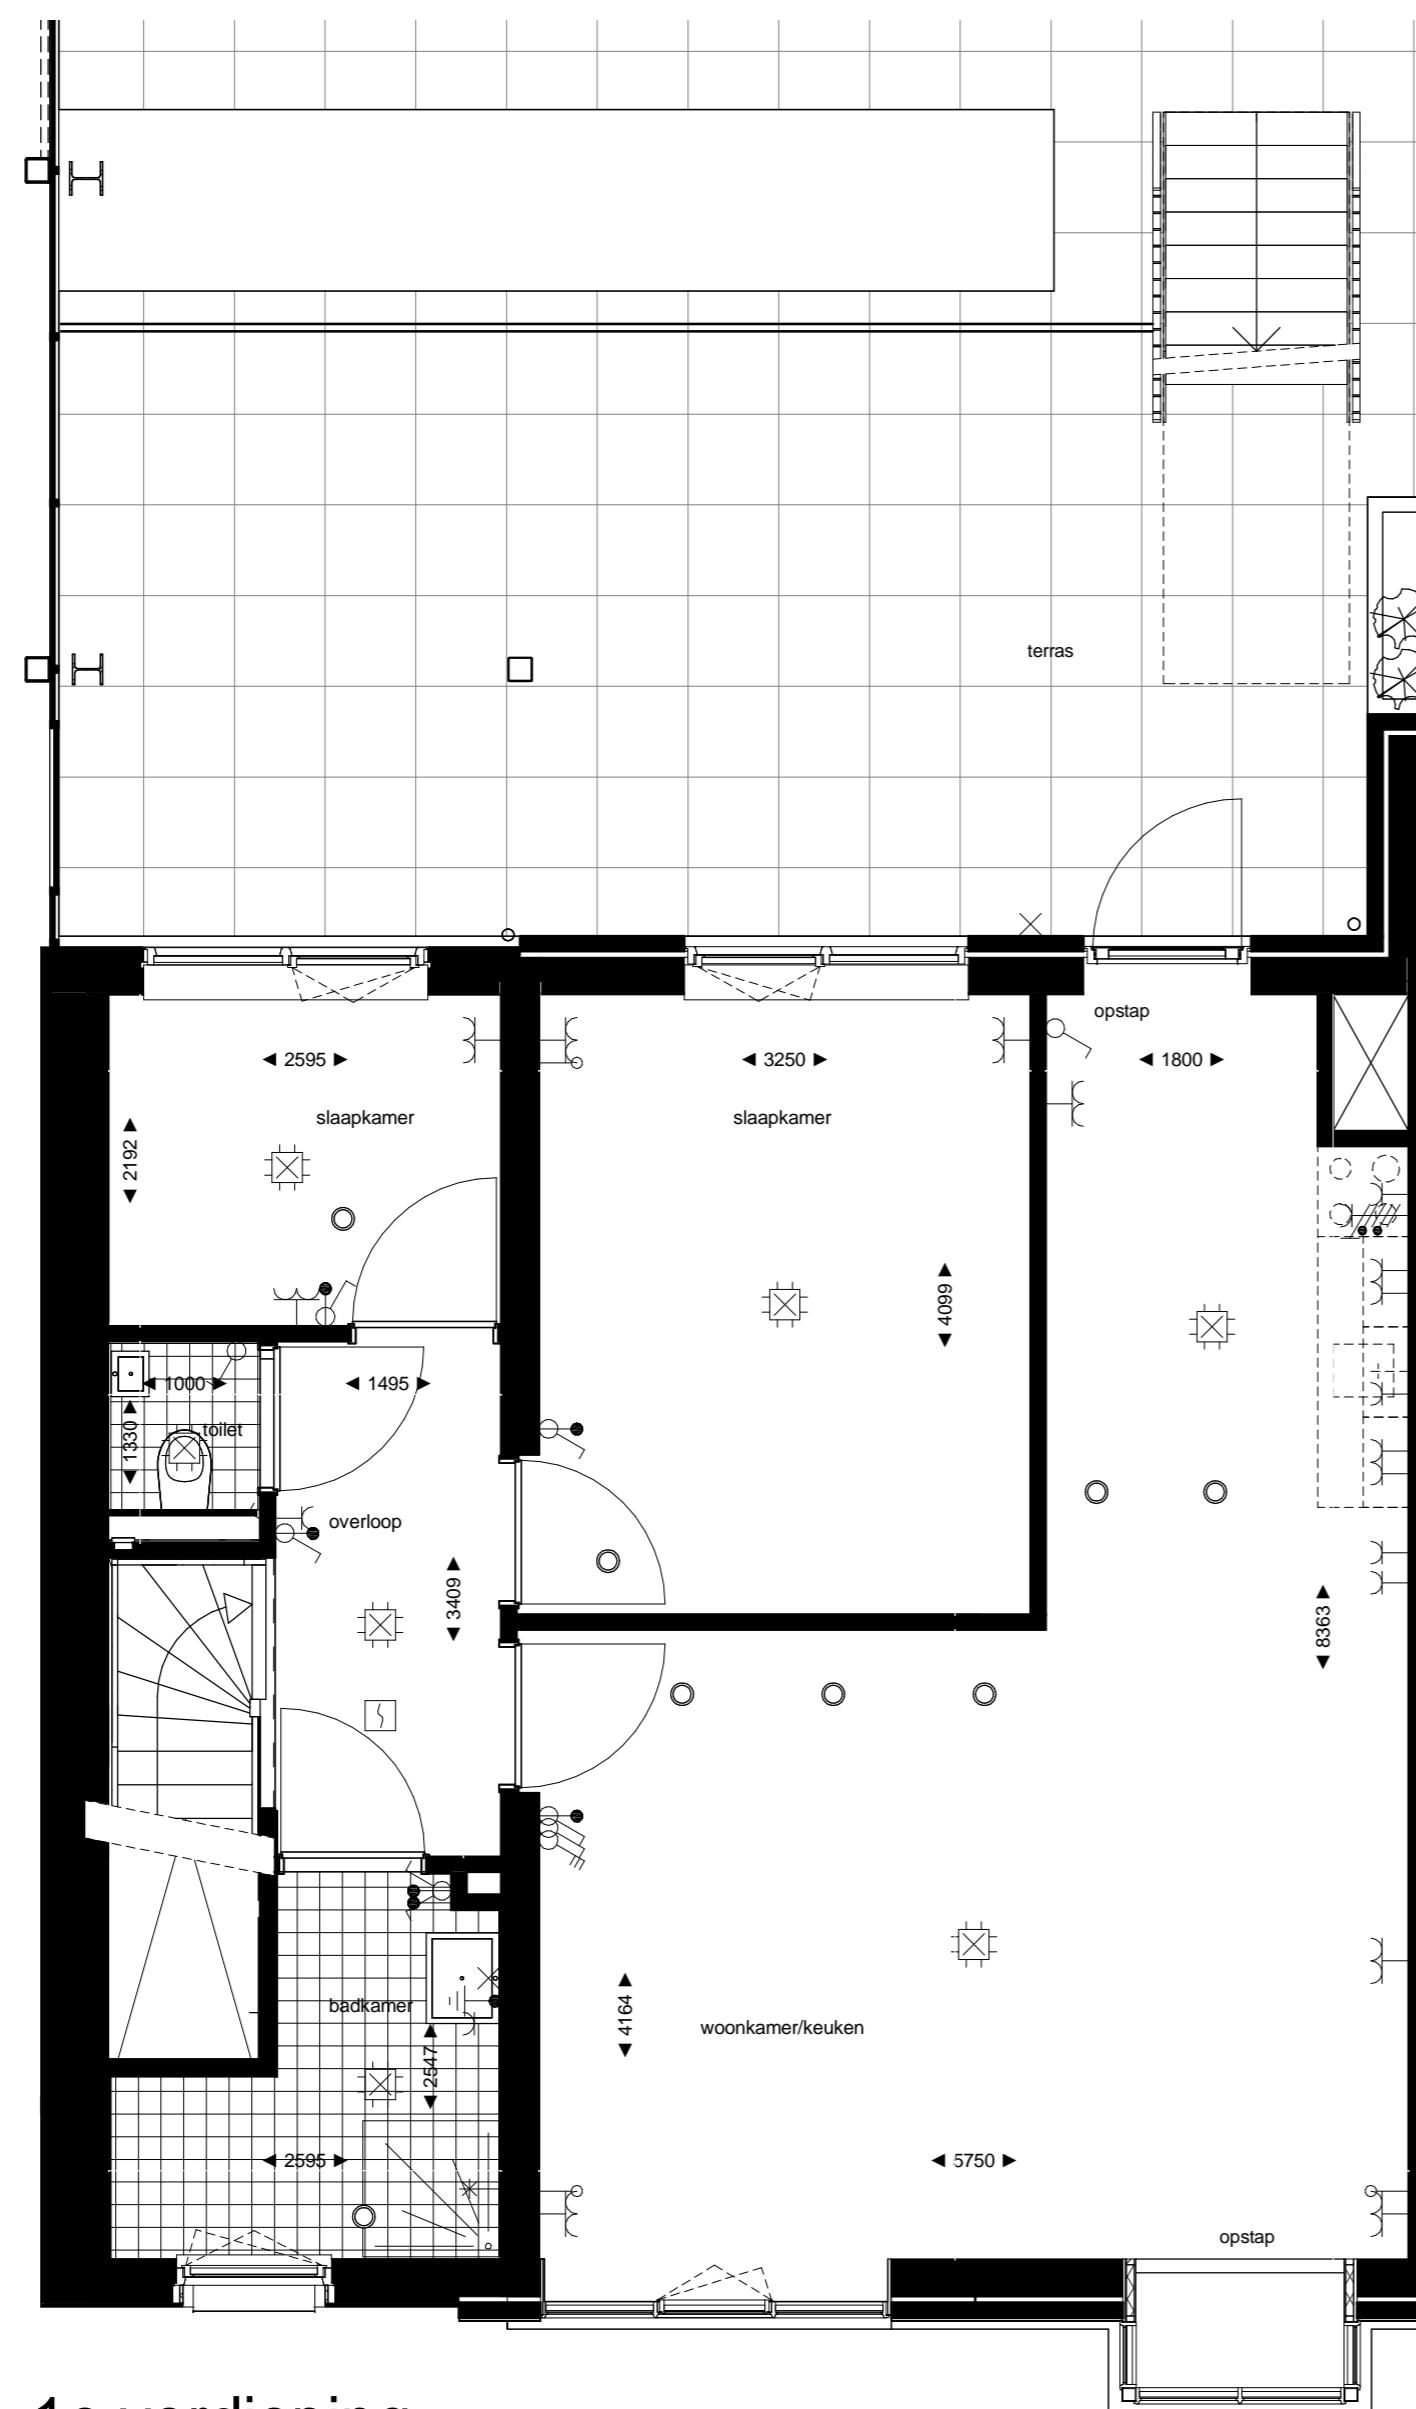

RENOVOOI

ELEKTRA

Symbol	Omschrijving
	Aansluitpunt 1 fase, nul en beschermingscontact
	Aansluitpunt licht
	Aansluitpunt niet bedraad
	Bel
	Centraal aardpunt
	Centraaldoos met lichtpunt
	Drukknop
	Melder, rook, optisch
	Schakelaar, 1-polig
	Schakelaar, 3-polig
	ventiel ventilatie

	Schakelaar, serie-
	Schakelaar, wissel-
	Thermostaatleiding, bedraad
	Wandcontactdoos 1-voudig met beschermingscontact
	Wandcontactdoos 2-voudig met beschermingscontact
	Wandcontactdoos 2-voudig met beschermingscontact in 1 ovale inbouwdoos
	Wandcontactdoos 2-voudig met beschermingscontact in 2 inbouwdozen
	Wandcontactdoos 3 fasen, nul en beschermingscontact
	Wandcontactdoos, perilex

MATERIAAL GEVELKOZIJN

	kozijn: aluminium
	kozijn: hout
	kozijn: kunststof

1e verdieping
1 : 50

begane grond
1 : 50

begane grond
1 : 300

noordgevel'
1 : 300

zuidgevel
1 : 300

Project

Meergeneratiewonen
op Veemarkt in Utrecht

Bouwnummer
Type

22
Appartement

Datum
Schaal
Formaat

7 april 2018
1:50 / 1:300
A2

HEGEMAN
ONTWIKKELING
betekenis geven aan ruimte