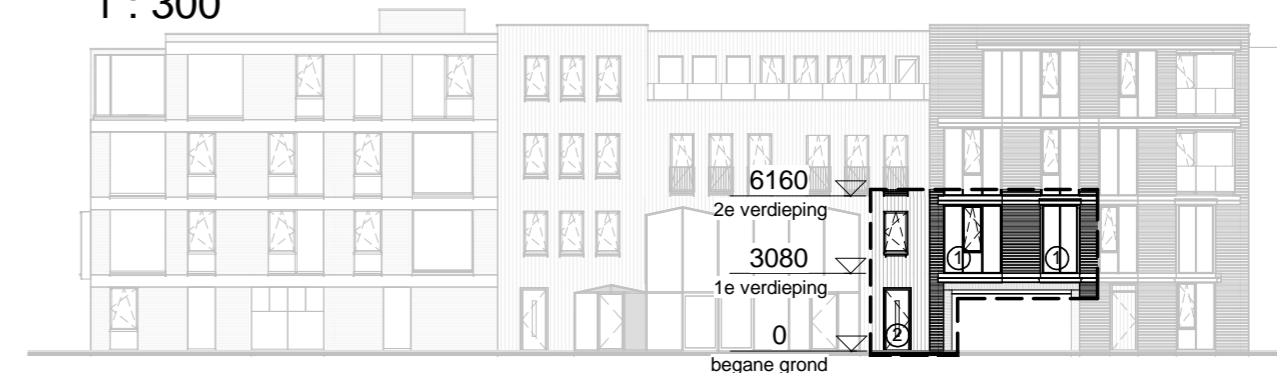

zuidgevel
1 : 300