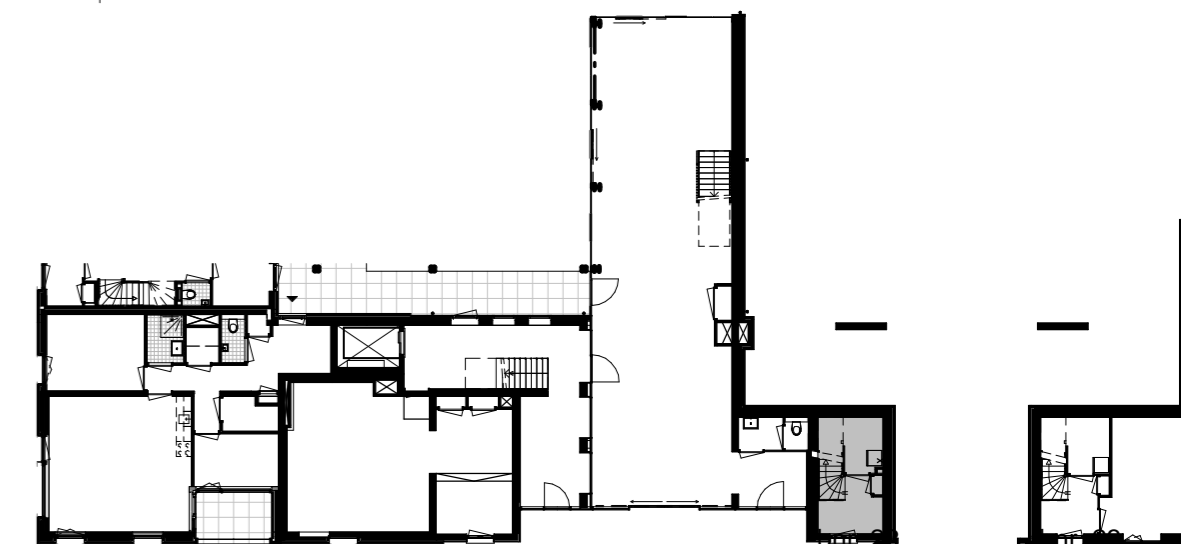

MATERIAAL GEVELKOZIJN

	kozijn: aluminium
	kozijn: hout
	kozijn: kunststof

1e verdieping
1 : 50

begane grond
1 : 50

begane grond
1 : 300

noordgevel'
1 : 300

zuidgevel
1 : 300

Project

Meergeneratiewonen
op Veemarkt in Utrecht

Bouwnummer
Type

22
Appartement

Datum
Schaal
Formaat

7 april 2018
1:50 / 1:300
A2

HEGEMAN
ONTWIKKELING
betekenis geven aan ruimte