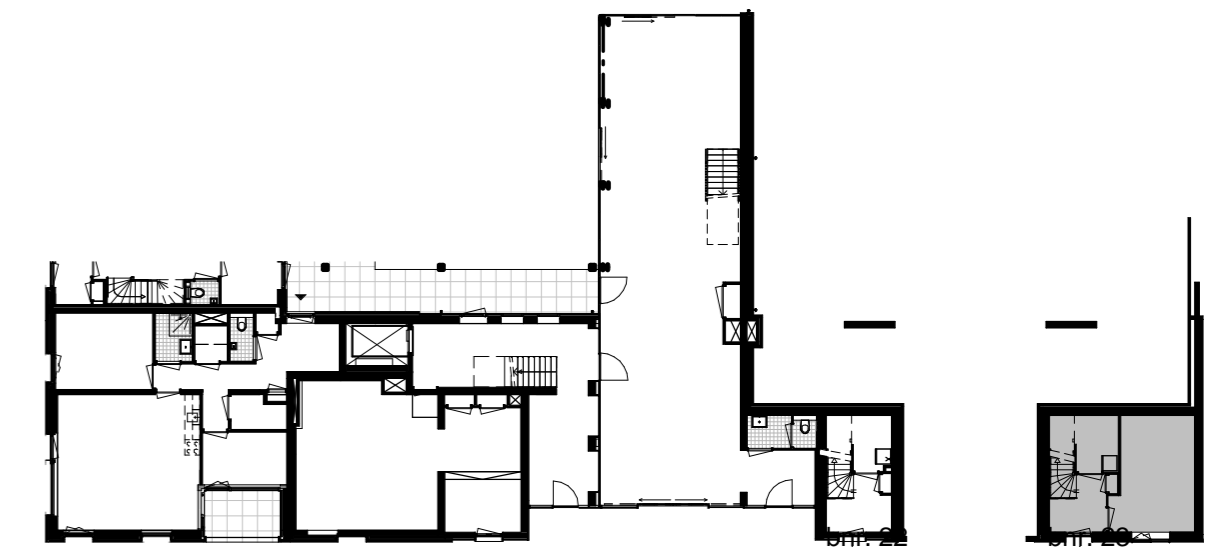

RENOVOOI

ELEKTRA

Symbol Omschrijving

- Aansluitpunt 1 fase, nul en beschermingscontact
- Aansluitpunt licht
- Aansluitpunt niet bedraad
- Bel
- Centraal aardpunt
- Centraaldoos met lichtpunt
- Drukknop
- Melder, rook, optisch
- Schakelaar, 1-polig
- Schakelaar, 3-polig
- ventiel ventilatie

- Schakelaar, serie-
- Schakelaar, wissel-
- Thermostaatleiding, bedraad
- Wandcontactdoos 1-voudig met beschermingscontact
- Wandcontactdoos 2-voudig met beschermingscontact
- Wandcontactdoos 2-voudig met beschermingscontact in 1 ovale inbouwdoos
- Wandcontactdoos 2-voudig met beschermingscontact in 2 inbouwdozen
- Wandcontactdoos 3 fasen, nul en beschermingscontact
- Wandcontactdoos, perilex

MATERIAAL GEVELKOOZIJN

- 1 kozijn: aluminium
- 2 kozijn: hout
- zonder symbool kozijn: kunststof

begane grond

1 : 300