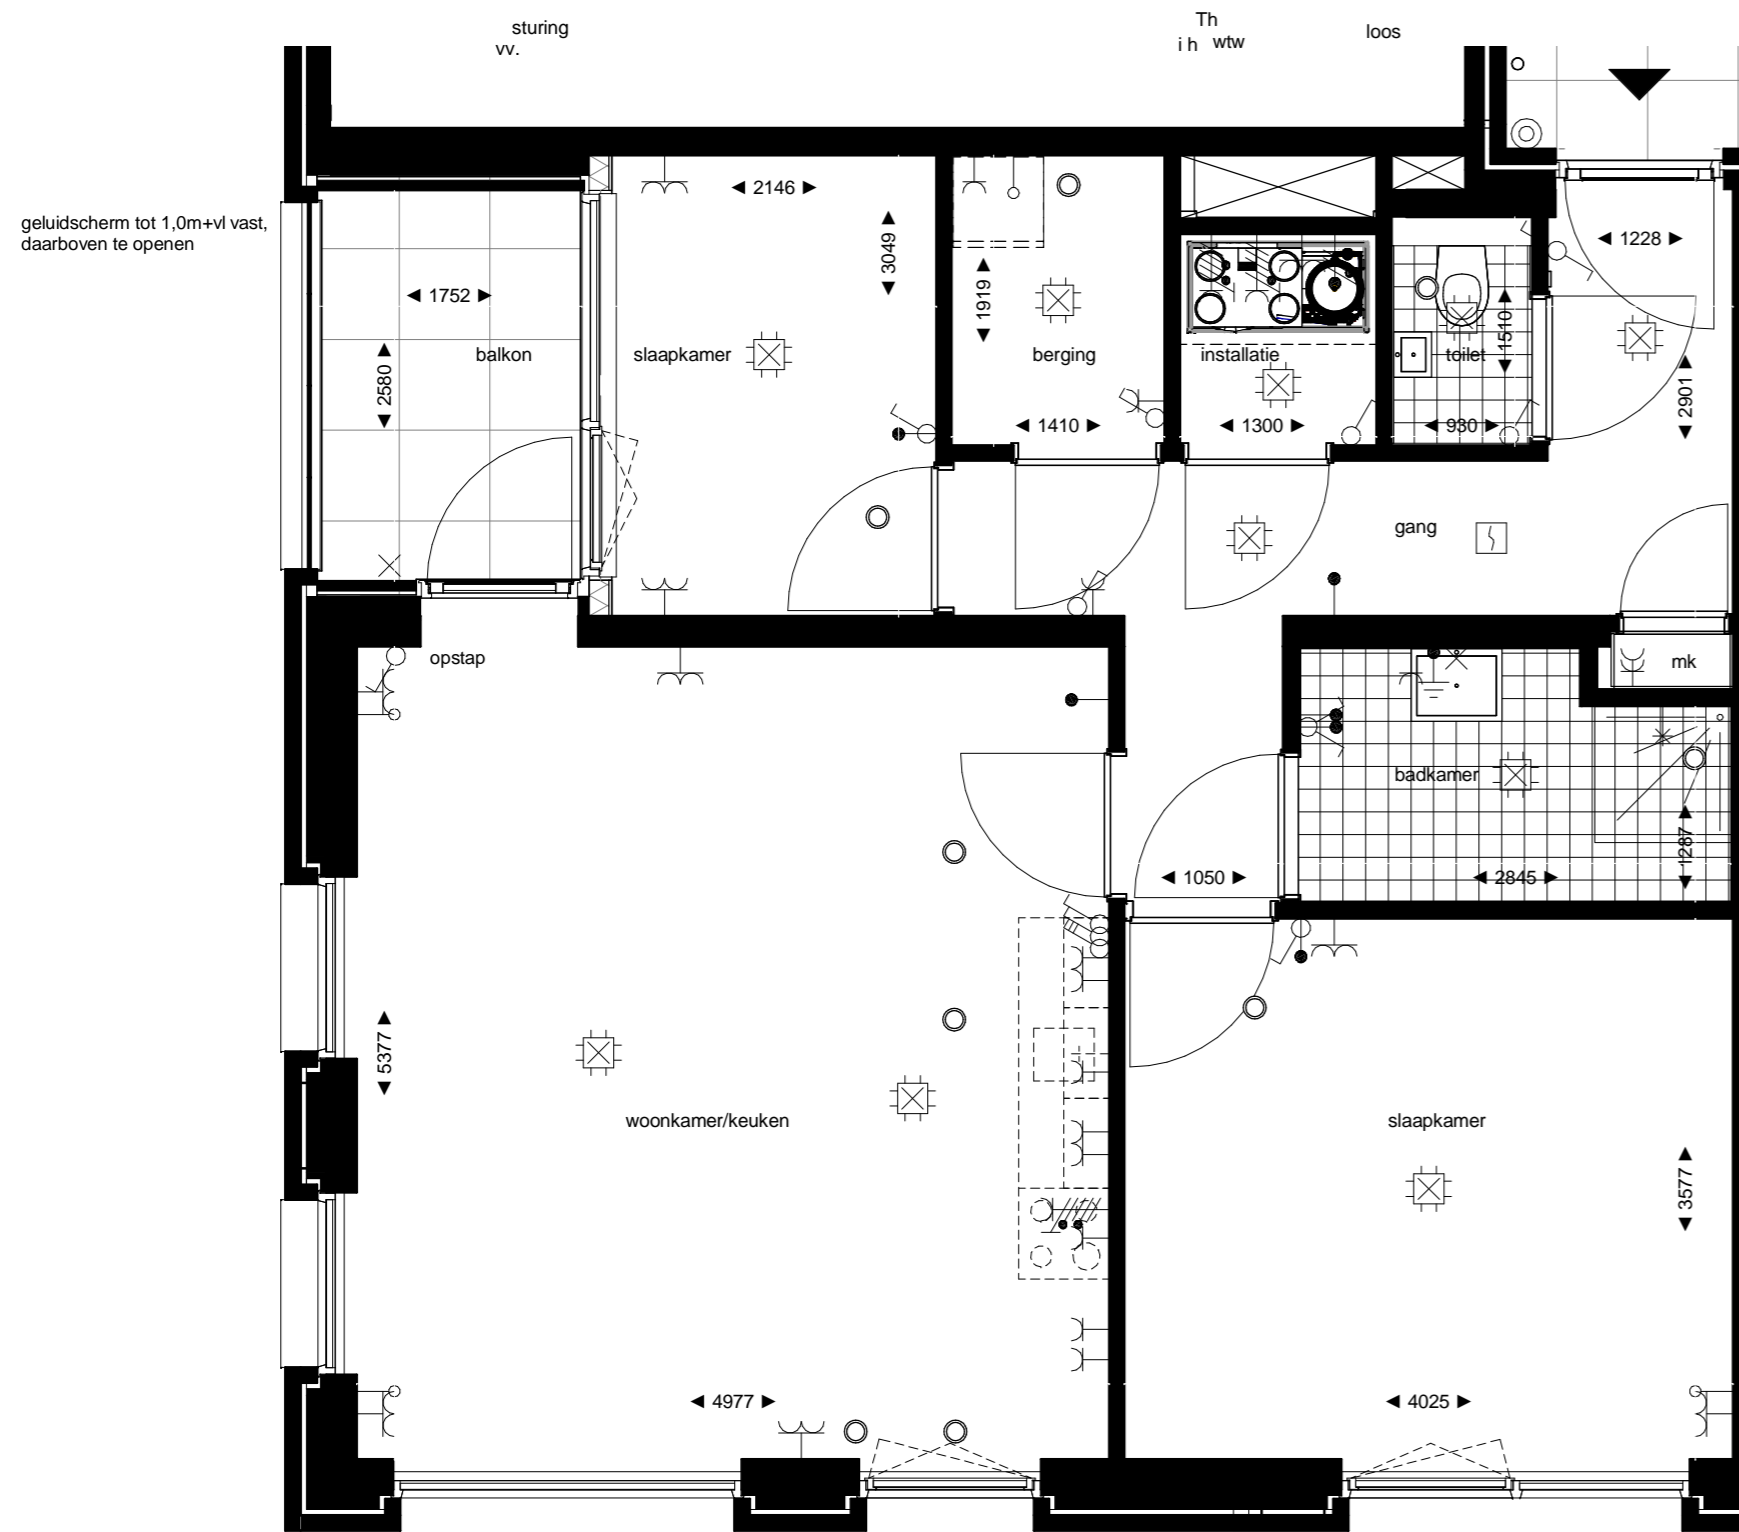

RENVOOI

ELEKTRA

Symbol Omschrijving

- Aansluitpunt 1 fase, nul en beschermingscontact
- Aansluitpunt licht
- Aansluitpunt niet bedraad
- Bel
- Centraal aardpunt
- Centraaldoos met lichtpunt
- Drukknop
- Melder, rook, optisch
- Schakelaar, 1-polig
- Schakelaar, 3-polig
- ventiel ventilatie

- Schakelaar, serie-
- Schakelaar, wissel-
- Thermostaatleiding, bedraad
- Wandcontactdoos 1-voudig met beschermingscontact
- Wandcontactdoos 2-voudig met beschermingscontact
- Wandcontactdoos 2-voudig met beschermingscontact in 1 ovale inbouwdoos
- Wandcontactdoos 2-voudig met beschermingscontact in 2 inbouwdozen
- Wandcontactdoos 3 fasen, nul en beschermingscontact
- Wandcontactdoos, perilex

MATERIAAL GEVELKOZIJN

- 1 kozijn: aluminium
- 2 kozijn: hout
- zonder symbool kozijn: kunststof

1e verdieping
1 : 50