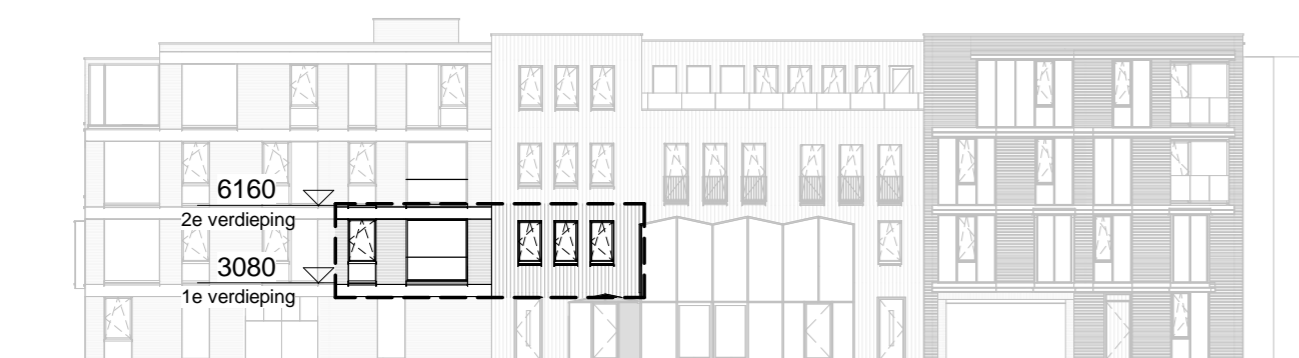

1e verdieping

1 : 50

RENVOOI

ELEKTRA

Symbol Omschrijving

	Aansluitpunt 1 fase, nul en beschermingscontact		Schakelaar, serie-
	Aansluitpunt licht		Schakelaar, wissel-
	Aansluitpunt niet bedraad		Thermostaatleiding, bedraad
	Bel		Wandcontactdoos 1-voudig met beschermingscontact
	Centraal aardpunt		Wandcontactdoos 2-voudig met beschermingscontact
	Centraaldoos met lichtpunt		Wandcontactdoos 2-voudig met beschermingscontact in 1 ovale inbouwdoos
	Drukknop		Wandcontactdoos 2-voudig met beschermingscontact in 2 inbouwdozen
	Melder, rook, optisch		Wandcontactdoos 3 fasen, nul en beschermingscontact
	Schakelaar, 1-polig		Wandcontactdoos, perilex
	Schakelaar, 3-polig		
	ventiel ventilatie		

MATERIAAL GEVELKOZIJN

	kozijn: aluminium
	kozijn: hout
zonder symbool	kozijn: kunststof

1e verdieping

1 : 300

zuidgevel

1 : 300

Project

Meergeneratiewonen
op Veemarkt in Utrecht

Bouwnummer
Type

25
Appartement

Datum
Schaal
Formaat

7 april 2018
1:50 / 1:300
A2

HEGEMAN
ONTWIKKELING
betekenis geven aan ruimte