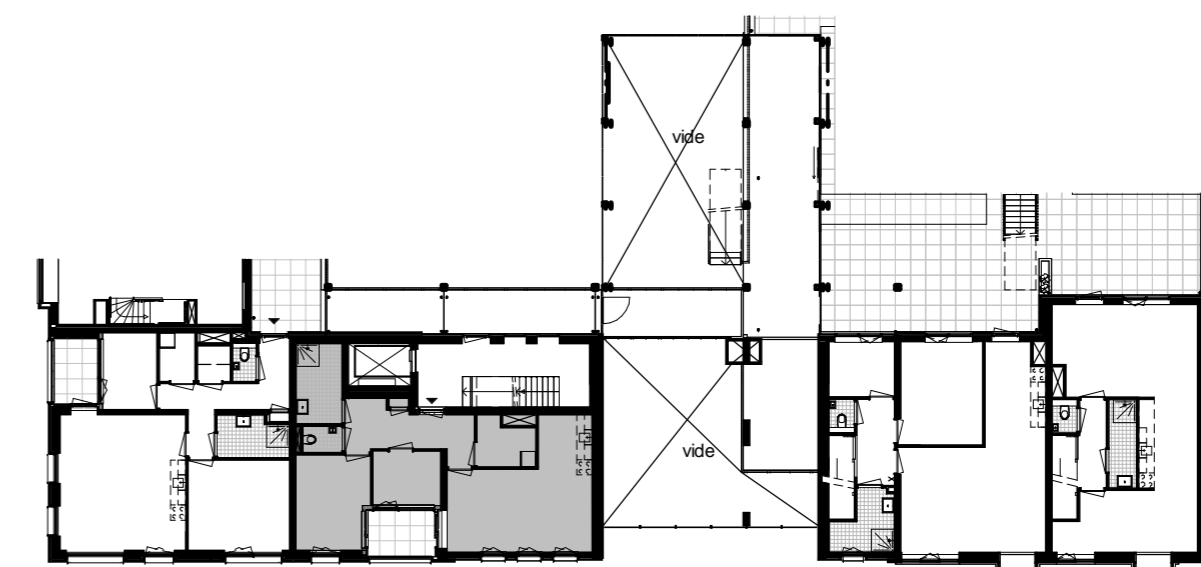

1e verdieping

1 : 300