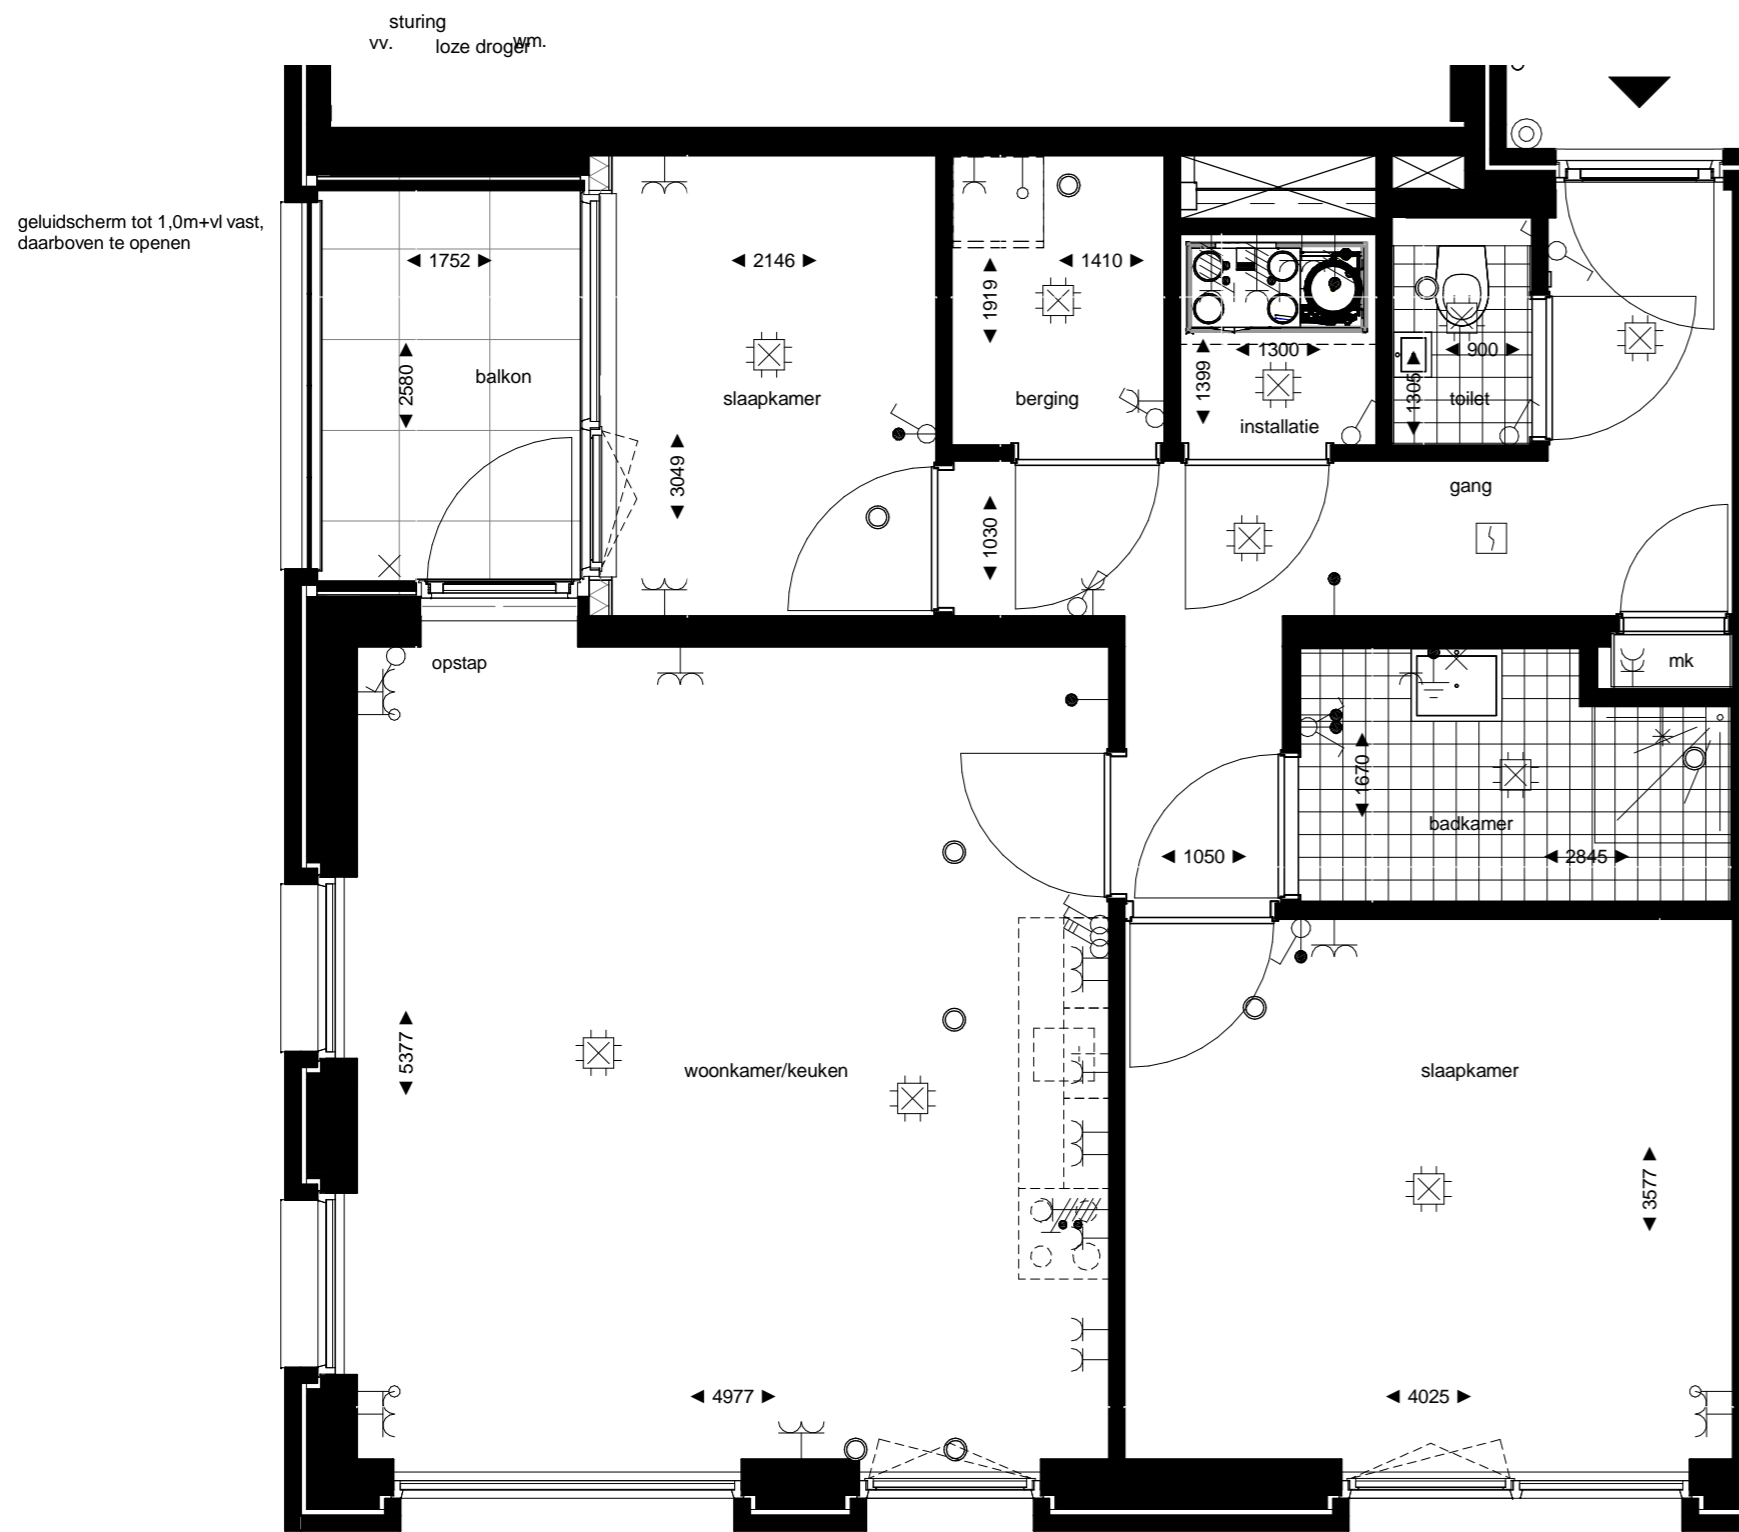

RENVOOI

ELEKTRA

Symbol Omschrijving

	Aansluitpunt 1 fase, nul en beschermingscontact		Schakelaar, serie-
	Aansluitpunt licht		Schakelaar, wissel-
	Aansluitpunt niet bedraad		Thermostaatleiding, bedraad
	Bel		Wandcontactdoos 1-voudig met beschermingscontact
	Centraal aardpunt		Wandcontactdoos 2-voudig met beschermingscontact
	Centraaldoos met lichtpunt		Wandcontactdoos 2-voudig met beschermingscontact in 1 ovale inbouwdoos
	Drukknop		Wandcontactdoos 2-voudig met beschermingscontact in 2 inbouwdozen
	Melder, rook, optisch		Wandcontactdoos 3 fasen, nul en beschermingscontact
	Schakelaar, 1-polig		Wandcontactdoos, perilex
	Schakelaar, 3-polig		
	ventiel ventilatie		

MATERIAAL GEVELKOZIJN

	kozijn: aluminium
	kozijn: hout
	kozijn: kunststof

2e verdieping
1 : 50

2e verdieping
1 : 300

westgevel
1 : 300

zuidgevel
1 : 300

Project

Meergeneratiewonen
op Veemarkt in Utrecht

**Bouwnummer
Type**

26
Appartement

**Datum
Schaal
Formaat**

7 april 2018
1:50 / 1:300
A2