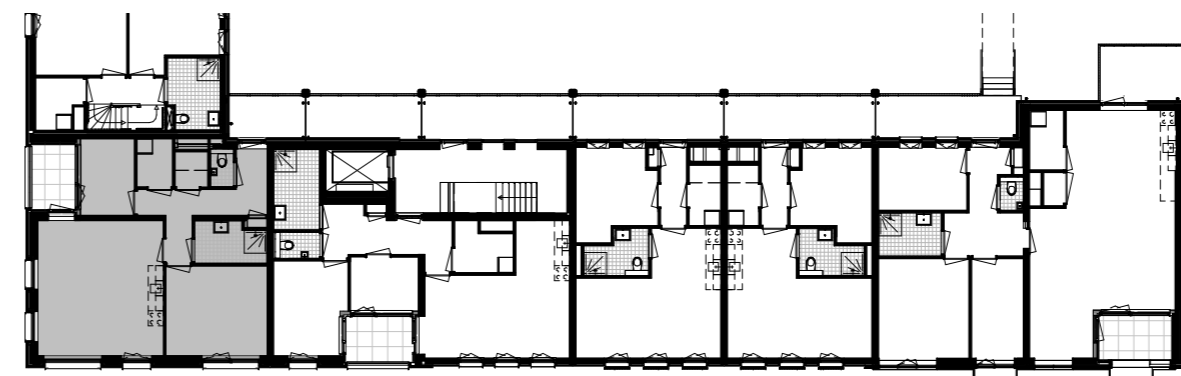

RENVOOI

ELEKTRA

Symbol Omschrijving

	Aansluitpunt 1 fase, nul en beschermingscontact		Schakelaar, serie-
	Aansluitpunt licht		Schakelaar, wissel-
	Aansluitpunt niet bedraad		Thermostaatleiding, bedraad
	Bel		Wandcontactdoos 1-voudig met beschermingscontact
	Centraal aardpunt		Wandcontactdoos 2-voudig met beschermingscontact
	Centraaldoos met lichtpunt		Wandcontactdoos 2-voudig met beschermingscontact in 1 ovale inbouwdoos
	Drukknop		Wandcontactdoos 2-voudig met beschermingscontact in 2 inbouwdozen
	Melder, rook, optisch		Wandcontactdoos 3 fasen, nul en beschermingscontact
	Schakelaar, 1-polig		Wandcontactdoos, perilex
	Schakelaar, 3-polig		
	ventiel ventilatie		

MATERIAAL GEVELKOZIJN

	kozijn: aluminium
	kozijn: hout
	kozijn: kunststof

2e verdieping
1 : 50

2e verdieping
1 : 300

westgevel
1 : 300

zuidgevel
1 : 300

Project

Meergeneratiewonen
op Veemarkt in Utrecht

**Bouwnummer
Type**

26
Appartement

**Datum
Schaal
Formaat**

7 april 2018
1:50 / 1:300
A2