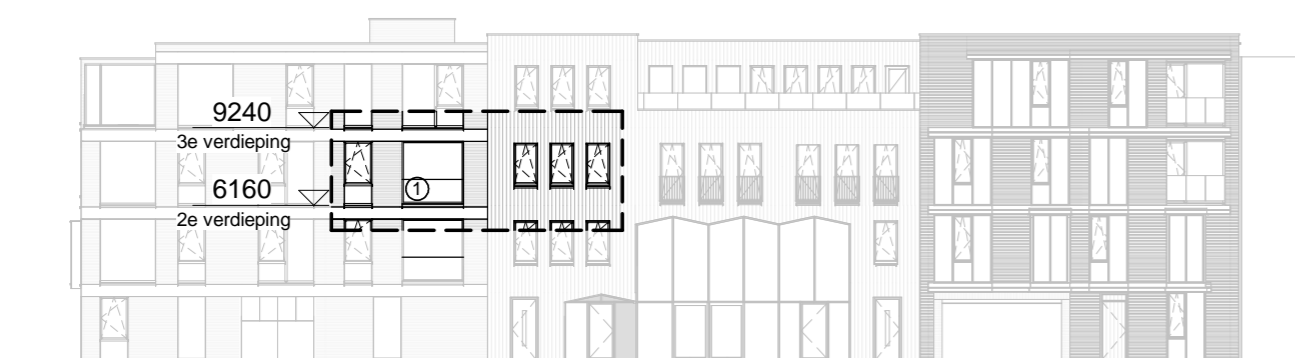

geluidscherm volledig gesloten

2e verdieping

1 : 50

zuidgevel

1 : 300

RENVOOI

ELEKTRA

Symbol Omschrijving

Bouwnummer
Type

27
Appartement

Datum
Schaal
Formaat

7 april 2018
1:50 / 1:300
A2

HEGEMAN
ONTWIKKELING
betekenis geven aan ruimte