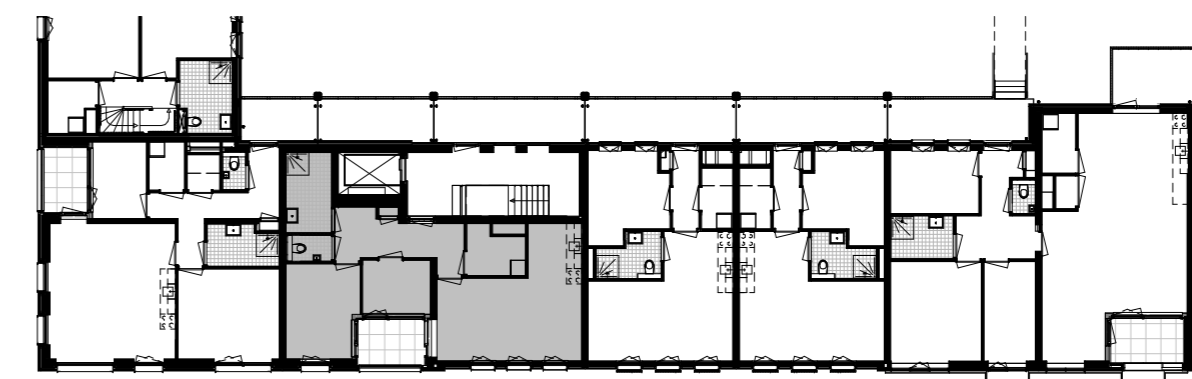

MATERIAAL GEVELKOZIJN

1 kozijn: aluminium

2 kozijn: hout

zonder symbool kozijn: kunststof

2e verdieping

1 : 300

Project

Meergeneratiewonen
op Veemarkt in Utrecht

Bouwnummer
Type

27
Appartement

Datum
Schaal
Formaat

7 april 2018
1:50 / 1:300
A2

HEGEMAN
ONTWIKKELING
betekenis geven aan ruimte