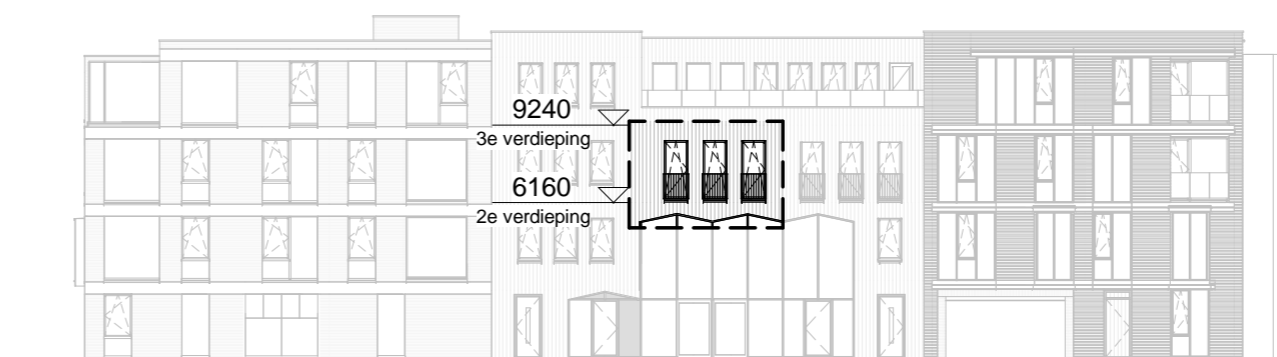

2e verdieping
1 : 50

noordgevel'
1 : 300

2e verdieping
1 : 300

zuidgevel
1 : 300

RENVOOI

ELEKTRA

Symbol Omschrijving

	Aansluitpunt 1 fase, nul en beschermingscontact		Schakelaar, serie-
	Aansluitpunt licht		Schakelaar, wissel-
	Aansluitpunt niet bedraad		Thermostaatleiding, bedraad
	Bel		Wandcontactdoos 1-voudig met beschermingscontact
	Centraal aardpunt		Wandcontactdoos 2-voudig met beschermingscontact
	Centraaldoos met lichtpunt		Wandcontactdoos 2-voudig met beschermingscontact in 1 ovale inbouwdoos
	Drukknop		Wandcontactdoos 2-voudig met beschermingscontact in 2 inbouwdozen
	Melder, rook, optisch		Wandcontactdoos 3 fasen, nul en beschermingscontact
	Schakelaar, 1-polig		Wandcontactdoos, perilex
	Schakelaar, 3-polig		
	ventiel ventilatie		

MATERIAAL GEVELKOZIJN

	kozijn: aluminium
	kozijn: hout
zonder symbool	kozijn: kunststof

Project

Meergeneratiewonen
op Veemarkt in Utrecht

Bouwnummer
Type

28
Appartement

Datum
Schaal
Formaat

7 april 2018
1:50 / 1:300
A2

HEGEMAN
ONTWIKKELING
betekenis geven aan ruimte