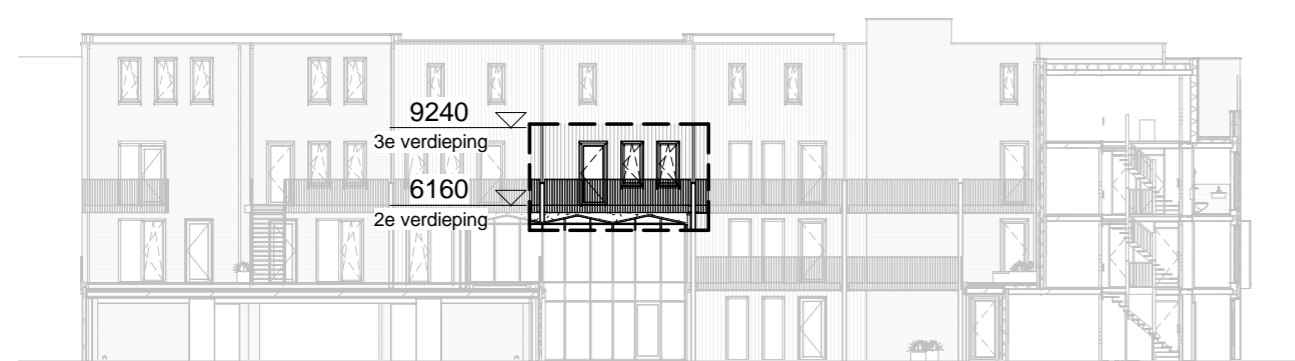

2e verdieping
1 : 50

noordgevel'
1 : 300

2e verdieping
1 : 300

zuidgevel
1 : 300

RENVOOI

ELEKTRA

Symbol Omschrijving

	Aansluitpunt 1 fase, nul en beschermingscontact		Schakelaar, serie-
	Aansluitpunt licht		Schakelaar, wissel-
	Aansluitpunt niet bedraad		Thermostaatleiding, bedraad
	Bel		Wandcontactdoos 1-voudig met beschermingscontact
	Centraal aardpunt		Wandcontactdoos 2-voudig met beschermingscontact
	Centraaldoos met lichtpunt		Wandcontactdoos 2-voudig met beschermingscontact in 1 ovale inbouwdoos
	Drukknop		Wandcontactdoos 2-voudig met beschermingscontact in 2 inbouwdozen
	Melder, rook, optisch		Wandcontactdoos 3 fasen, nul en beschermingscontact
	Schakelaar, 1-polig		Wandcontactdoos, perilex
	Schakelaar, 3-polig		
	ventiel ventilatie		

MATERIAAL GEVELKOZIJN

	kozijn: aluminium
	kozijn: hout
zonder symbool	kozijn: kunststof

Project

Meergeneratiewonen
op Veemarkt in Utrecht

Bouwnummer
Type

28
Appartement

Datum
Schaal
Formaat

7 april 2018
1:50 / 1:300
A2

HEGEMAN
ONTWIKKELING
betekenis geven aan ruimte