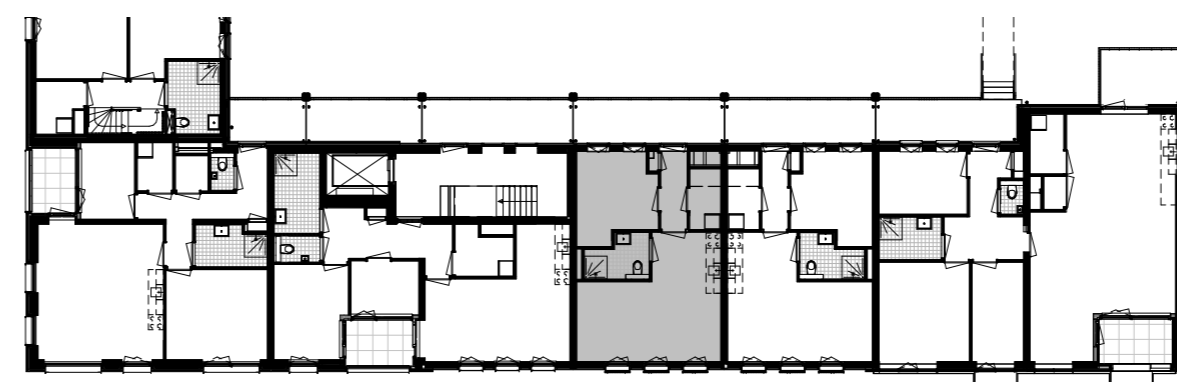

2e verdieping
1 : 50

noordgevel'
1 : 300

2e verdieping
1 : 300

zuidgevel
1 : 300

RENVOOI

ELEKTRA

Symbol Omschrijving

	Aansluitpunt 1 fase, nul en beschermingscontact		Schakelaar, serie-
	Aansluitpunt licht		Schakelaar, wissel-
	Aansluitpunt niet bedraad		Thermostaatleiding, bedraad
	Bel		Wandcontactdoos 1-voudig met beschermingscontact
	Centraal aardpunt		Wandcontactdoos 2-voudig met beschermingscontact
	Centraaldoos met lichtpunt		Wandcontactdoos 2-voudig met beschermingscontact in 1 ovale inbouwdoos
	Drukknop		Wandcontactdoos 2-voudig met beschermingscontact in 2 inbouwdozen
	Melder, rook, optisch		Wandcontactdoos 3 fasen, nul en beschermingscontact
	Schakelaar, 1-polig		Wandcontactdoos, perilex
	Schakelaar, 3-polig		
	ventiel ventilatie		

MATERIAAL GEVELKOZIJN

	kozijn: aluminium
	kozijn: hout
zonder symbool	kozijn: kunststof

Project

Meergeneratiewonen
op Veemarkt in Utrecht

Bouwnummer
Type

28
Appartement

Datum
Schaal
Formaat

7 april 2018
1:50 / 1:300
A2

HEGEMAN
ONTWIKKELING
betekenis geven aan ruimte