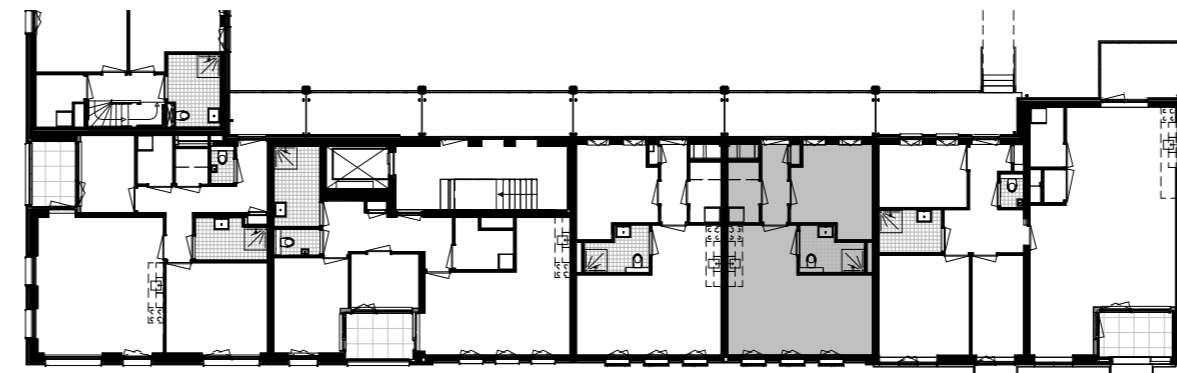

2e verdieping
1 : 50

2e verdieping
1 : 300

noordgevel
1 : 300

zuidgevel
1 : 300

RENVOOI

ELEKTRA

Symbol Omschrijving

	Aansluitpunt 1 fase, nul en beschermingscontact		Schakelaar, serie-
	Aansluitpunt licht		Schakelaar, wissel-
	Aansluitpunt niet bedraad		Thermostaatleiding, bedraad
	Bel		Wandcontactdoos 1-voudig met beschermingscontact
	Centraal aardpunt		Wandcontactdoos 2-voudig met beschermingscontact
	Centraaldoos met lichtpunt		Wandcontactdoos 2-voudig met beschermingscontact in 1 ovale inbouwdoos
	Drukknop		Wandcontactdoos 2-voudig met beschermingscontact in 2 inbouwdozen
	Melder, rook, optisch		Wandcontactdoos 3 fasen, nul en beschermingscontact
	Schakelaar, 1-polig		Wandcontactdoos, perilex
	Schakelaar, 3-polig		
	ventiel ventilatie		

MATERIAAL GEVELKOZIJN

	kozijn: aluminium
	kozijn: hout
	kozijn: kunststof

Project

Meergeneratiewonen
op Veemarkt in Utrecht

Bouwnummer
Type

29
Appartement

Datum
Schaal
Formaat

7 april 2018
1:50 / 1:300
A2

HEGEMAN
ONTWIKKELING
betekenis geven aan ruimte

KAS
&CO
WONEN