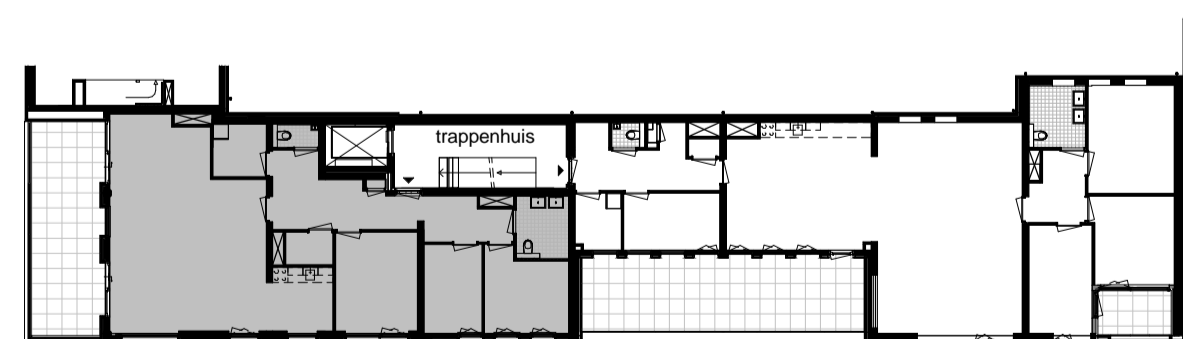

geluïdscherm tot 2,6m +v1 volledig gesloten

3e verdieping

1 : 50

zuidgevel

1 : 300

noordgevel

1 : 300

3e verdieping

1 : 300

RENVOOI

ELEKTRA

Symbol Omschrijving

-  Aansluitpunt 1 fase, nul en beschermingscontact
-  Aansluitpunt licht
-  Aansluitpunt niet bedraad
-  Bel
-  Centraal aardpunt
-  Centraaldoos met lichtpunt
-  Druknop
-  Melder, rook, optisch
-  Schakelaar, 1-polig
-  Schakelaar, 3-polig
-  ventiel ventilatie