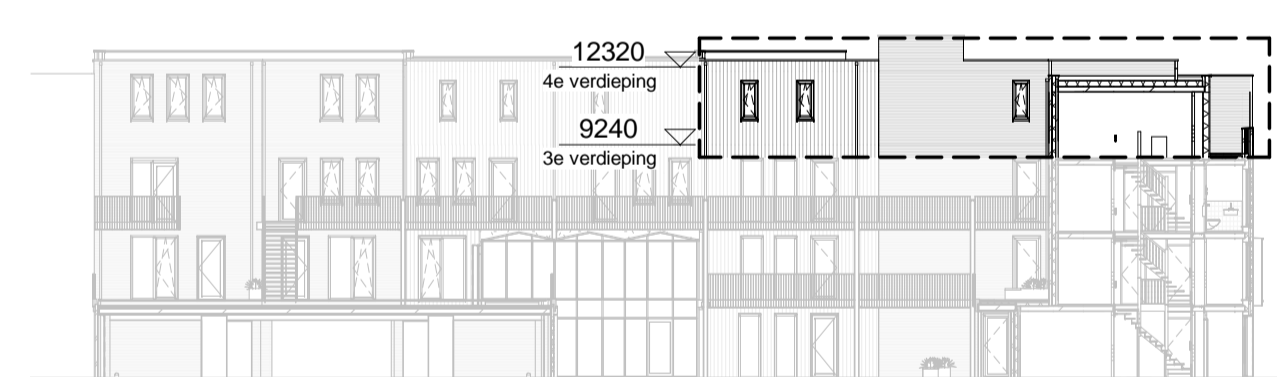

geluïdscherm tot 2,6m +v1 volledig gesloten

3e verdieping

1 : 50

zuidgevel

1 : 300

noordgevel

1 : 300

3e verdieping

1 : 300

RENVOOI

ELEKTRA

Symbol Omschrijving

-  Aansluitpunt 1 fase, nul en beschermingscontact
-  Aansluitpunt licht
-  Aansluitpunt niet bedraad
-  Bel
-  Centraal aardpunt
-  Centraaldoos met lichtpunt
-  Druknop
-  Melder, rook, optisch
-  Schakelaar, 1-polig
-  Schakelaar, 3-polig
-  ventiel ventilatie

Project

Meergeneratiewonen
op Veemarkt in Utrecht

Bouwnummer
Type

31
Appartement

Datum
Schaal
Formaat

7 april 2018
1:50 / 1:300
A1