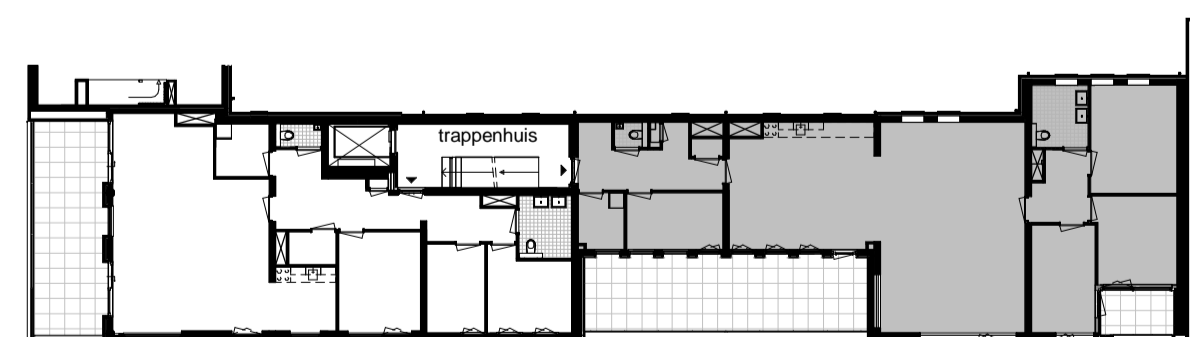

3e verdieping
1 : 50

zuidgevel
1 : 300

noordgevel
1 : 300

3e verdieping
1 : 300

RENVOOI

ELEKTRA

Symbol	Omschrijving		
	Aansluitpunt 1 fase, nul en beschermingscontact		Schakelaar, serie-
	Aansluitpunt licht		Schakelaar, wissel-
	Aansluitpunt niet bedraad		Thermostaatleiding, bedraad
	Bel		Wandcontactdoos 1-voudig met beschermingscontact
	Centraal aardpunt		Wandcontactdoos 2-voudig met beschermingscontact
	Centraaldoos met lichtpunt		Wandcontactdoos 2-voudig met beschermingscontact in 1 ovale inbouwdoos
	Druknop		Wandcontactdoos 2-voudig met beschermingscontact in 2 inbouwdozen
	Melder, rook, optisch		Wandcontactdoos 3 fasen, nul en beschermingscontact
	Schakelaar, 1-polig		Wandcontactdoos, perilex
	Schakelaar, 3-polig		
	ventiel ventilatie		
MATERIAAL GEVELKOZIJN			
	kozijn: aluminium		
	kozijn: hout		
	zonder symbool		
	kozijn: kunststof		

Project Meergeneratiewonen op Veemarkt in Utrecht
Bouwnummer 32
Type Appartement

Datum 7 april 2018
Schaal 1:50 / 1:300
Formaat A1