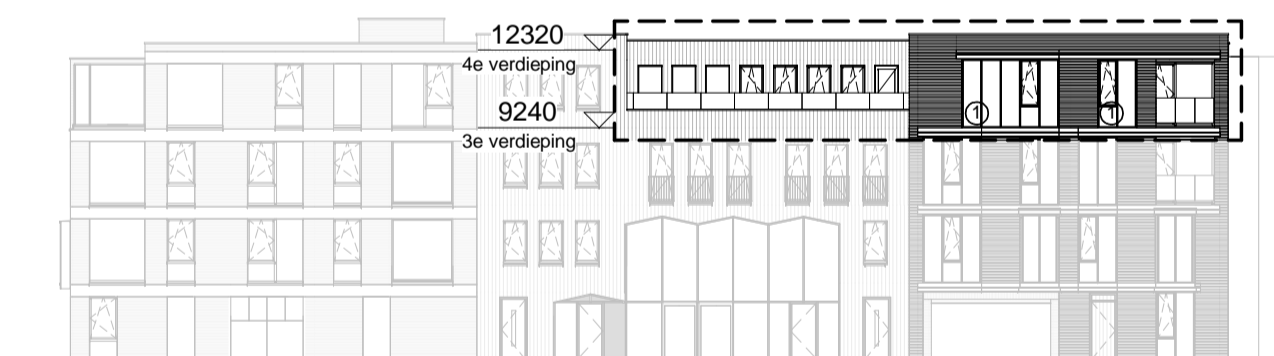

3e verdieping
1 : 50

zuidgevel
1 : 300

noordgevel
1 : 300

3e verdieping
1 : 300

RENVOOI

ELEKTRA

Symbol	Omschrijving		
	Aansluitpunt 1 fase, nul en beschermingscontact		Schakelaar, serie-
	Aansluitpunt licht		Schakelaar, wissel-
	Aansluitpunt niet bedraad		Thermostaatleiding, bedraad
	Bel		Wandcontactdoos 1-voudig met beschermingscontact
	Centraal aardpunt		Wandcontactdoos 2-voudig met beschermingscontact
	Centraaldoos met lichtpunt		Wandcontactdoos 2-voudig met beschermingscontact in 1 ovale inbouwdoos
	Druknop		Wandcontactdoos 2-voudig met beschermingscontact in 2 inbouwdozen
	Melder, rook, optisch		Wandcontactdoos 3 fasen, nul en beschermingscontact
	Schakelaar, 1-polig		Wandcontactdoos, perilex
	Schakelaar, 3-polig		
	ventiel ventilatie		
MATERIAAL GEVELKOZIJN			
	kozijn: aluminium		
	kozijn: hout		
	zonder symbool		
	kozijn: kunststof		

Project Meergeneratiewonen op Veemarkt in Utrecht
Bouwnummer 32
Type Appartement

Datum 7 april 2018
Schaal 1:50 / 1:300
Formaat A1